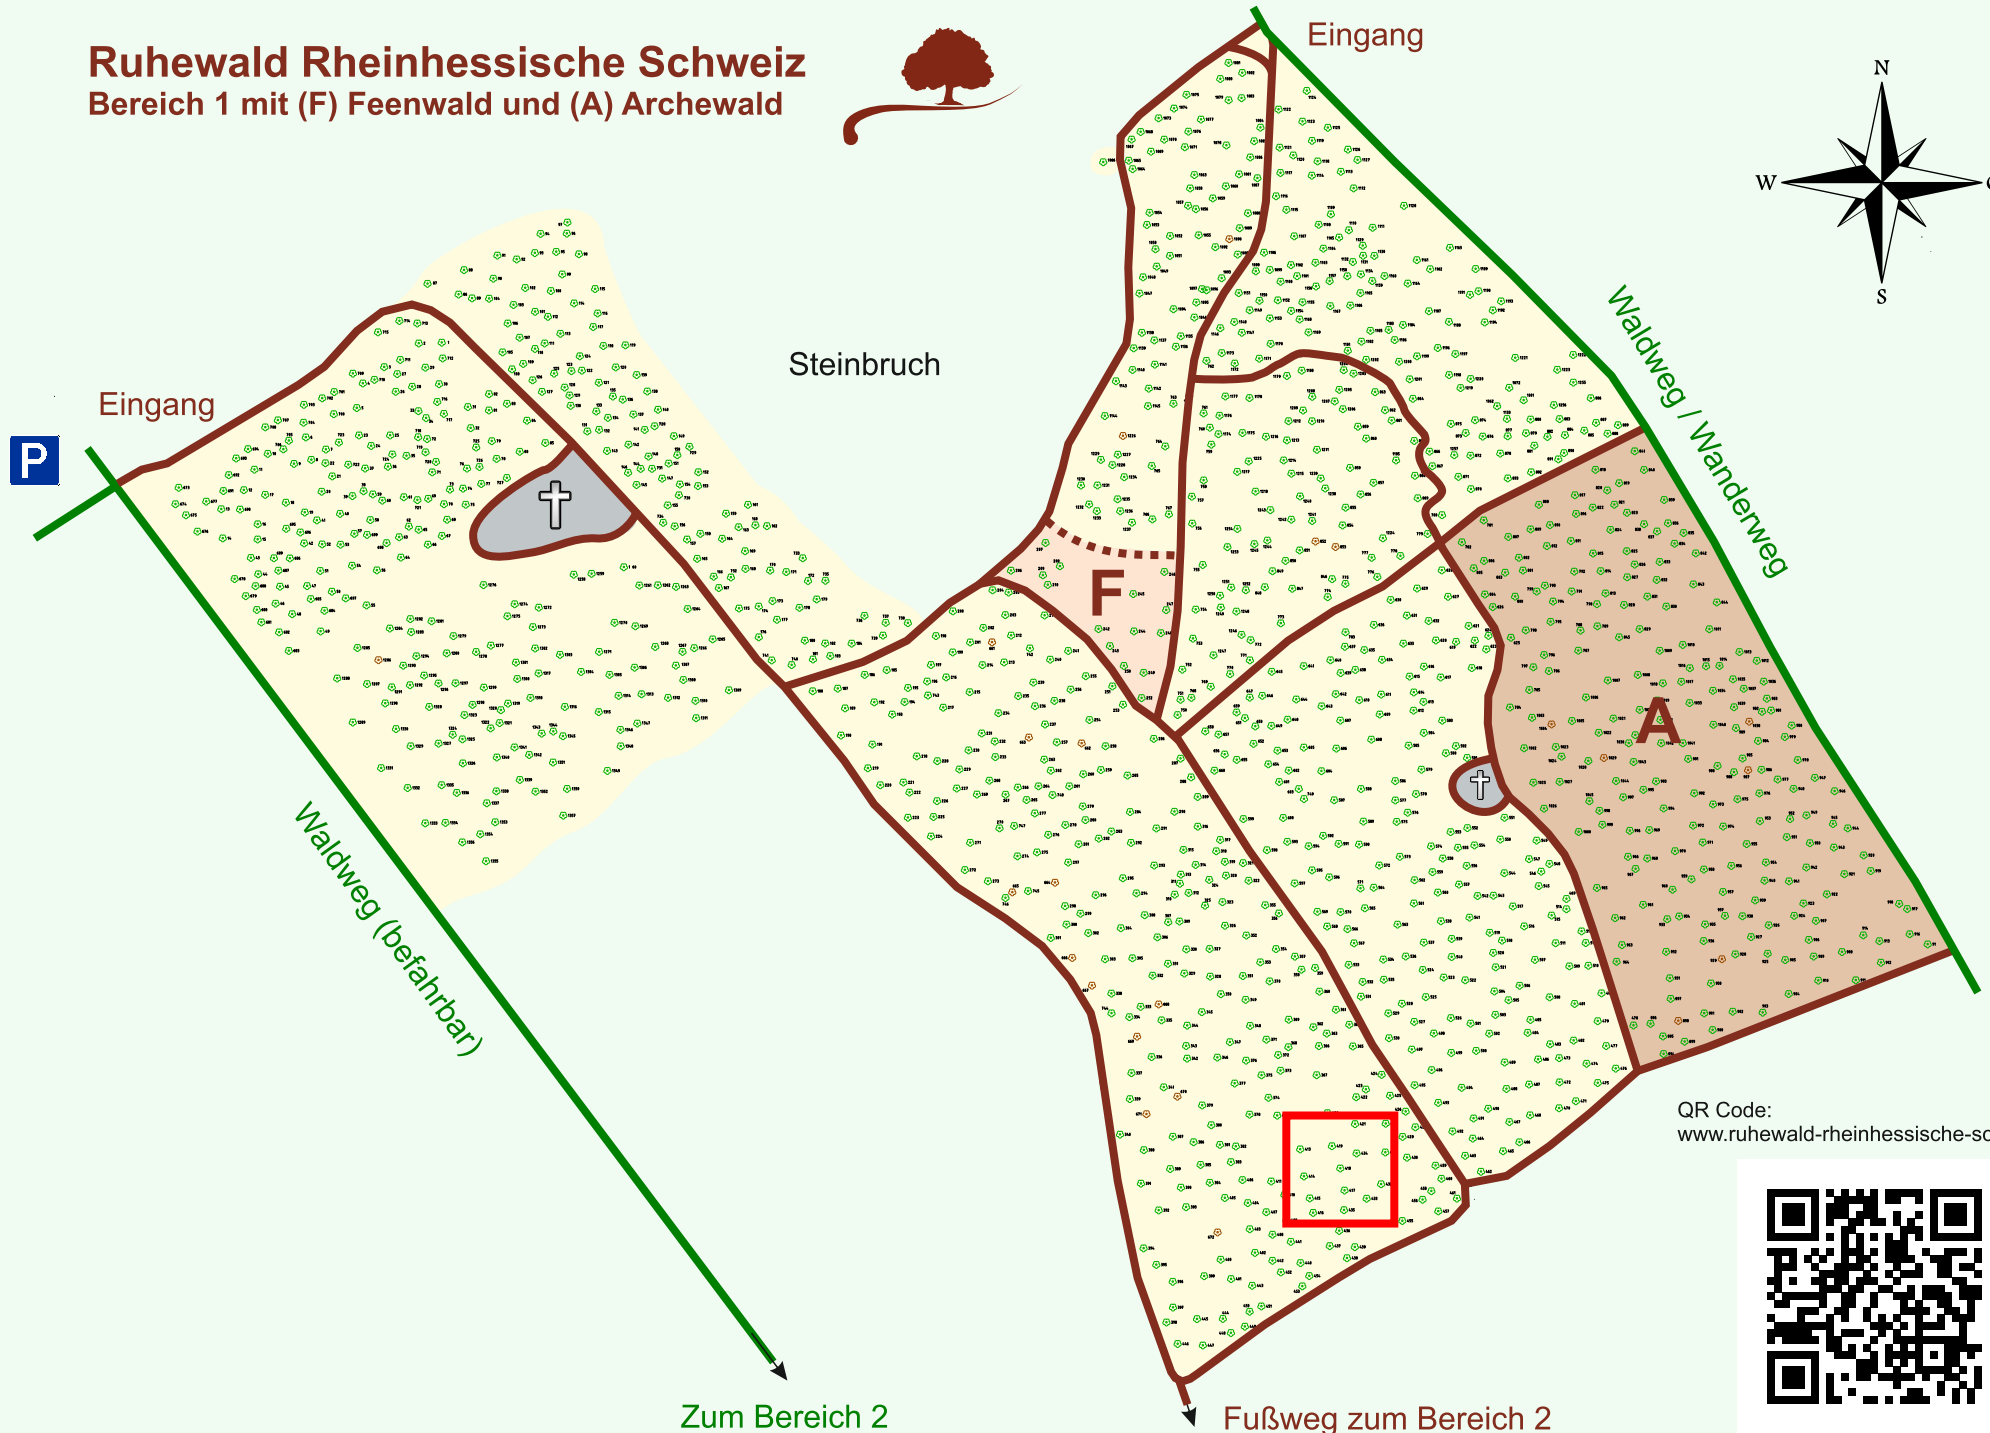

Ruhewald Rhein Hessische Schweiz

Bereich 1 mit (F) Feenwald und (A) Archewald

QR Code:
www.ruhewald-rhein Hessische-schweiz.de