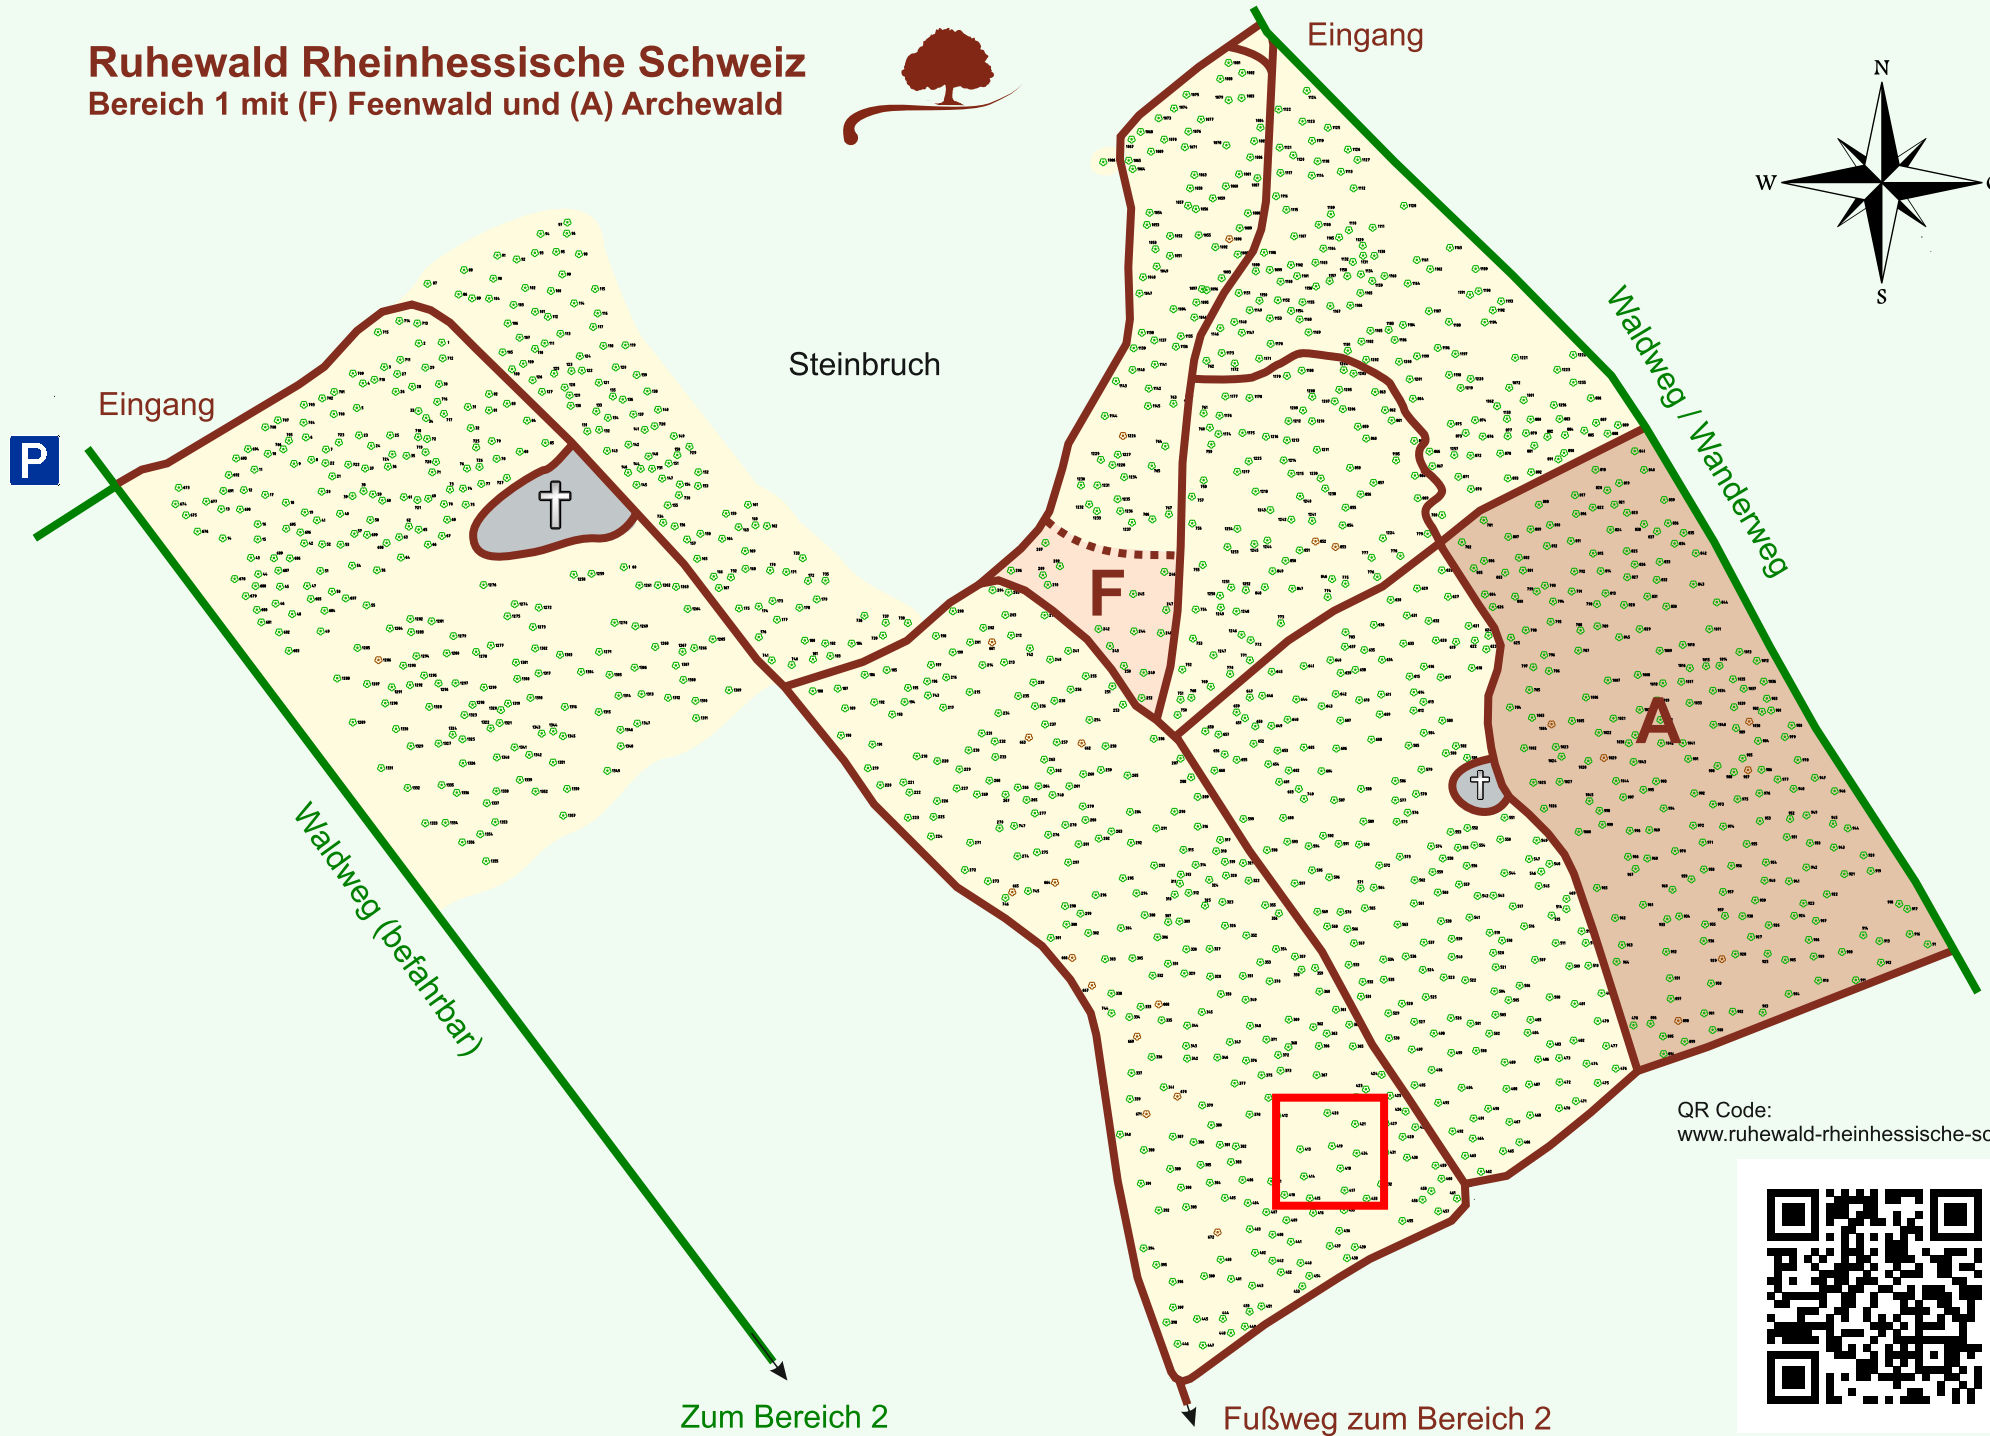

# Ruhewald Rhein Hessische Schweiz

## Bereich 1 mit (F) Feenwald und (A) Archewald

QR Code:  
[www.ruhewald-rhein Hessische-schweiz.de](http://www.ruhewald-rhein Hessische-schweiz.de)