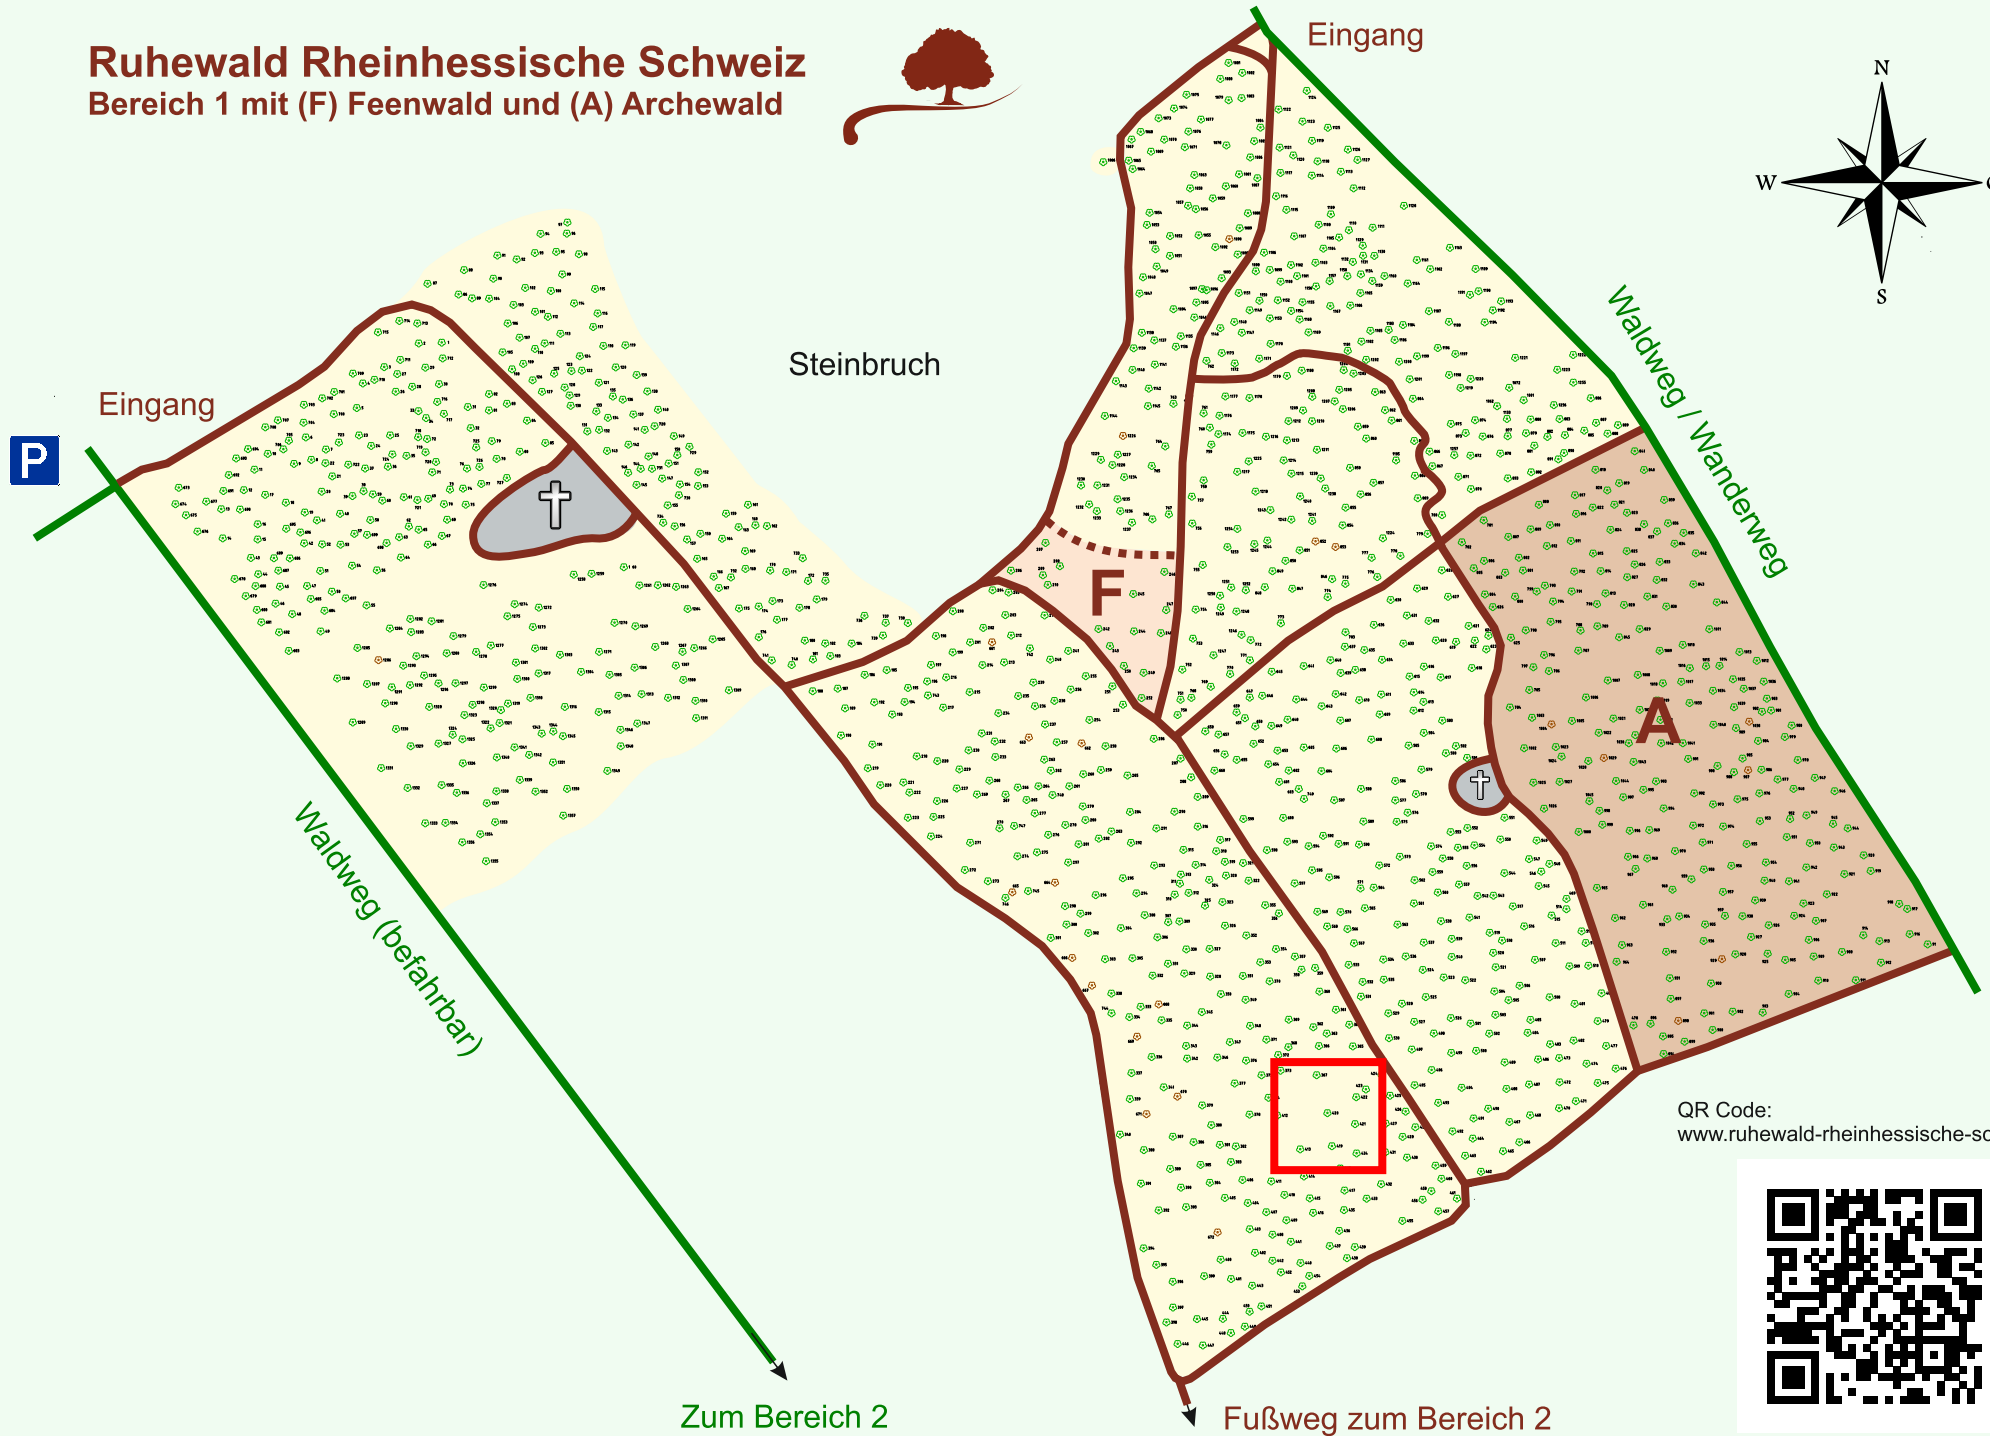

Ruhewald Rhein Hessische Schweiz

Bereich 1 mit (F) Feenwald und (A) Archewald

QR Code:
www.ruhewald-rhein Hessische-schweiz.de