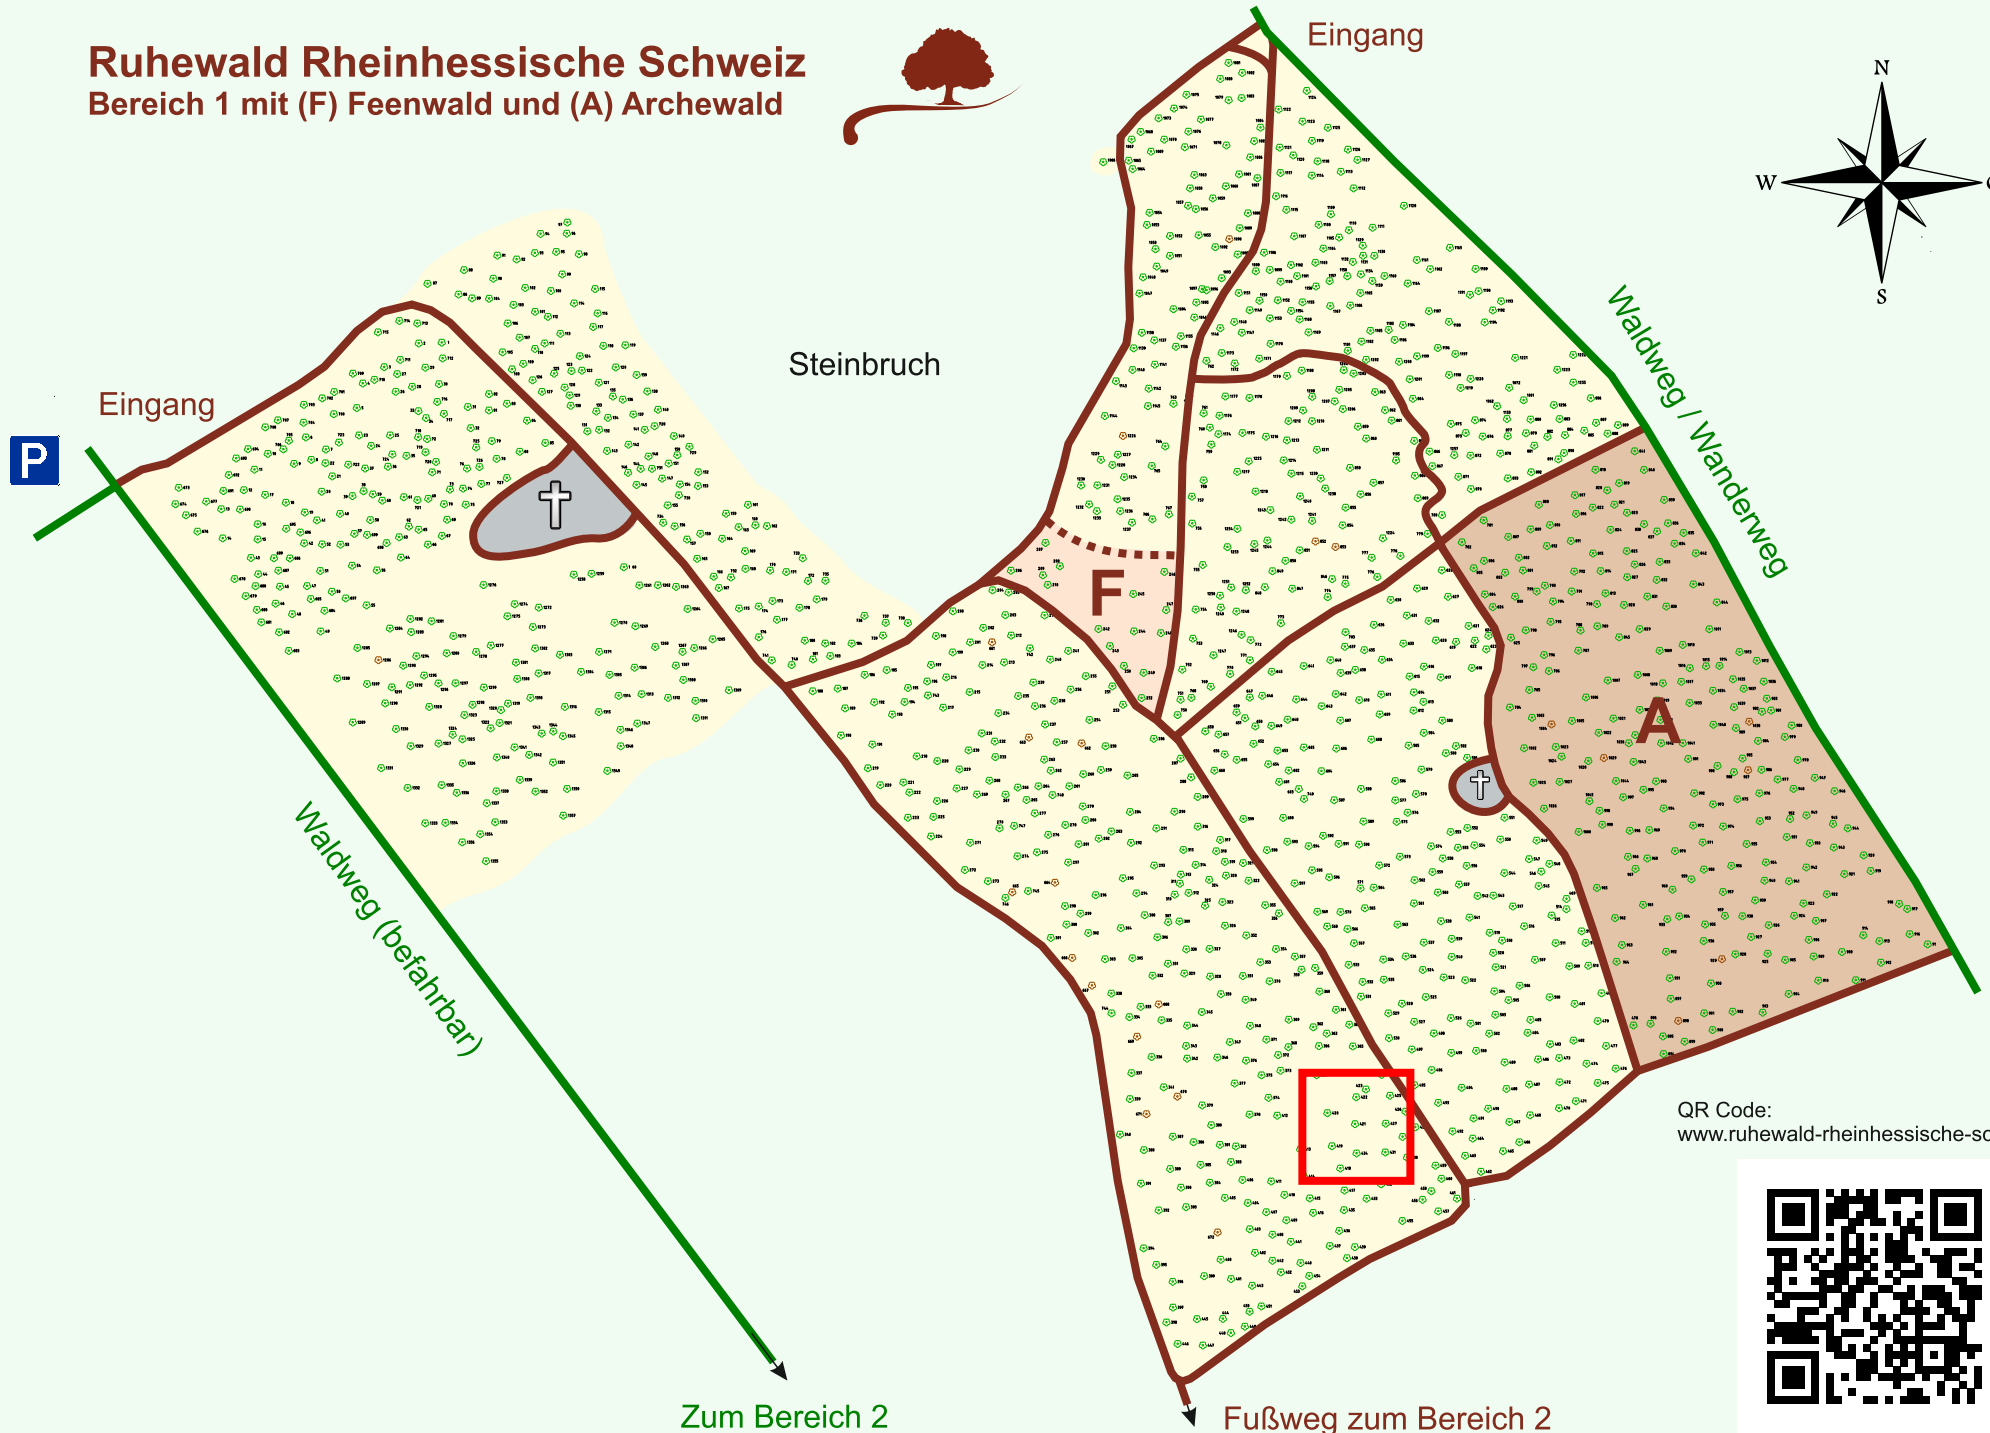

Ruhewald Rhein Hessische Schweiz

Bereich 1 mit (F) Feenwald und (A) Archewald

QR Code:
www.ruhewald-rhein Hessische-schweiz.de