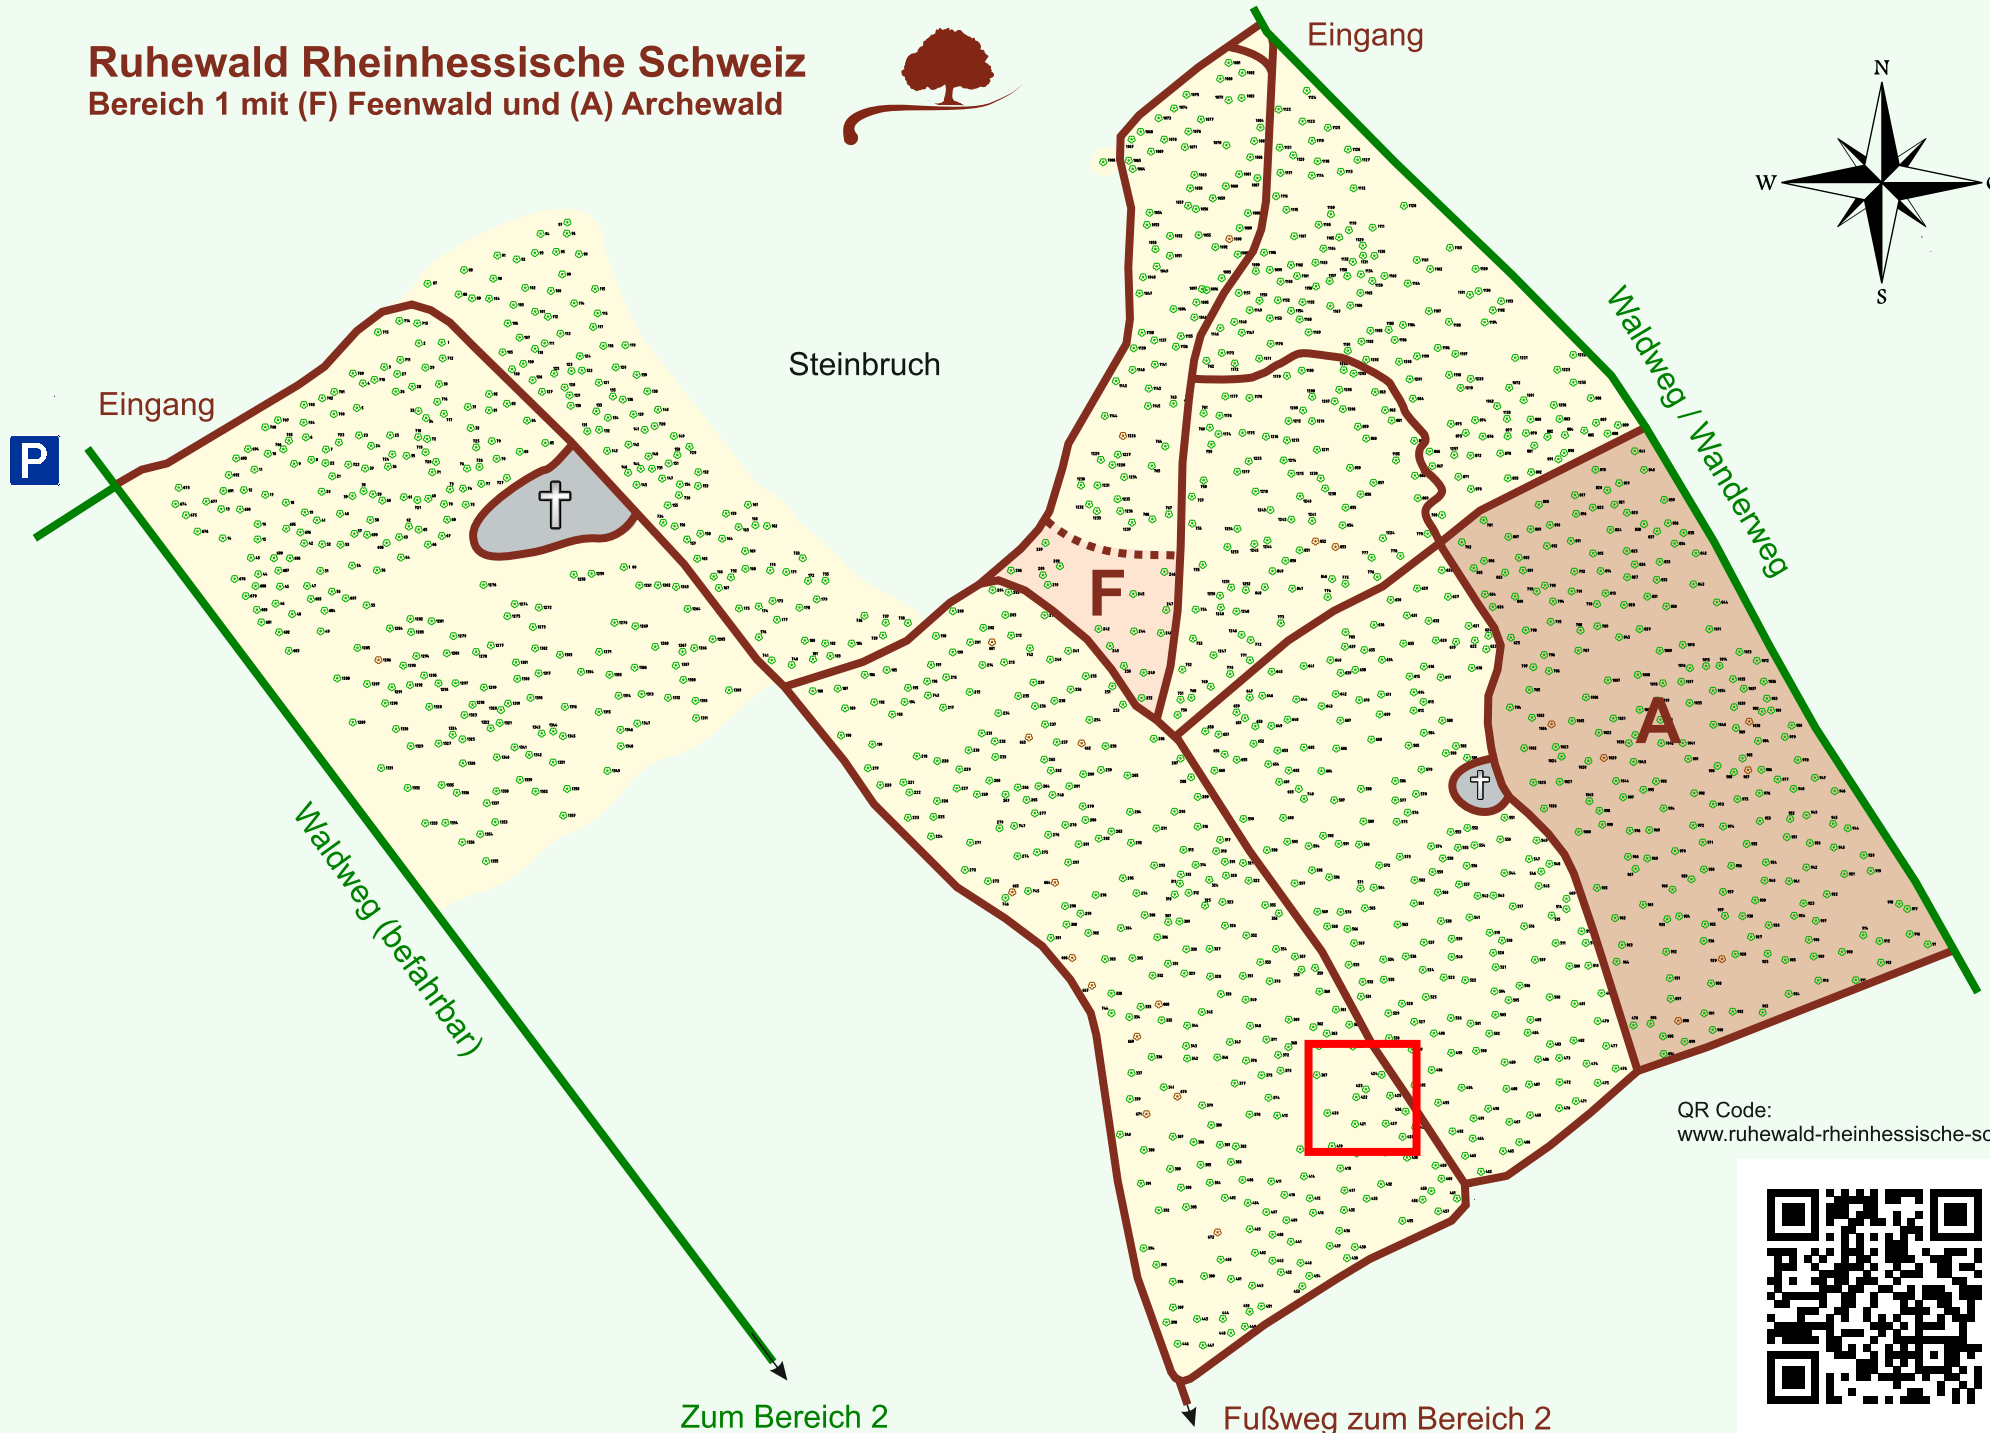

# Ruhewald Rhein Hessische Schweiz

## Bereich 1 mit (F) Feenwald und (A) Archewald

QR Code:  
[www.ruhewald-rhein Hessische-schweiz.de](http://www.ruhewald-rhein Hessische-schweiz.de)