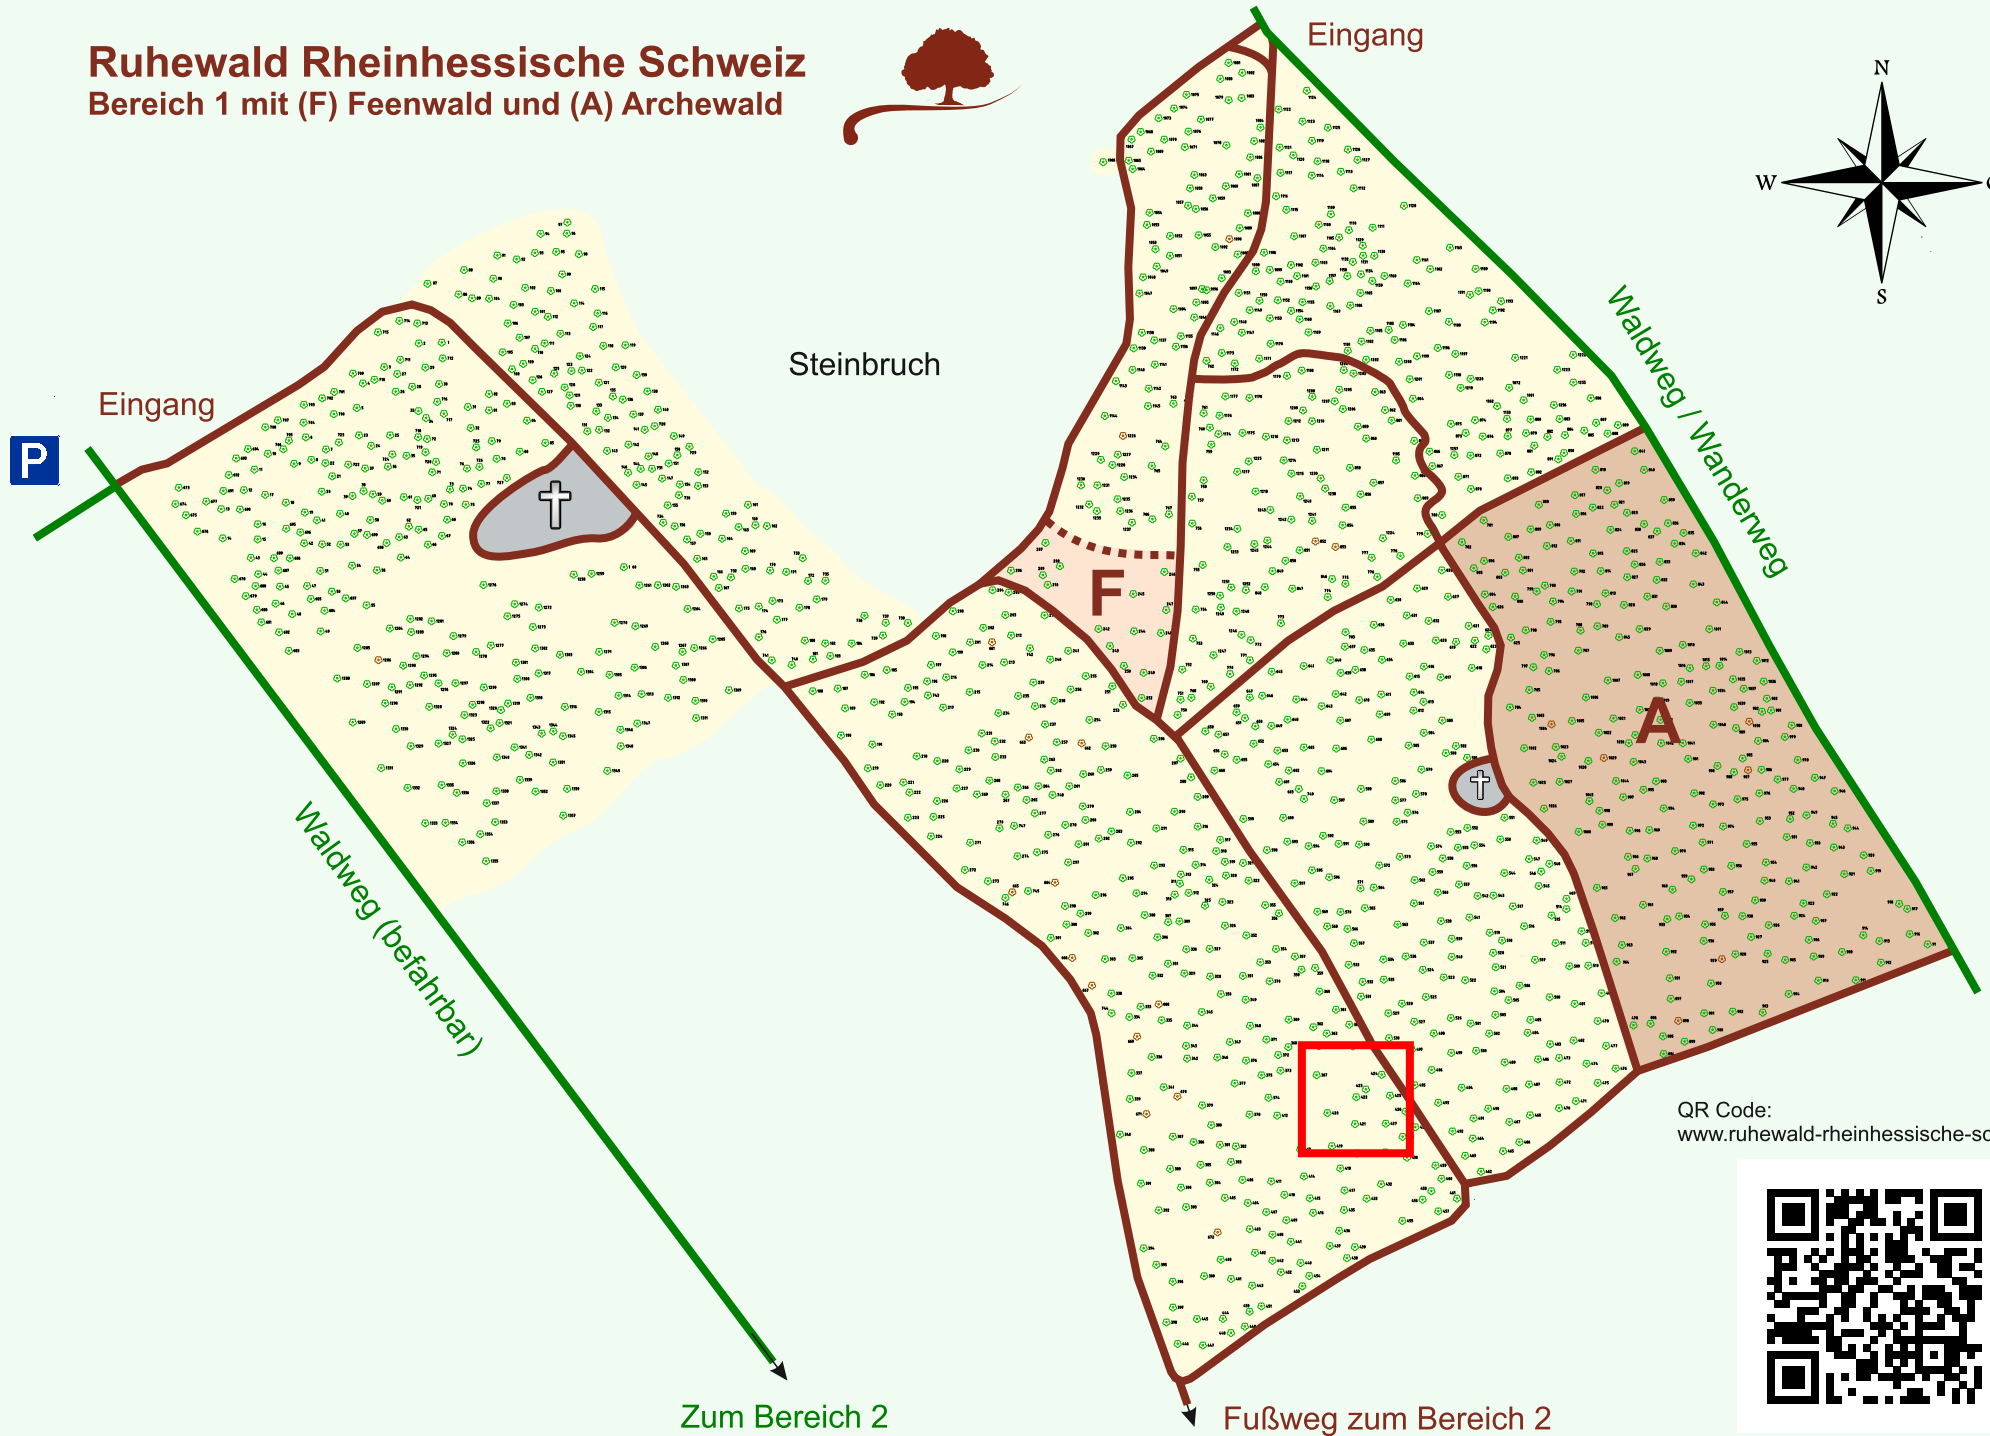

# Ruhewald Rhein Hessische Schweiz

## Bereich 1 mit (F) Feenwald und (A) Archewald

QR Code:  
[www.ruhewald-rhein Hessische-schweiz.de](http://www.ruhewald-rhein Hessische-schweiz.de)