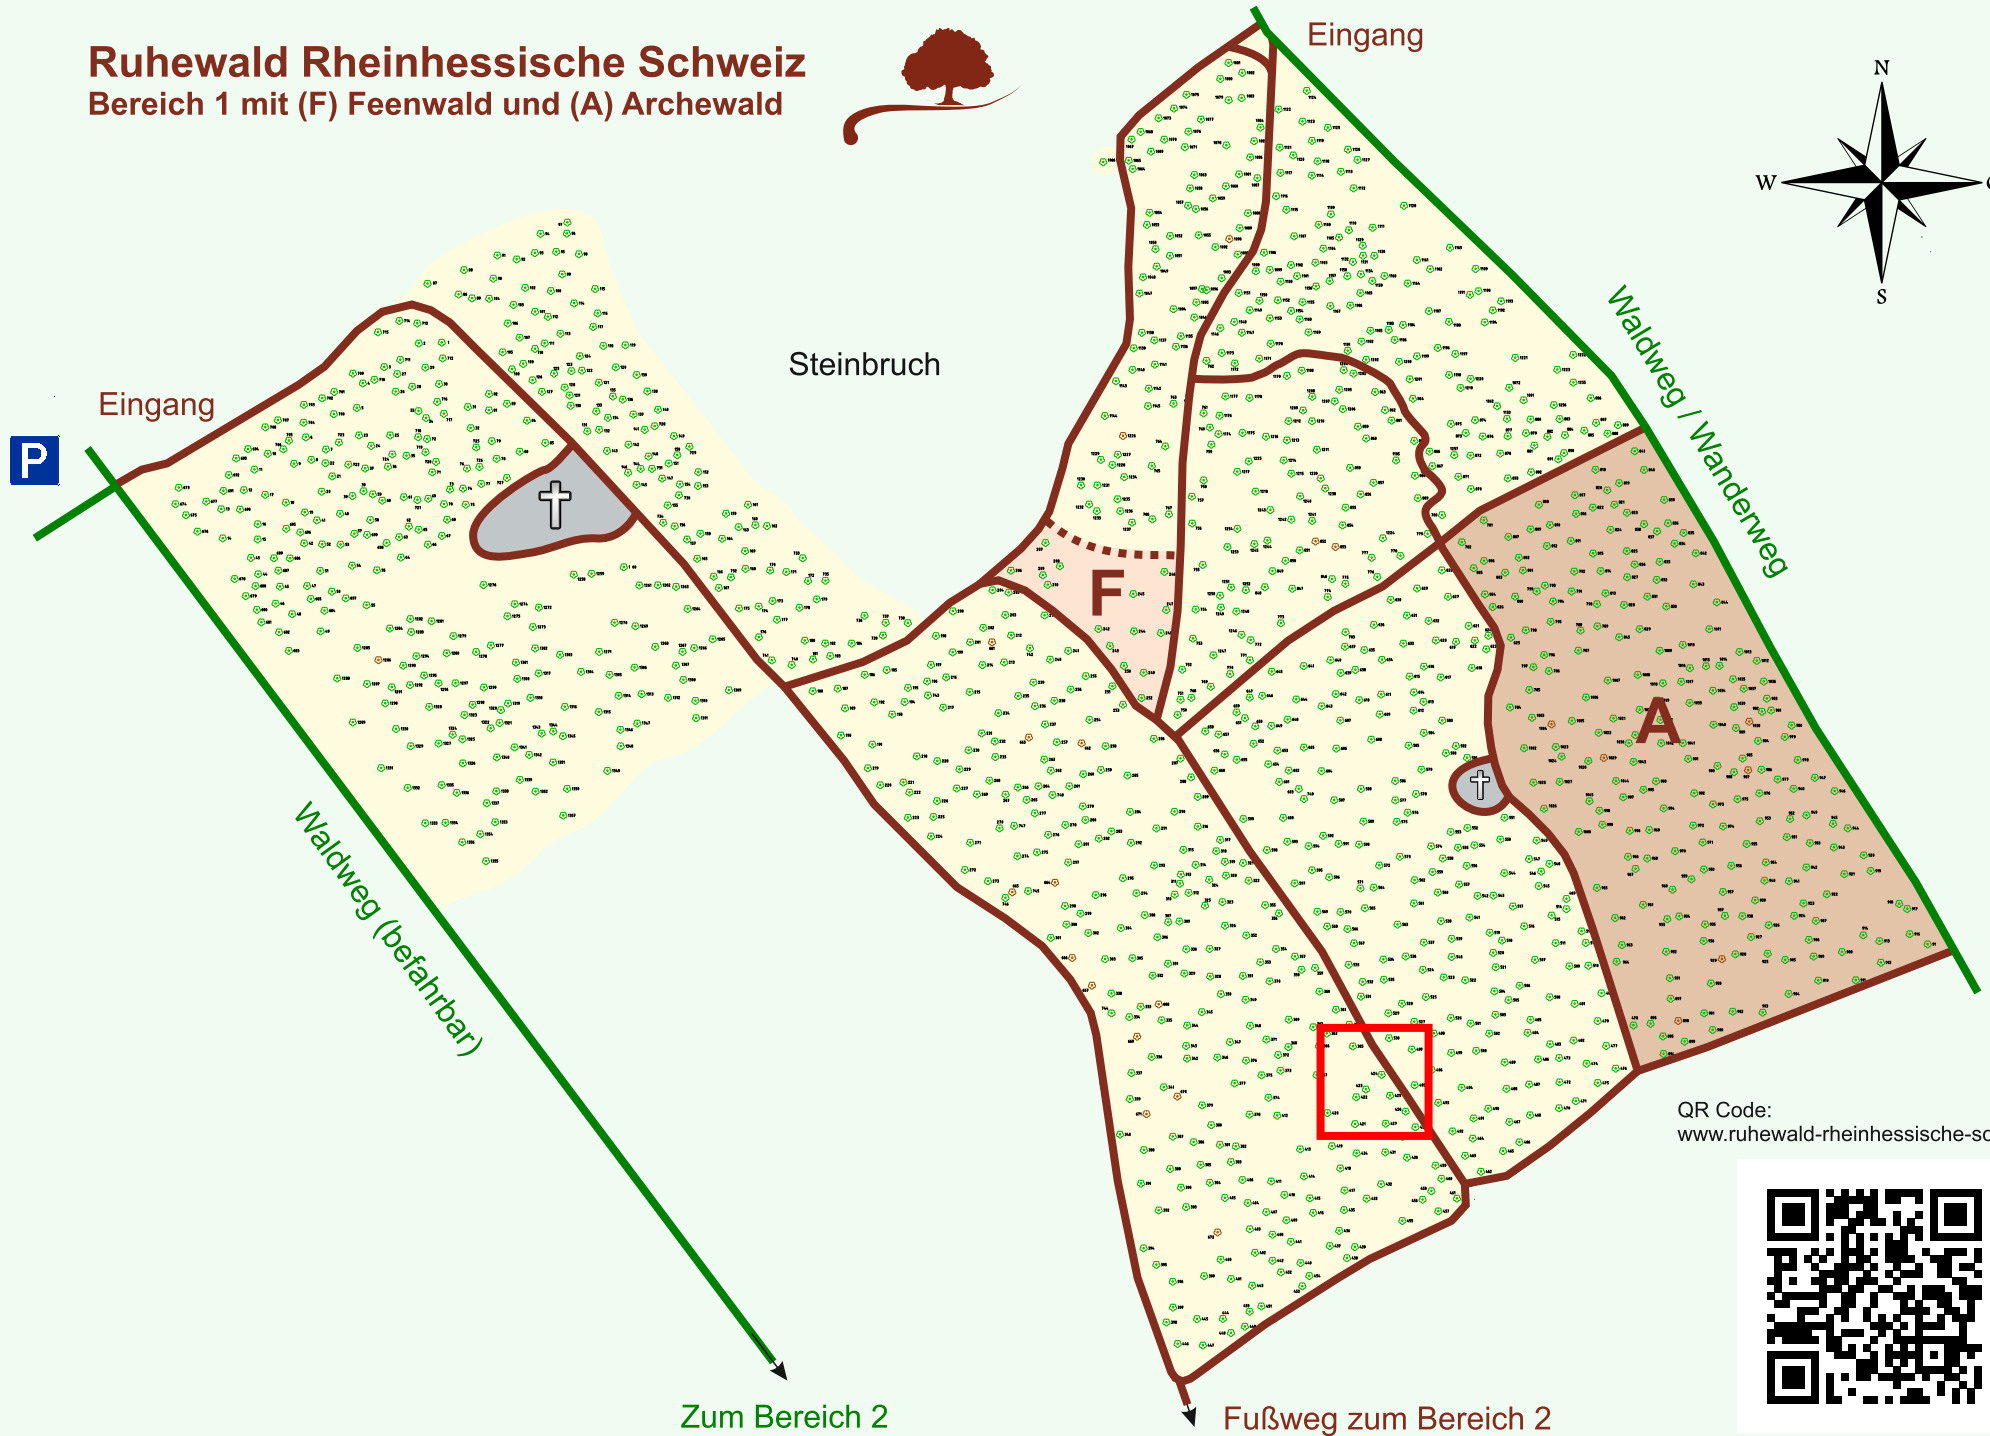

Ruhewald Rhein Hessische Schweiz

Bereich 1 mit (F) Feenwald und (A) Archewald

QR Code:
www.ruhewald-rhein Hessische-schweiz.de