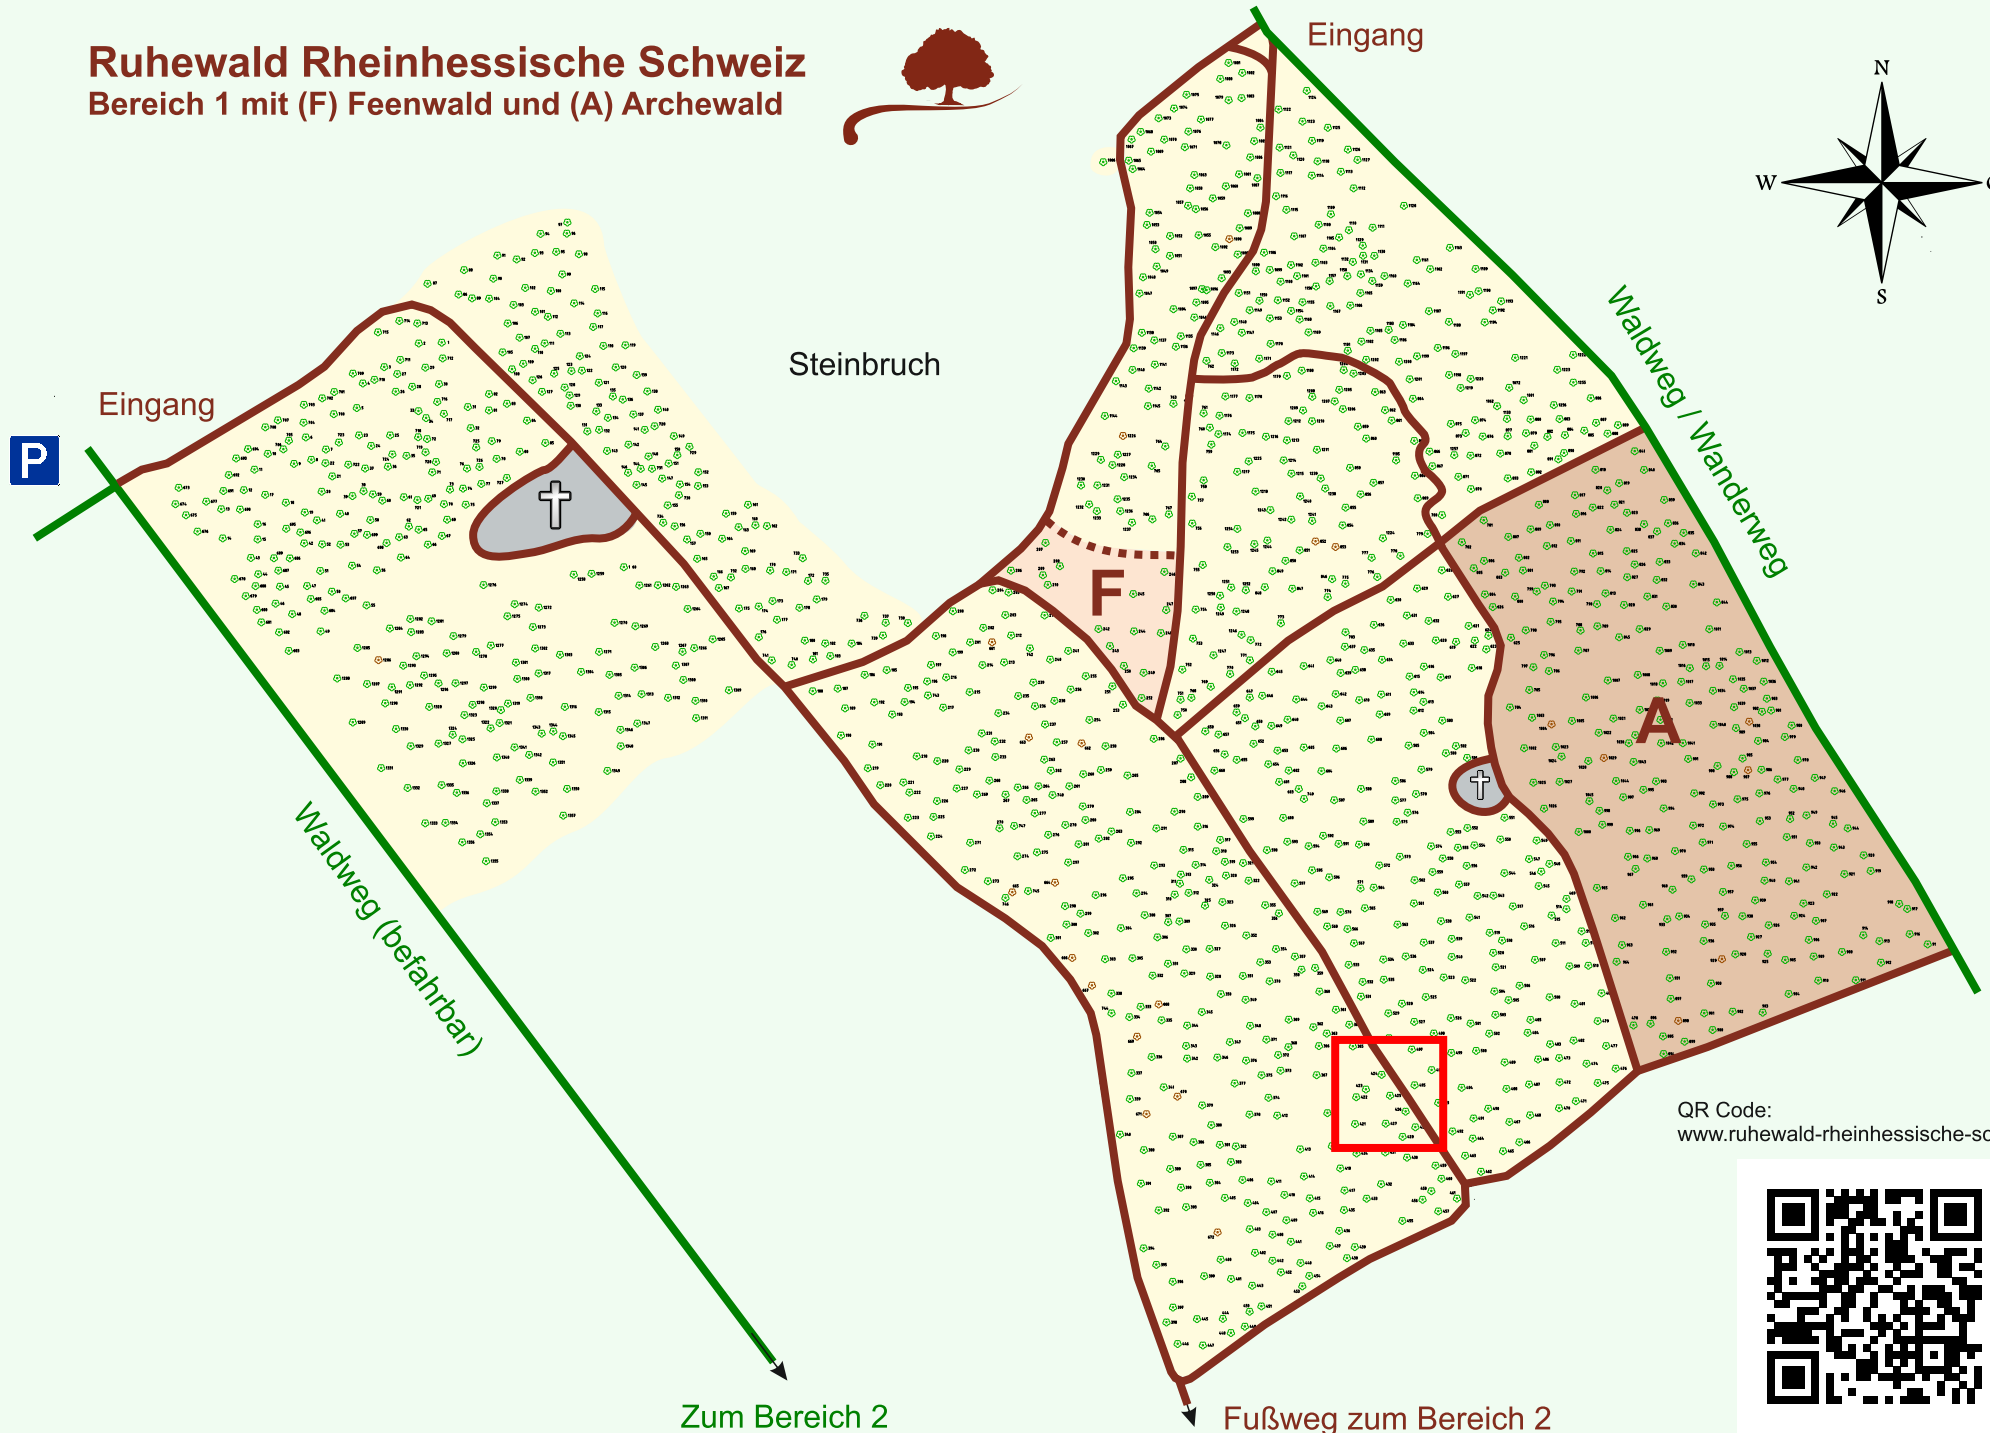

# Ruhewald Rhein Hessische Schweiz

## Bereich 1 mit (F) Feenwald und (A) Archewald

QR Code:  
[www.ruhewald-rhein Hessische-schweiz.de](http://www.ruhewald-rhein Hessische-schweiz.de)