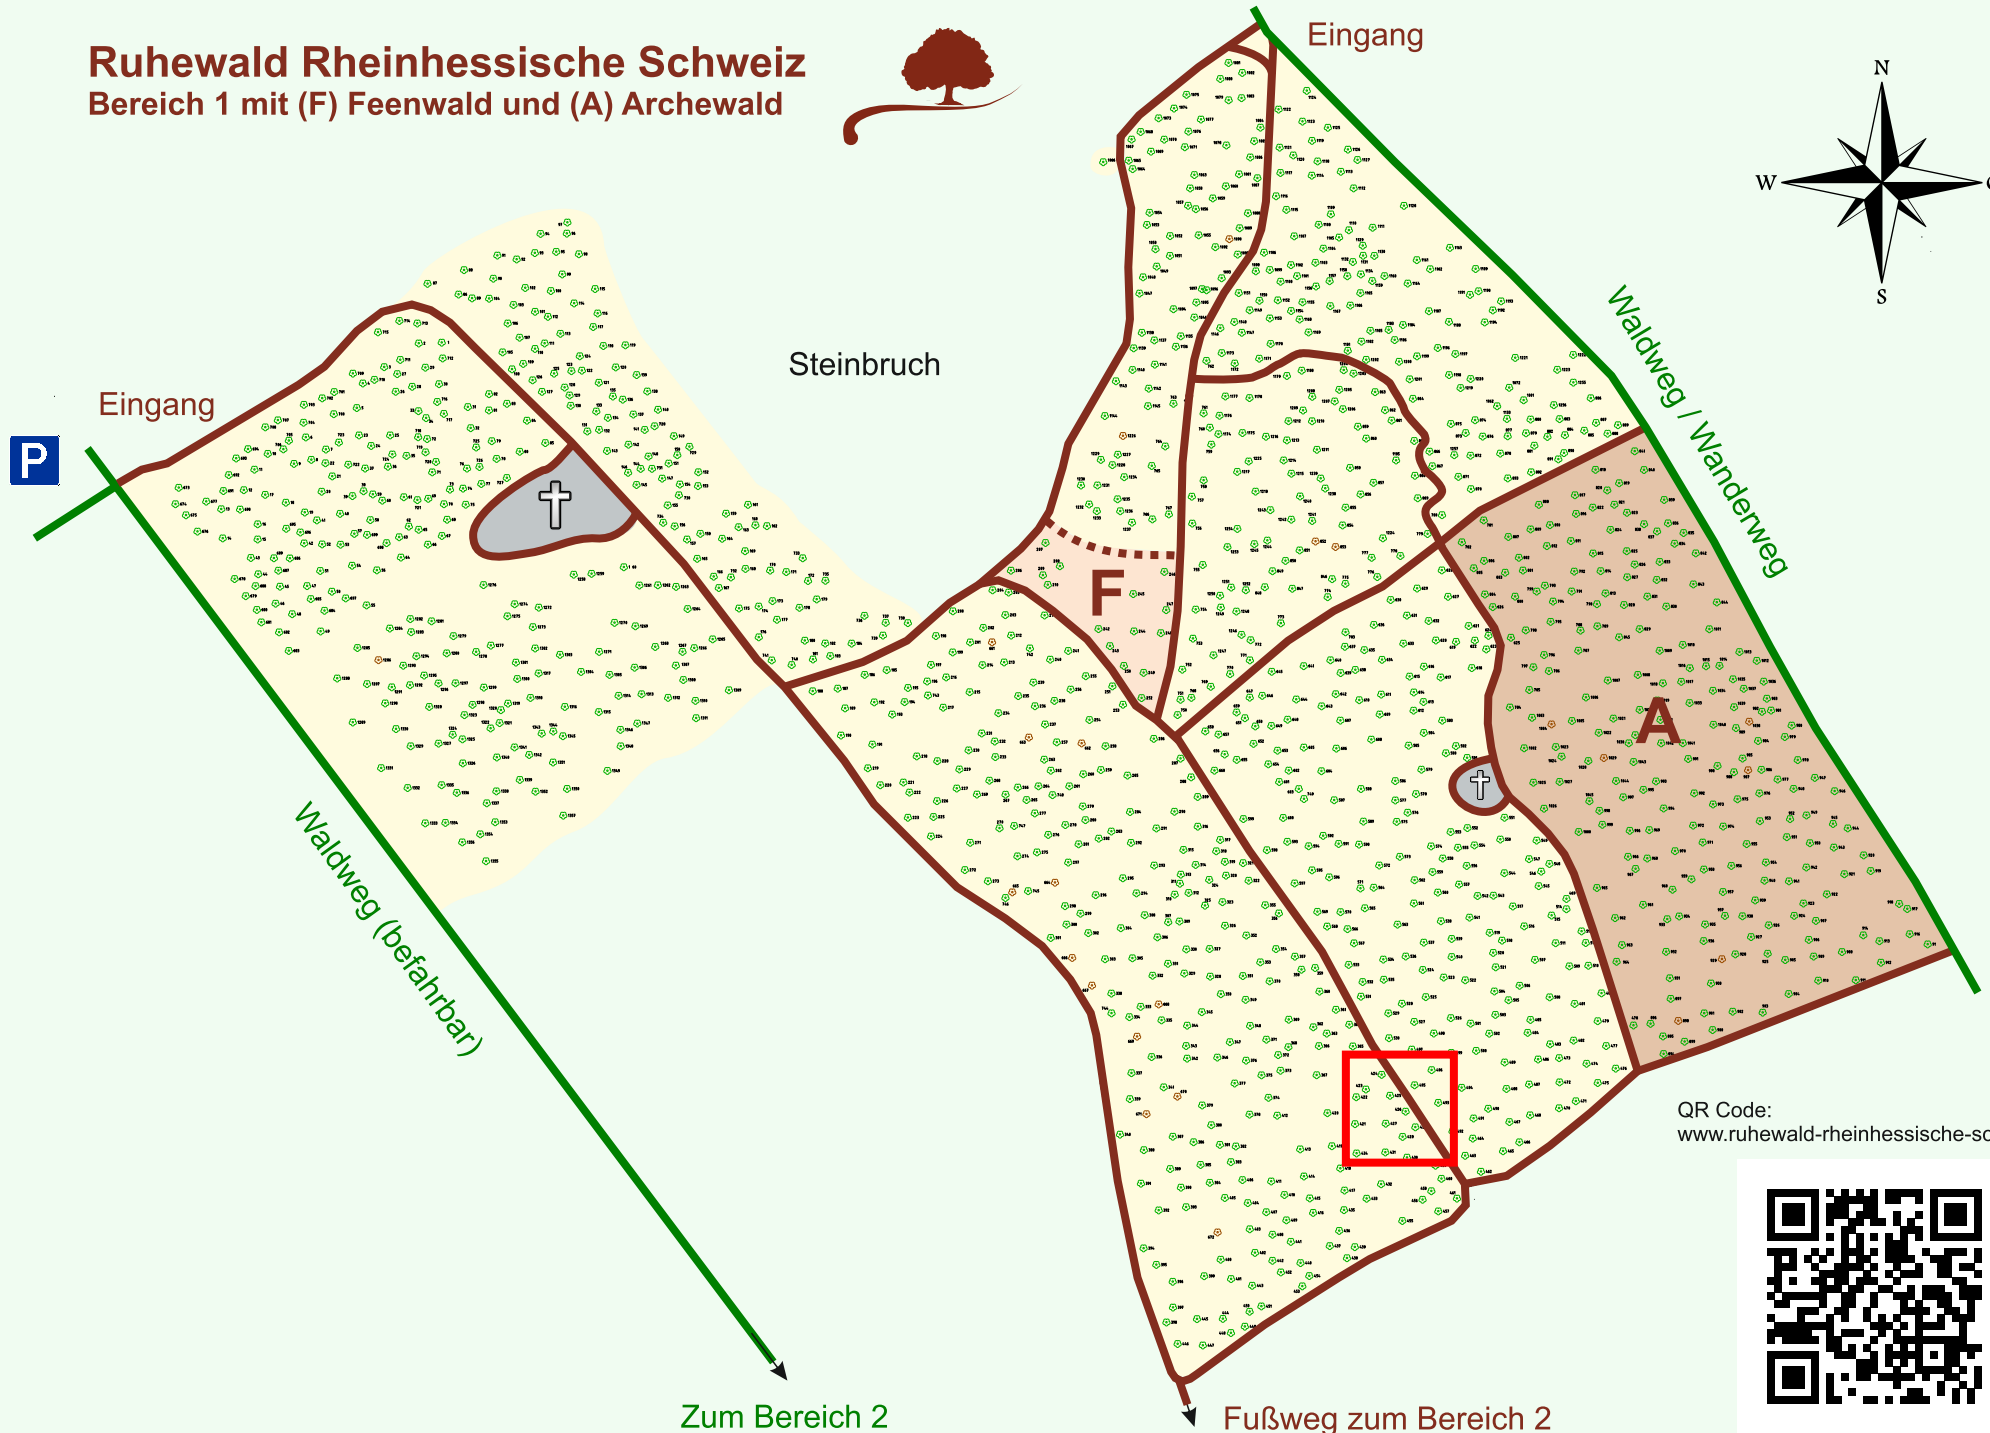

# Ruhewald Rhein Hessische Schweiz

## Bereich 1 mit (F) Feenwald und (A) Archewald

QR Code:  
[www.ruhewald-rhein Hessische-schweiz.de](http://www.ruhewald-rhein Hessische-schweiz.de)