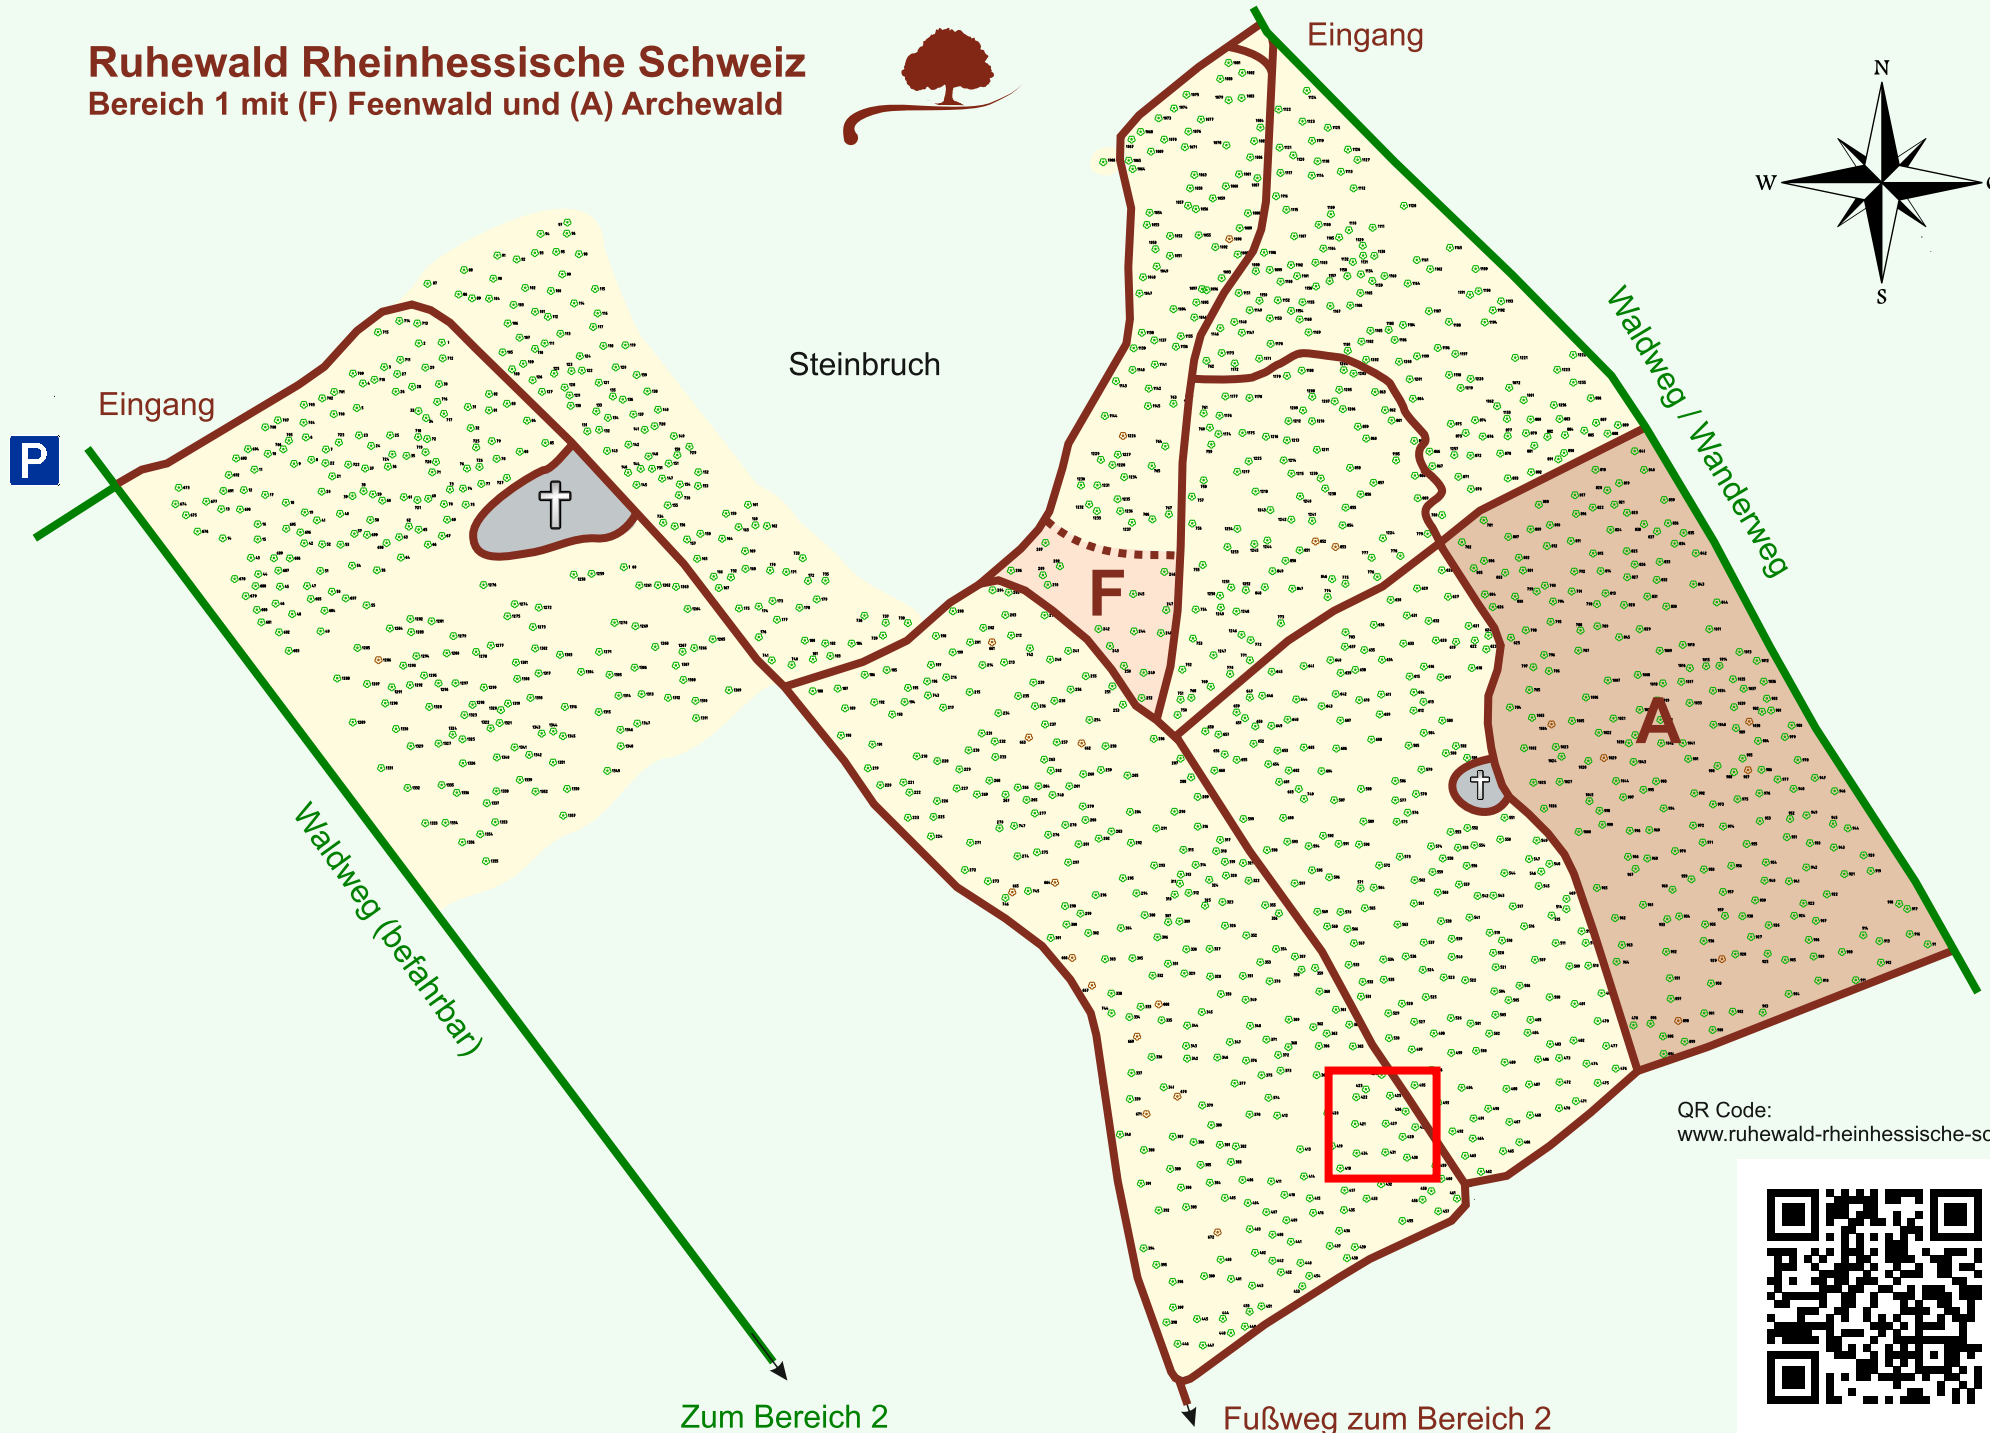

Ruhewald Rhein Hessische Schweiz

Bereich 1 mit (F) Feenwald und (A) Archewald

QR Code:
www.ruhewald-rhein Hessische-schweiz.de