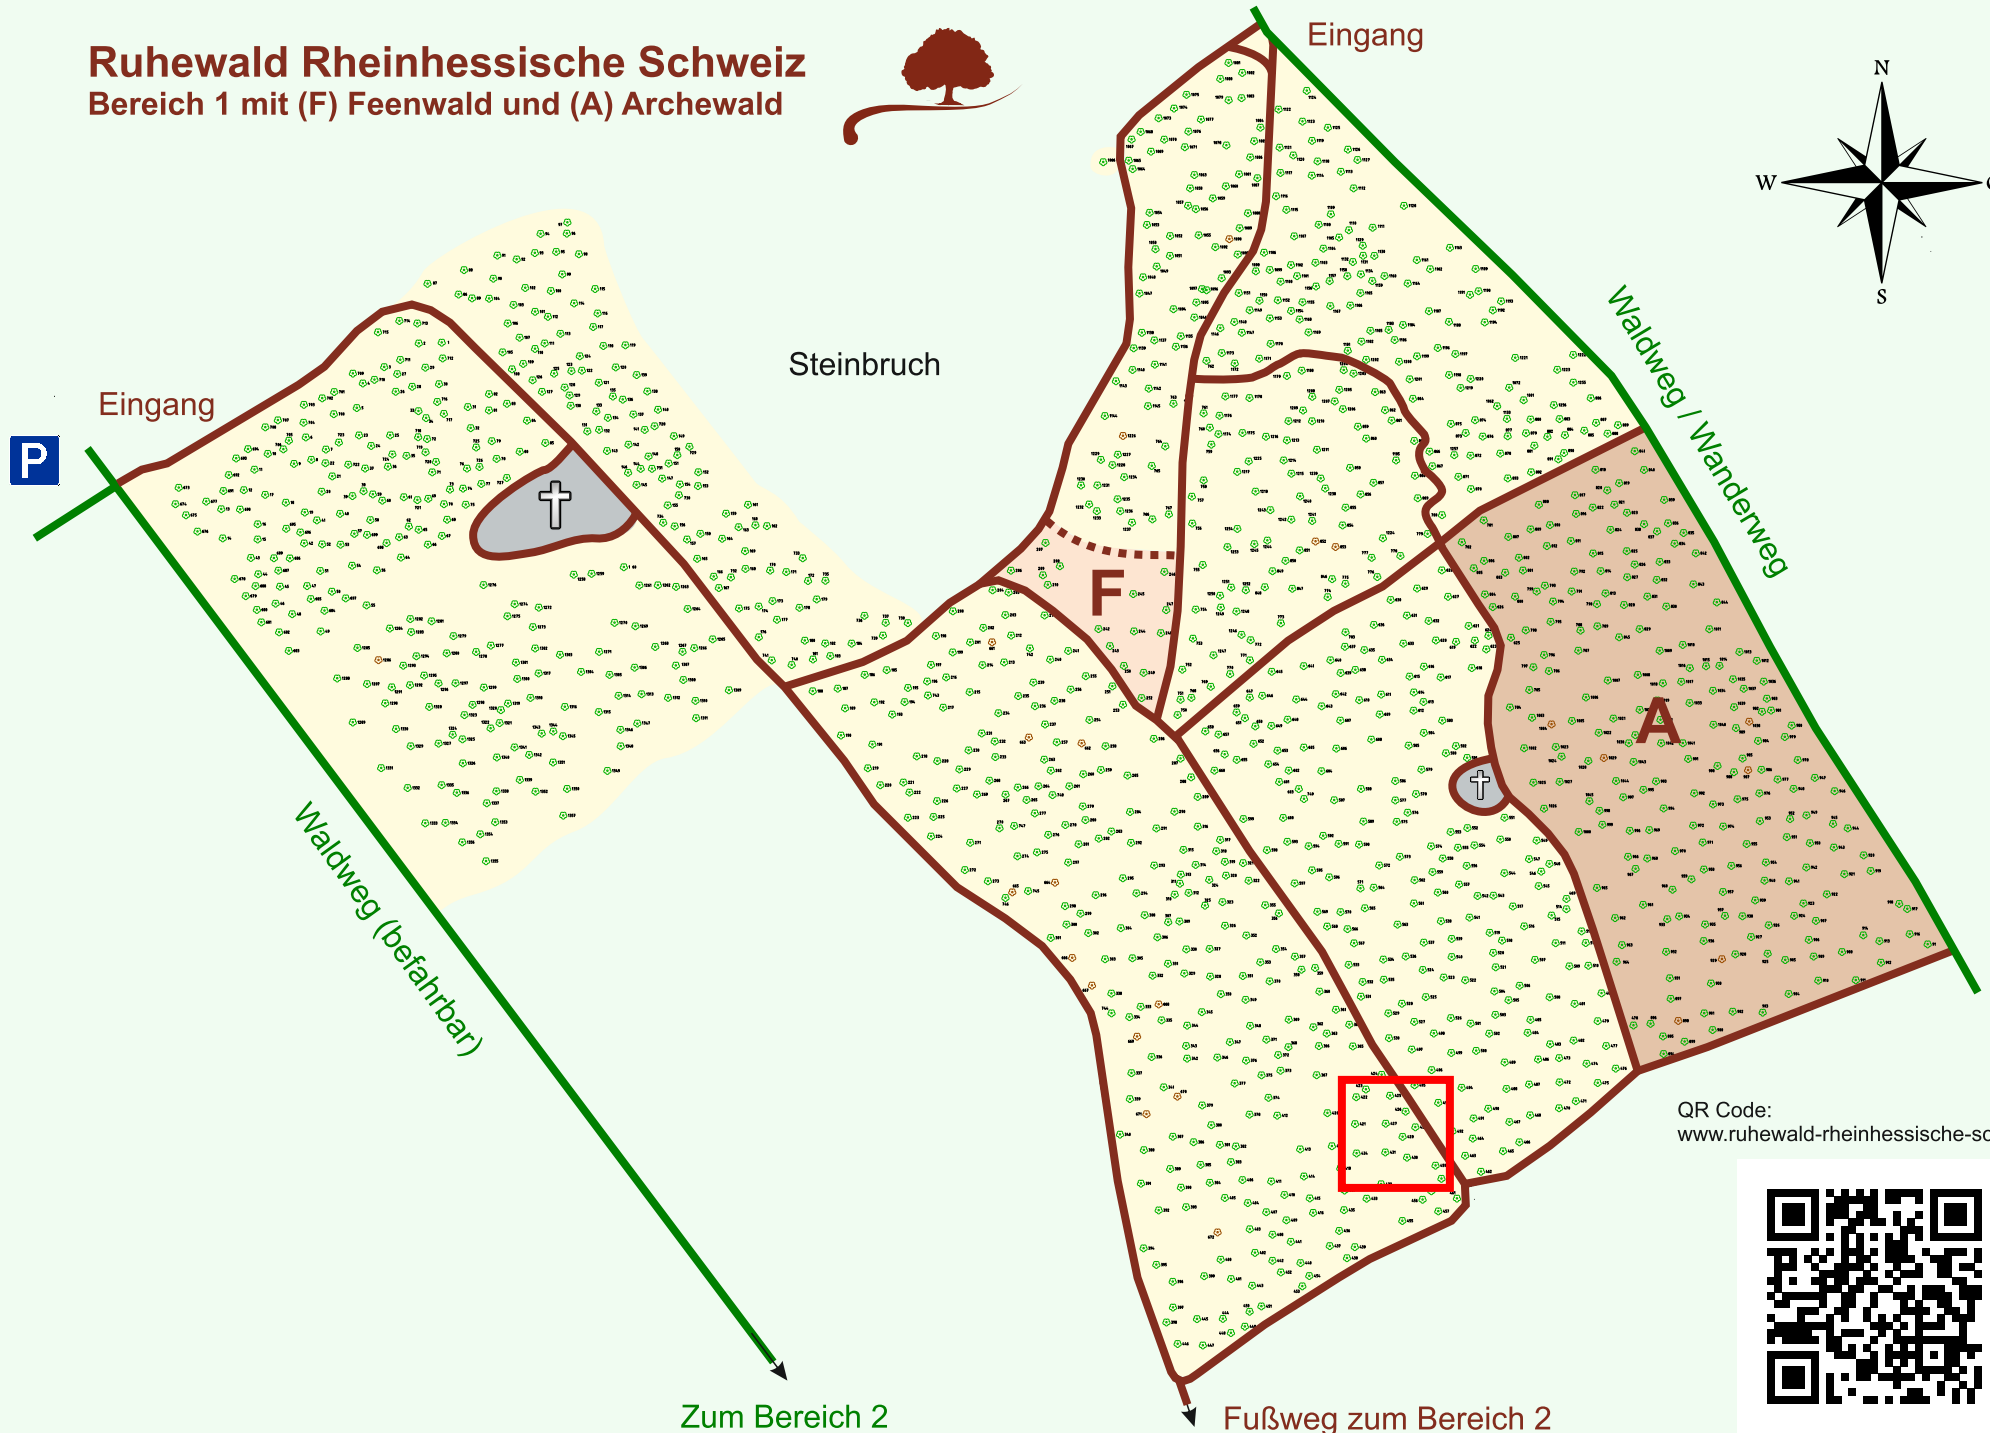

Ruhewald Rhein Hessische Schweiz

Bereich 1 mit (F) Feenwald und (A) Archewald

QR Code:
www.ruhewald-rhein Hessische-schweiz.de