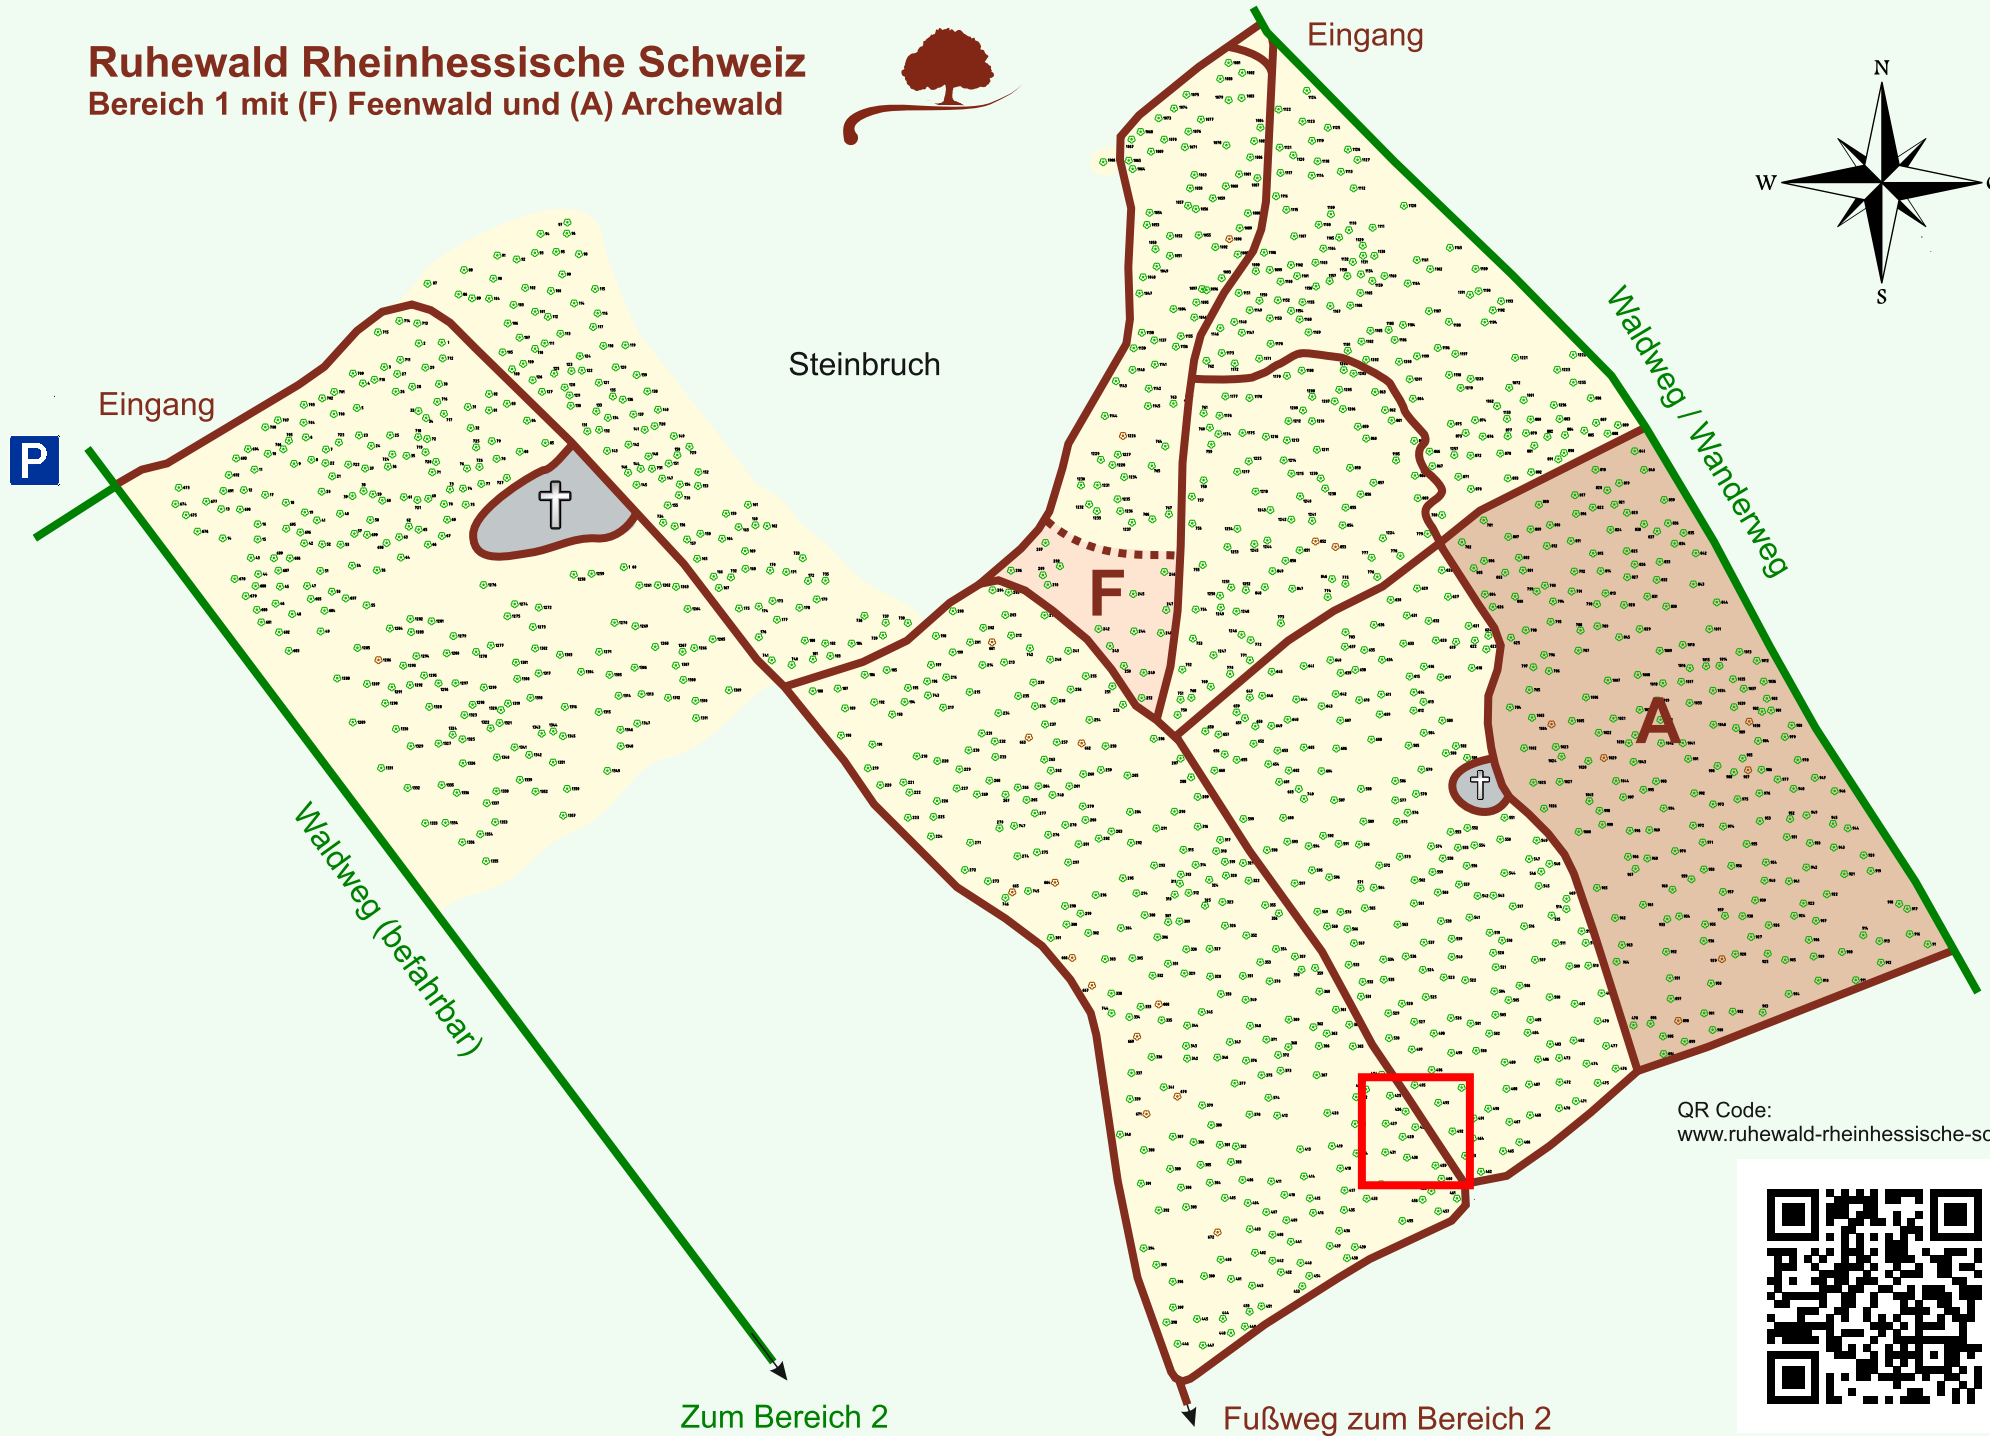

# Ruhewald Rhein Hessische Schweiz

## Bereich 1 mit (F) Feenwald und (A) Archewald

QR Code:  
[www.ruhewald-rhein Hessische-schweiz.de](http://www.ruhewald-rhein Hessische-schweiz.de)

Zum Bereich 2

Fußweg zum Bereich 2