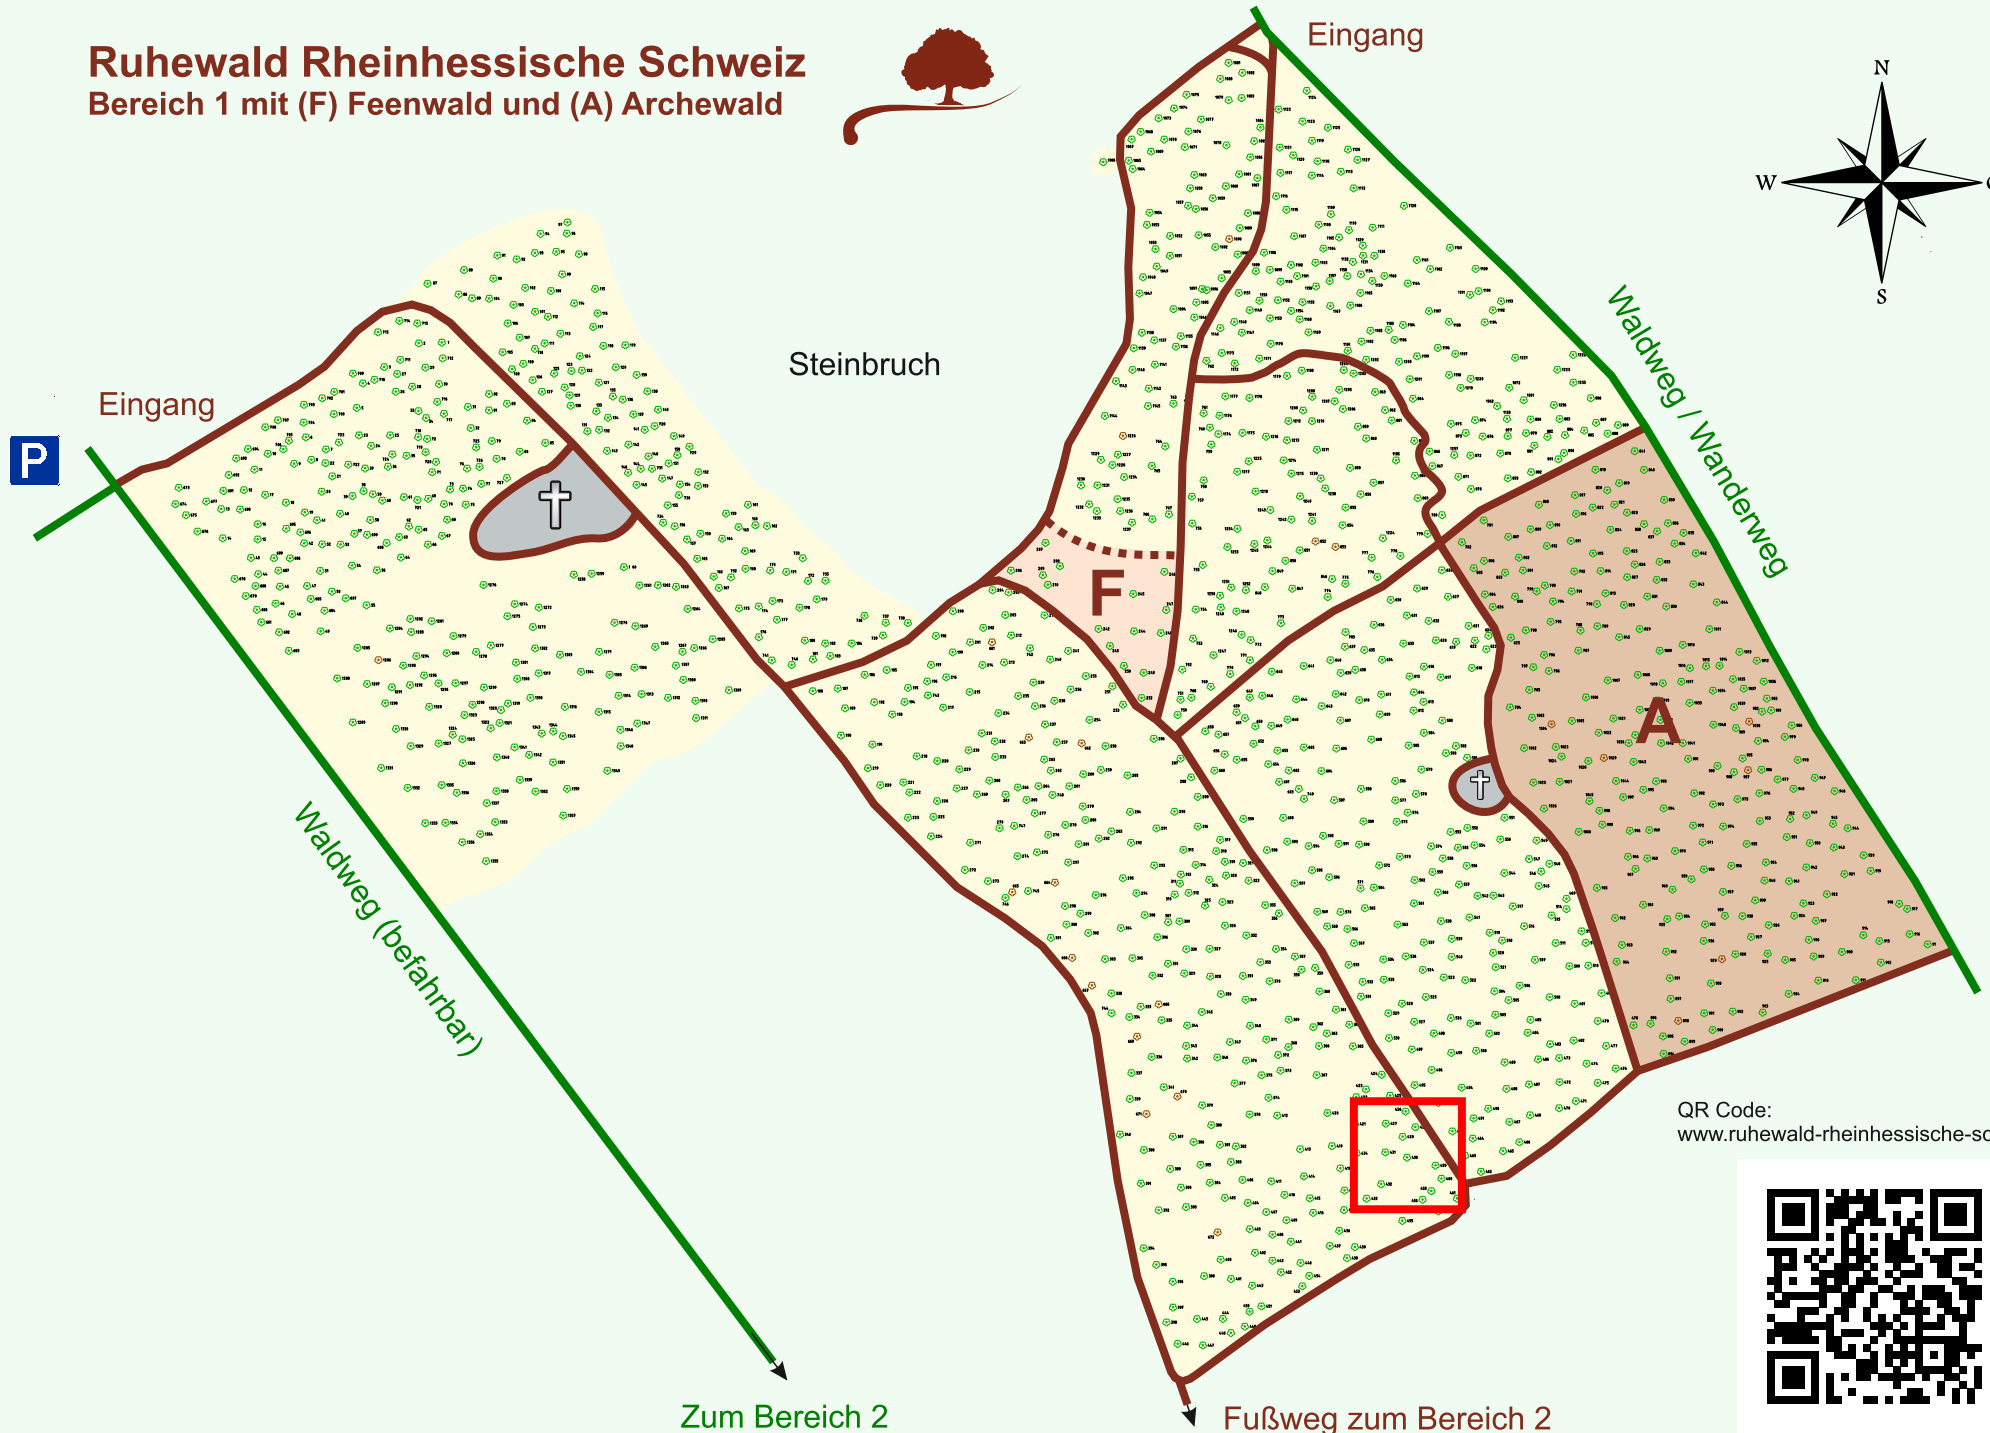

# Ruhewald Rhein Hessische Schweiz

## Bereich 1 mit (F) Feenwald und (A) Archewald

QR Code:  
[www.ruhewald-rhein Hessische-schweiz.de](http://www.ruhewald-rhein Hessische-schweiz.de)