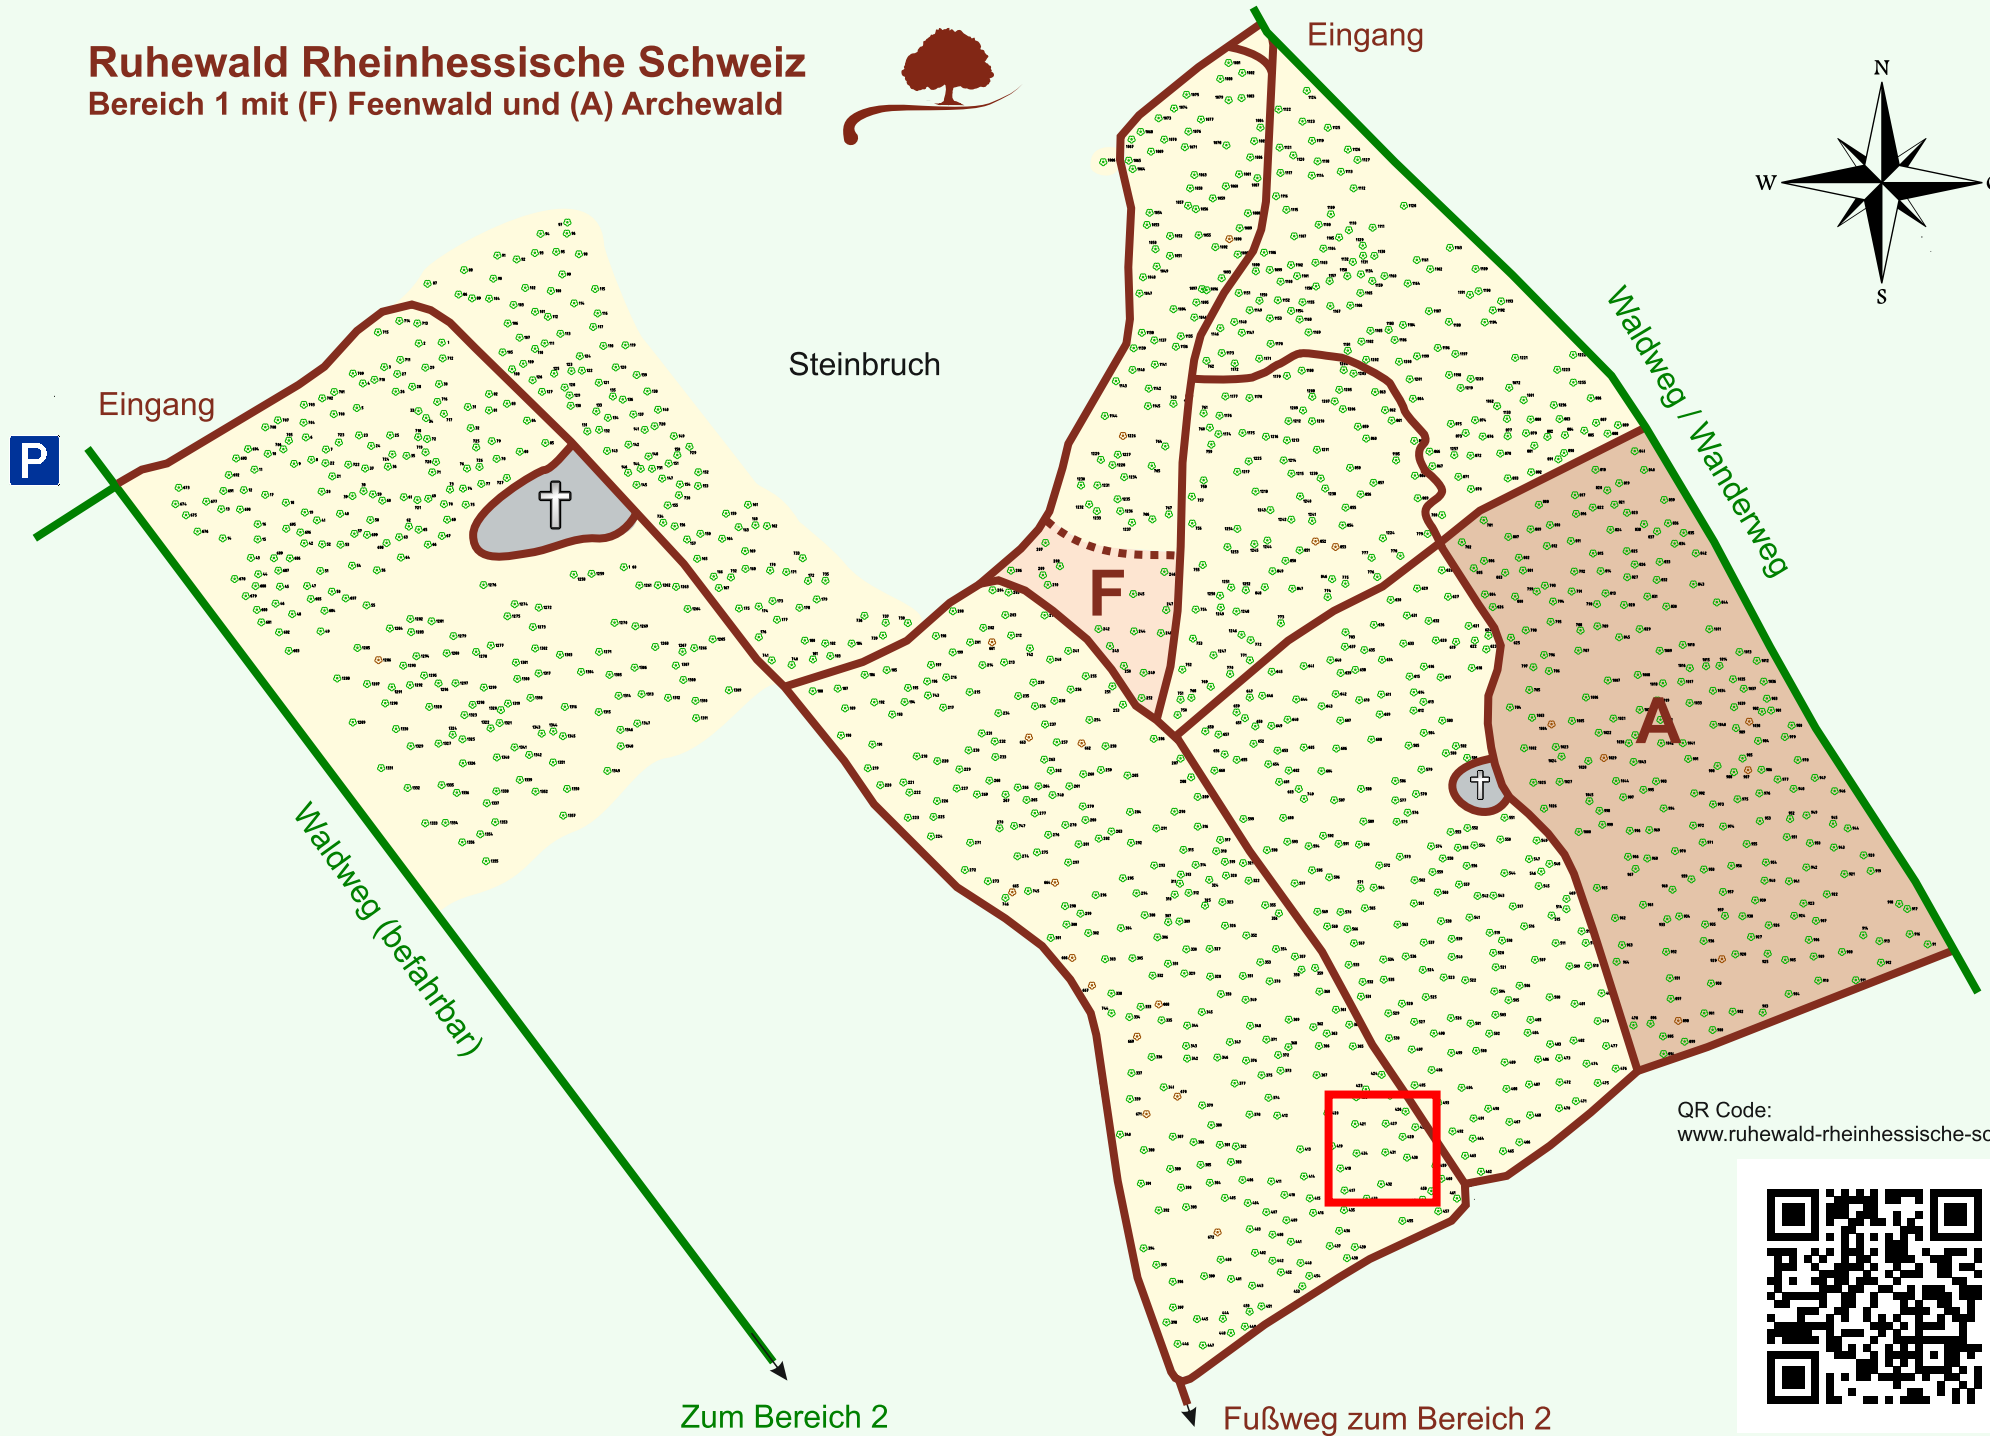

Ruhewald Rhein Hessische Schweiz

Bereich 1 mit (F) Feenwald und (A) Archewald

QR Code:
www.ruhewald-rhein Hessische-schweiz.de