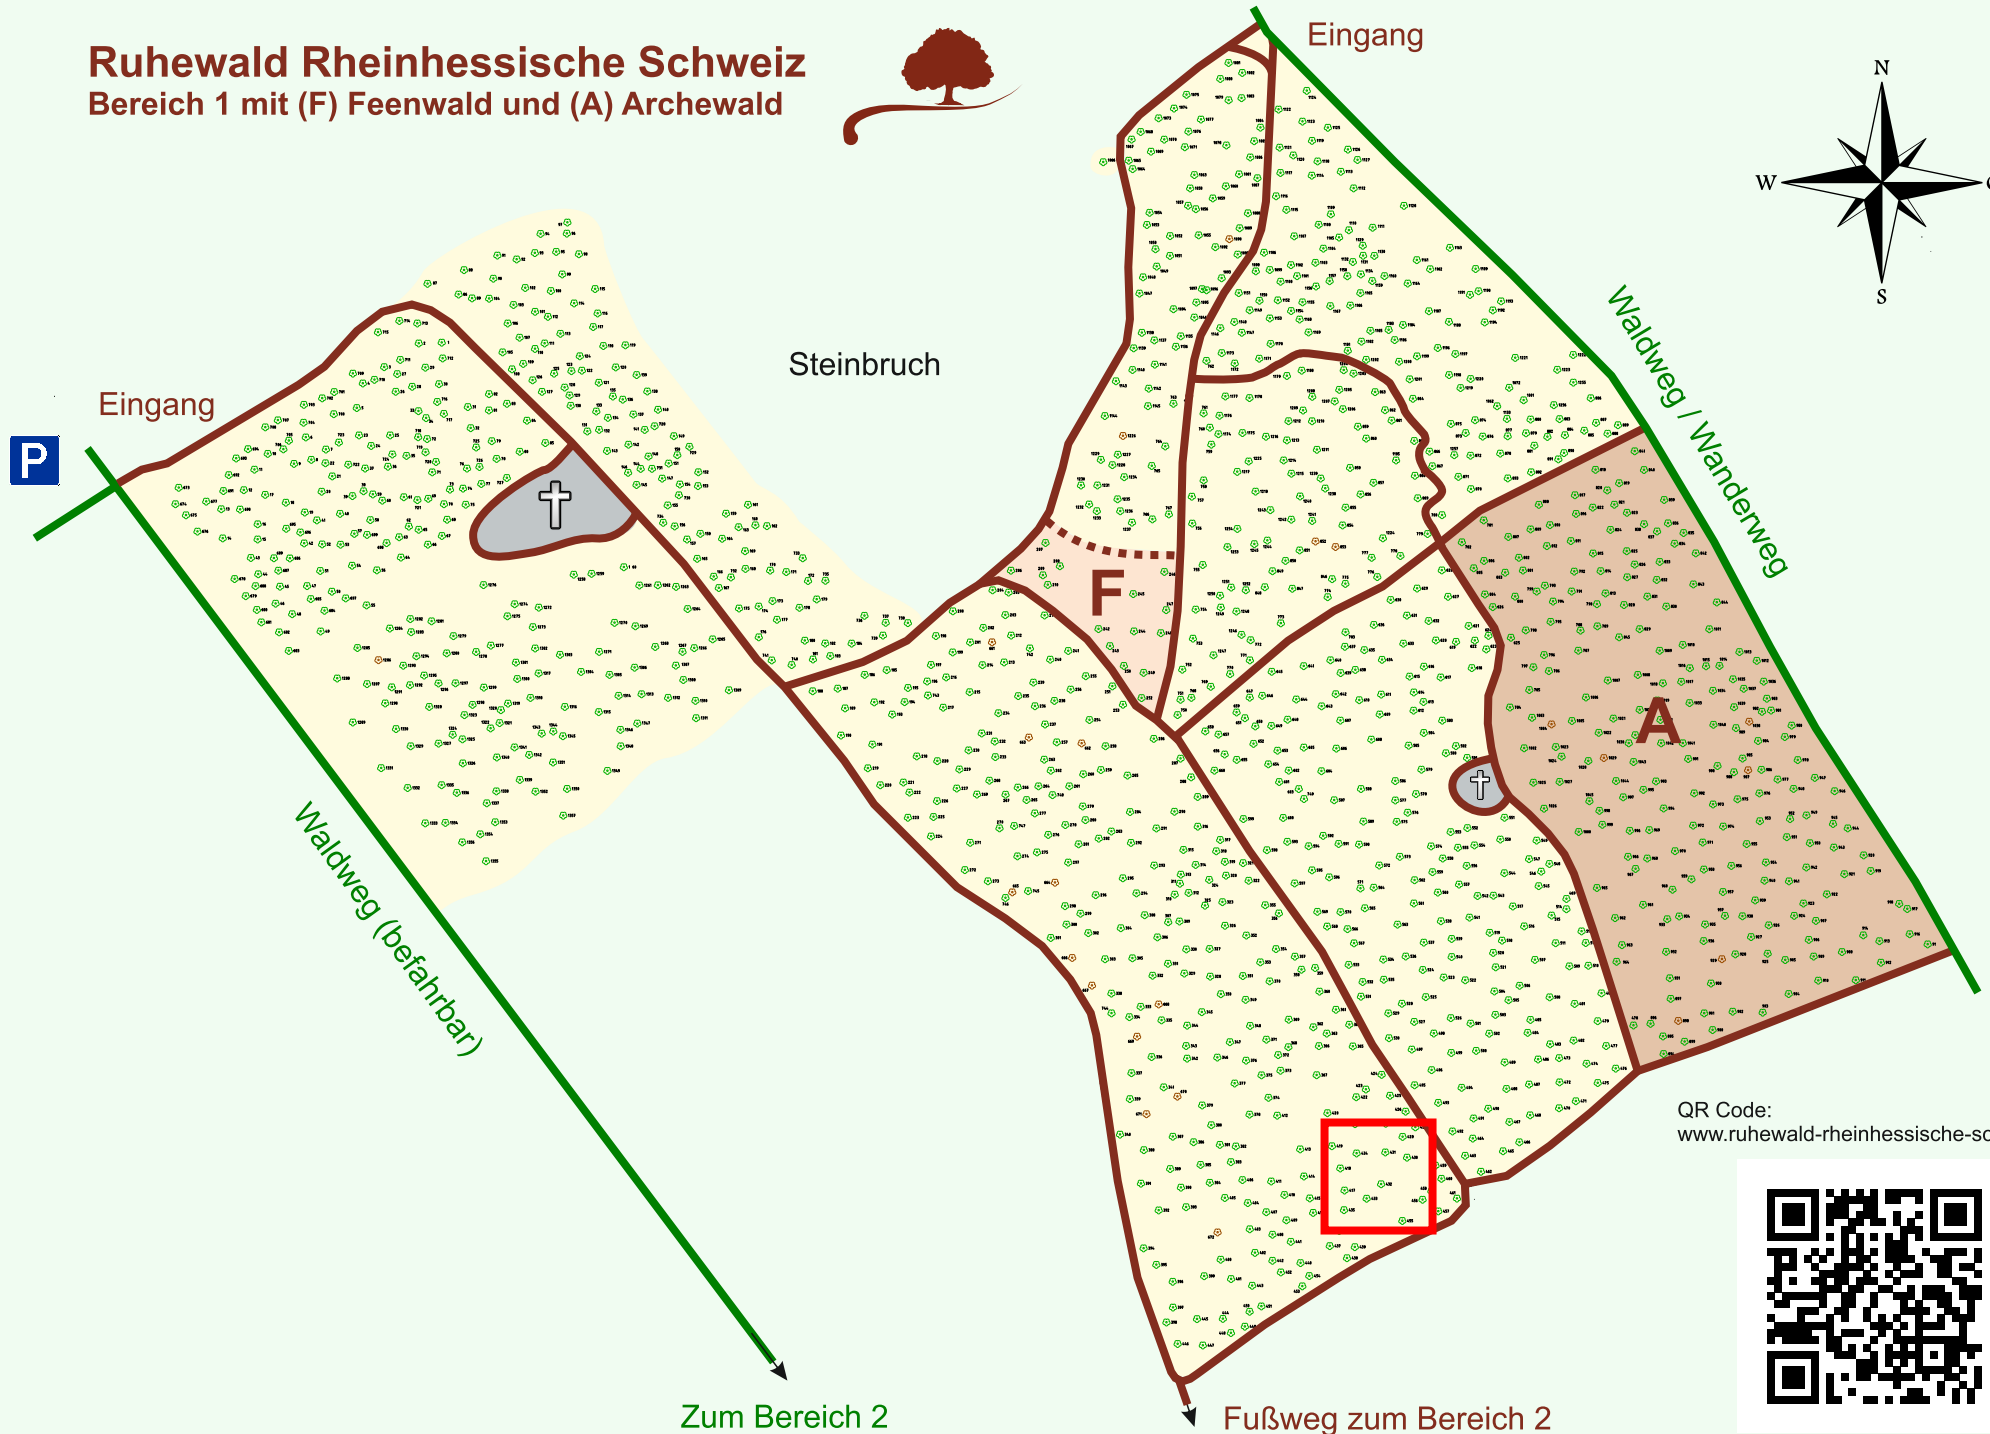

# Ruhewald Rhein Hessische Schweiz

## Bereich 1 mit (F) Feenwald und (A) Archewald

QR Code:  
[www.ruhewald-rhein Hessische-schweiz.de](http://www.ruhewald-rhein Hessische-schweiz.de)