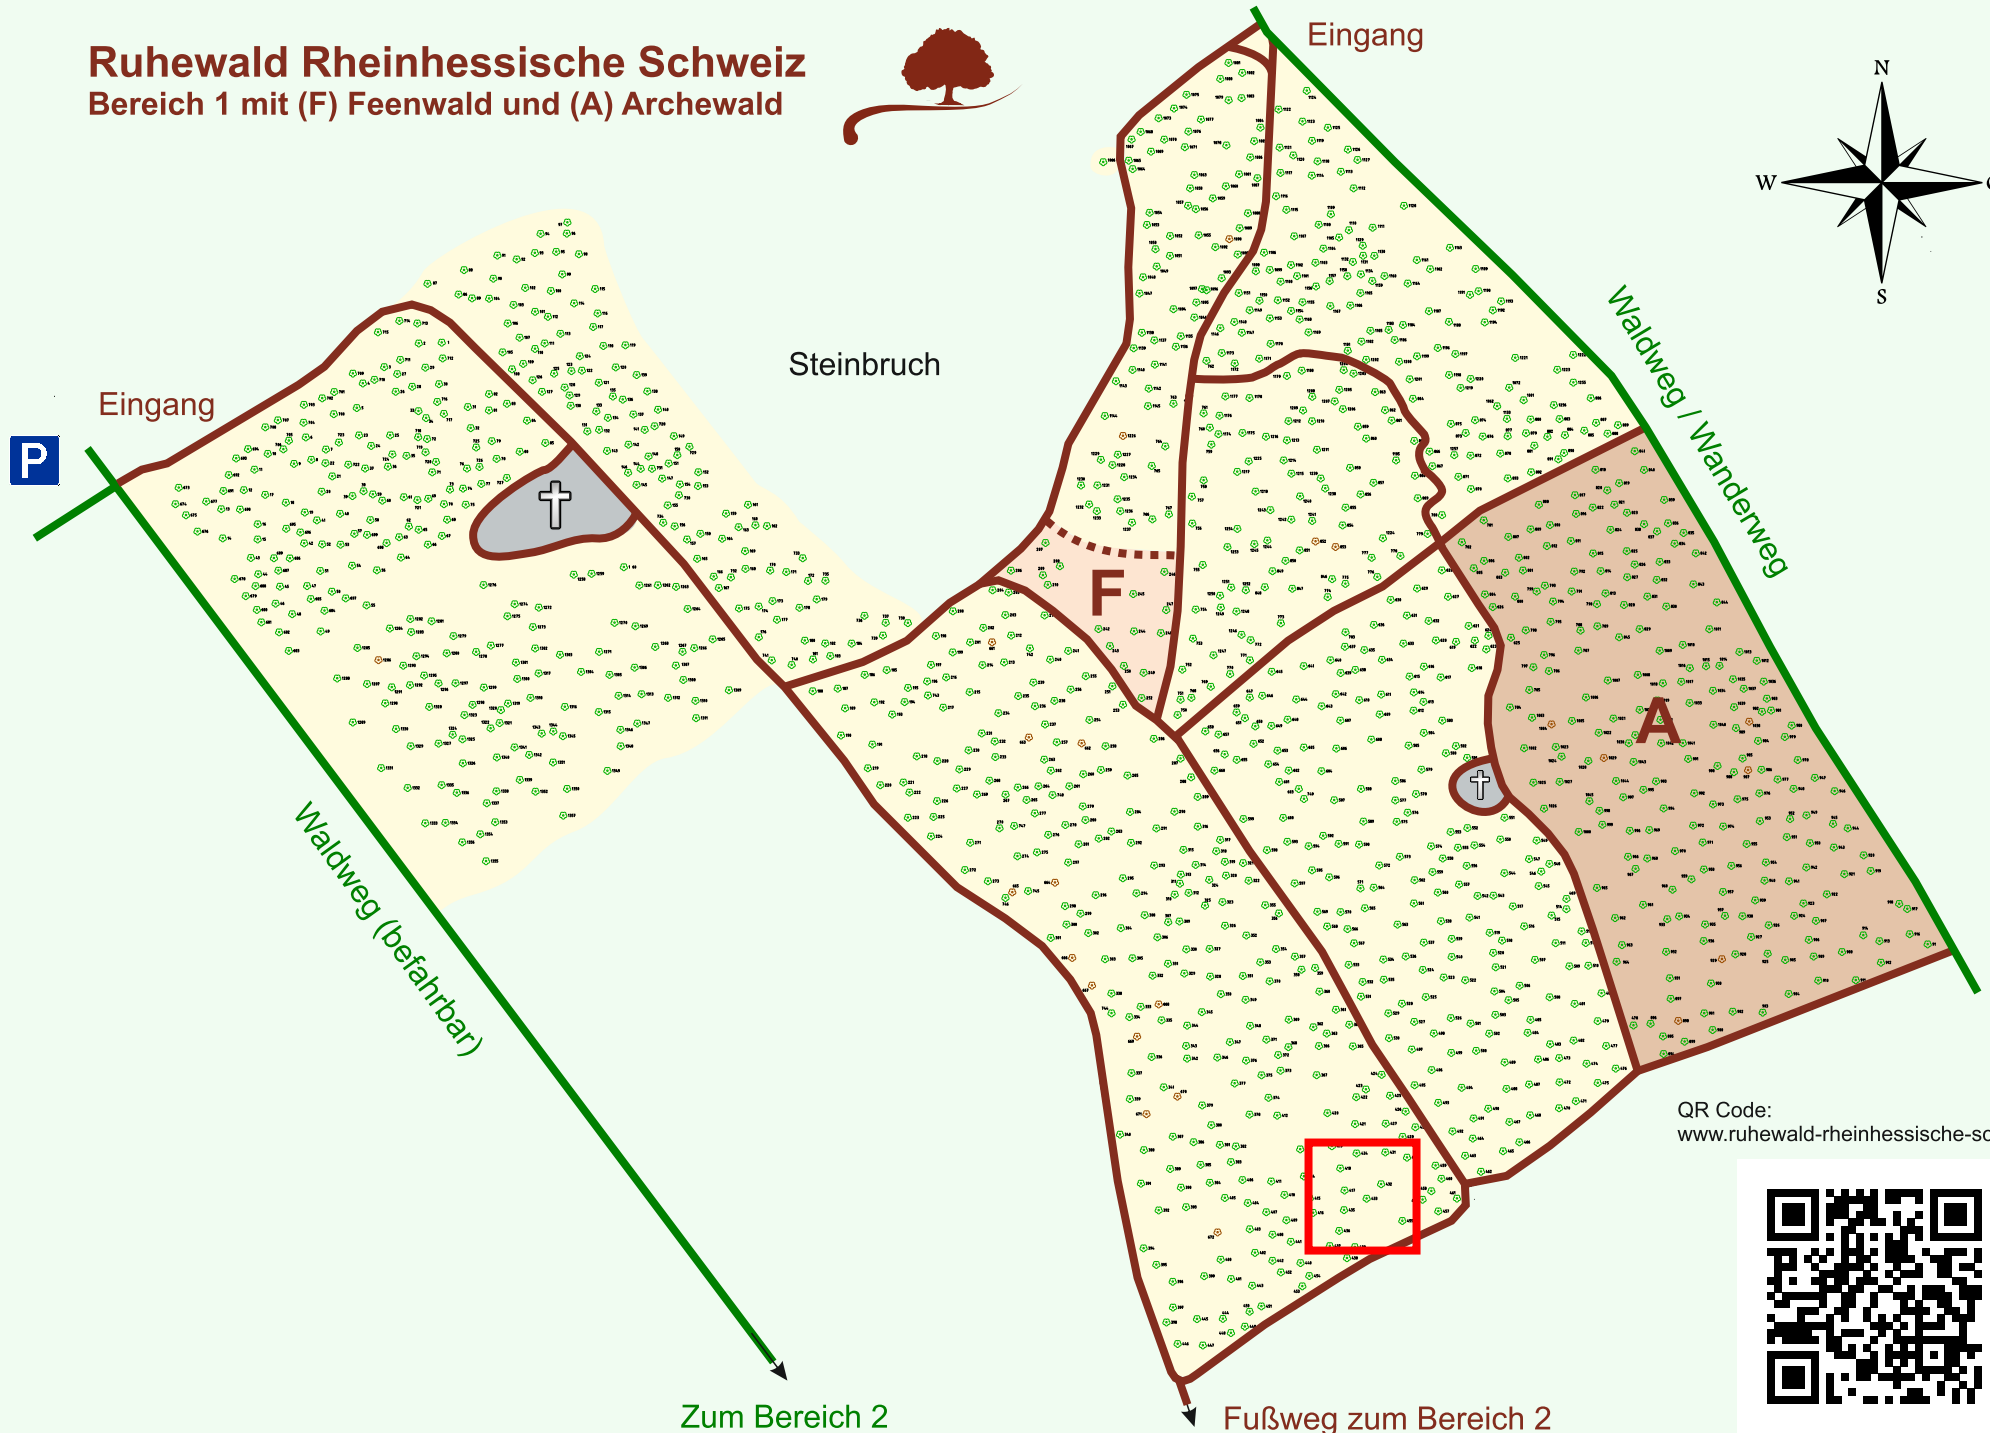

Ruhewald Rhein Hessische Schweiz

Bereich 1 mit (F) Feenwald und (A) Archewald

QR Code:
www.ruhewald-rhein Hessische-schweiz.de