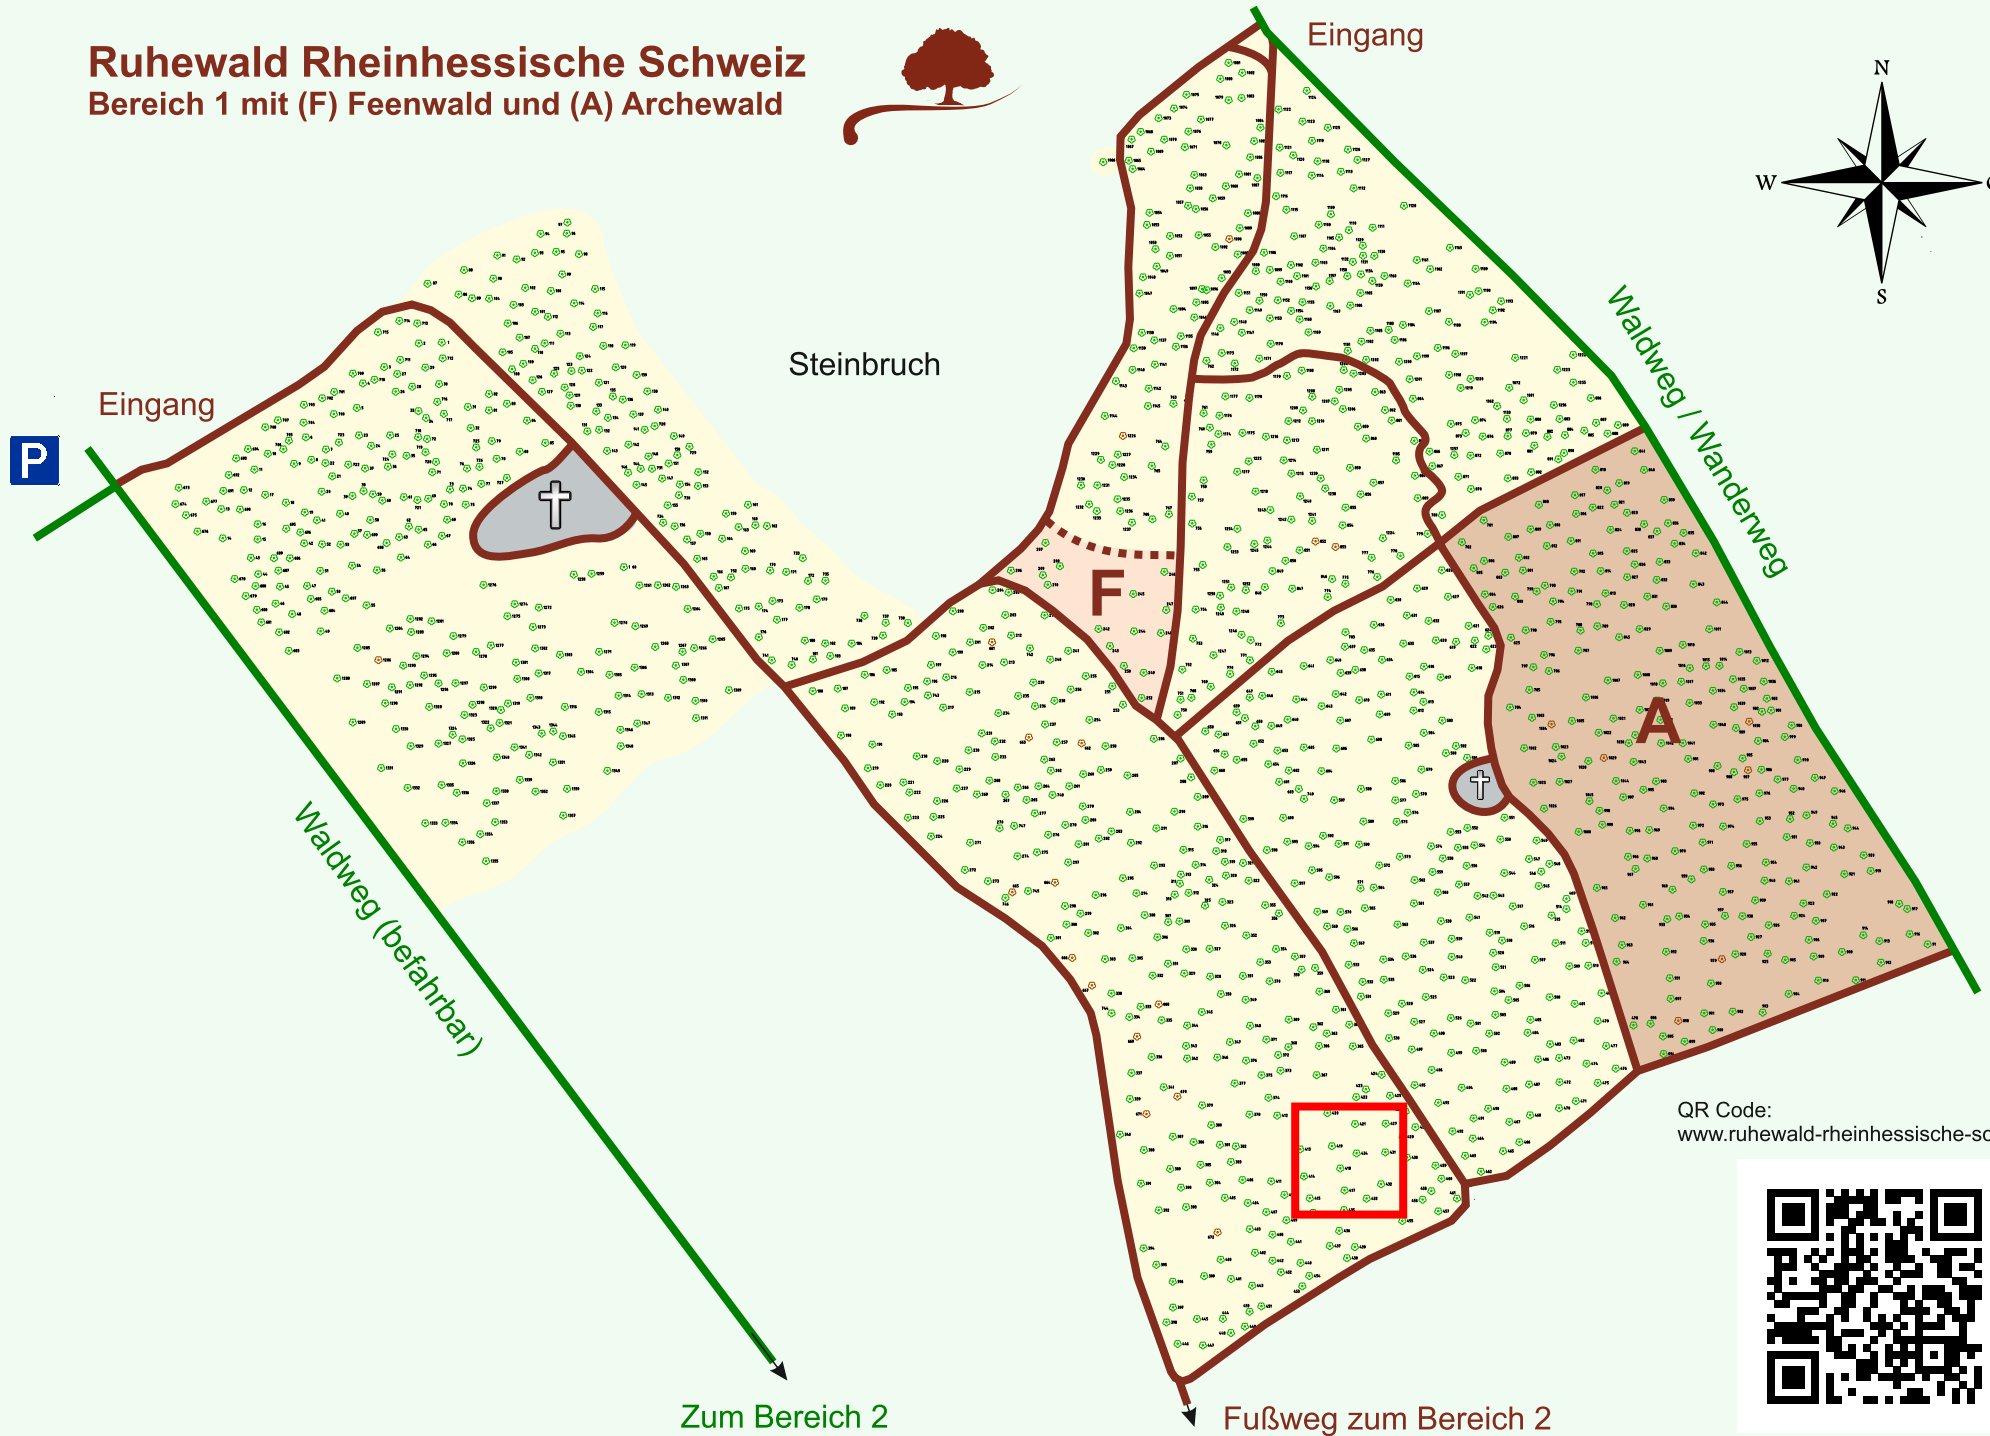

Ruhewald Rhein Hessische Schweiz

Bereich 1 mit (F) Feenwald und (A) Archewald

QR Code:
www.ruhewald-rhein Hessische-schweiz.de