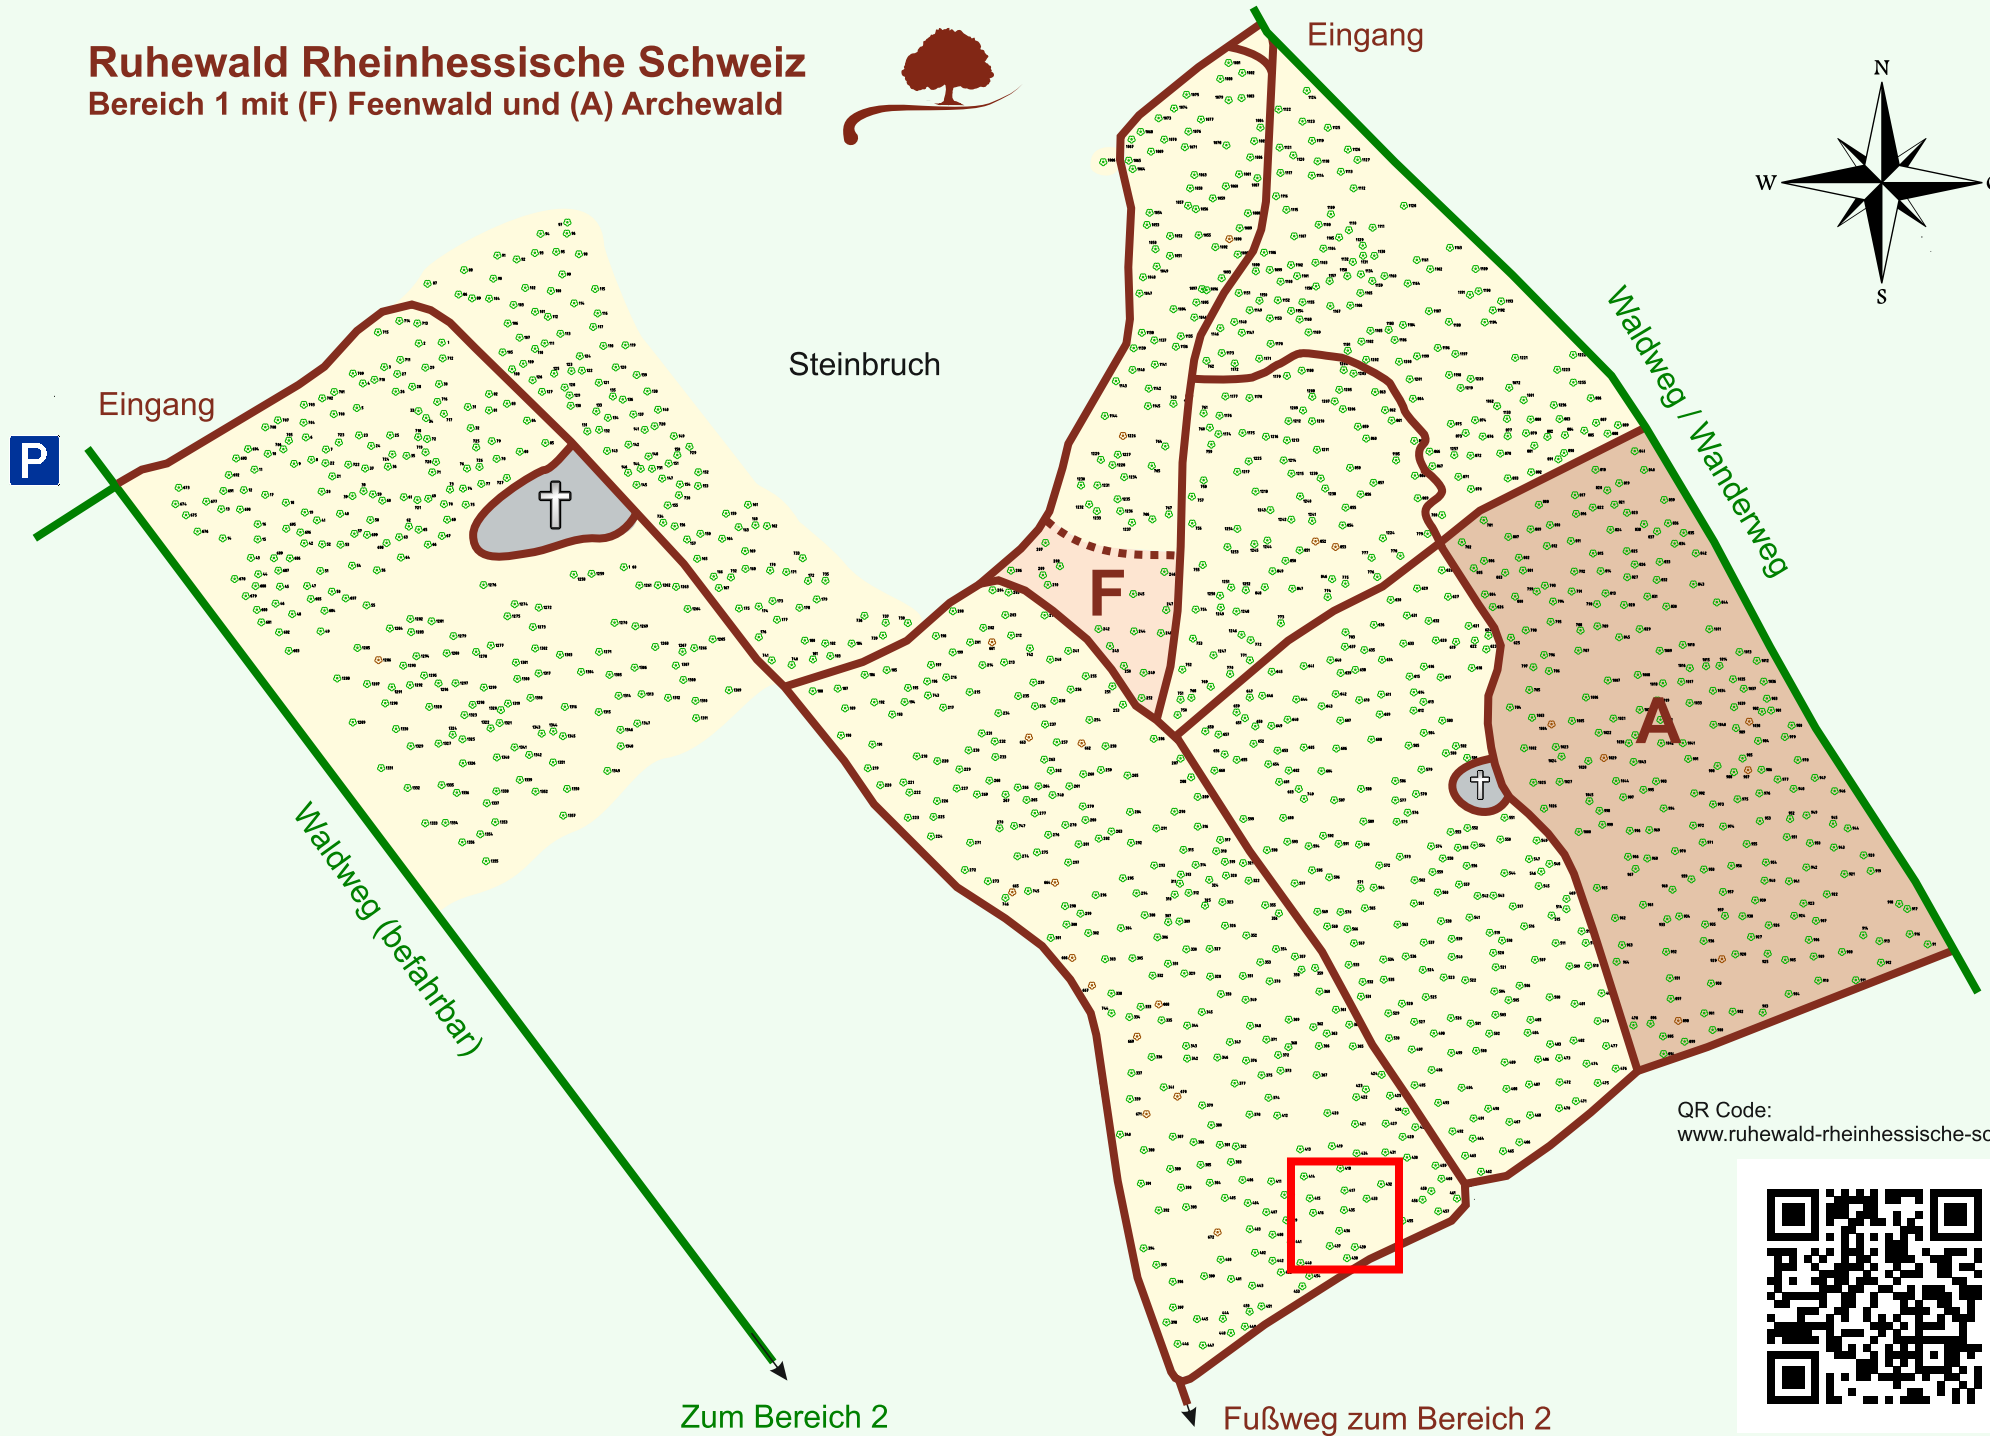

Ruhewald Rhein Hessische Schweiz

Bereich 1 mit (F) Feenwald und (A) Archewald

QR Code:
www.ruhewald-rhein Hessische-schweiz.de