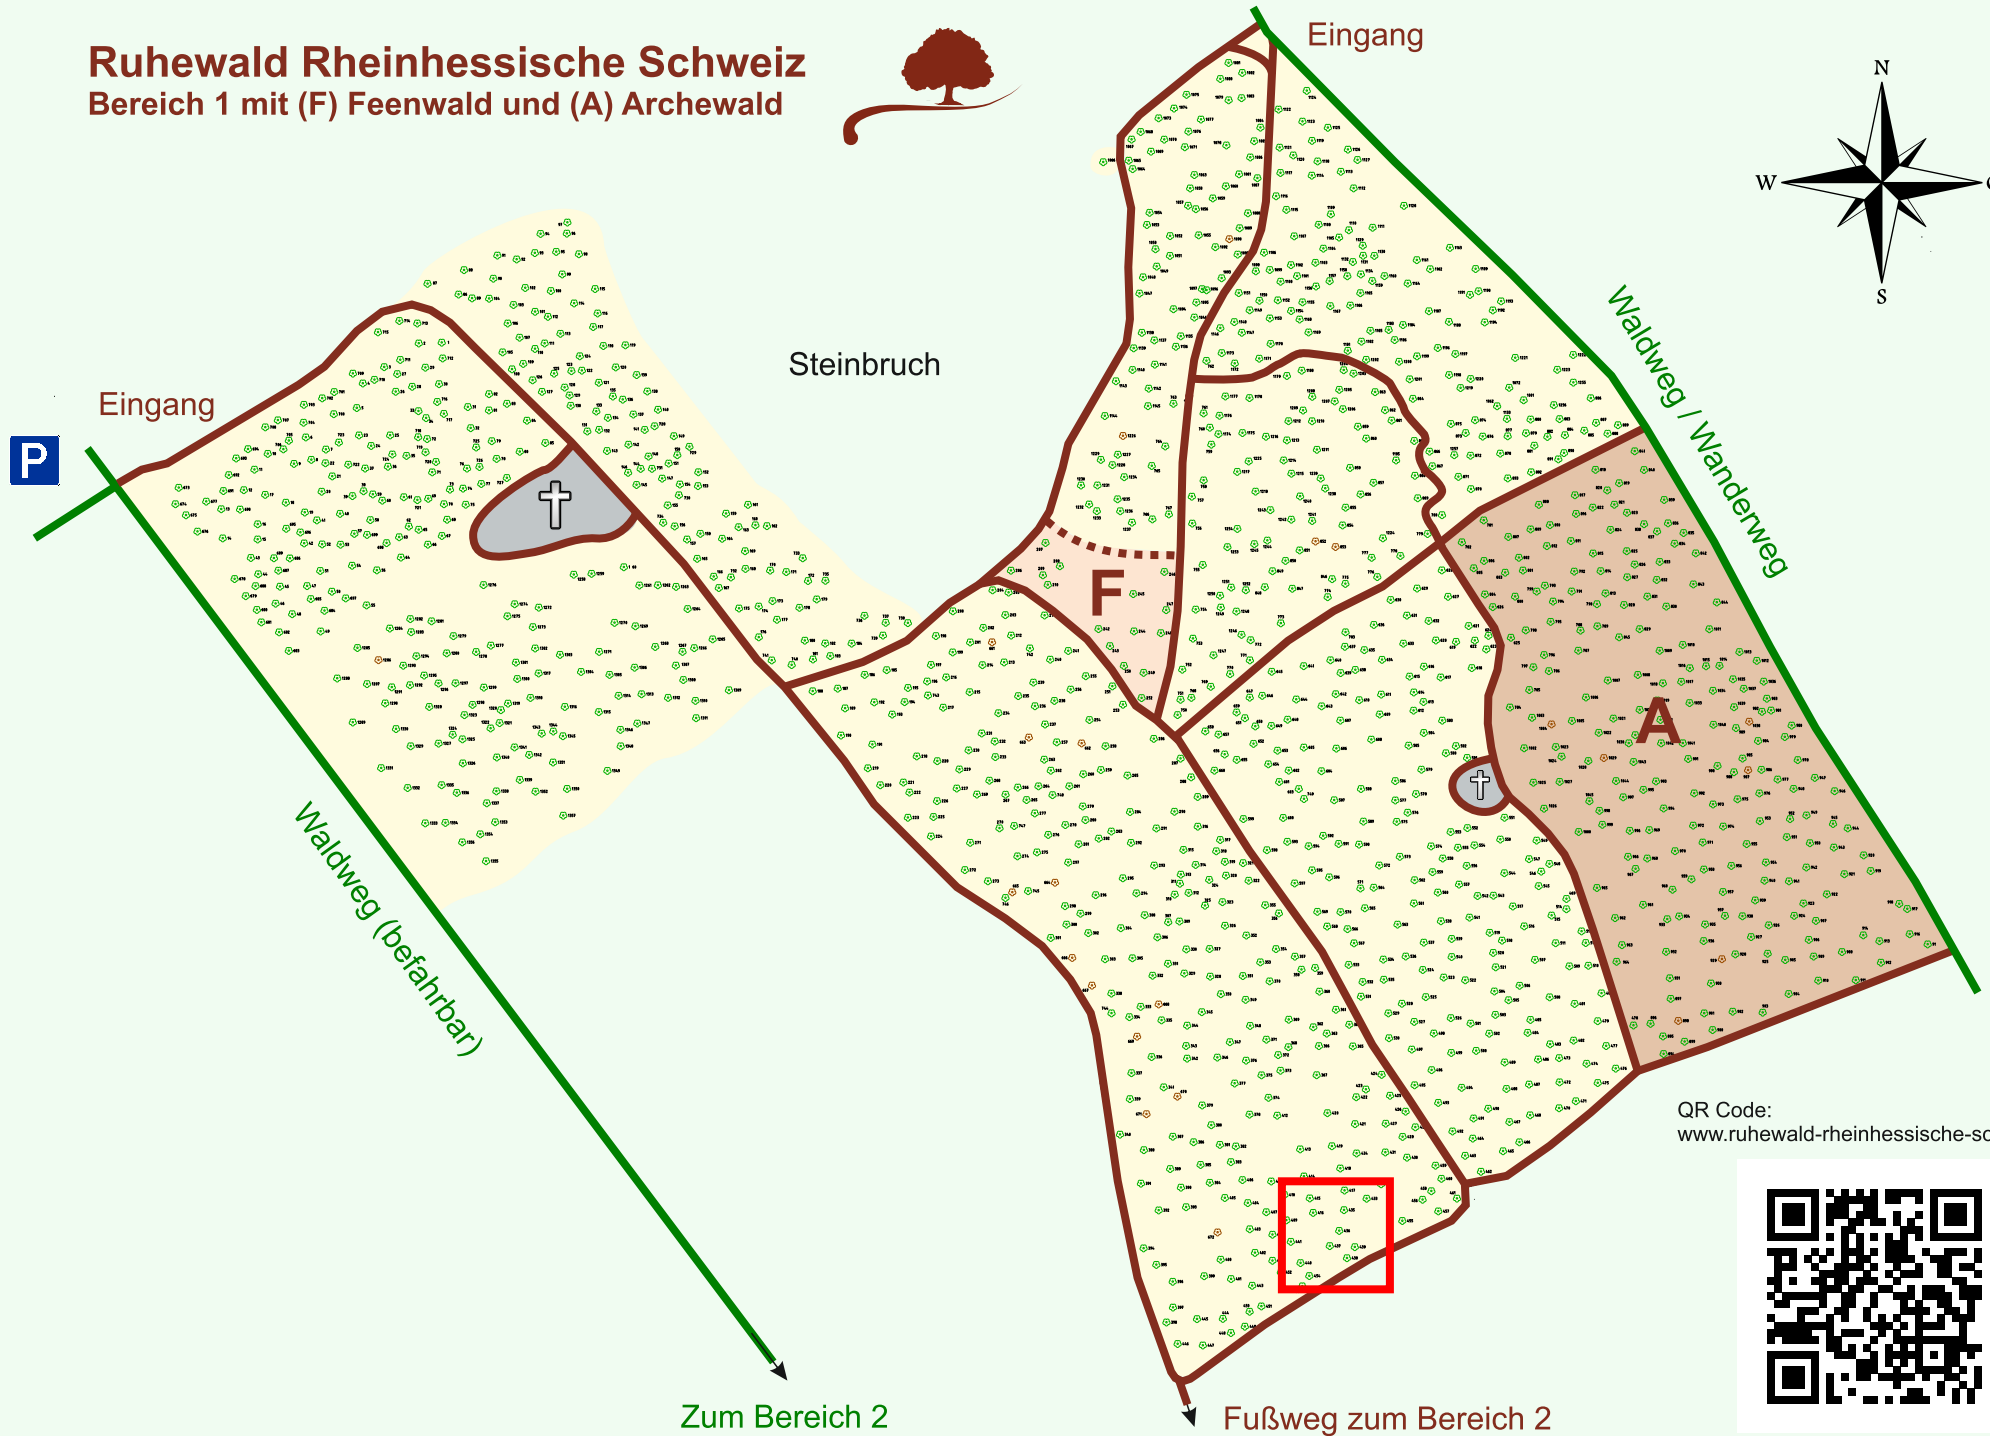

Ruhewald Rhein Hessische Schweiz

Bereich 1 mit (F) Feenwald und (A) Archewald

QR Code:
www.ruhewald-rhein Hessische-schweiz.de