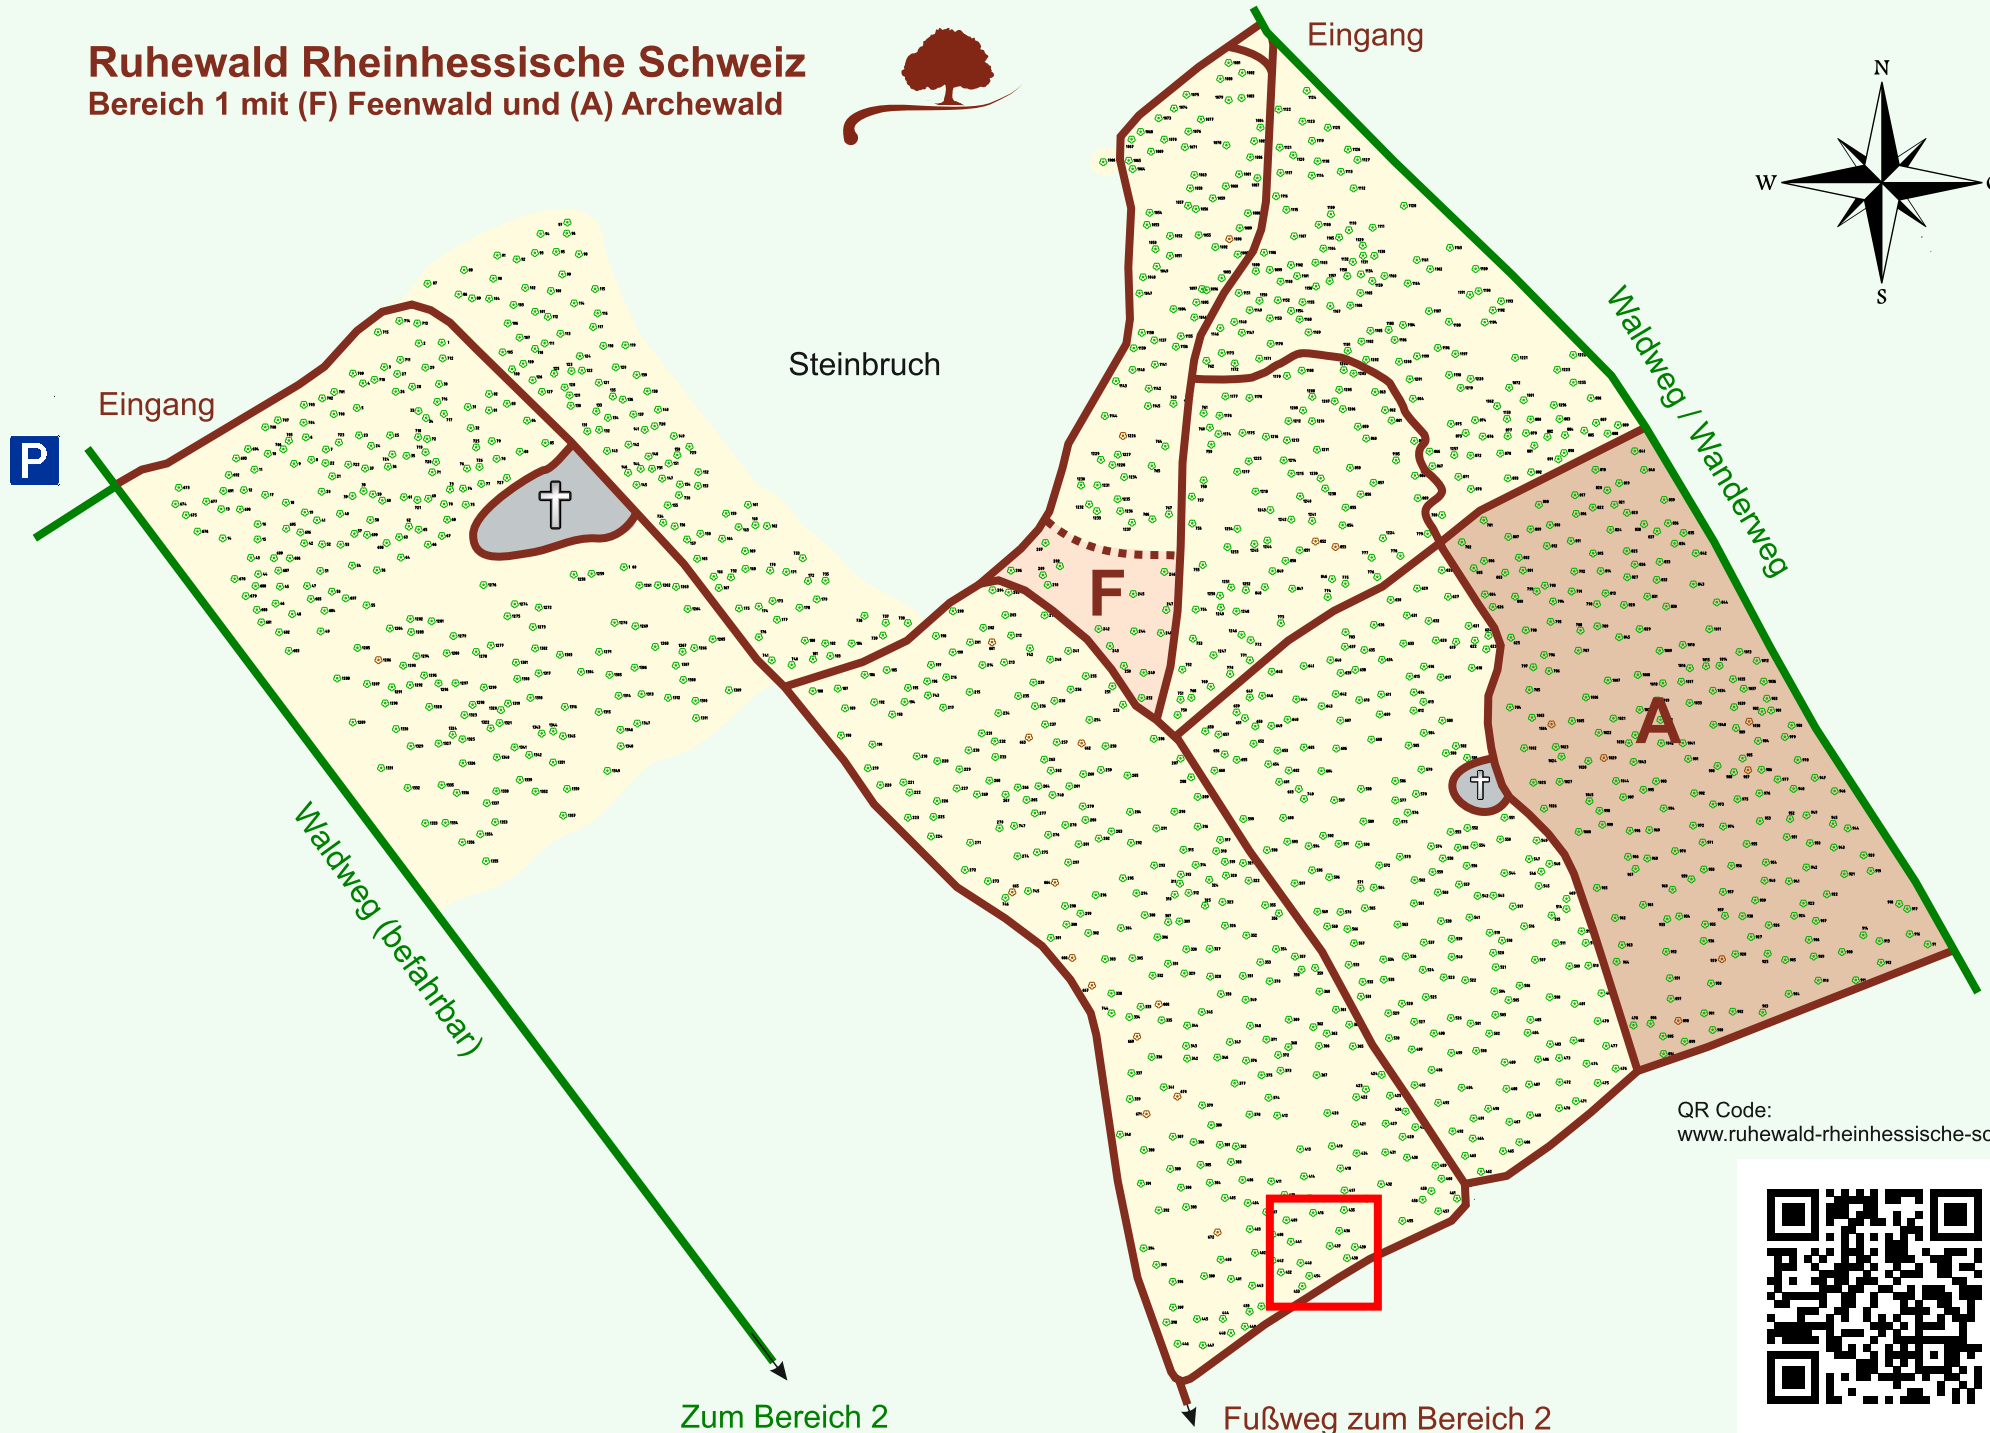

# Ruhewald Rhein Hessische Schweiz

## Bereich 1 mit (F) Feenwald und (A) Archewald

QR Code:  
[www.ruhewald-rhein Hessische-schweiz.de](http://www.ruhewald-rhein Hessische-schweiz.de)