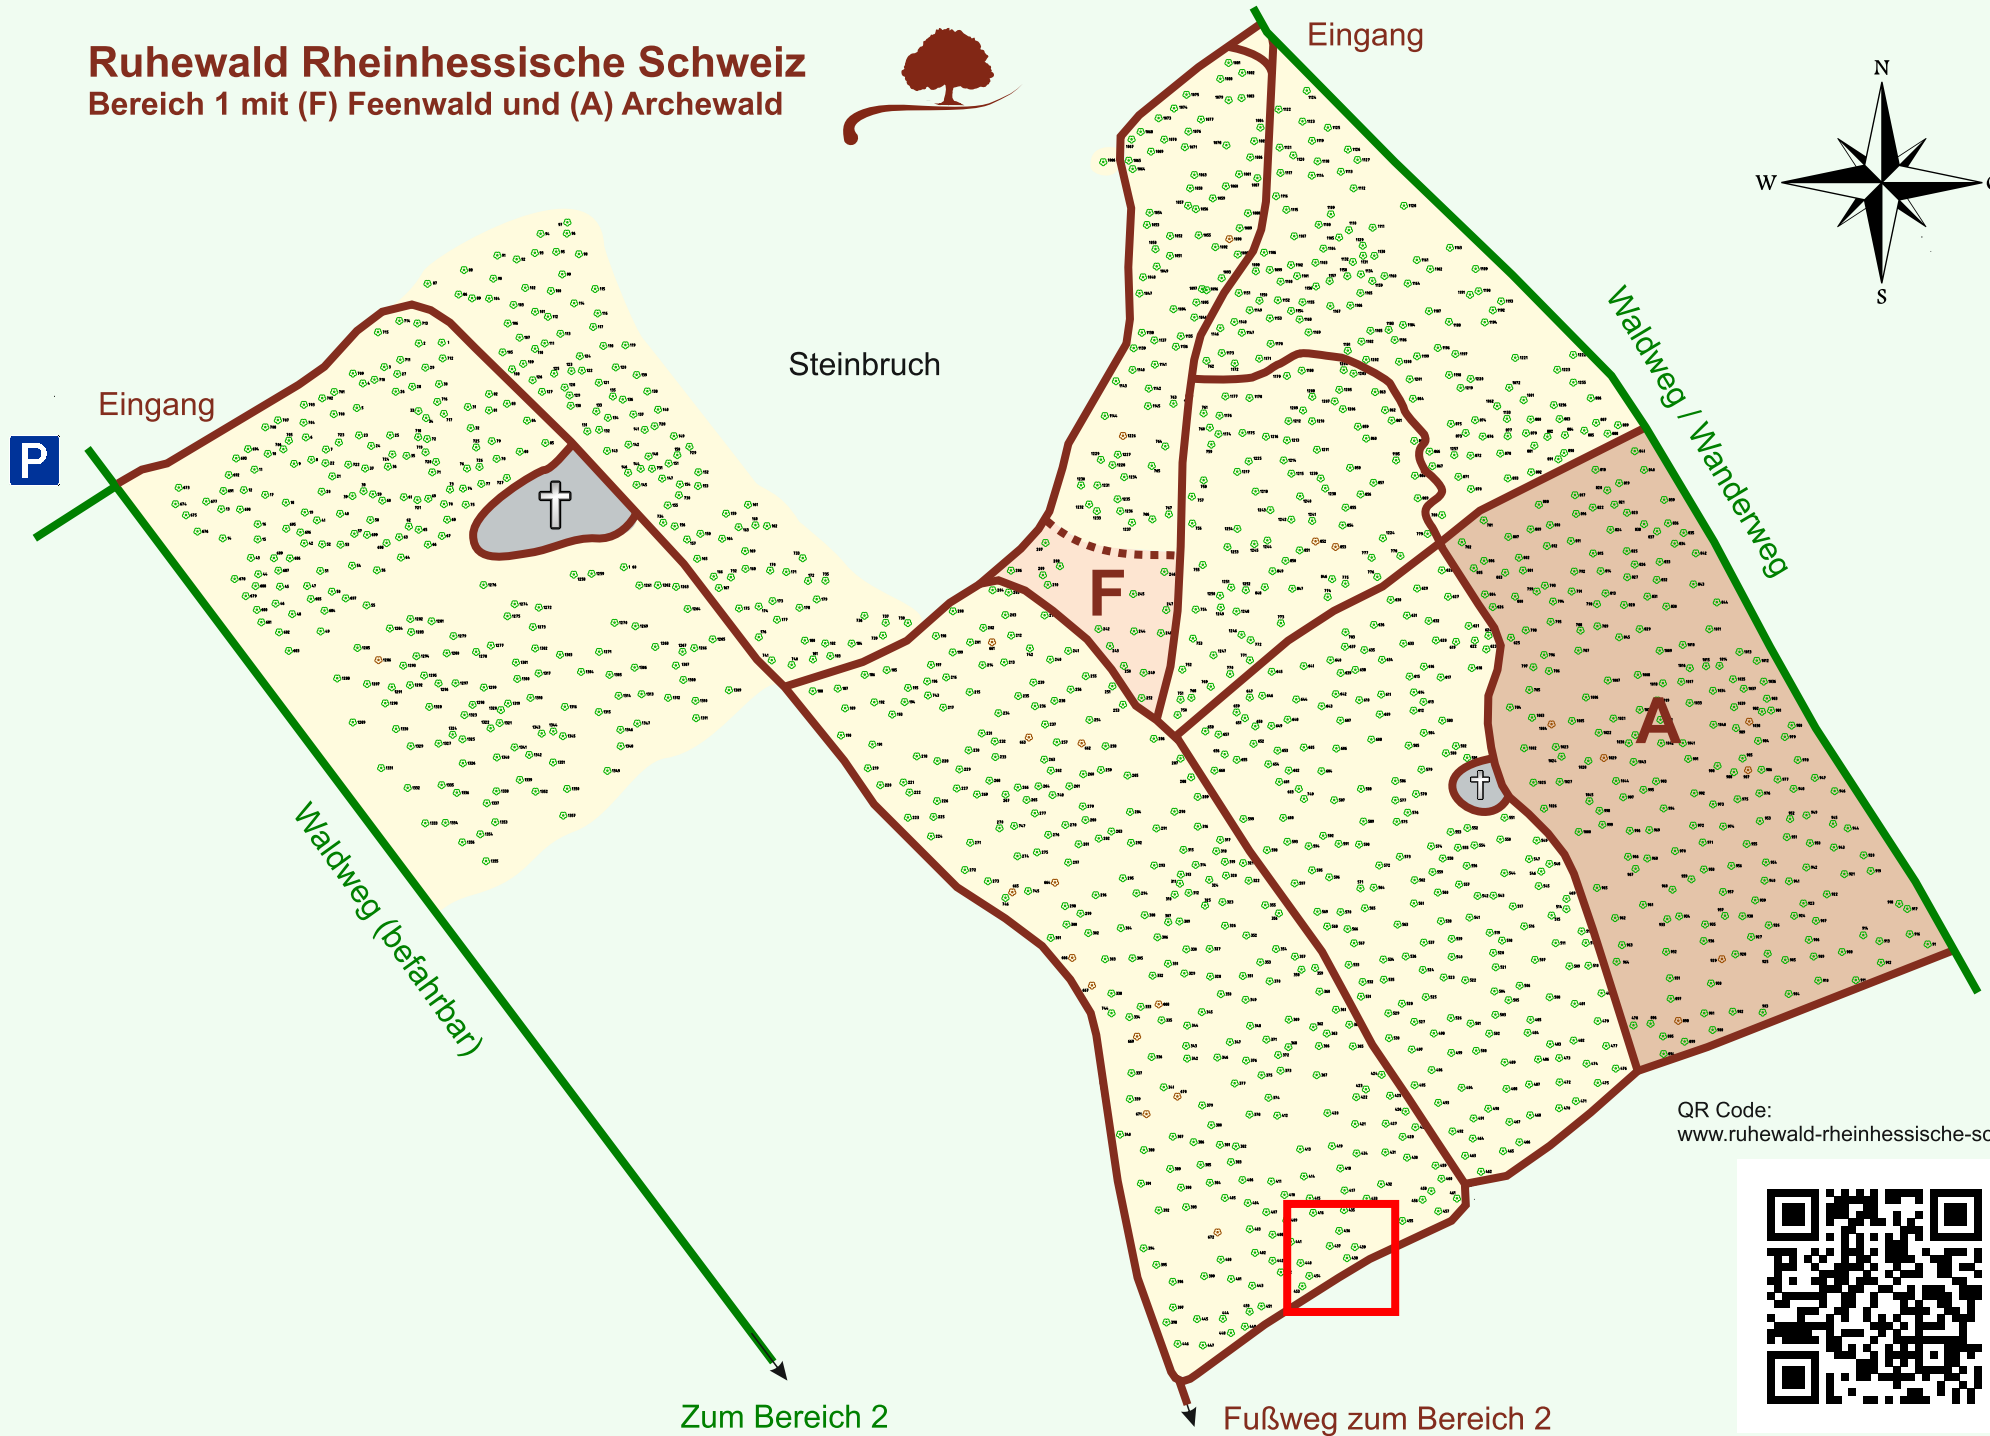

Ruhewald Rhein Hessische Schweiz

Bereich 1 mit (F) Feenwald und (A) Archewald

QR Code:
www.ruhewald-rhein Hessische-schweiz.de