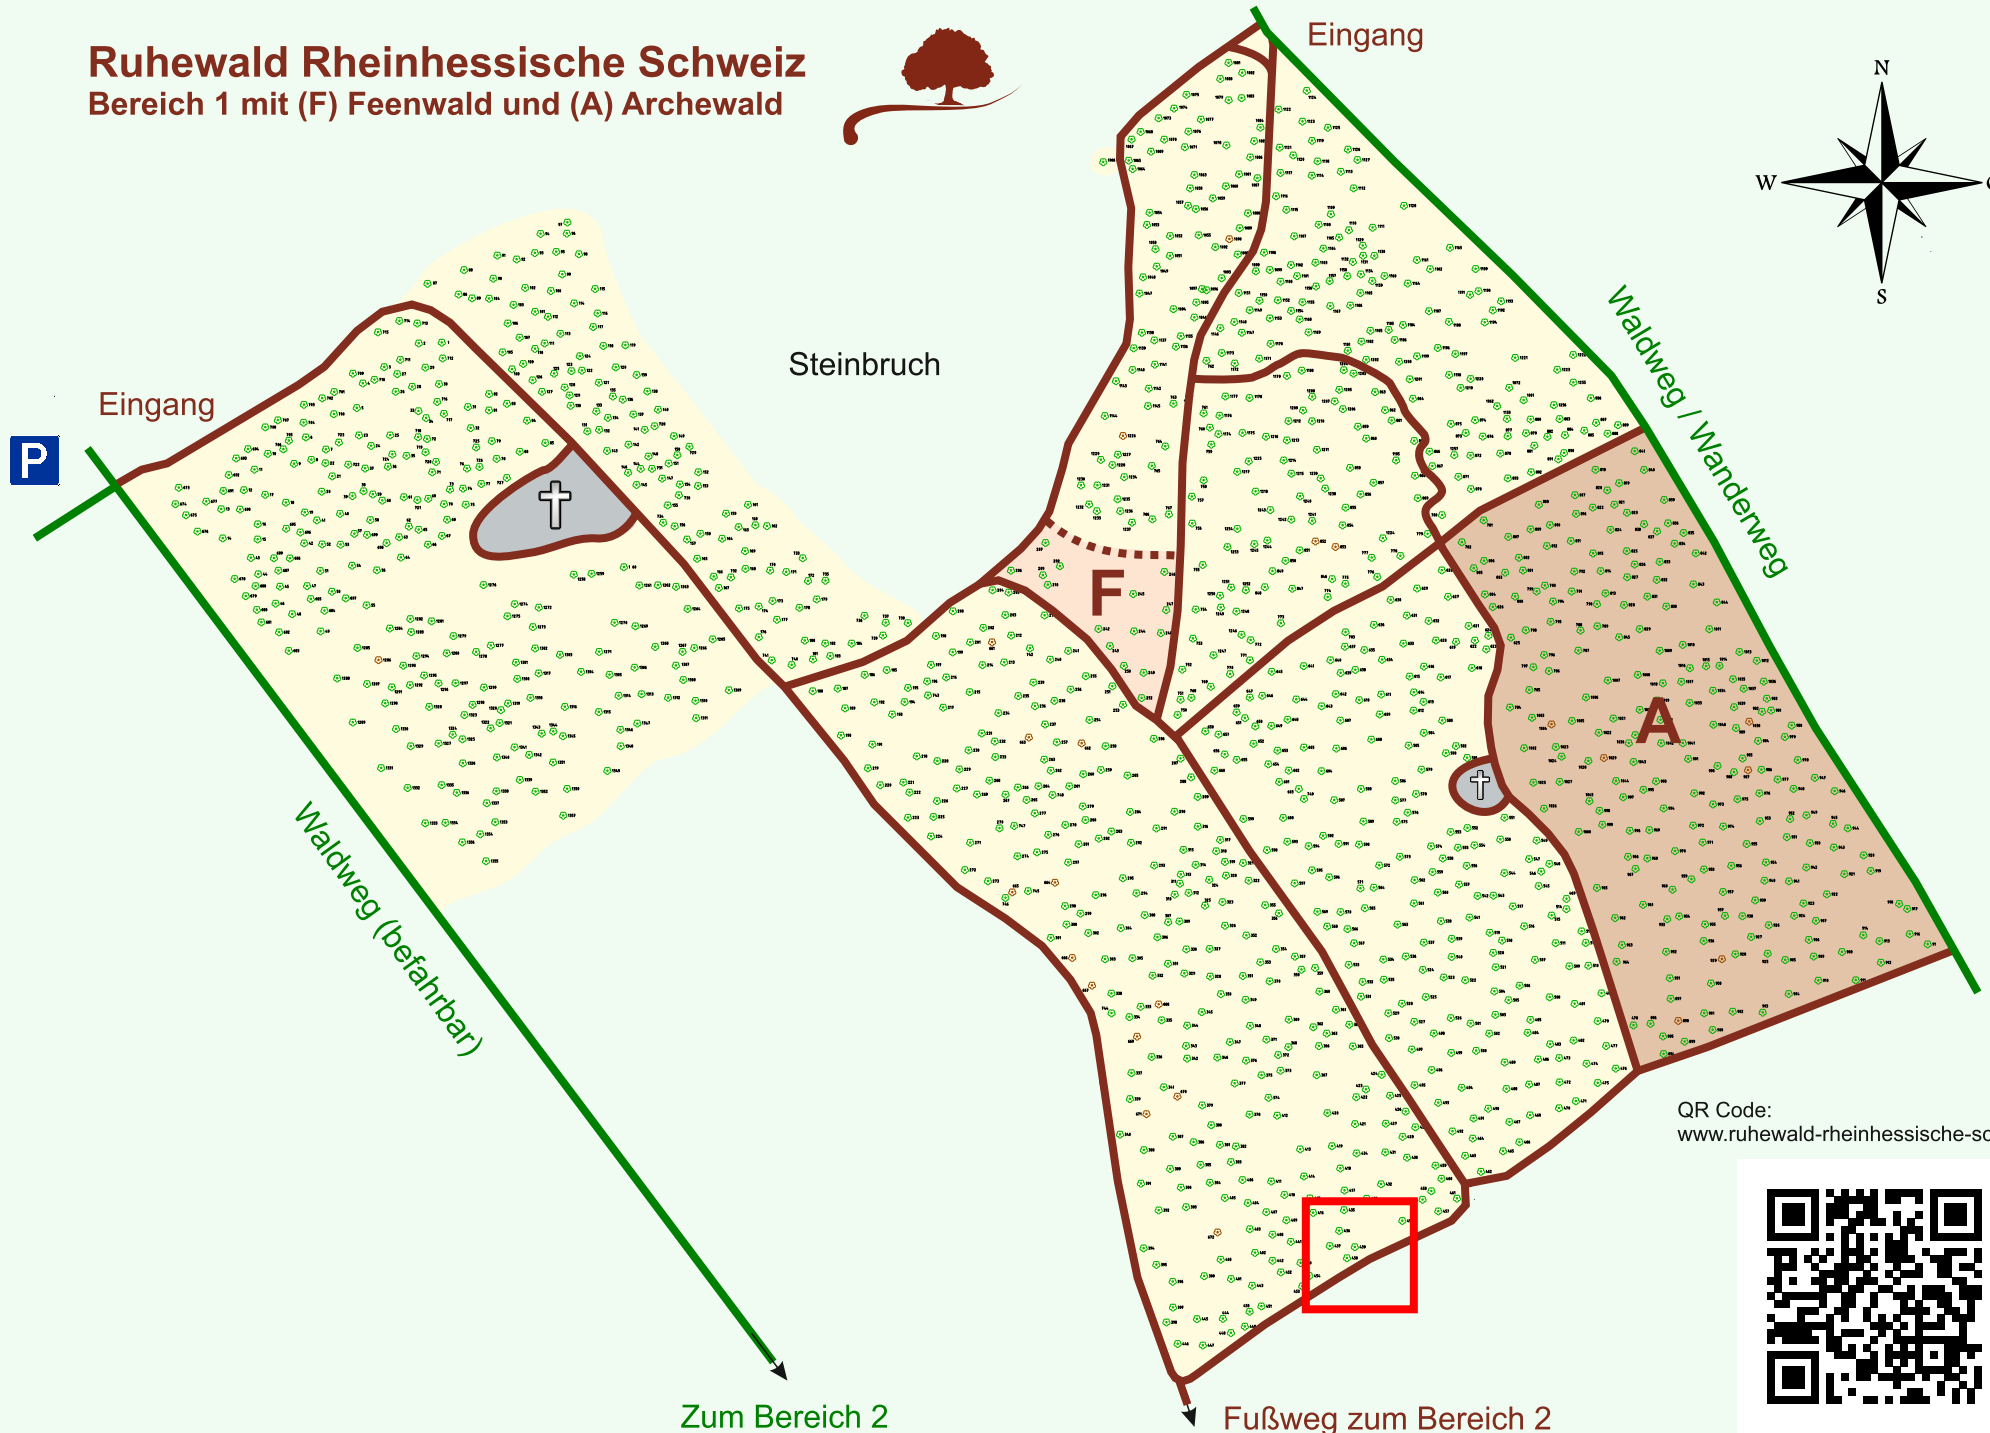

Ruhewald Rhein Hessische Schweiz

Bereich 1 mit (F) Feenwald und (A) Archewald

QR Code:
www.ruhewald-rhein Hessische-schweiz.de