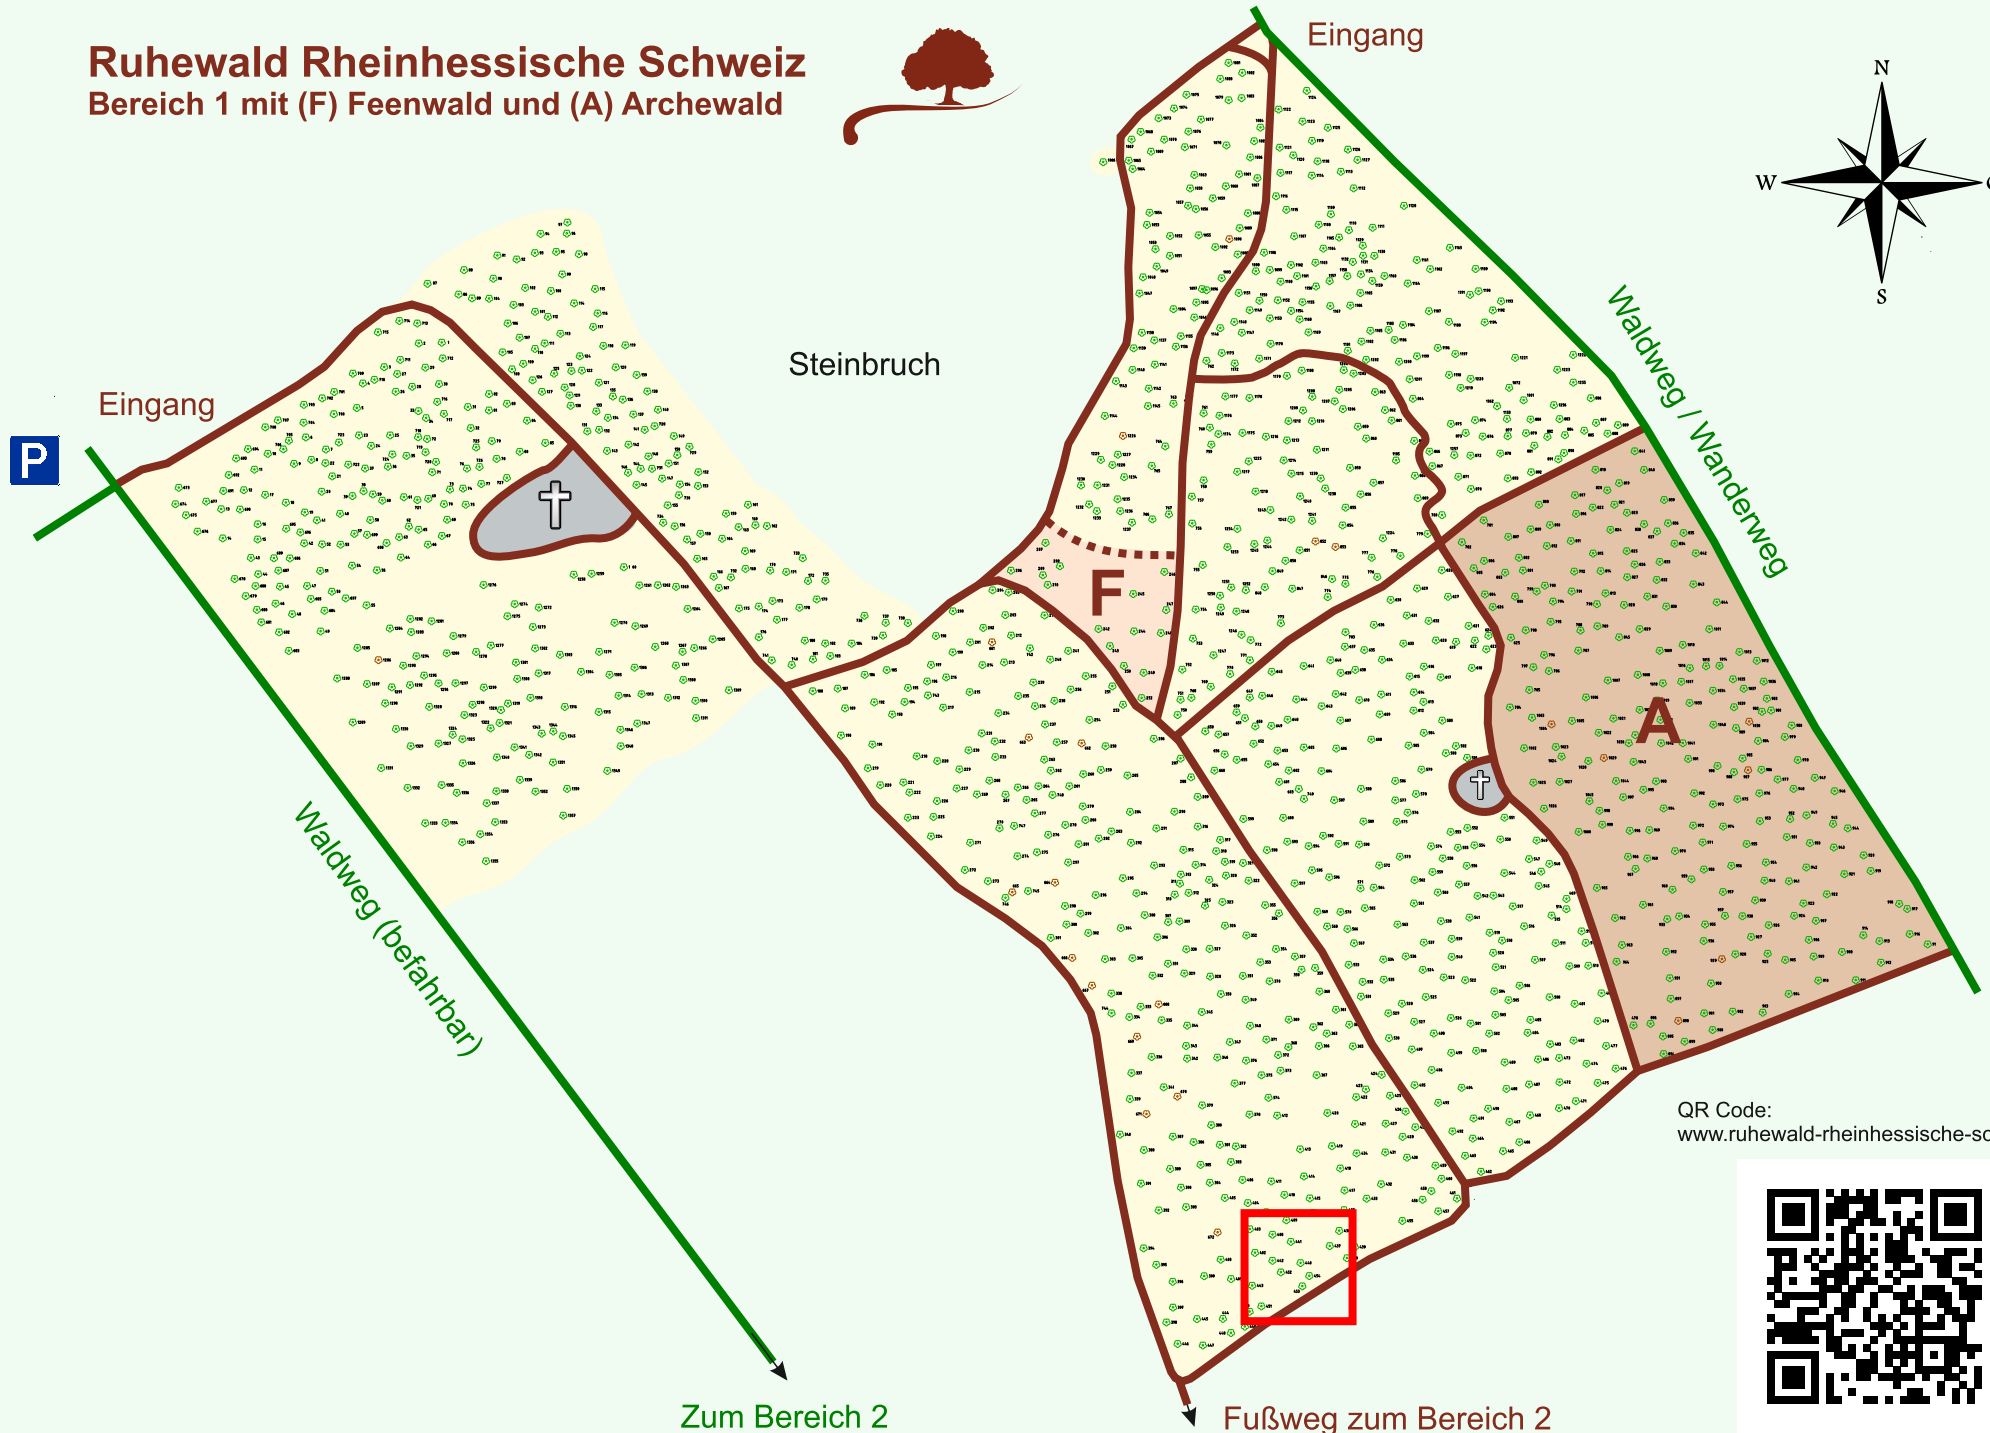

# Ruhewald Rhein Hessische Schweiz

## Bereich 1 mit (F) Feenwald und (A) Archewald

QR Code:  
[www.ruhewald-rhein Hessische-schweiz.de](http://www.ruhewald-rhein Hessische-schweiz.de)