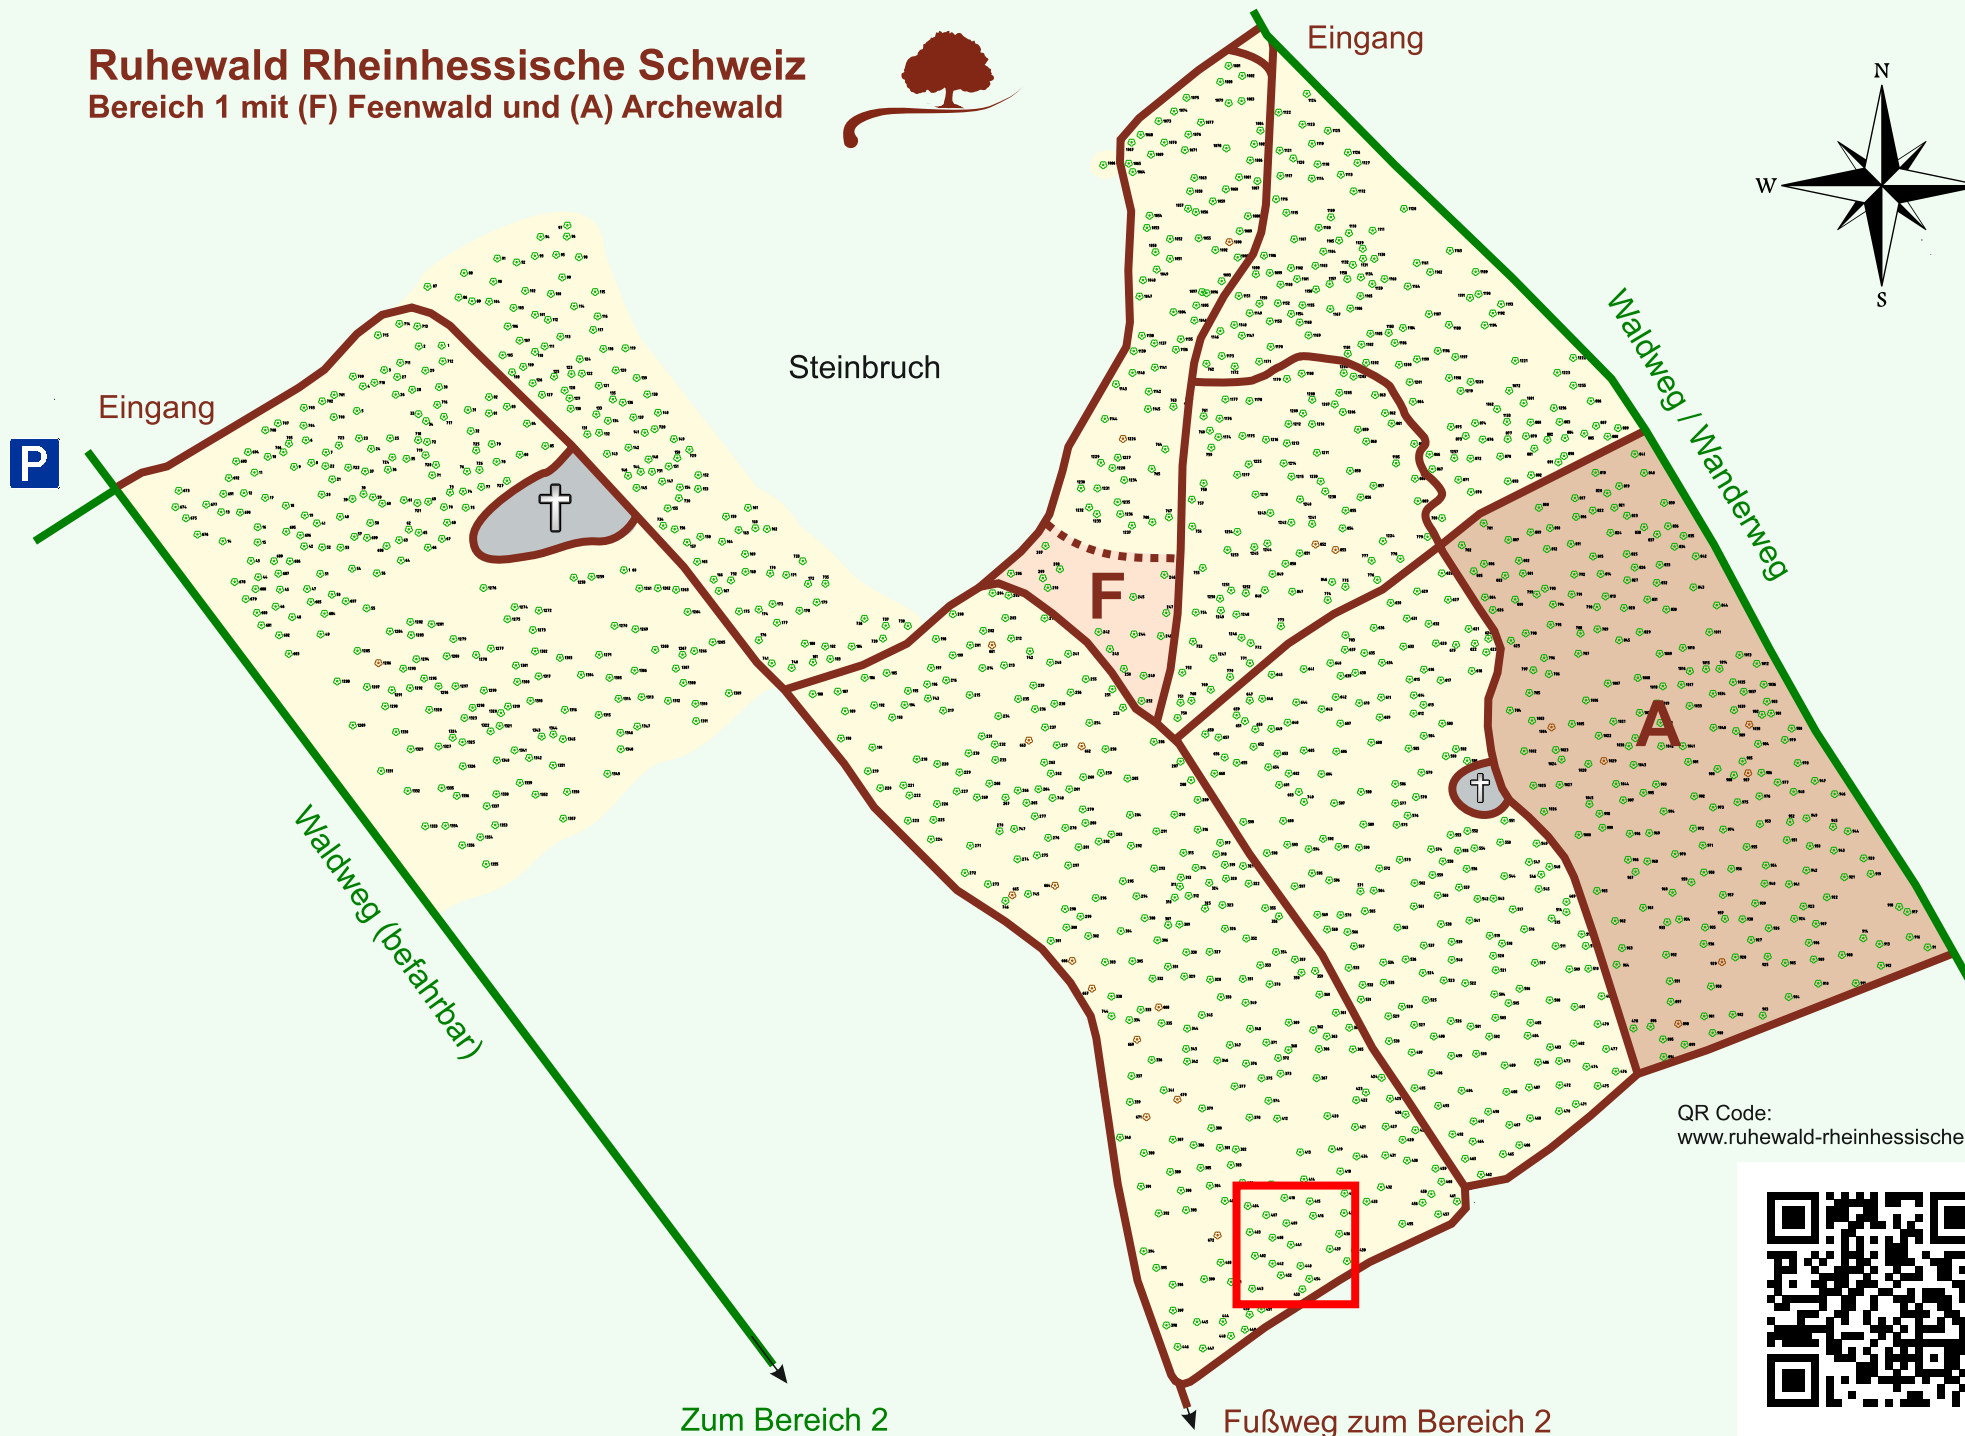

# Ruhewald Rhein Hessische Schweiz

## Bereich 1 mit (F) Feenwald und (A) Archewald

QR Code:  
[www.ruhewald-rhein Hessische-schweiz.de](http://www.ruhewald-rhein Hessische-schweiz.de)