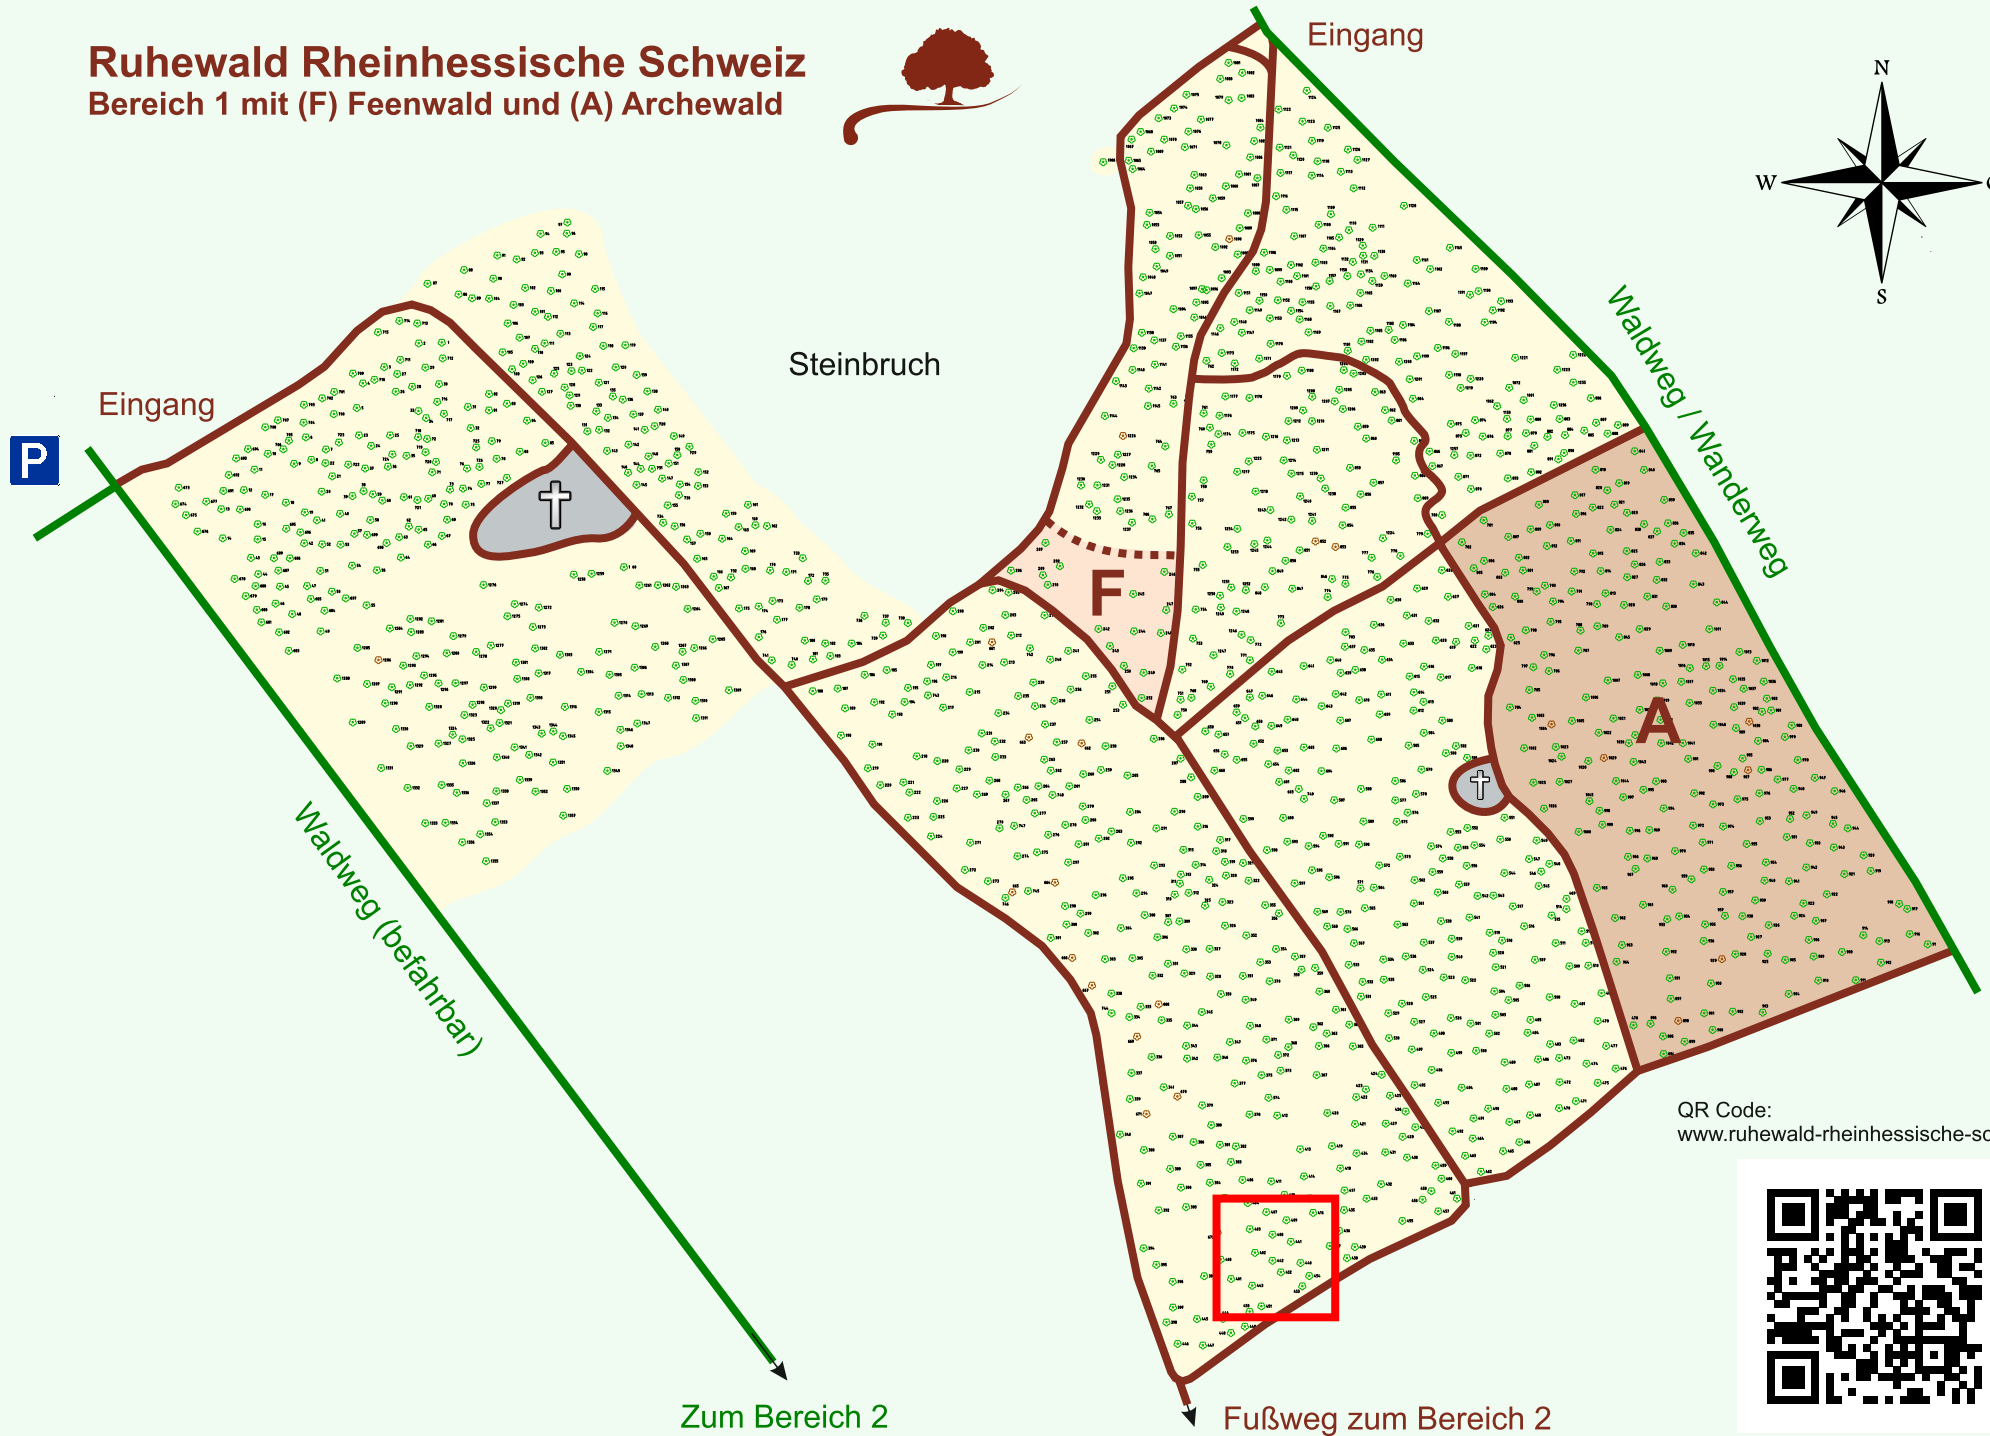

# Ruhewald Rhein Hessische Schweiz

## Bereich 1 mit (F) Feenwald und (A) Archewald

QR Code:  
[www.ruhewald-rhein Hessische-schweiz.de](http://www.ruhewald-rhein Hessische-schweiz.de)