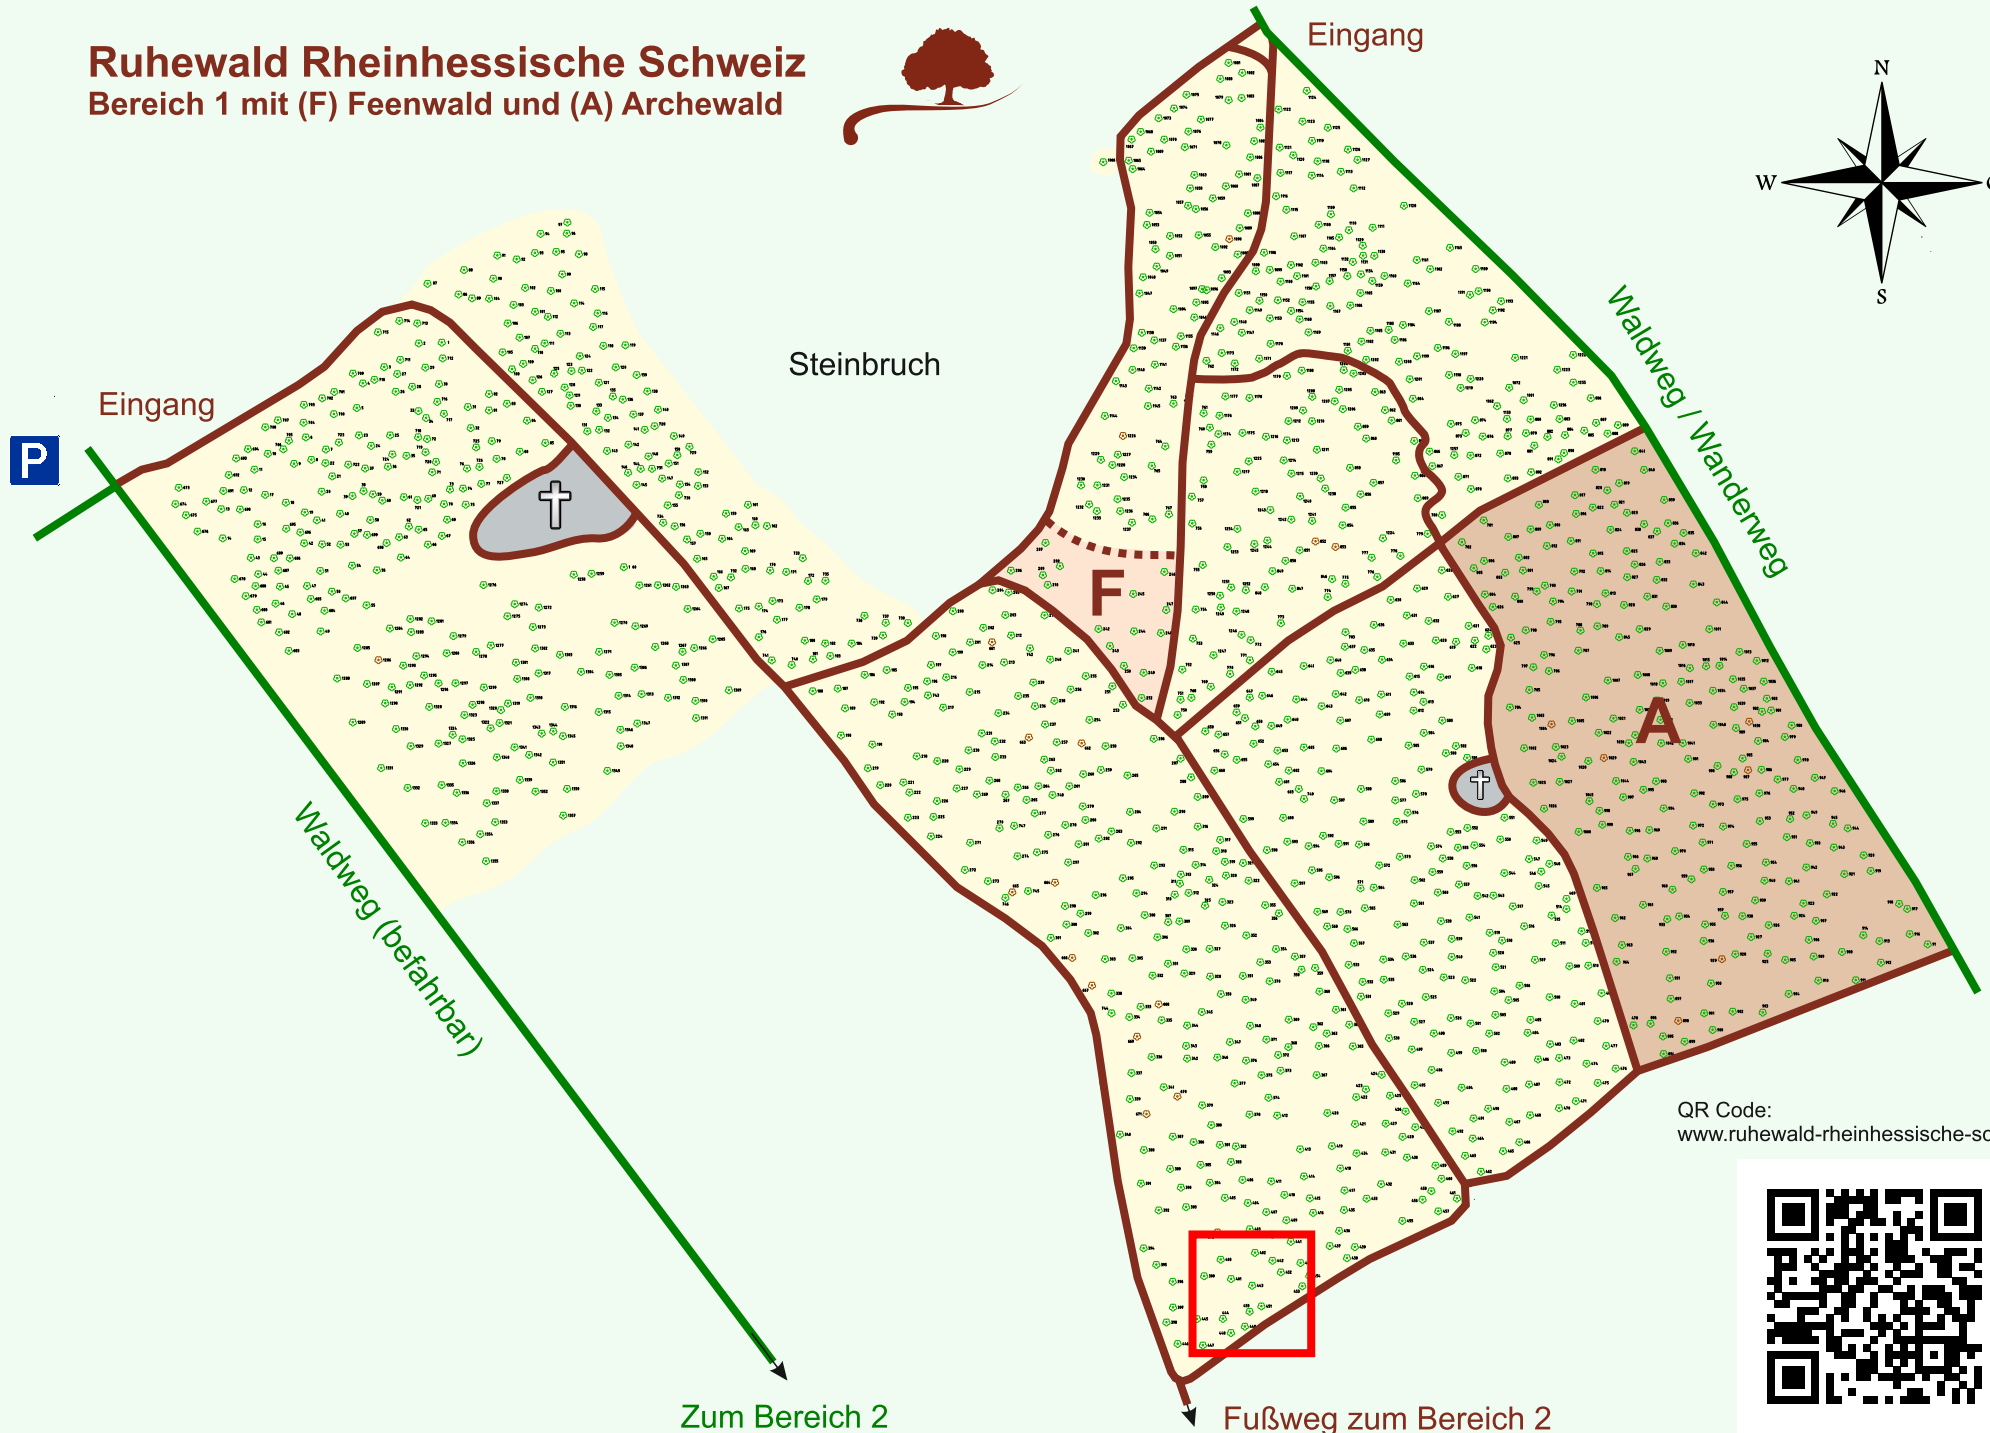

Ruhewald Rhein Hessische Schweiz

Bereich 1 mit (F) Feenwald und (A) Archewald

QR Code:
www.ruhewald-rhein Hessische-schweiz.de