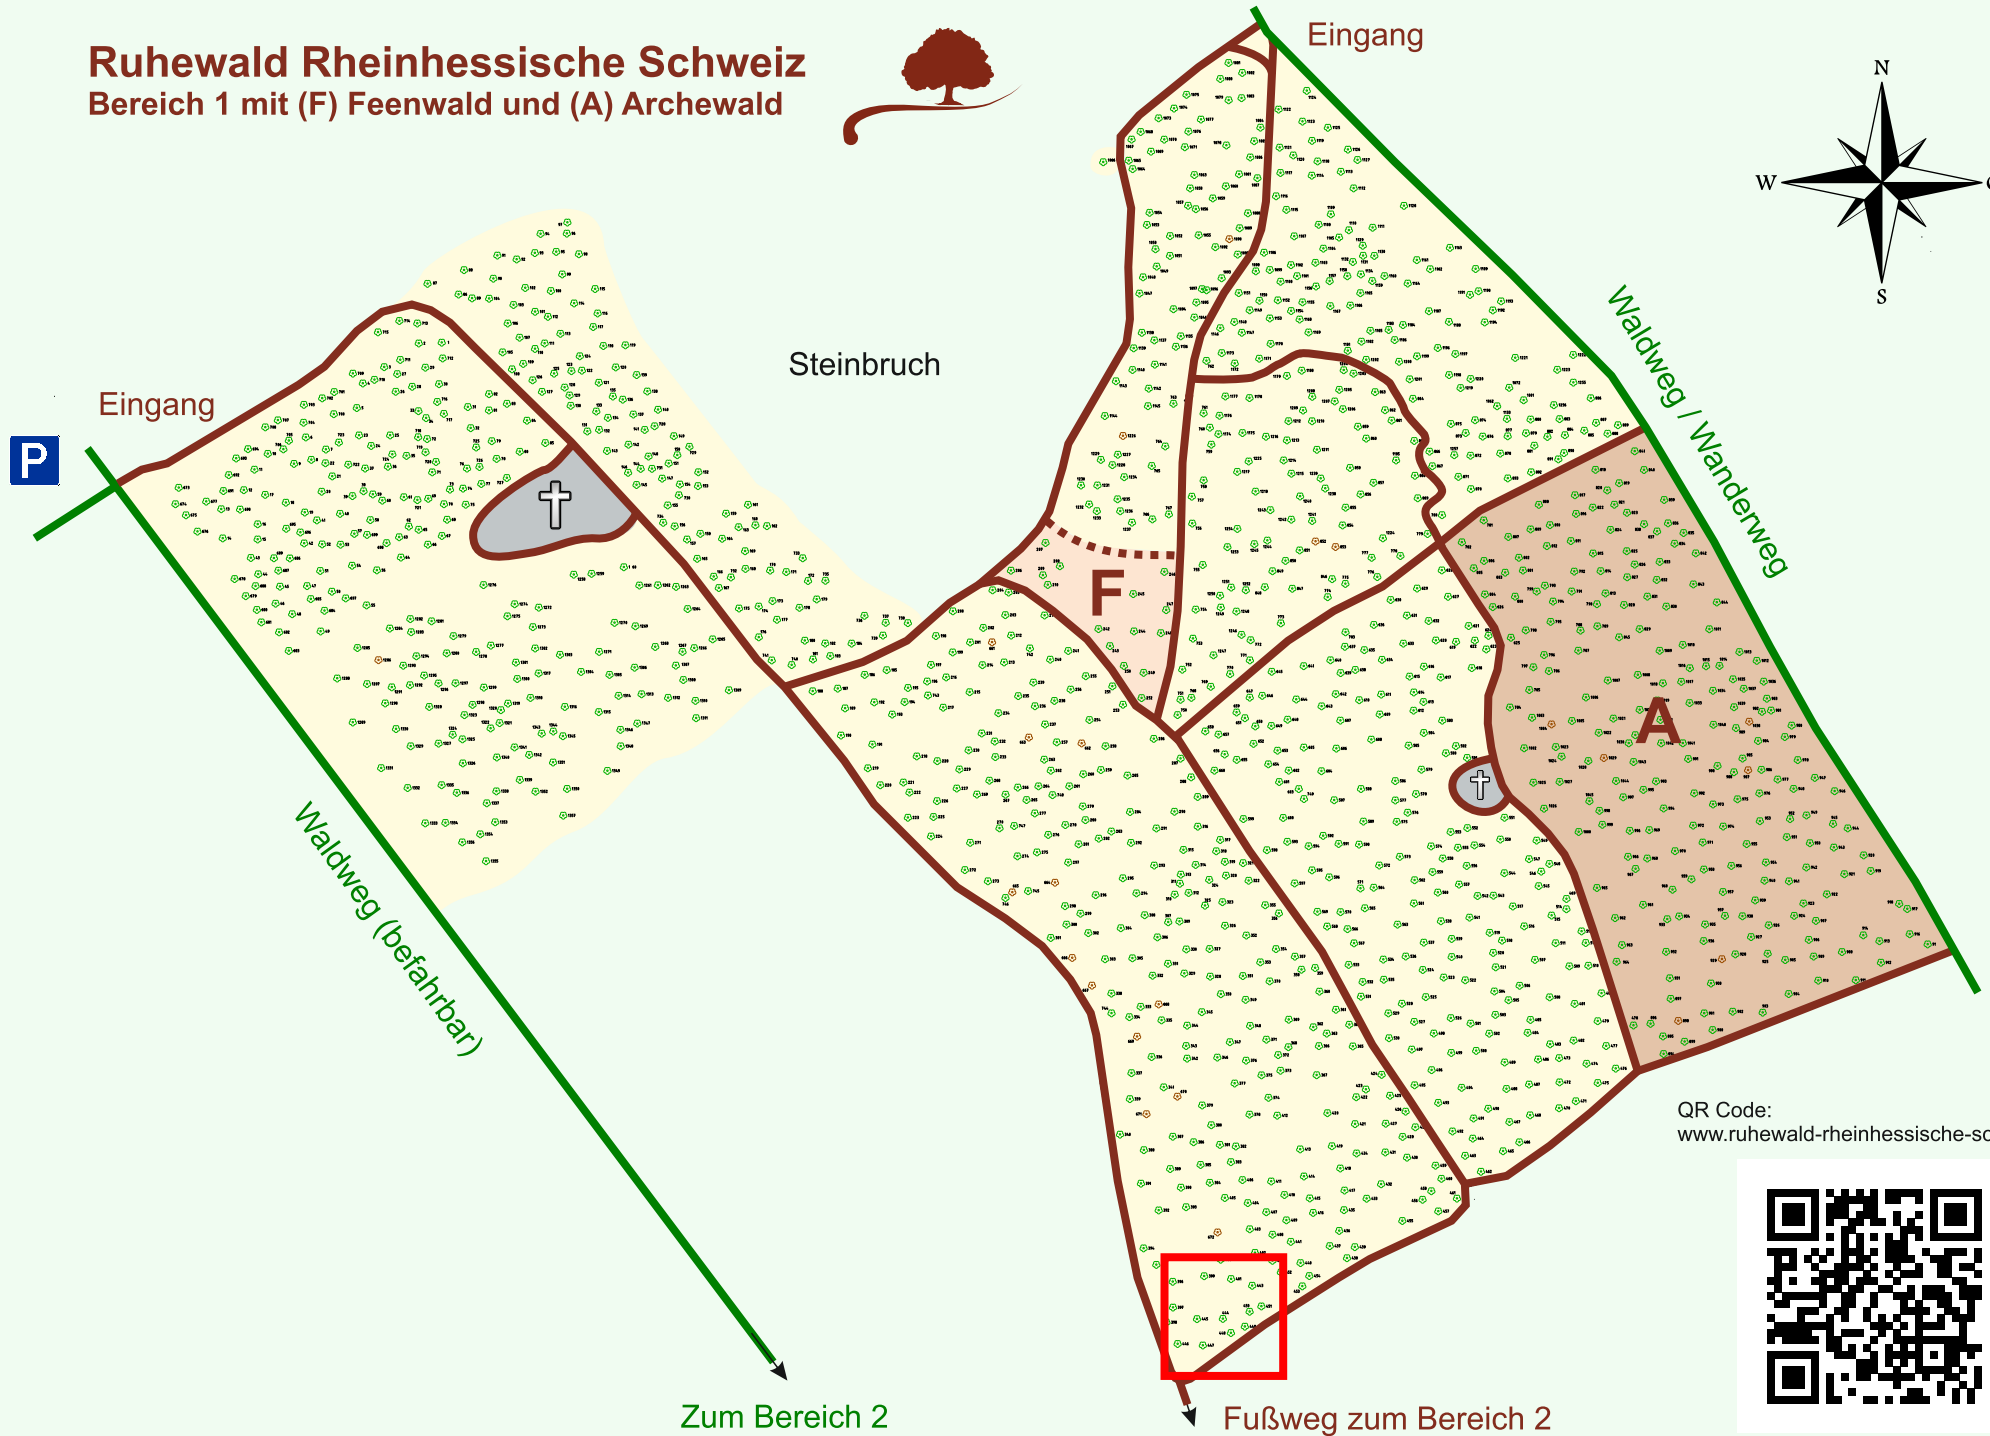

Ruhewald Rhein Hessische Schweiz

Bereich 1 mit (F) Feenwald und (A) Archewald

QR Code:
www.ruhewald-rhein Hessische-schweiz.de