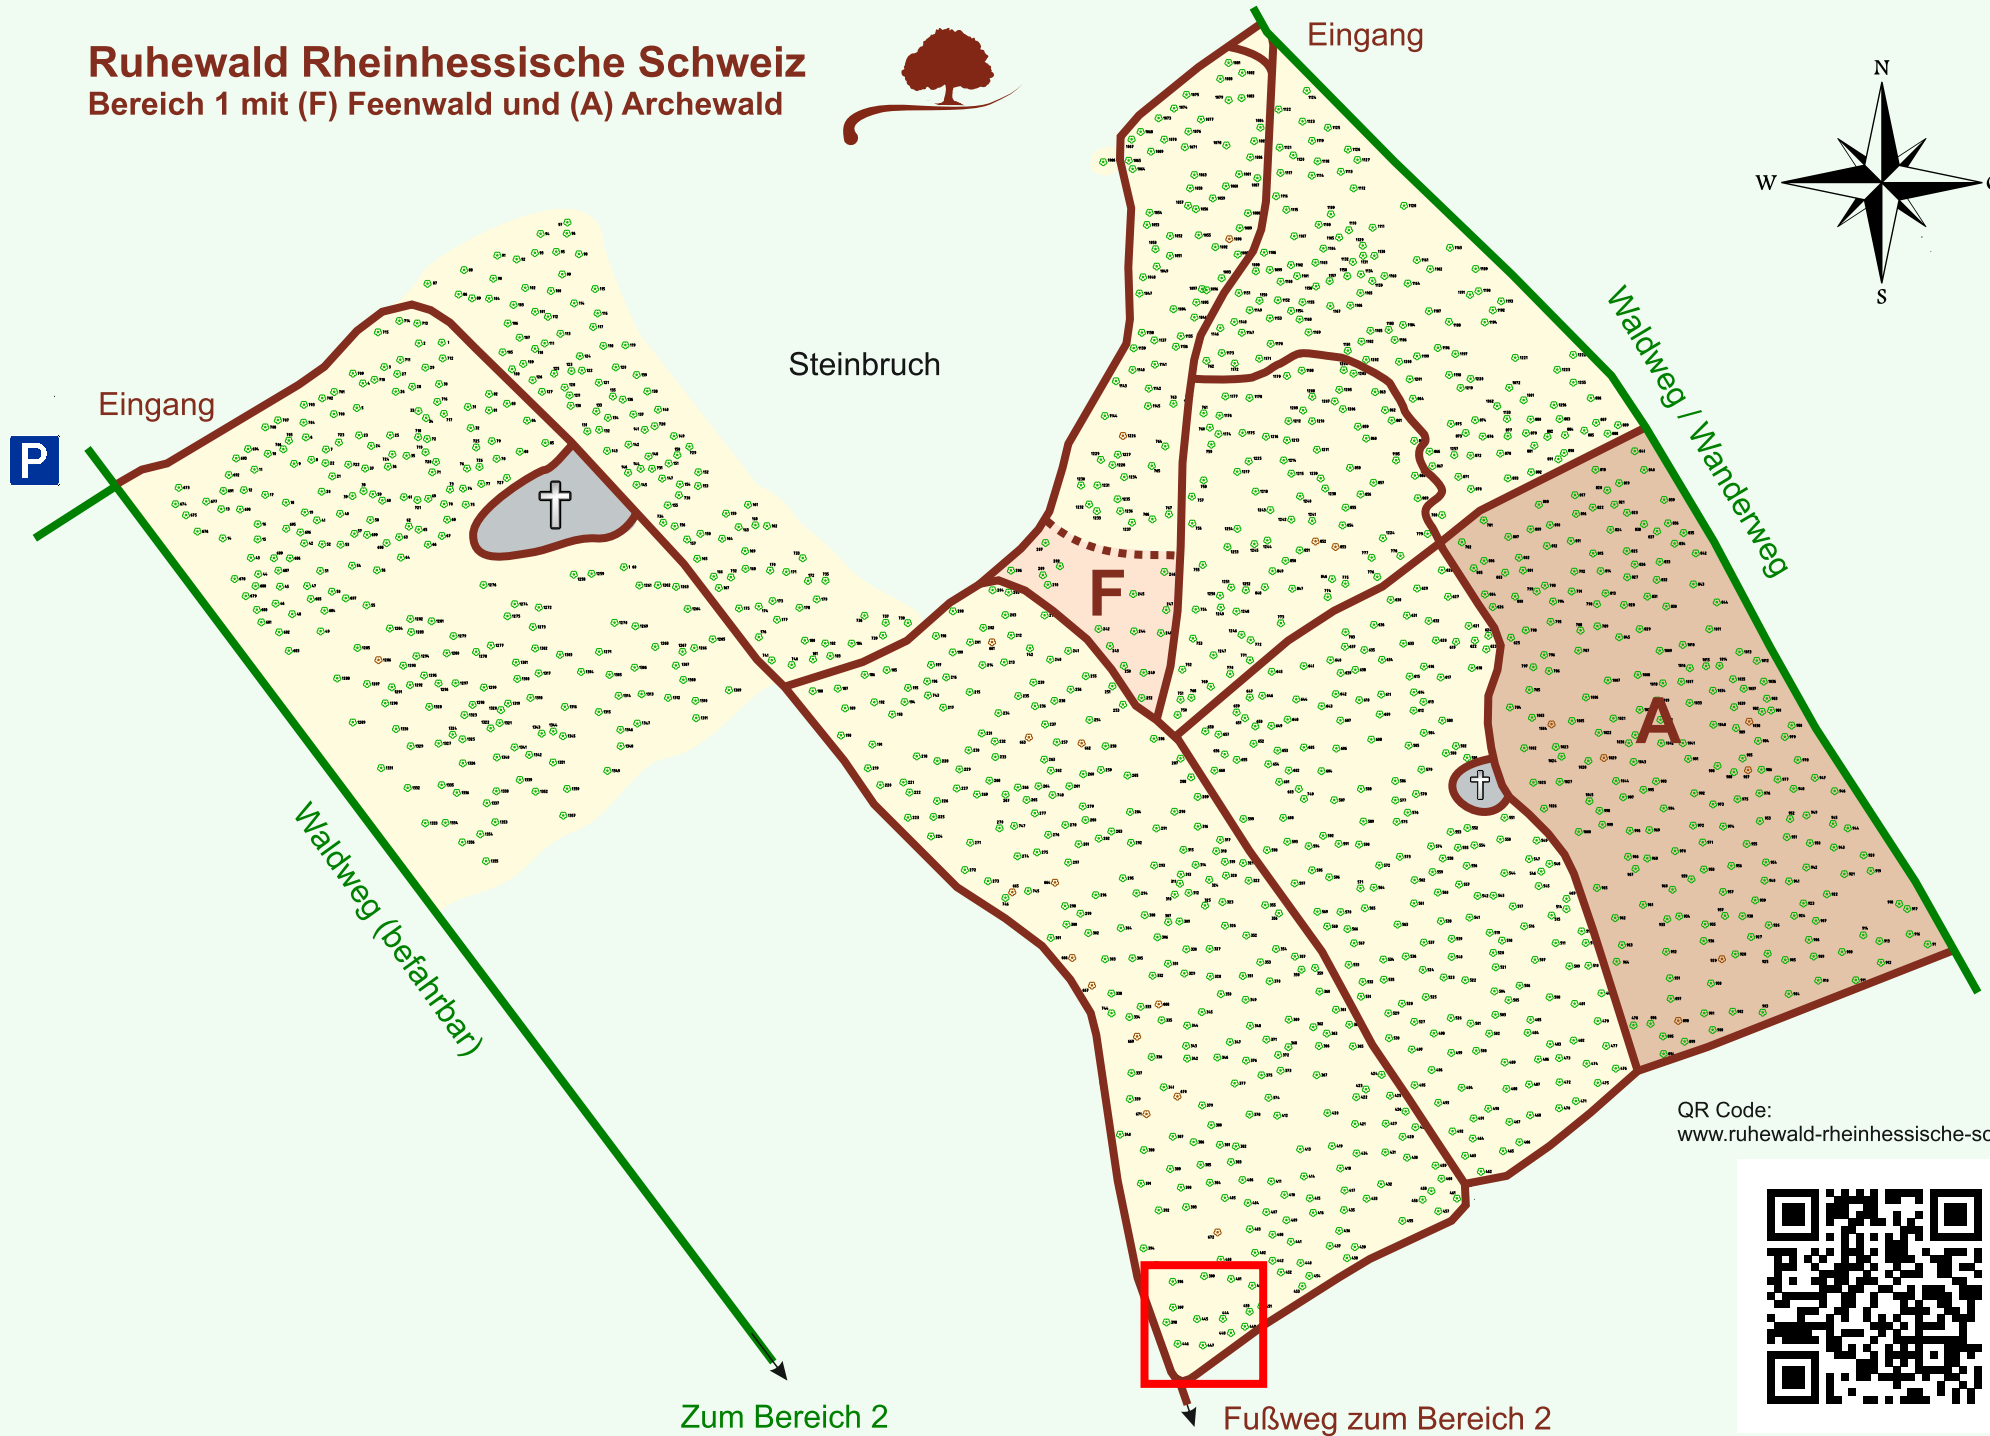

# Ruhewald Rhein Hessische Schweiz

## Bereich 1 mit (F) Feenwald und (A) Archewald

QR Code:  
[www.ruhewald-rhein Hessische-schweiz.de](http://www.ruhewald-rhein Hessische-schweiz.de)