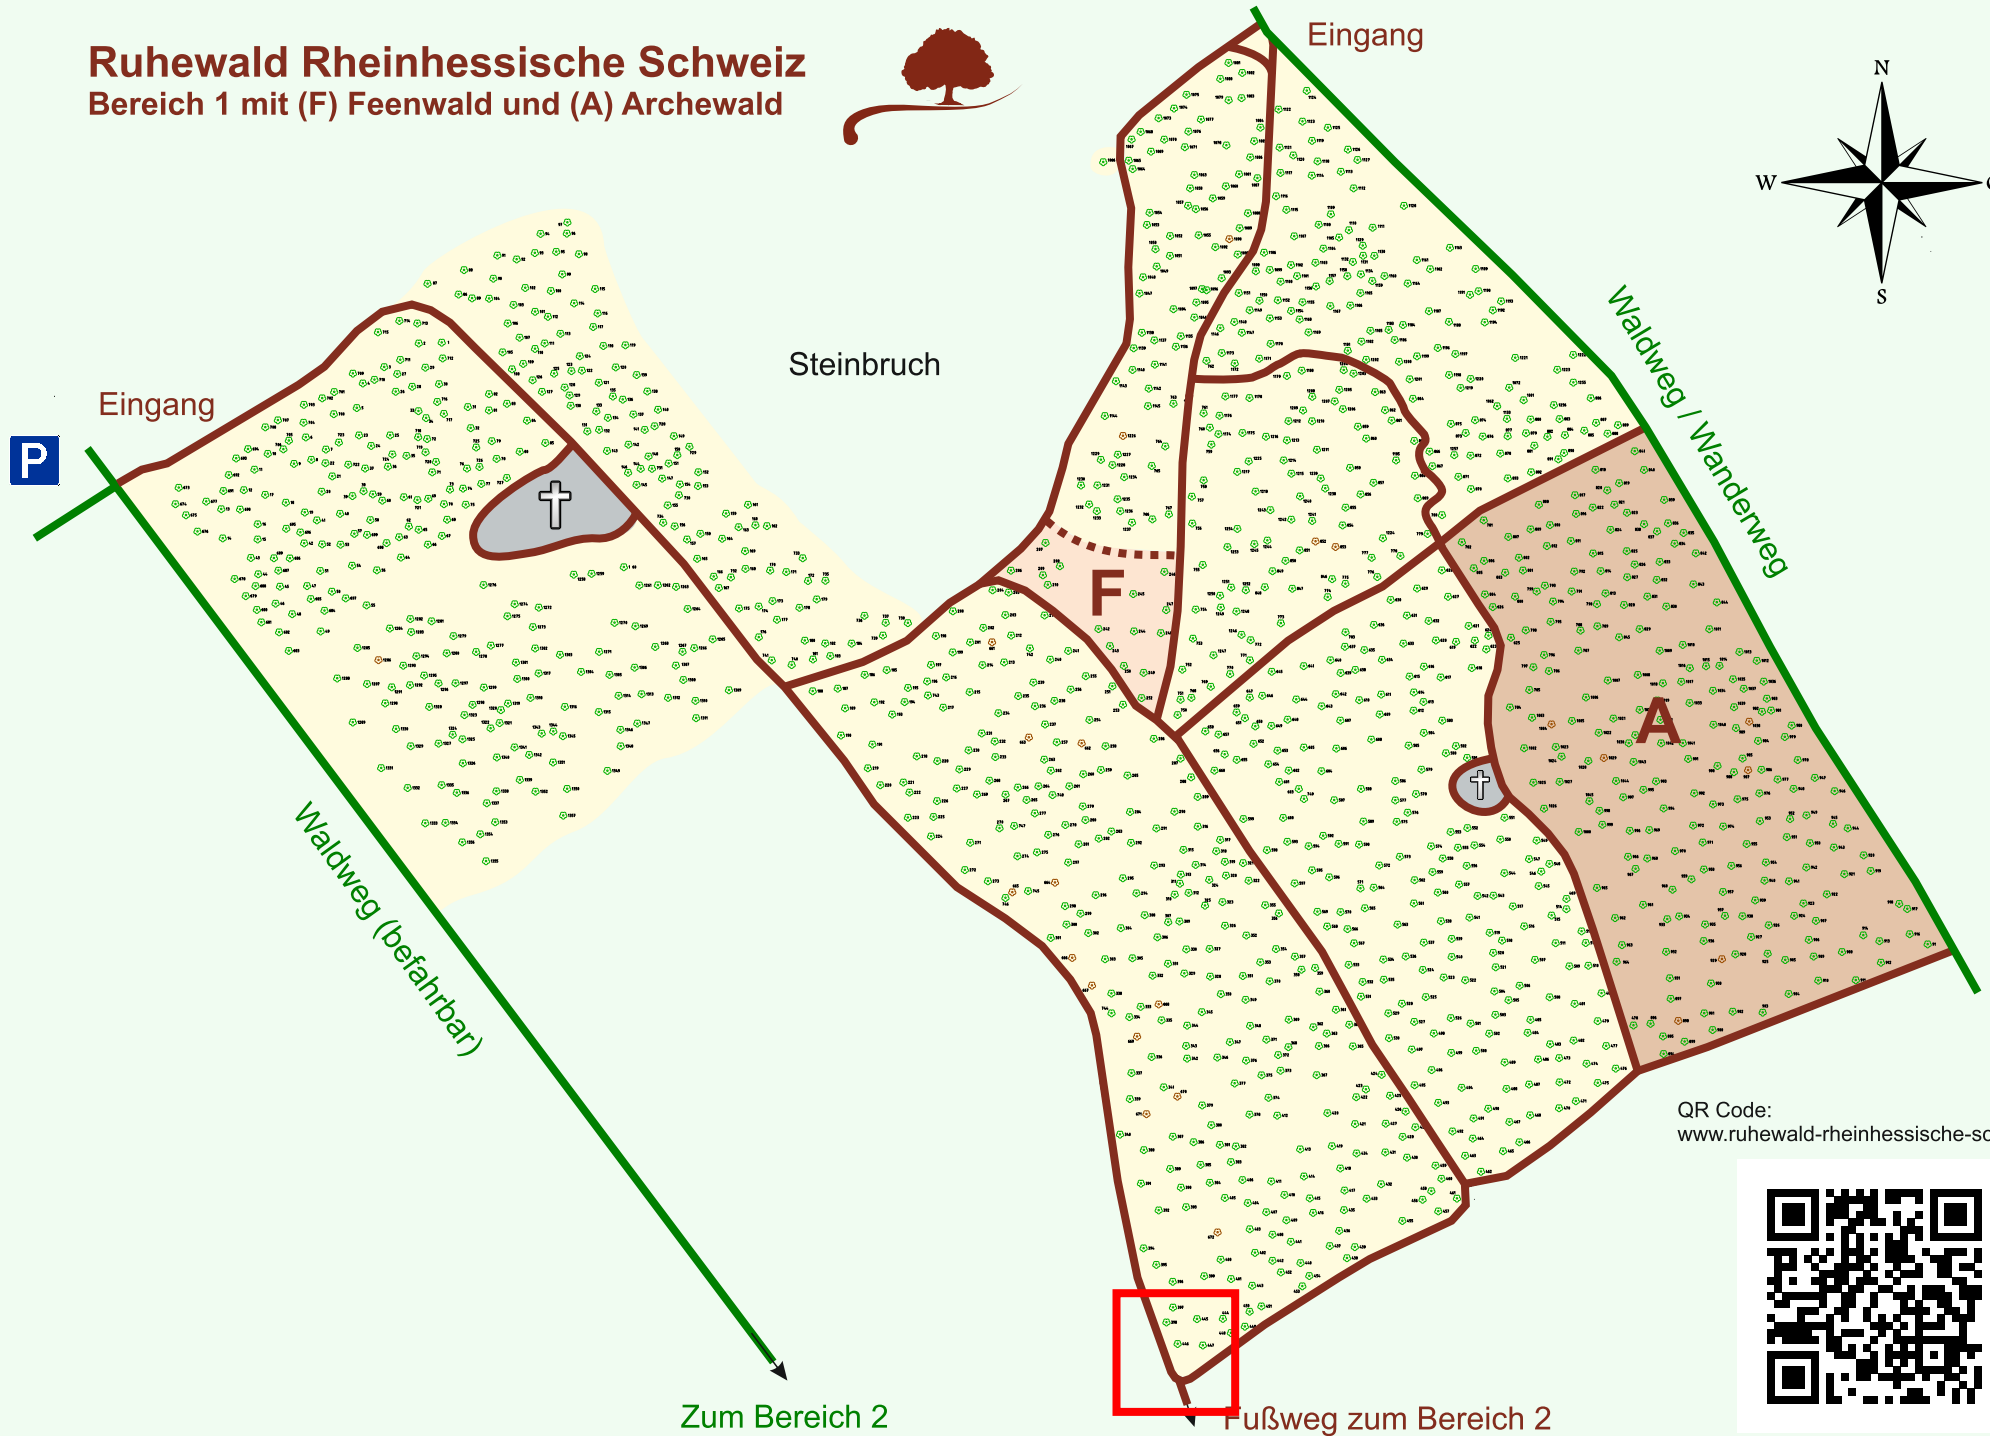

Ruhewald Rhein Hessische Schweiz

Bereich 1 mit (F) Feenwald und (A) Archewald

QR Code:
www.ruhewald-rhein Hessische-schweiz.de