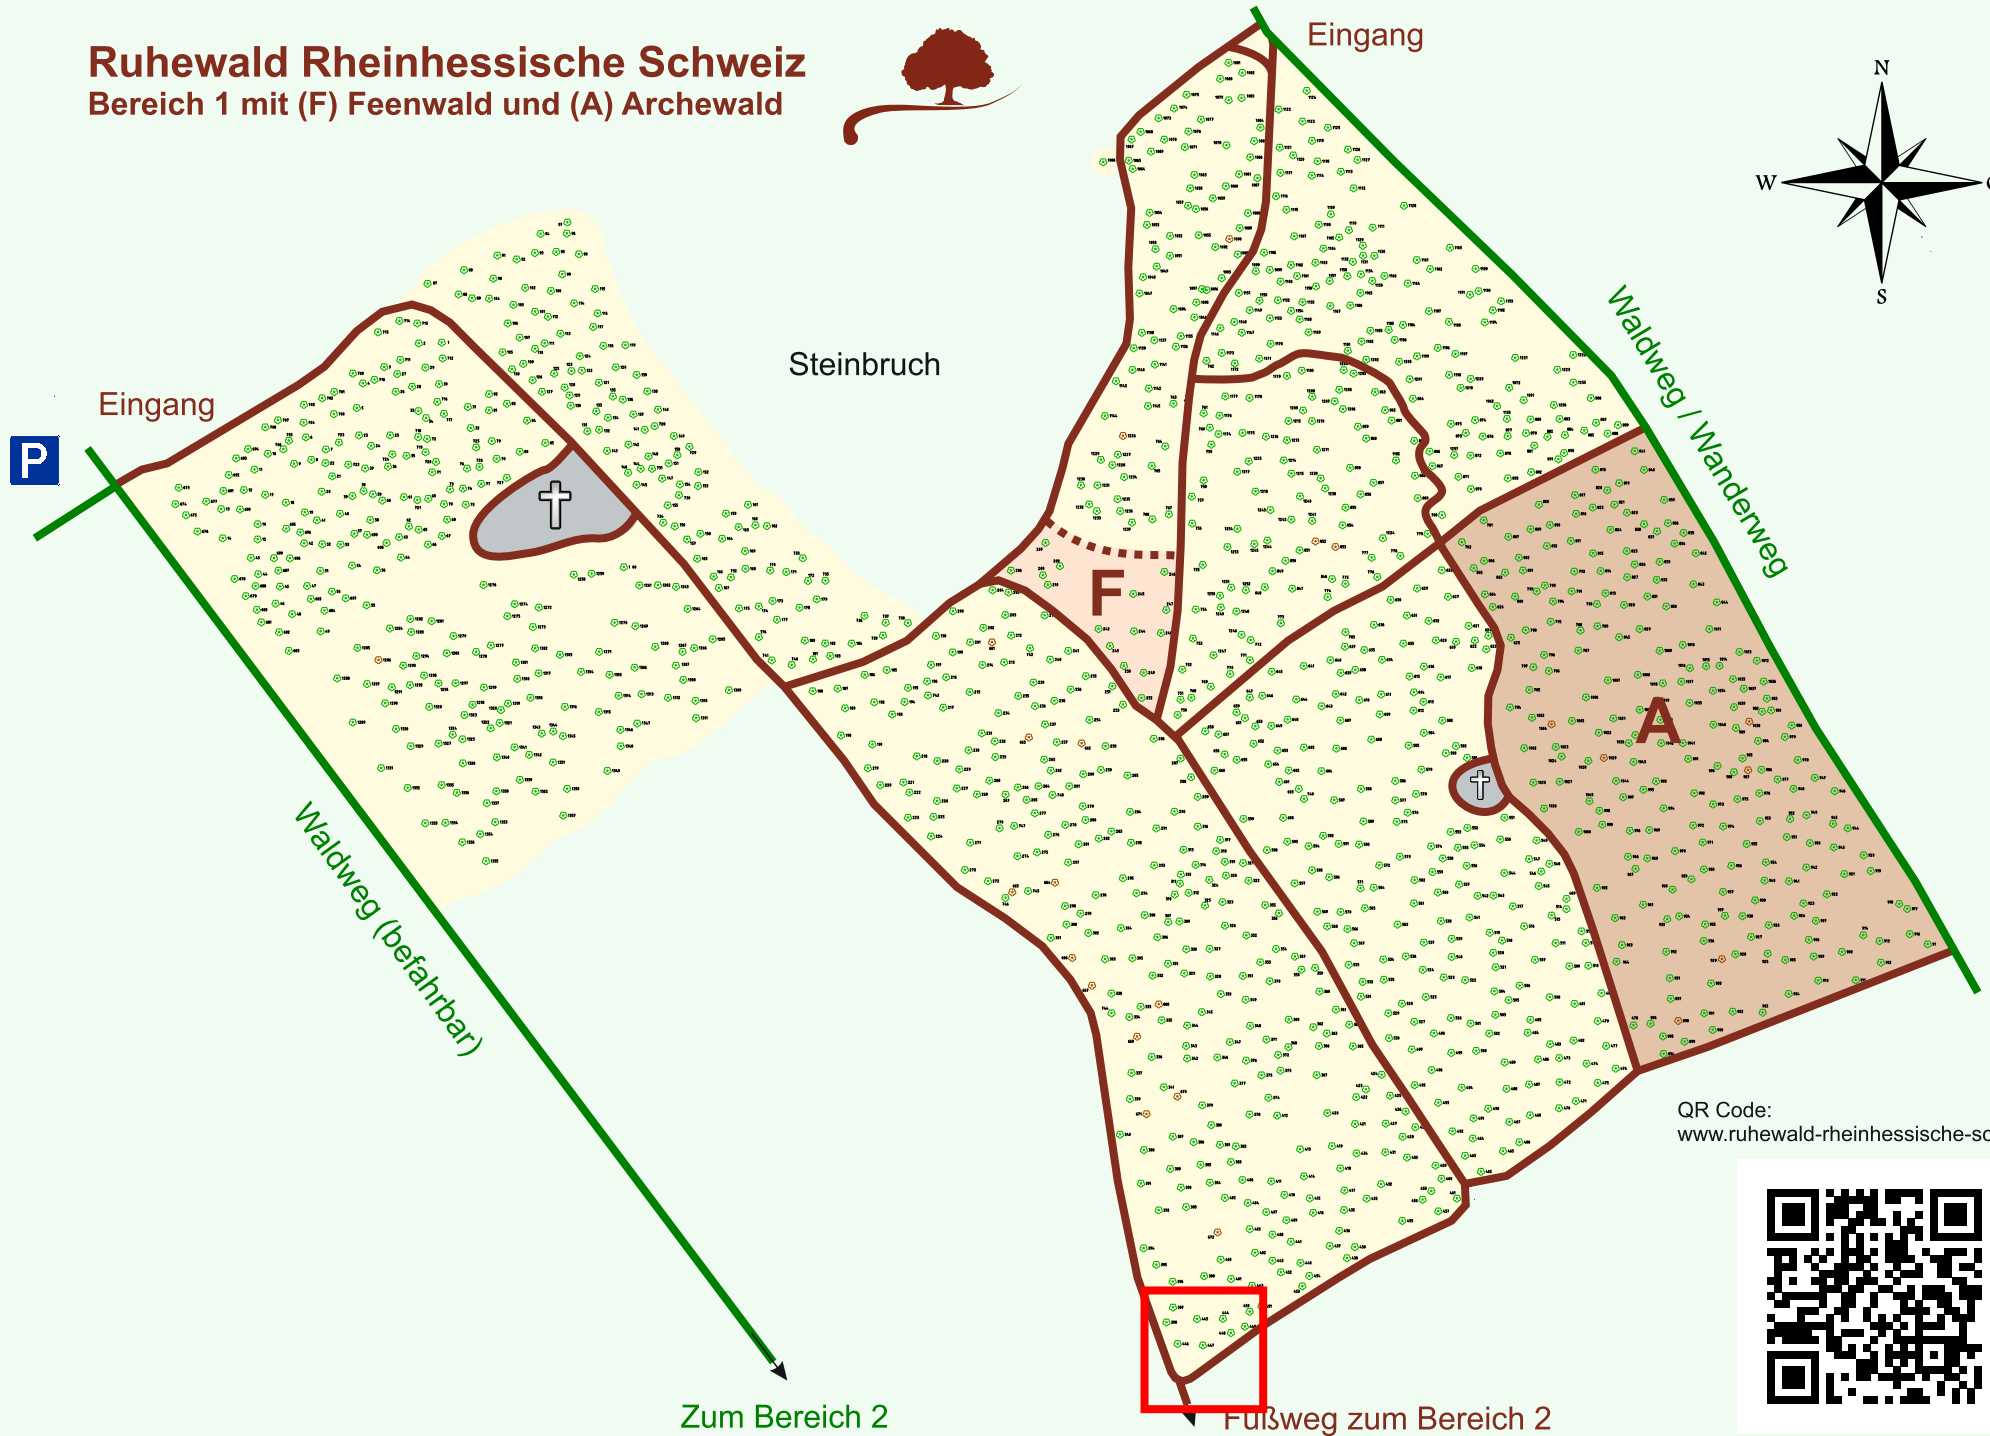

Ruhewald Rhein Hessische Schweiz

Bereich 1 mit (F) Feenwald und (A) Archewald

QR Code:
www.ruhewald-rhein Hessische-schweiz.de