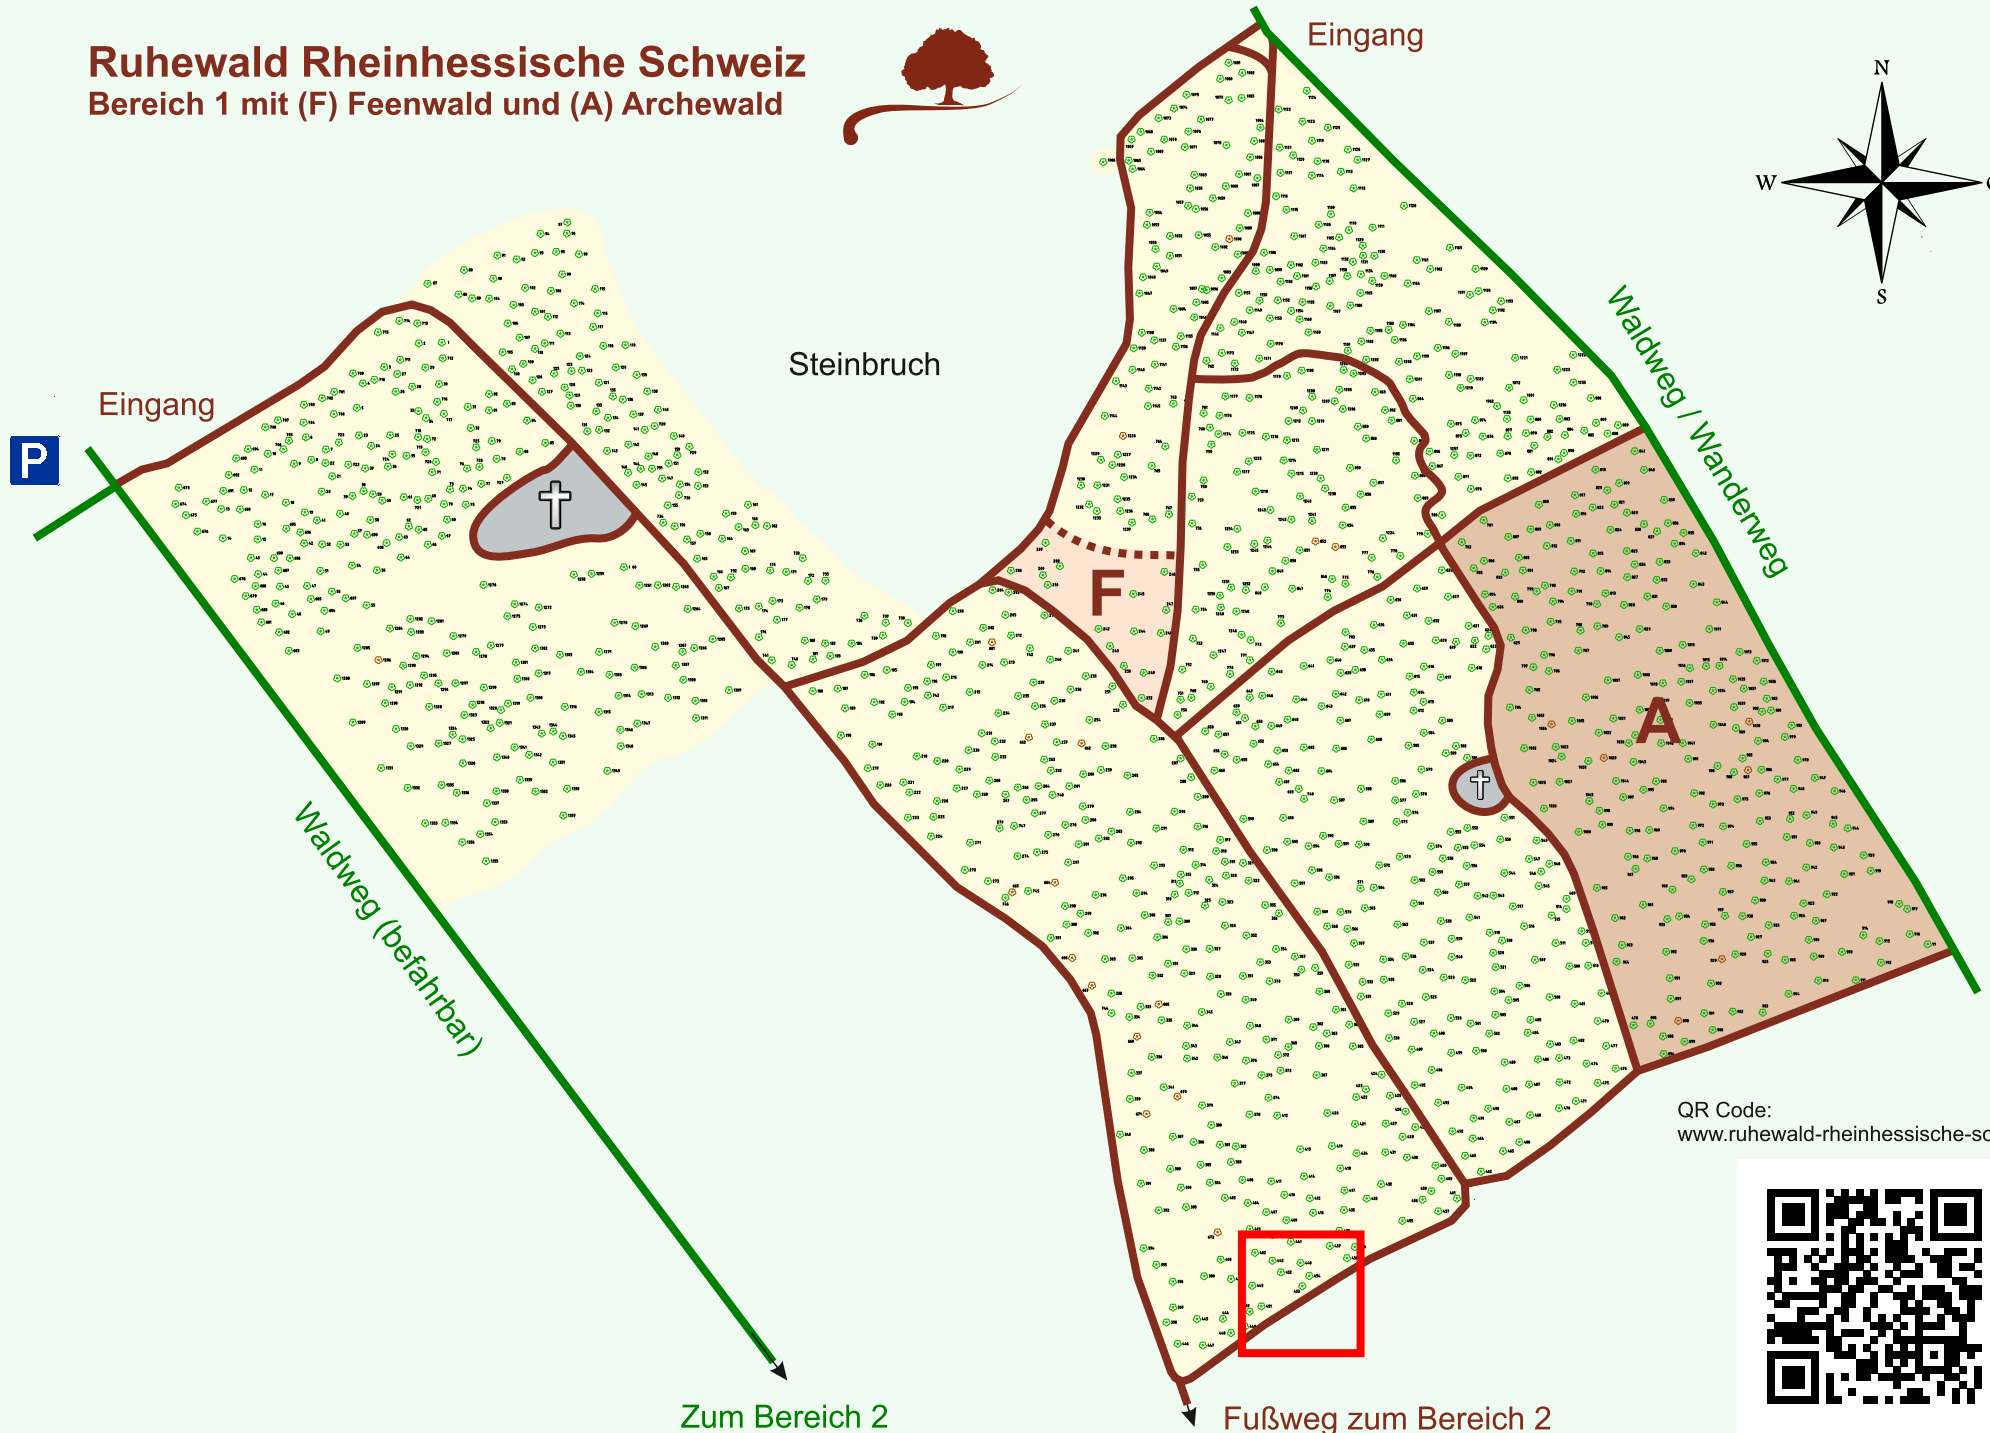

Ruhewald Rhein Hessische Schweiz

Bereich 1 mit (F) Feenwald und (A) Archewald

QR Code:
www.ruhewald-rhein Hessische-schweiz.de