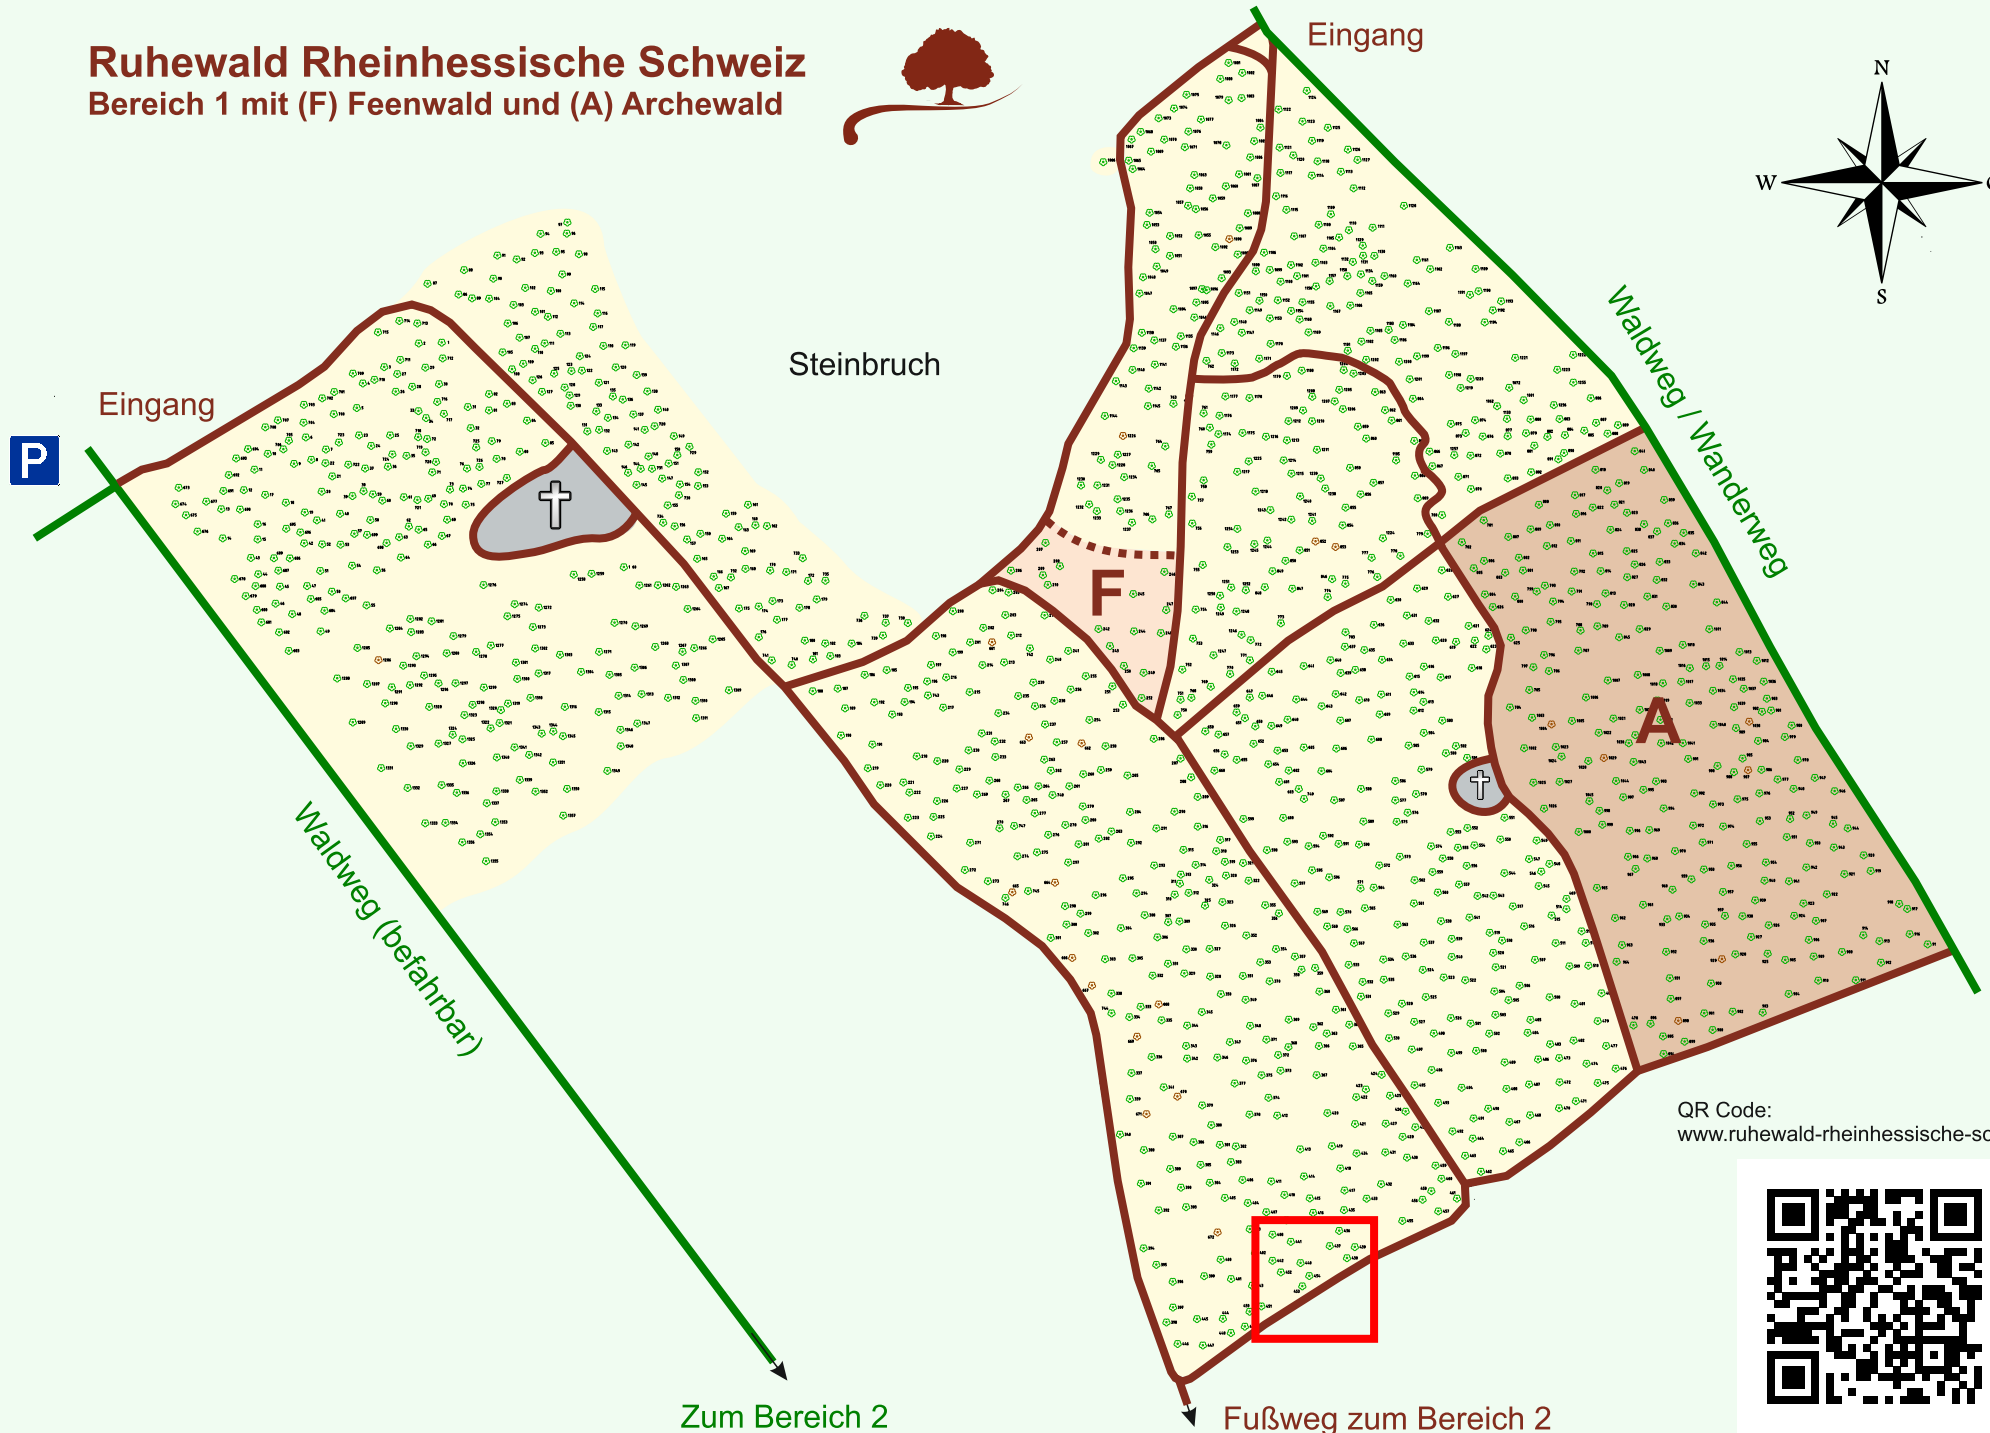

Ruhewald Rhein Hessische Schweiz

Bereich 1 mit (F) Feenwald und (A) Archewald

QR Code:
www.ruhewald-rhein Hessische-schweiz.de