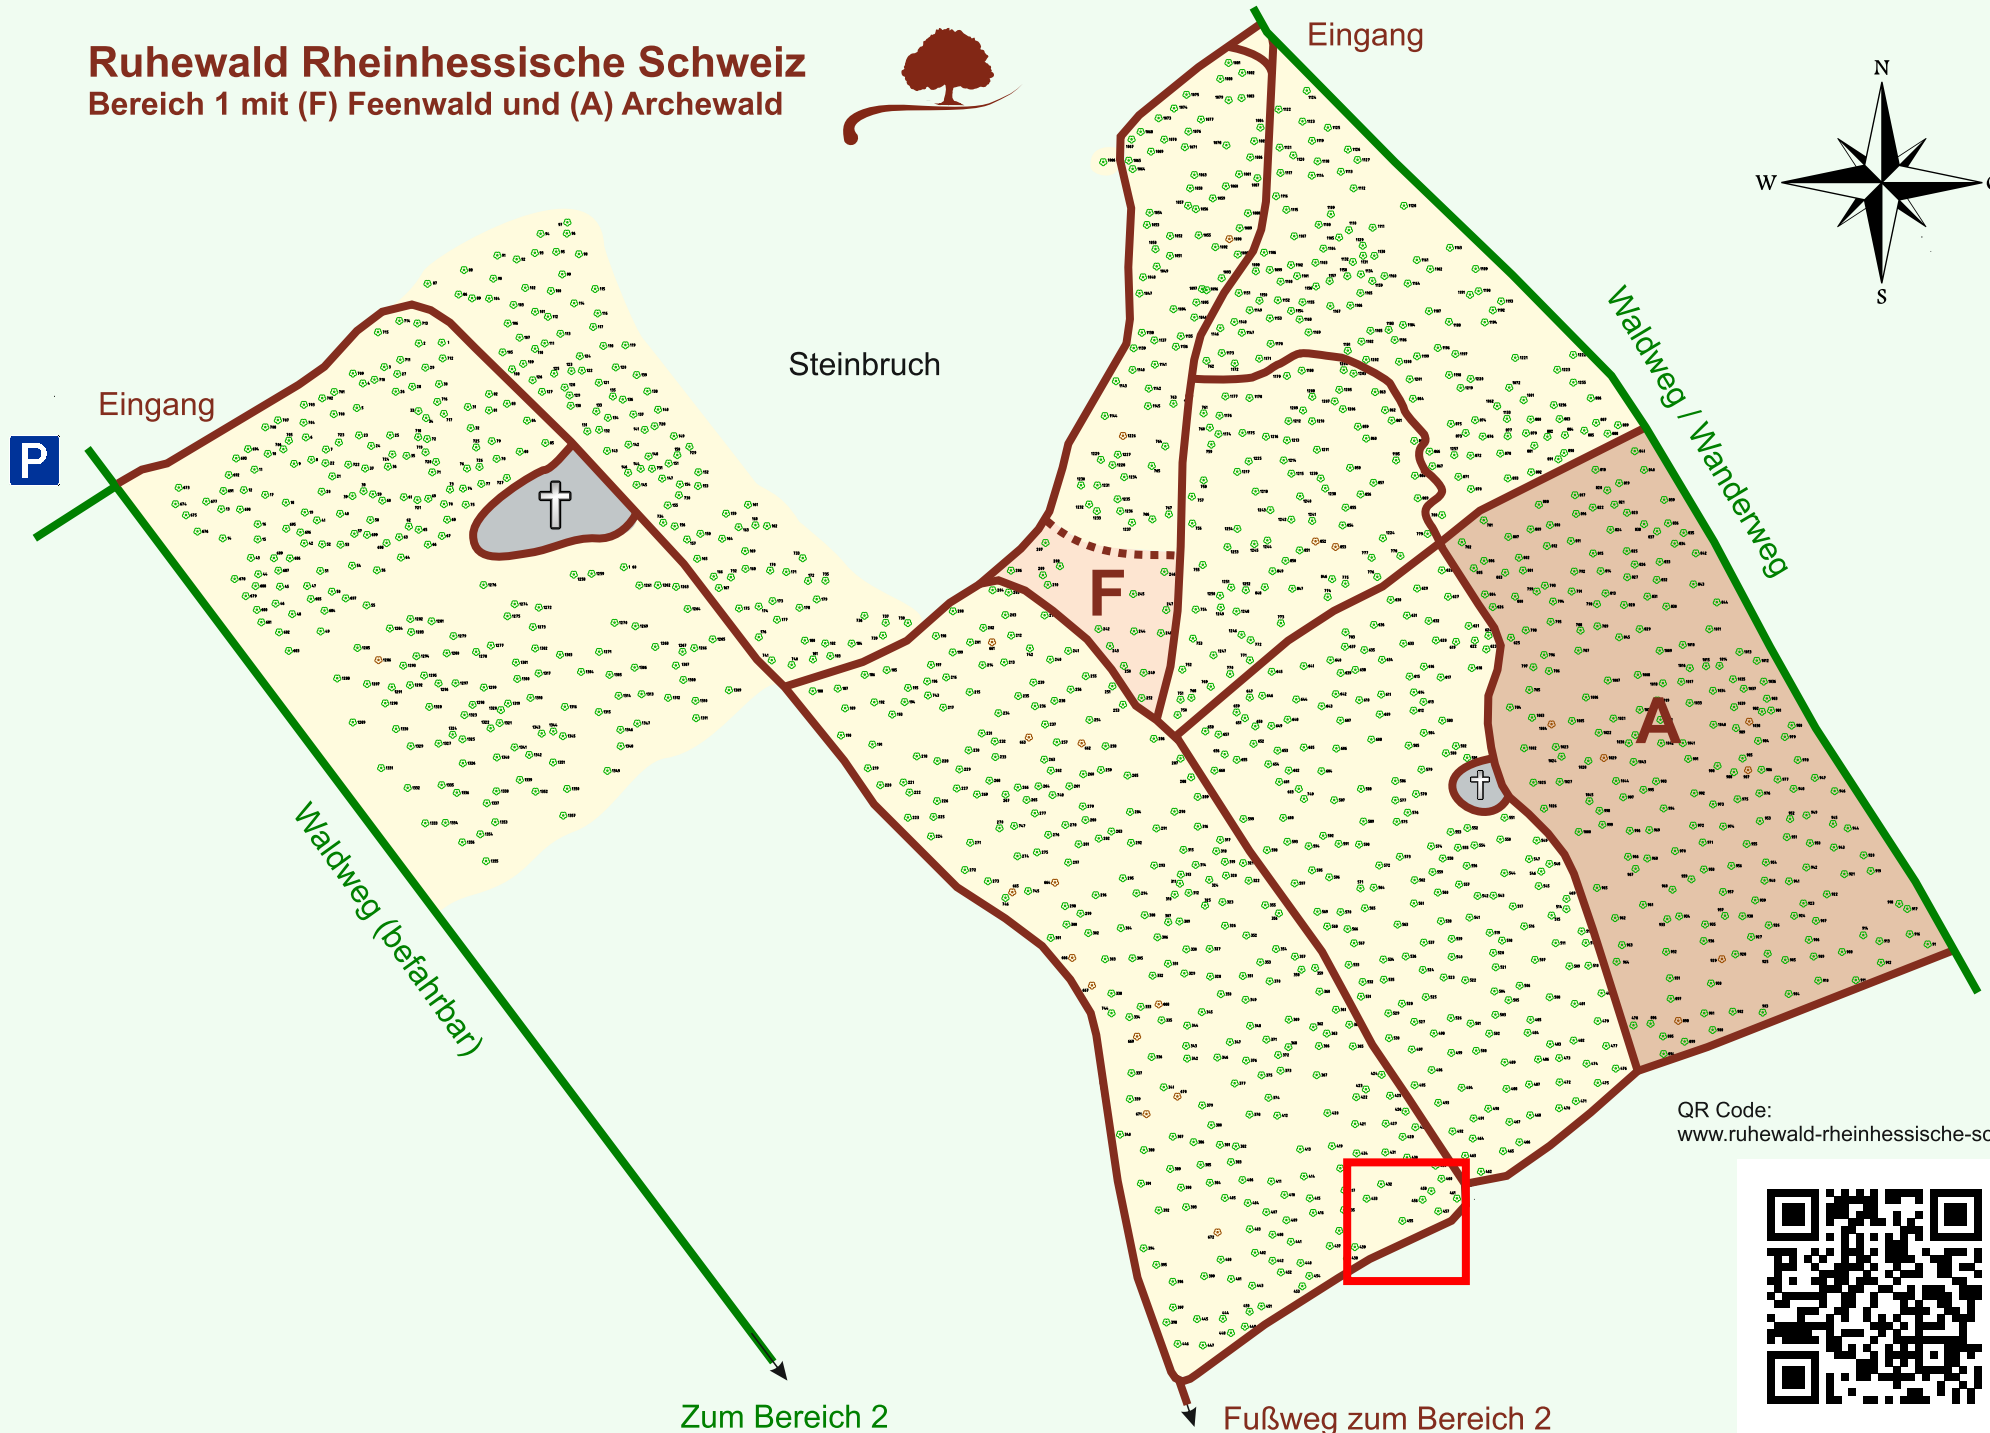

# Ruhewald Rhein Hessische Schweiz

## Bereich 1 mit (F) Feenwald und (A) Archewald

QR Code:  
[www.ruhewald-rhein Hessische-schweiz.de](http://www.ruhewald-rhein Hessische-schweiz.de)