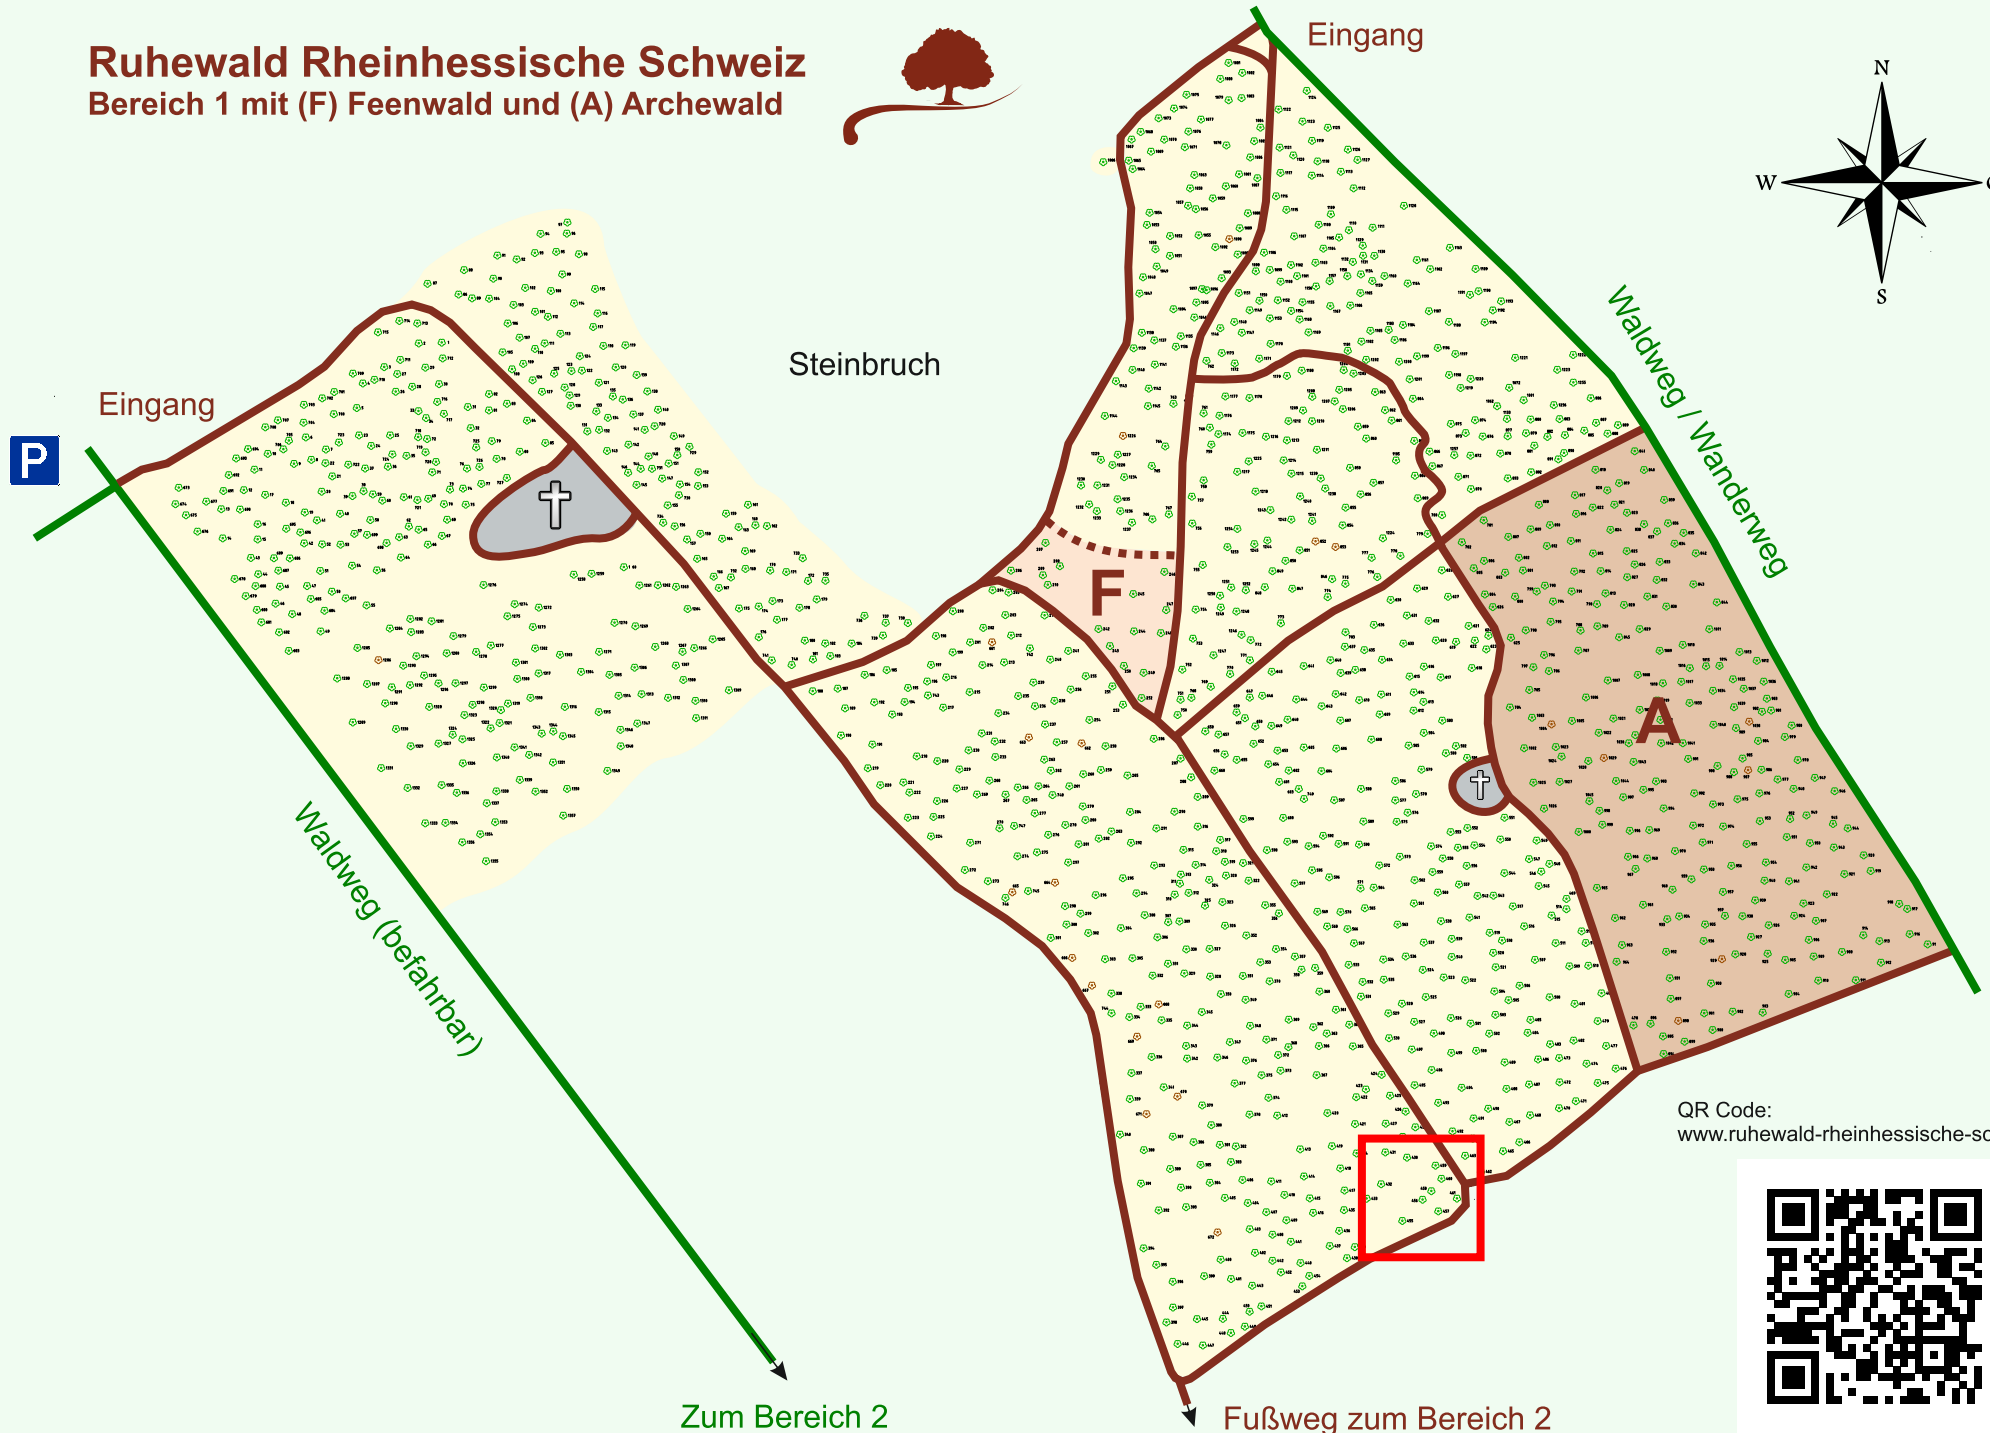

# Ruhewald Rhein Hessische Schweiz

## Bereich 1 mit (F) Feenwald und (A) Archewald

QR Code:  
[www.ruhewald-rhein Hessische-schweiz.de](http://www.ruhewald-rhein Hessische-schweiz.de)