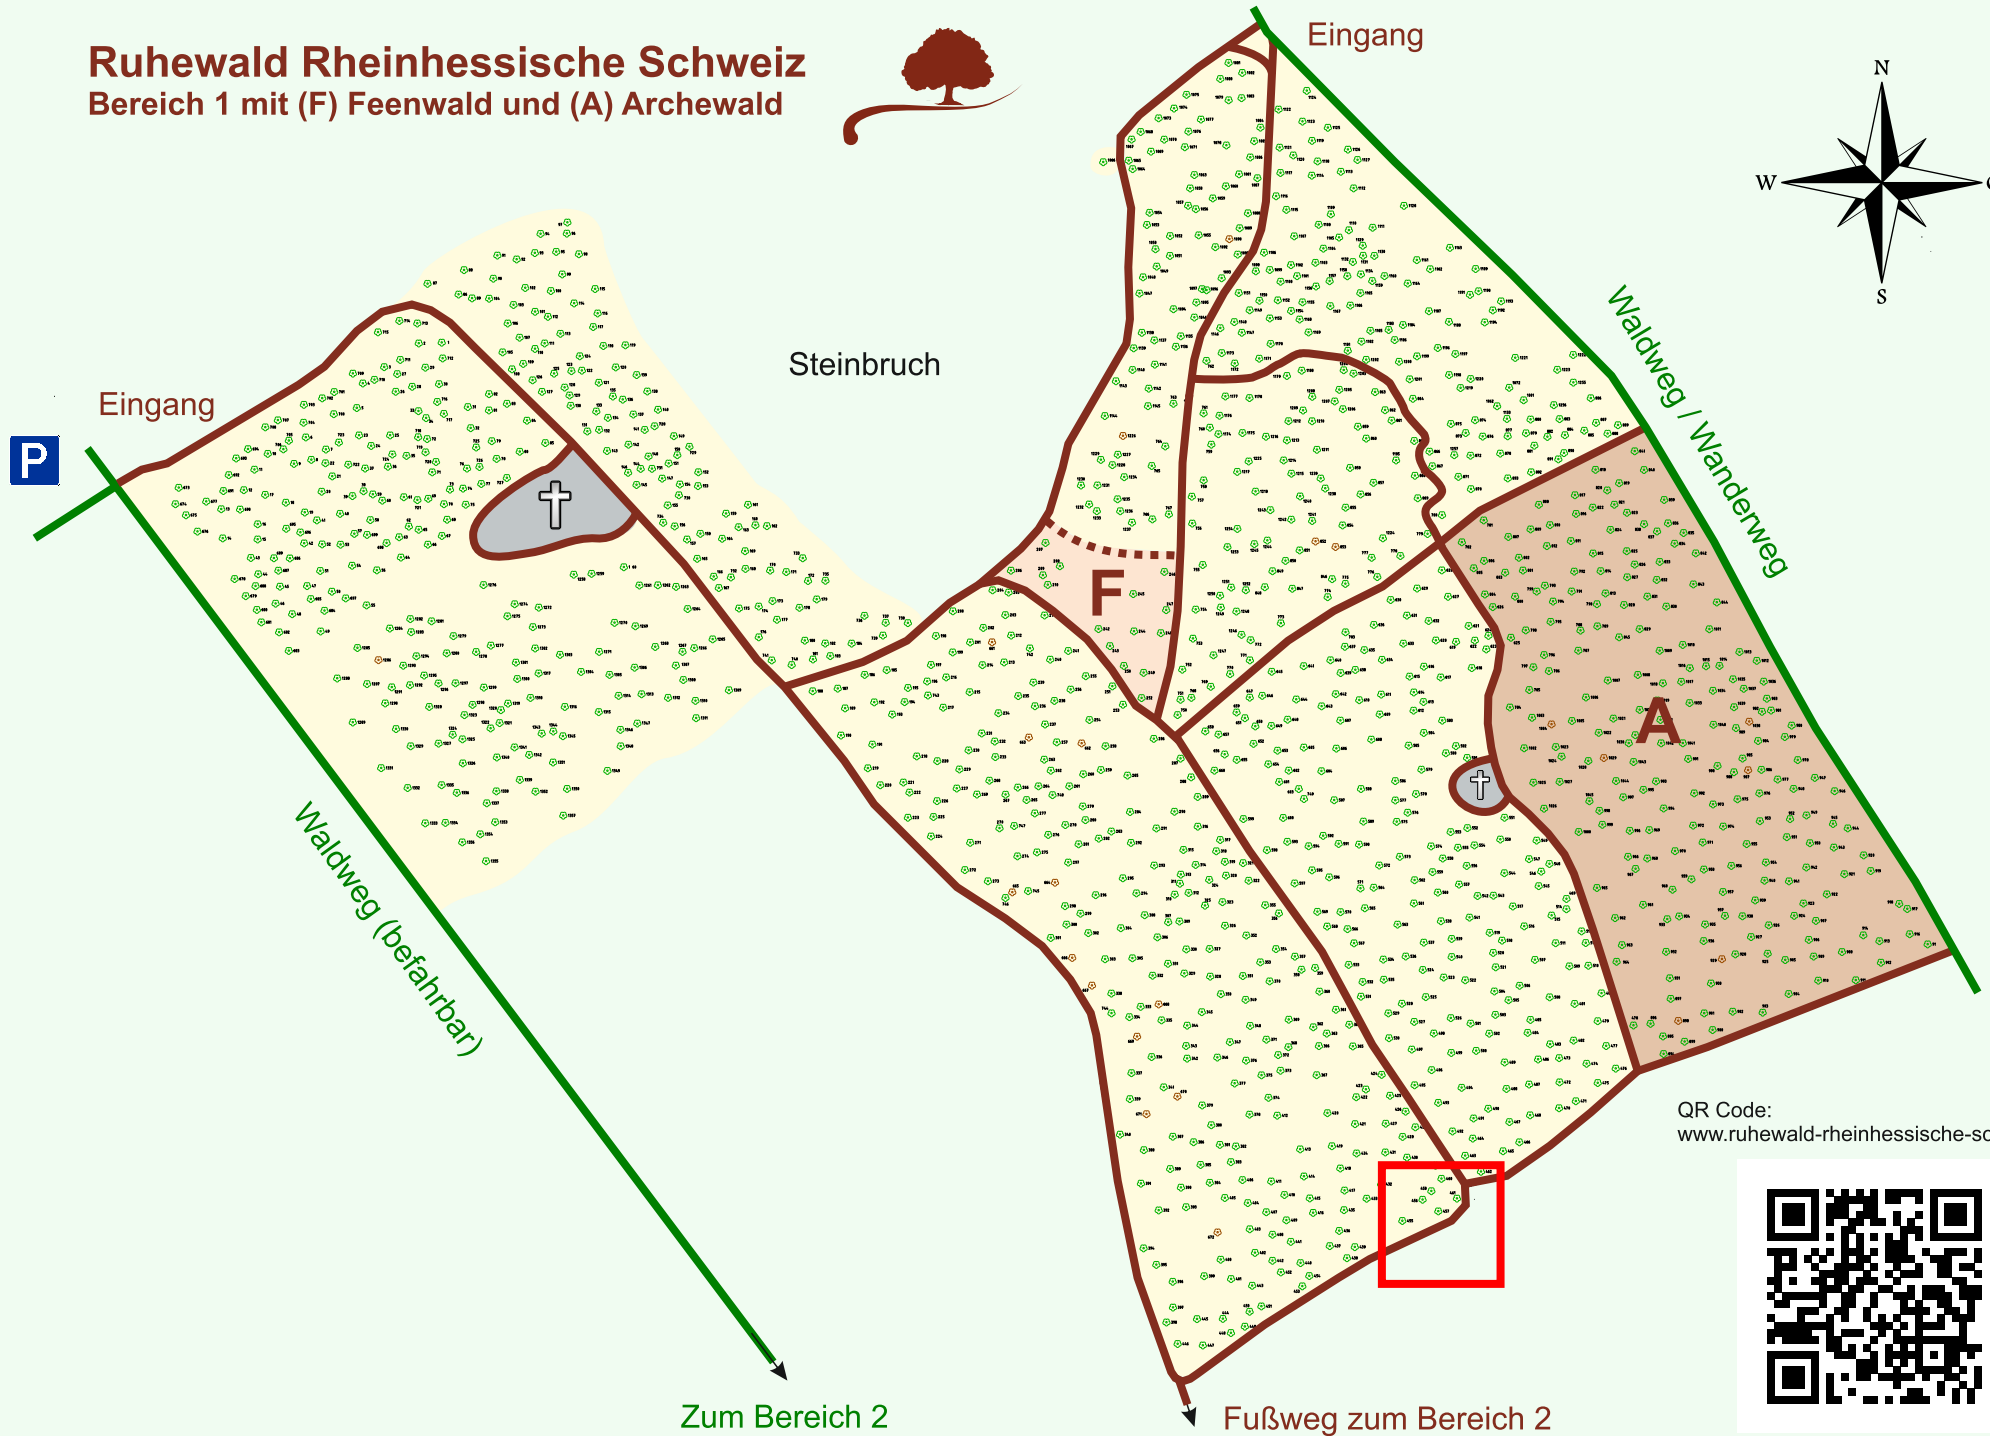

Ruhewald Rhein Hessische Schweiz

Bereich 1 mit (F) Feenwald und (A) Archewald

QR Code:
www.ruhewald-rhein Hessische-schweiz.de