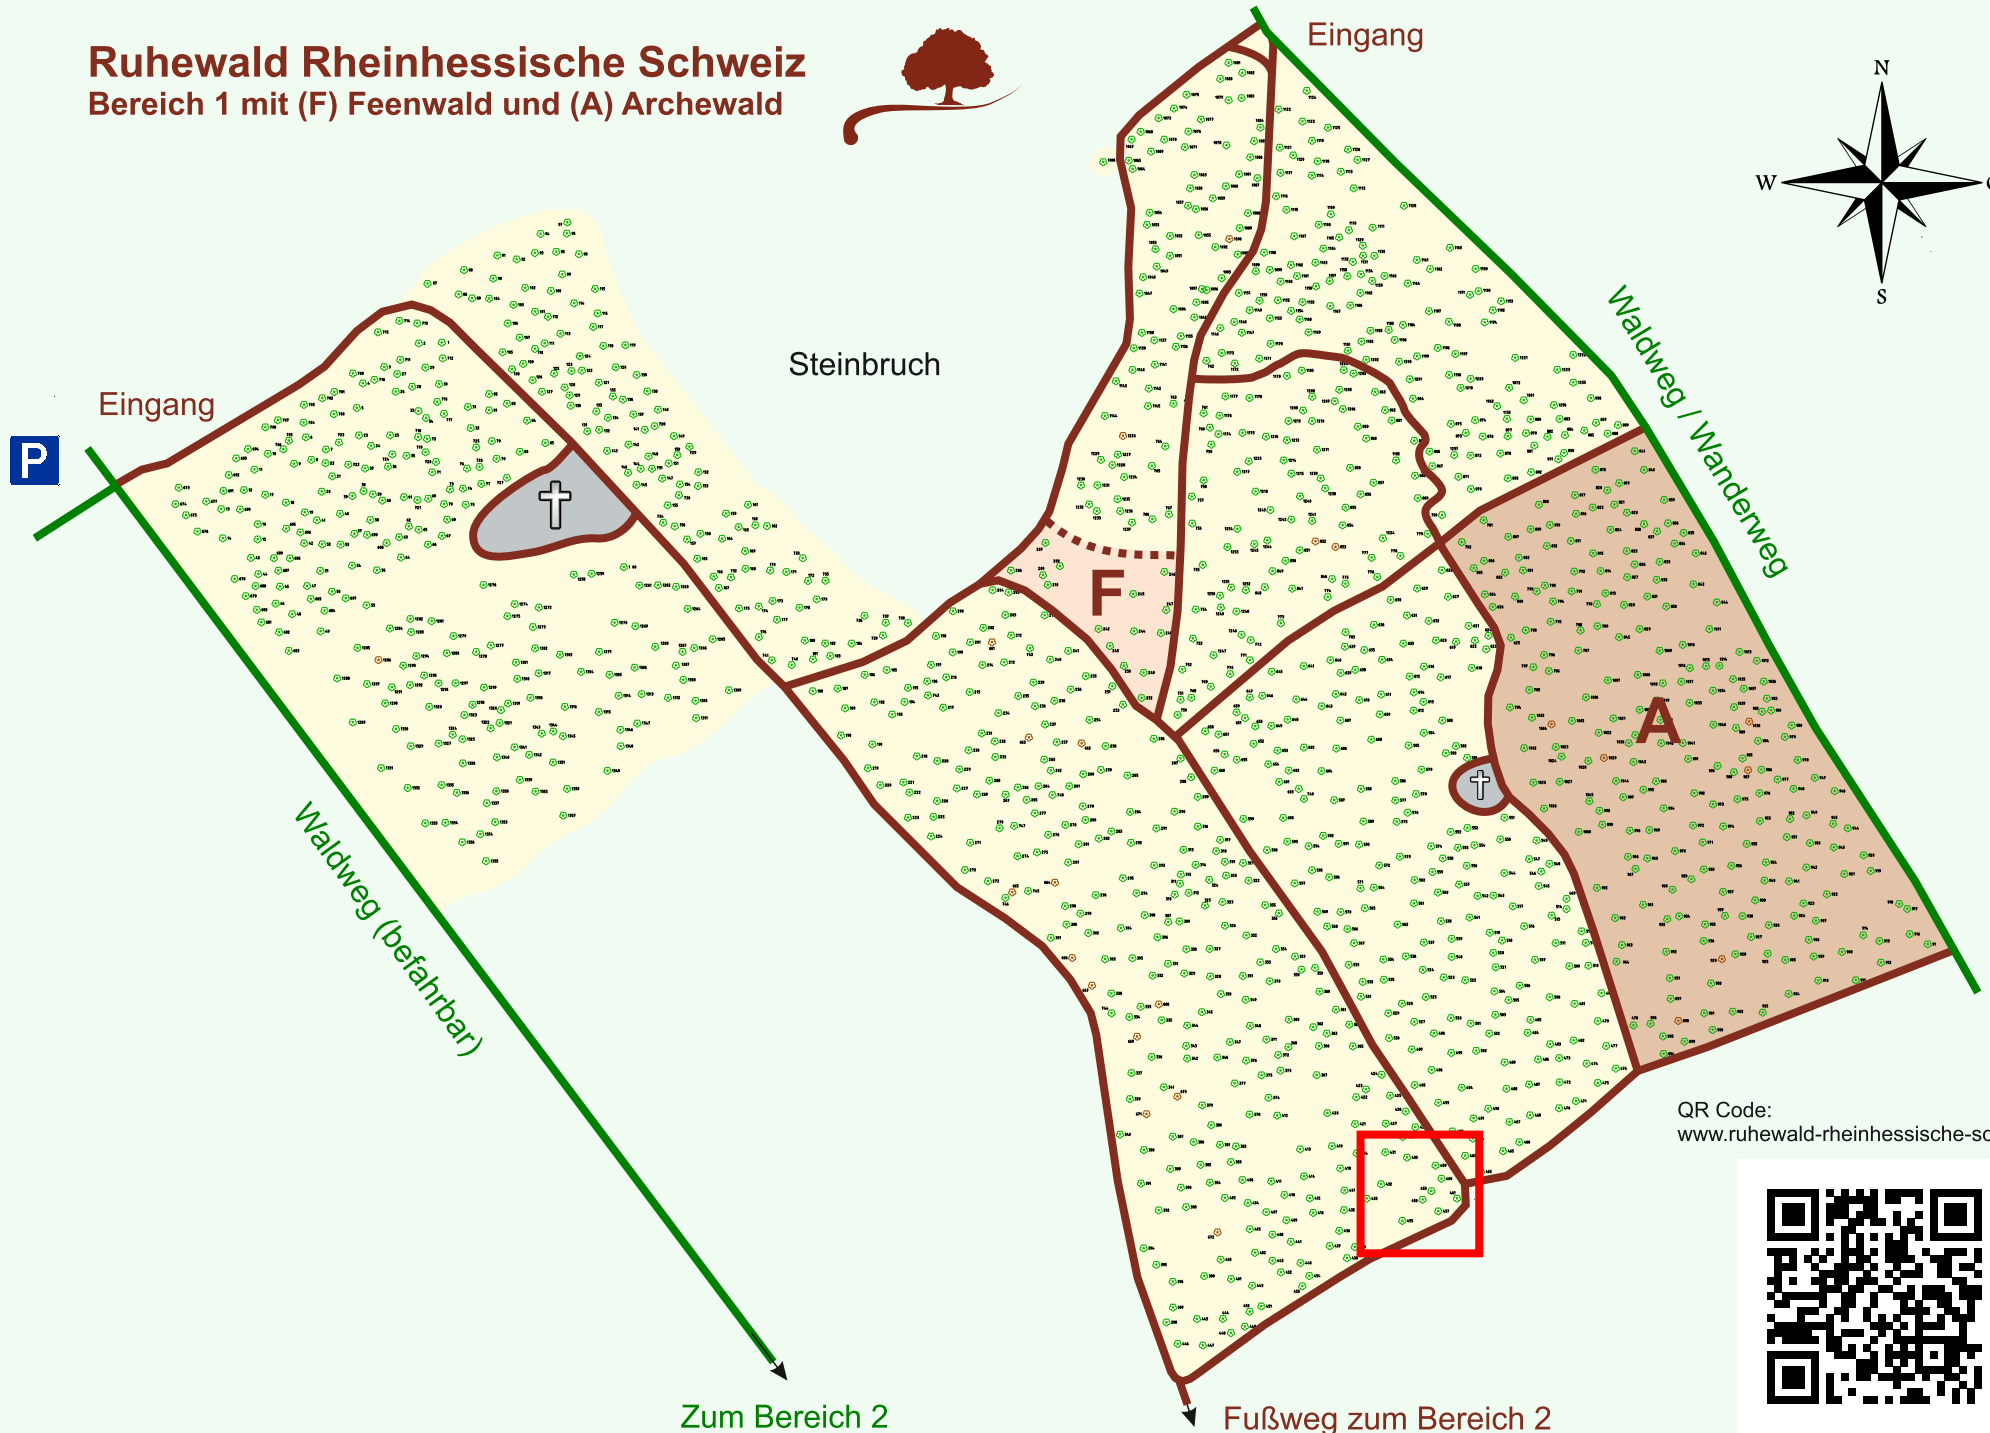

# Ruhewald Rhein Hessische Schweiz

## Bereich 1 mit (F) Feenwald und (A) Archewald

QR Code:  
[www.ruhewald-rhein Hessische-schweiz.de](http://www.ruhewald-rhein Hessische-schweiz.de)