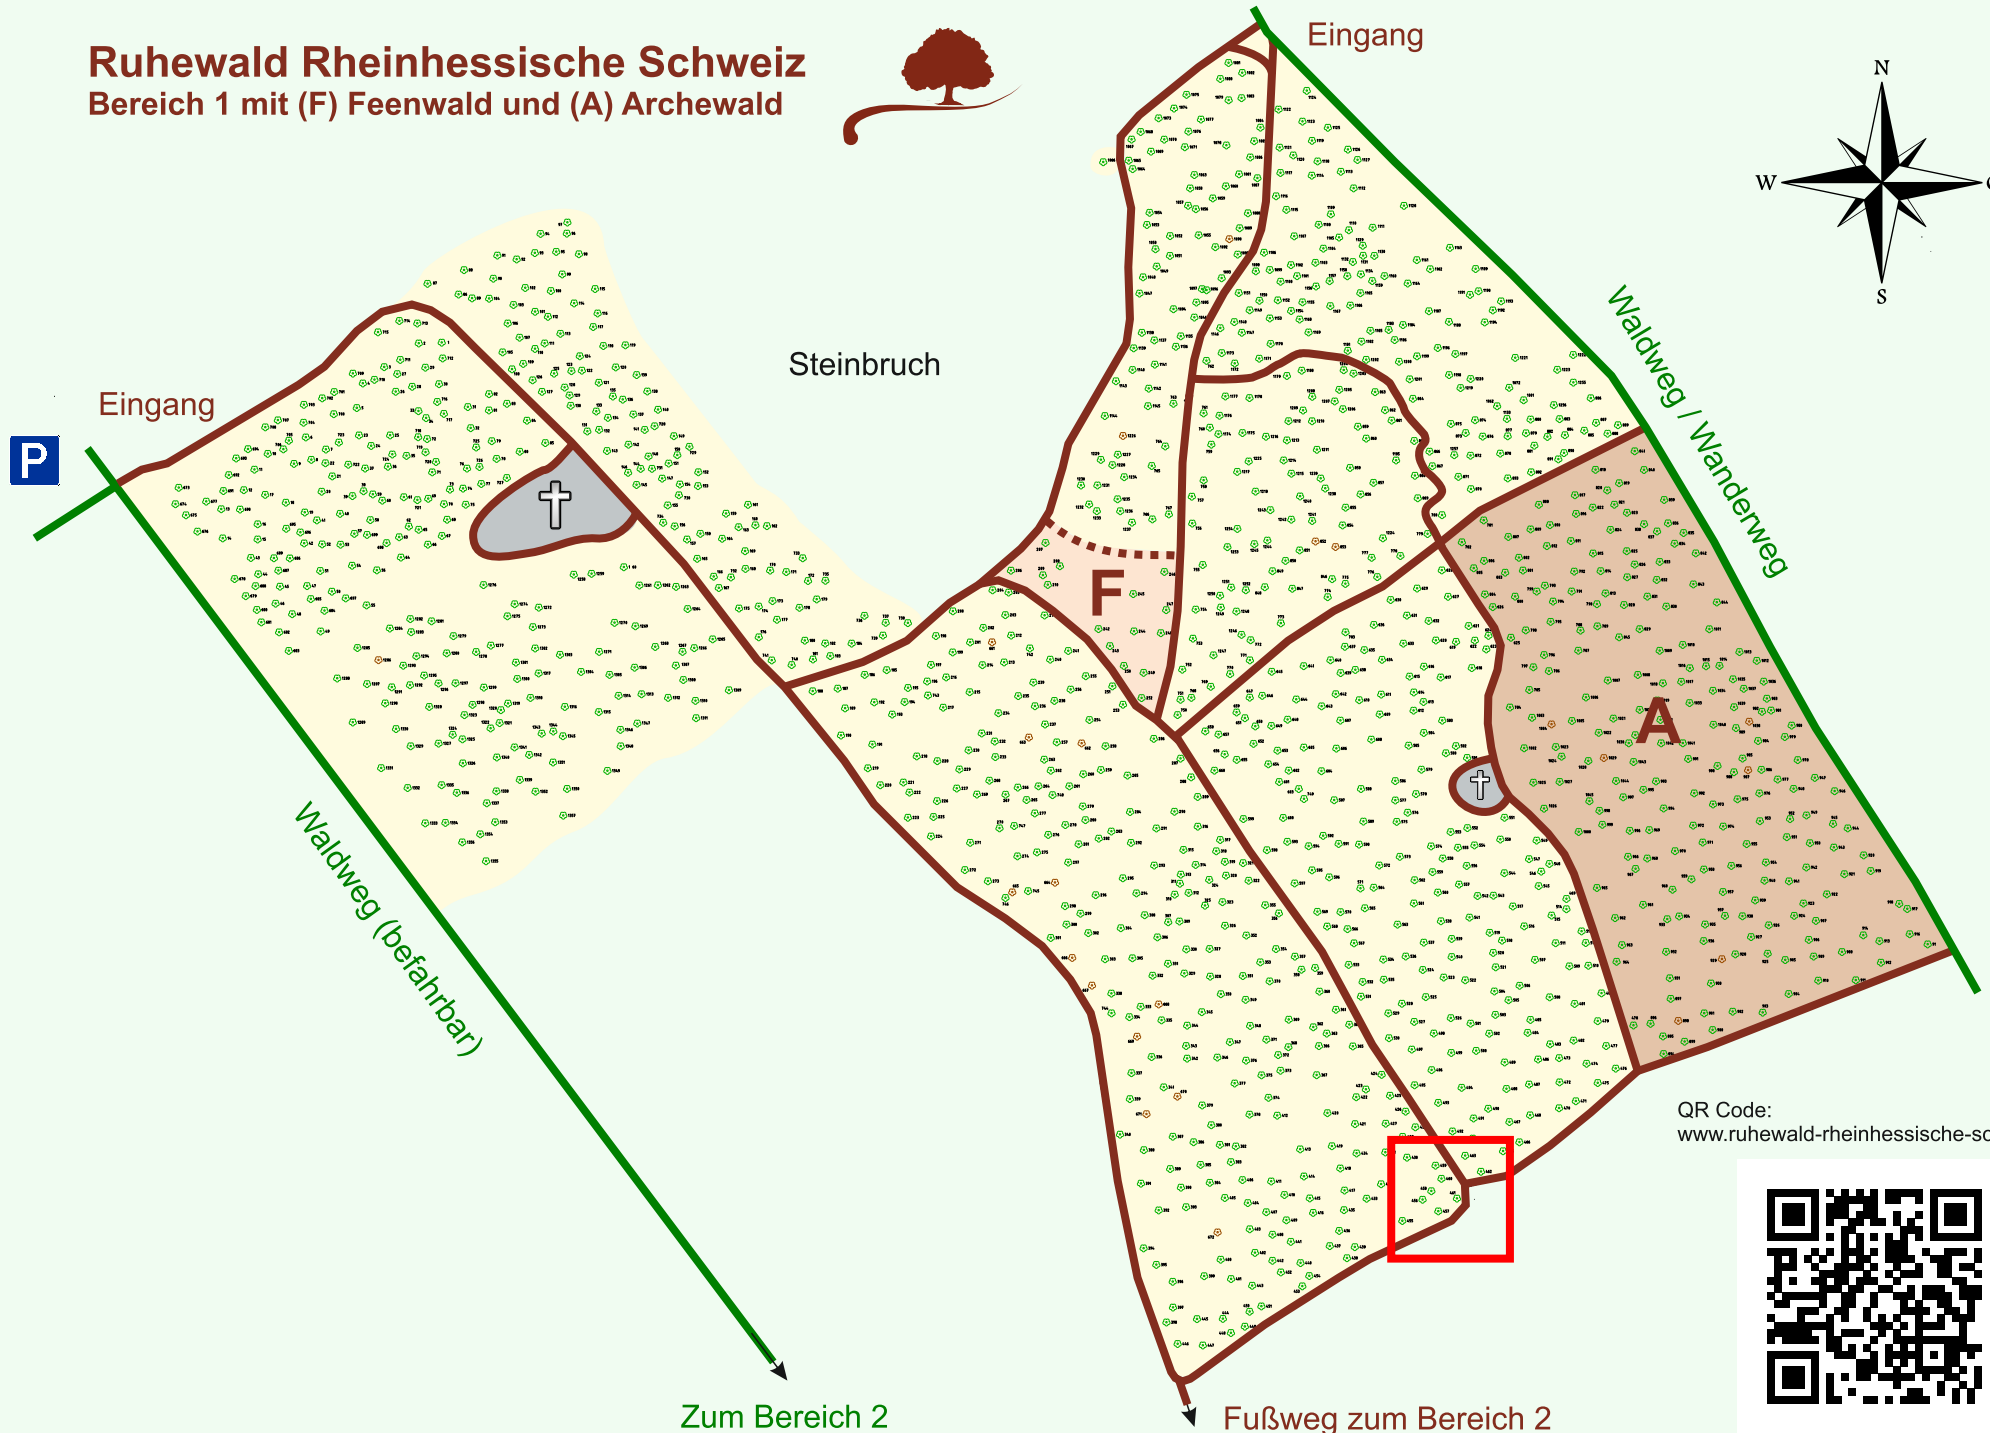

Ruhewald Rhein Hessische Schweiz

Bereich 1 mit (F) Feenwald und (A) Archewald

QR Code:
www.ruhewald-rhein Hessische-schweiz.de