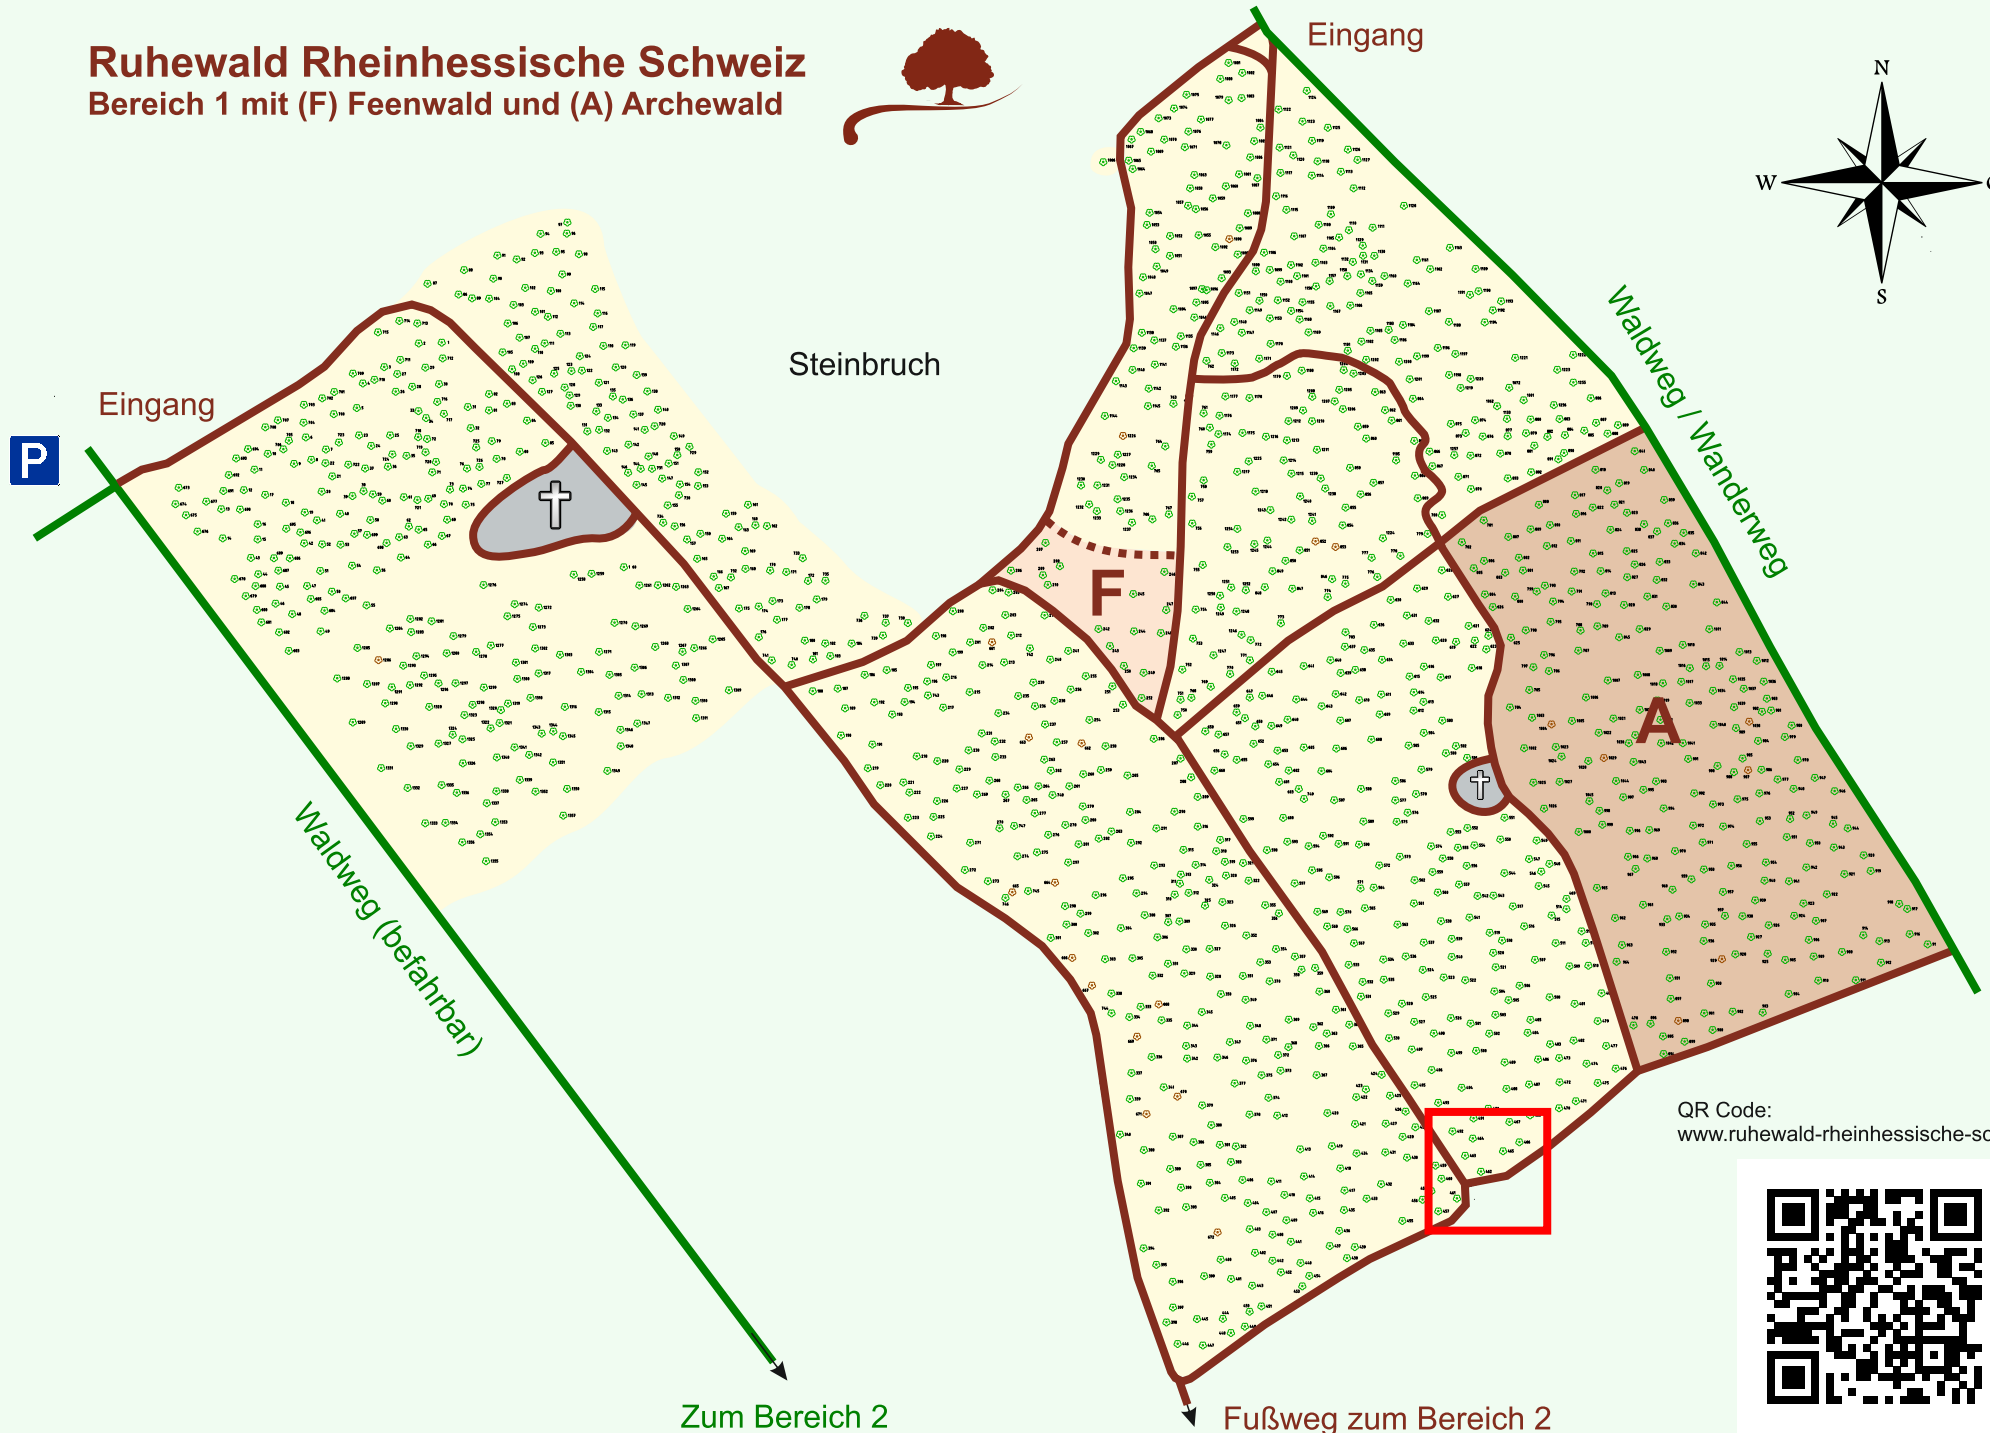

Ruhewald Rhein Hessische Schweiz

Bereich 1 mit (F) Feenwald und (A) Archewald

QR Code:
www.ruhewald-rhein Hessische-schweiz.de