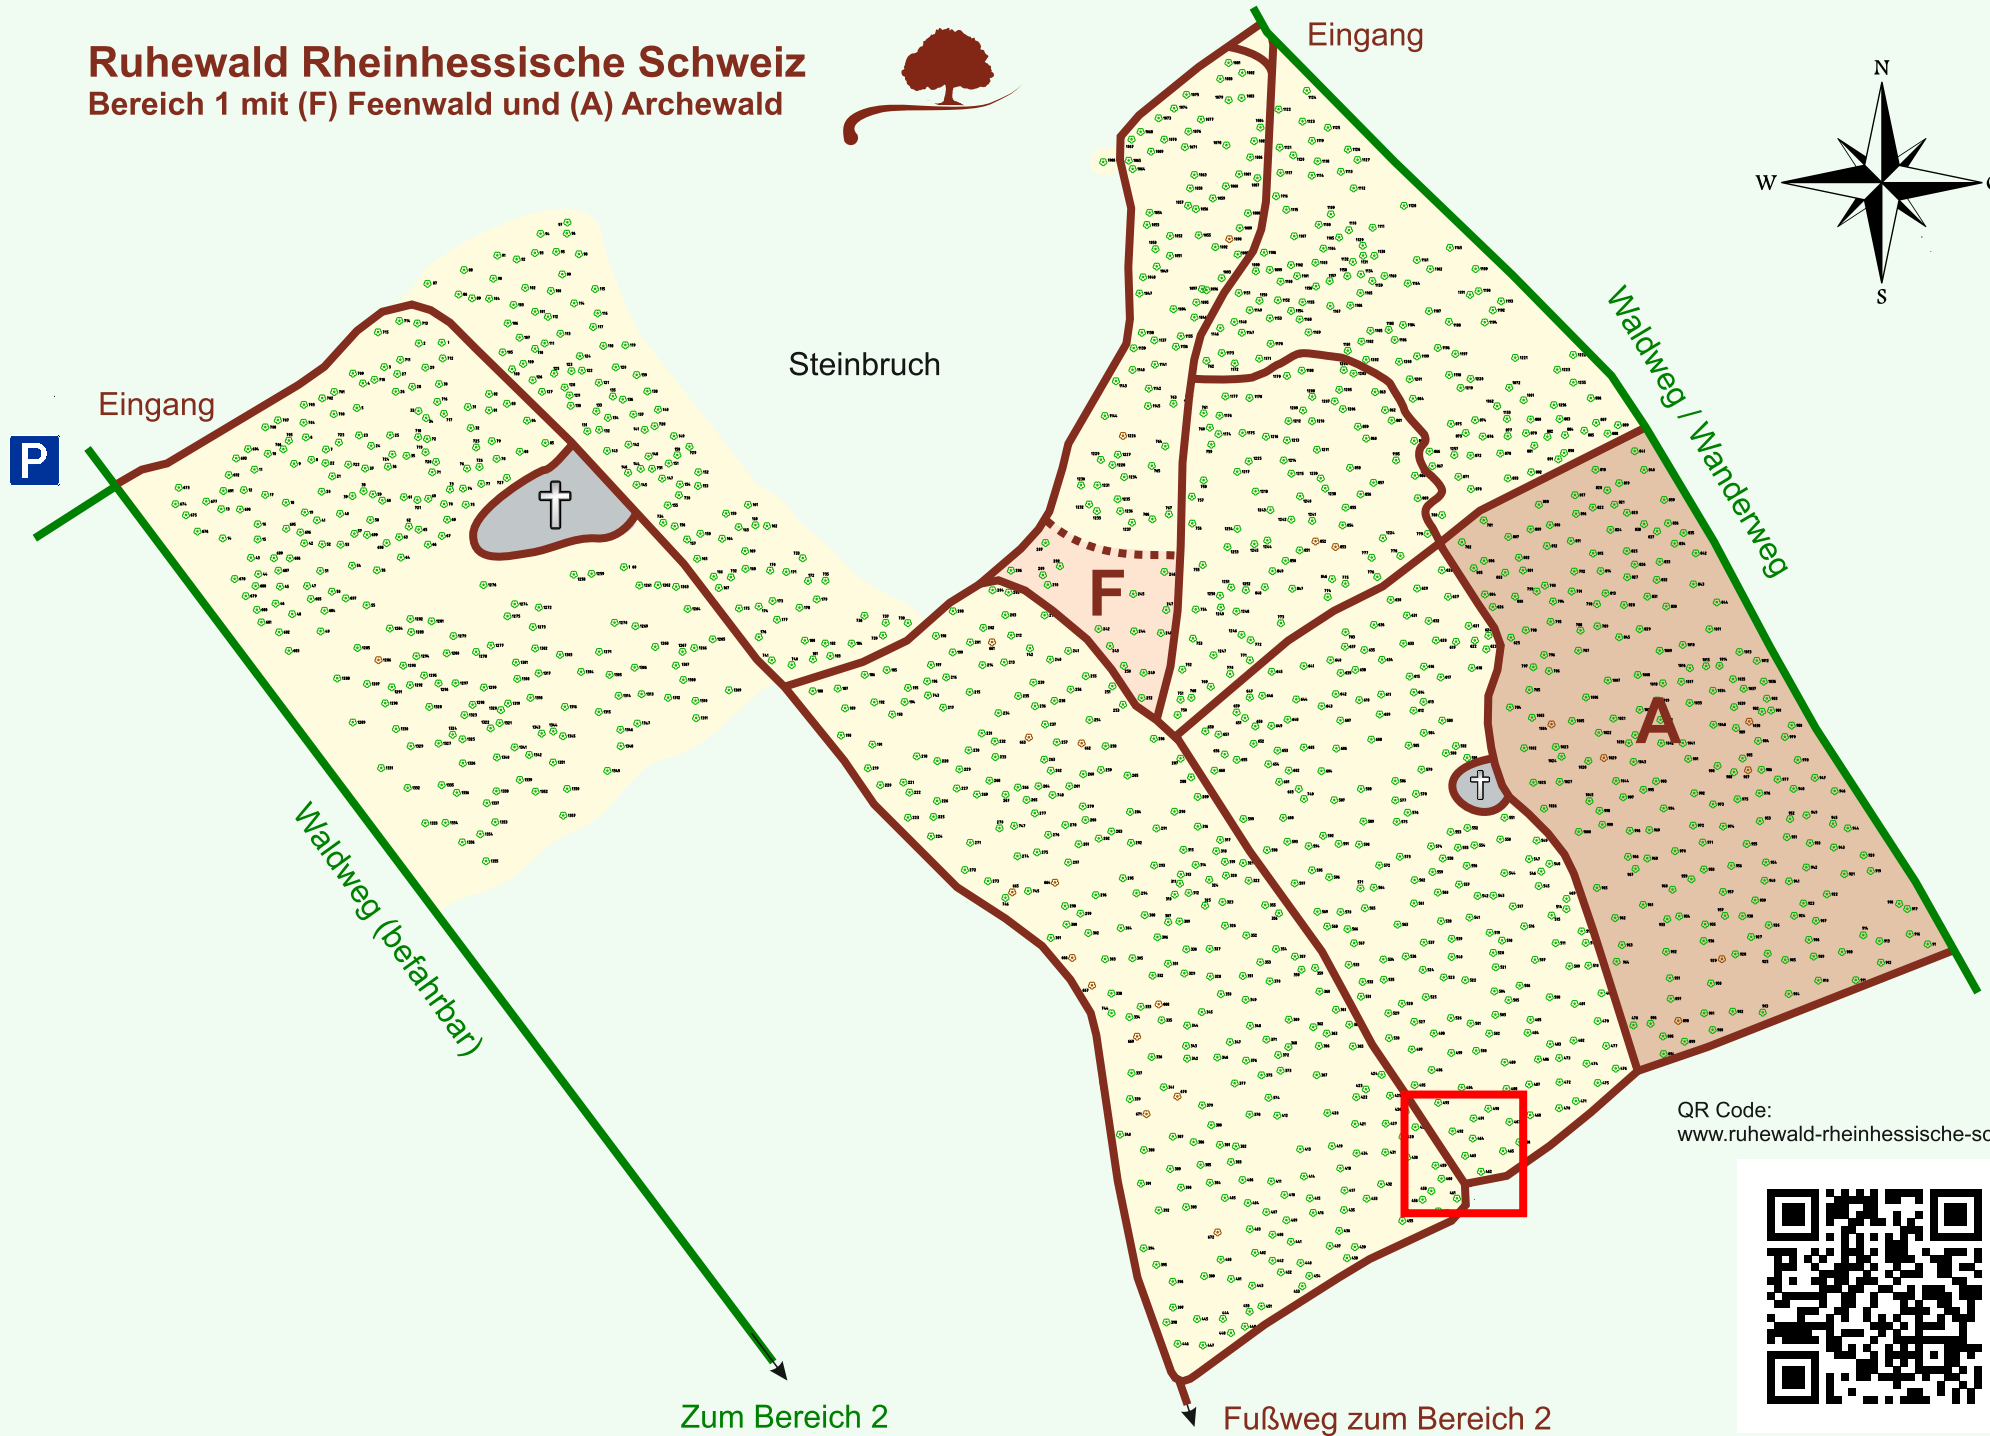

Ruhewald Rhein Hessische Schweiz

Bereich 1 mit (F) Feenwald und (A) Archewald

QR Code:
www.ruhewald-rhein Hessische-schweiz.de