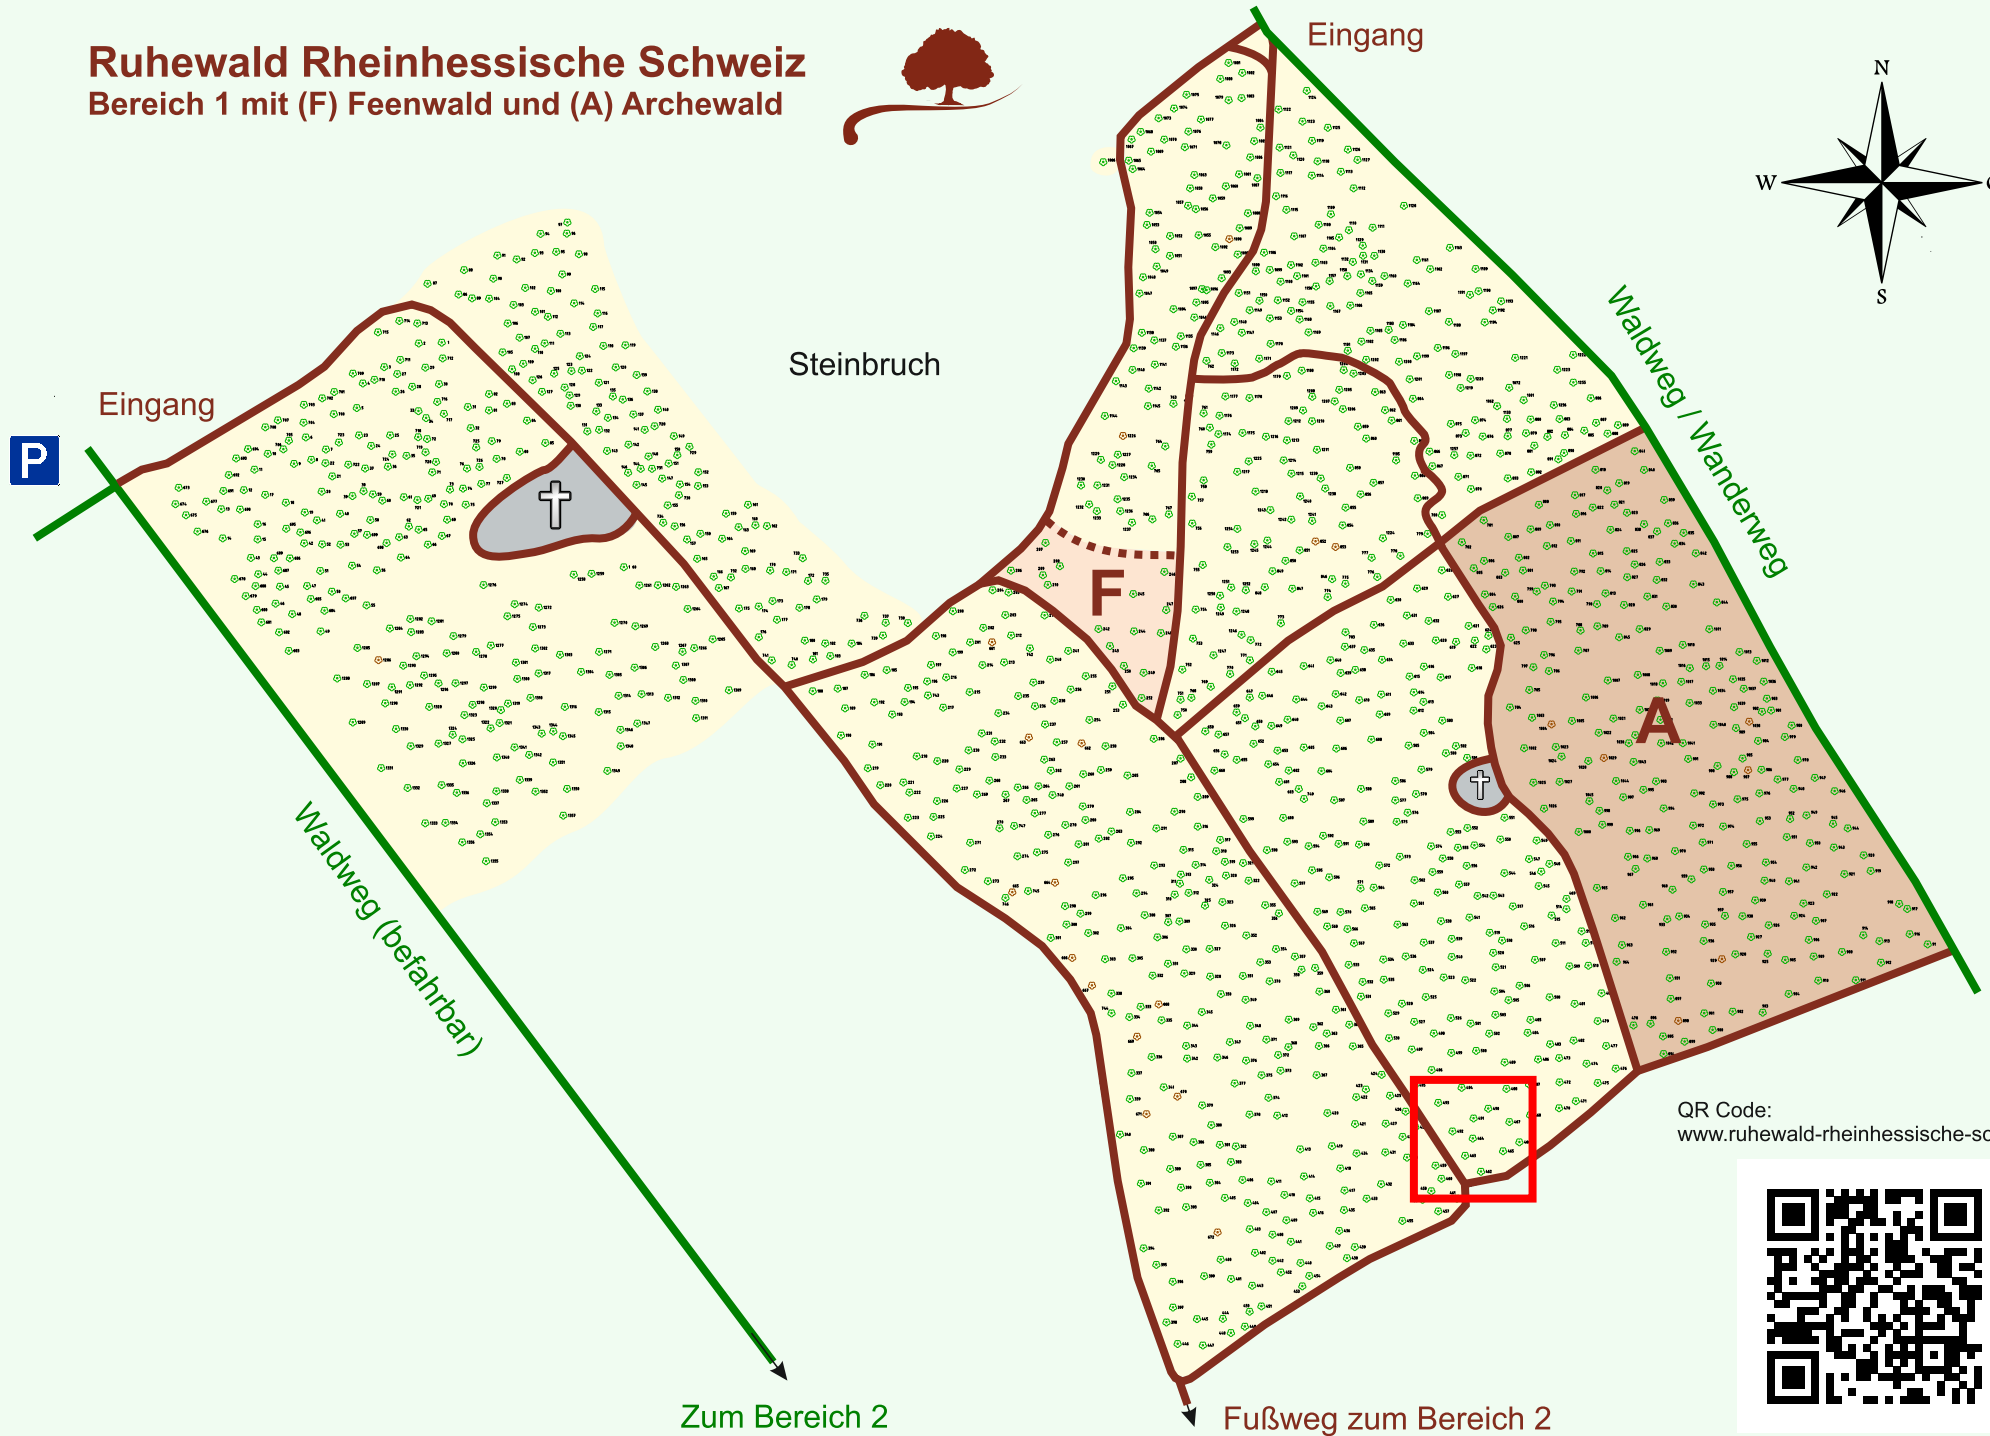

# Ruhewald Rhein Hessische Schweiz

## Bereich 1 mit (F) Feenwald und (A) Archewald

QR Code:  
[www.ruhewald-rhein Hessische-schweiz.de](http://www.ruhewald-rhein Hessische-schweiz.de)