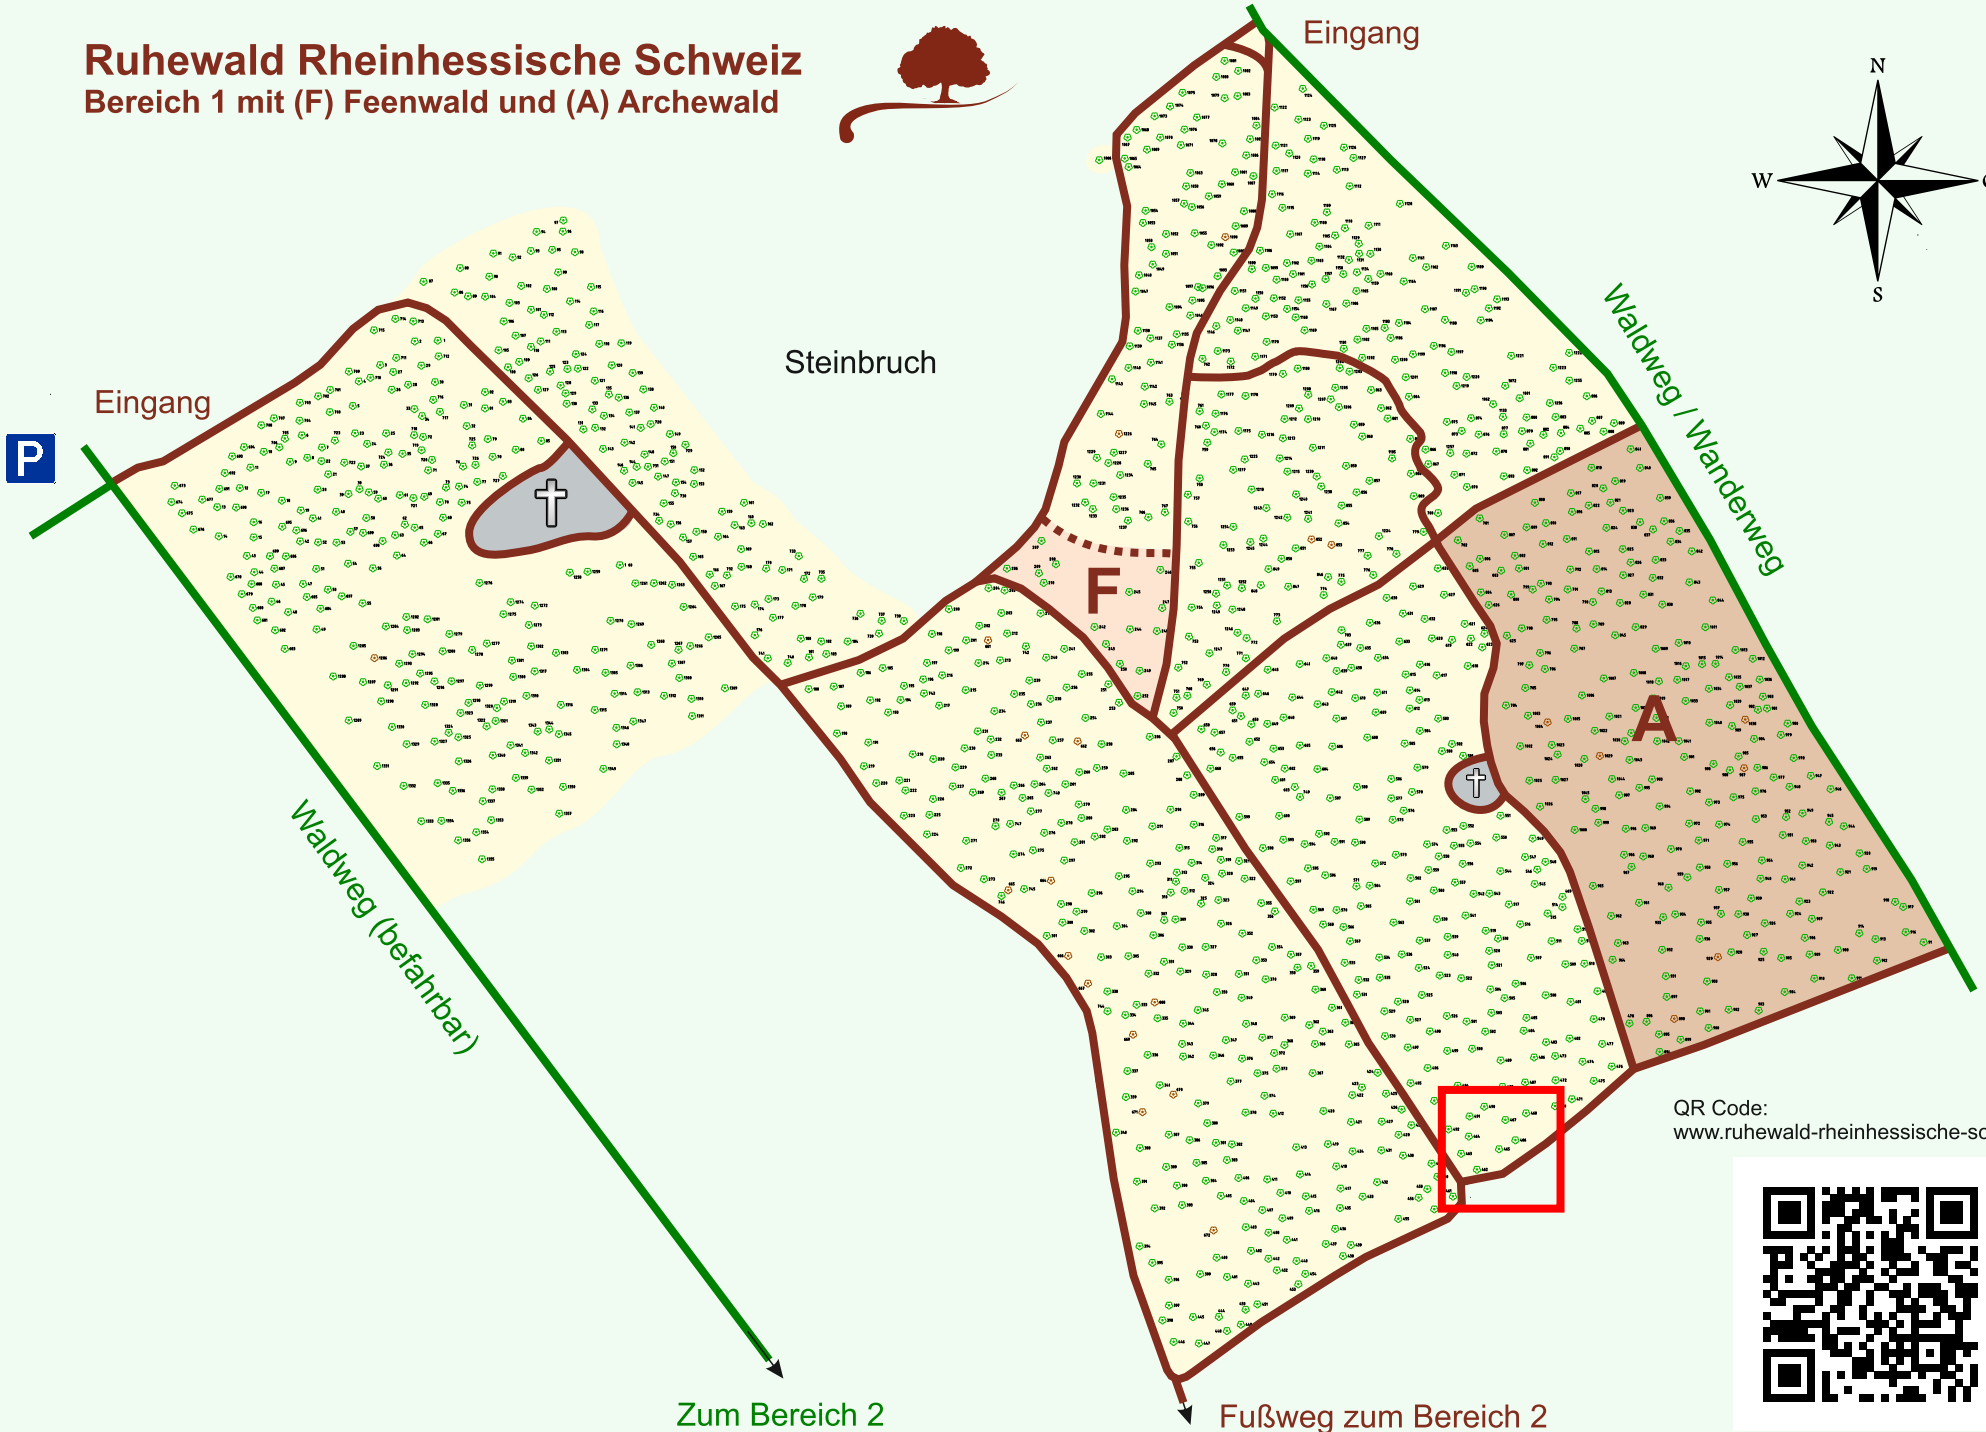

Ruhewald Rhein Hessische Schweiz

Bereich 1 mit (F) Feenwald und (A) Archewald

QR Code:
www.ruhewald-rhein Hessische-schweiz.de