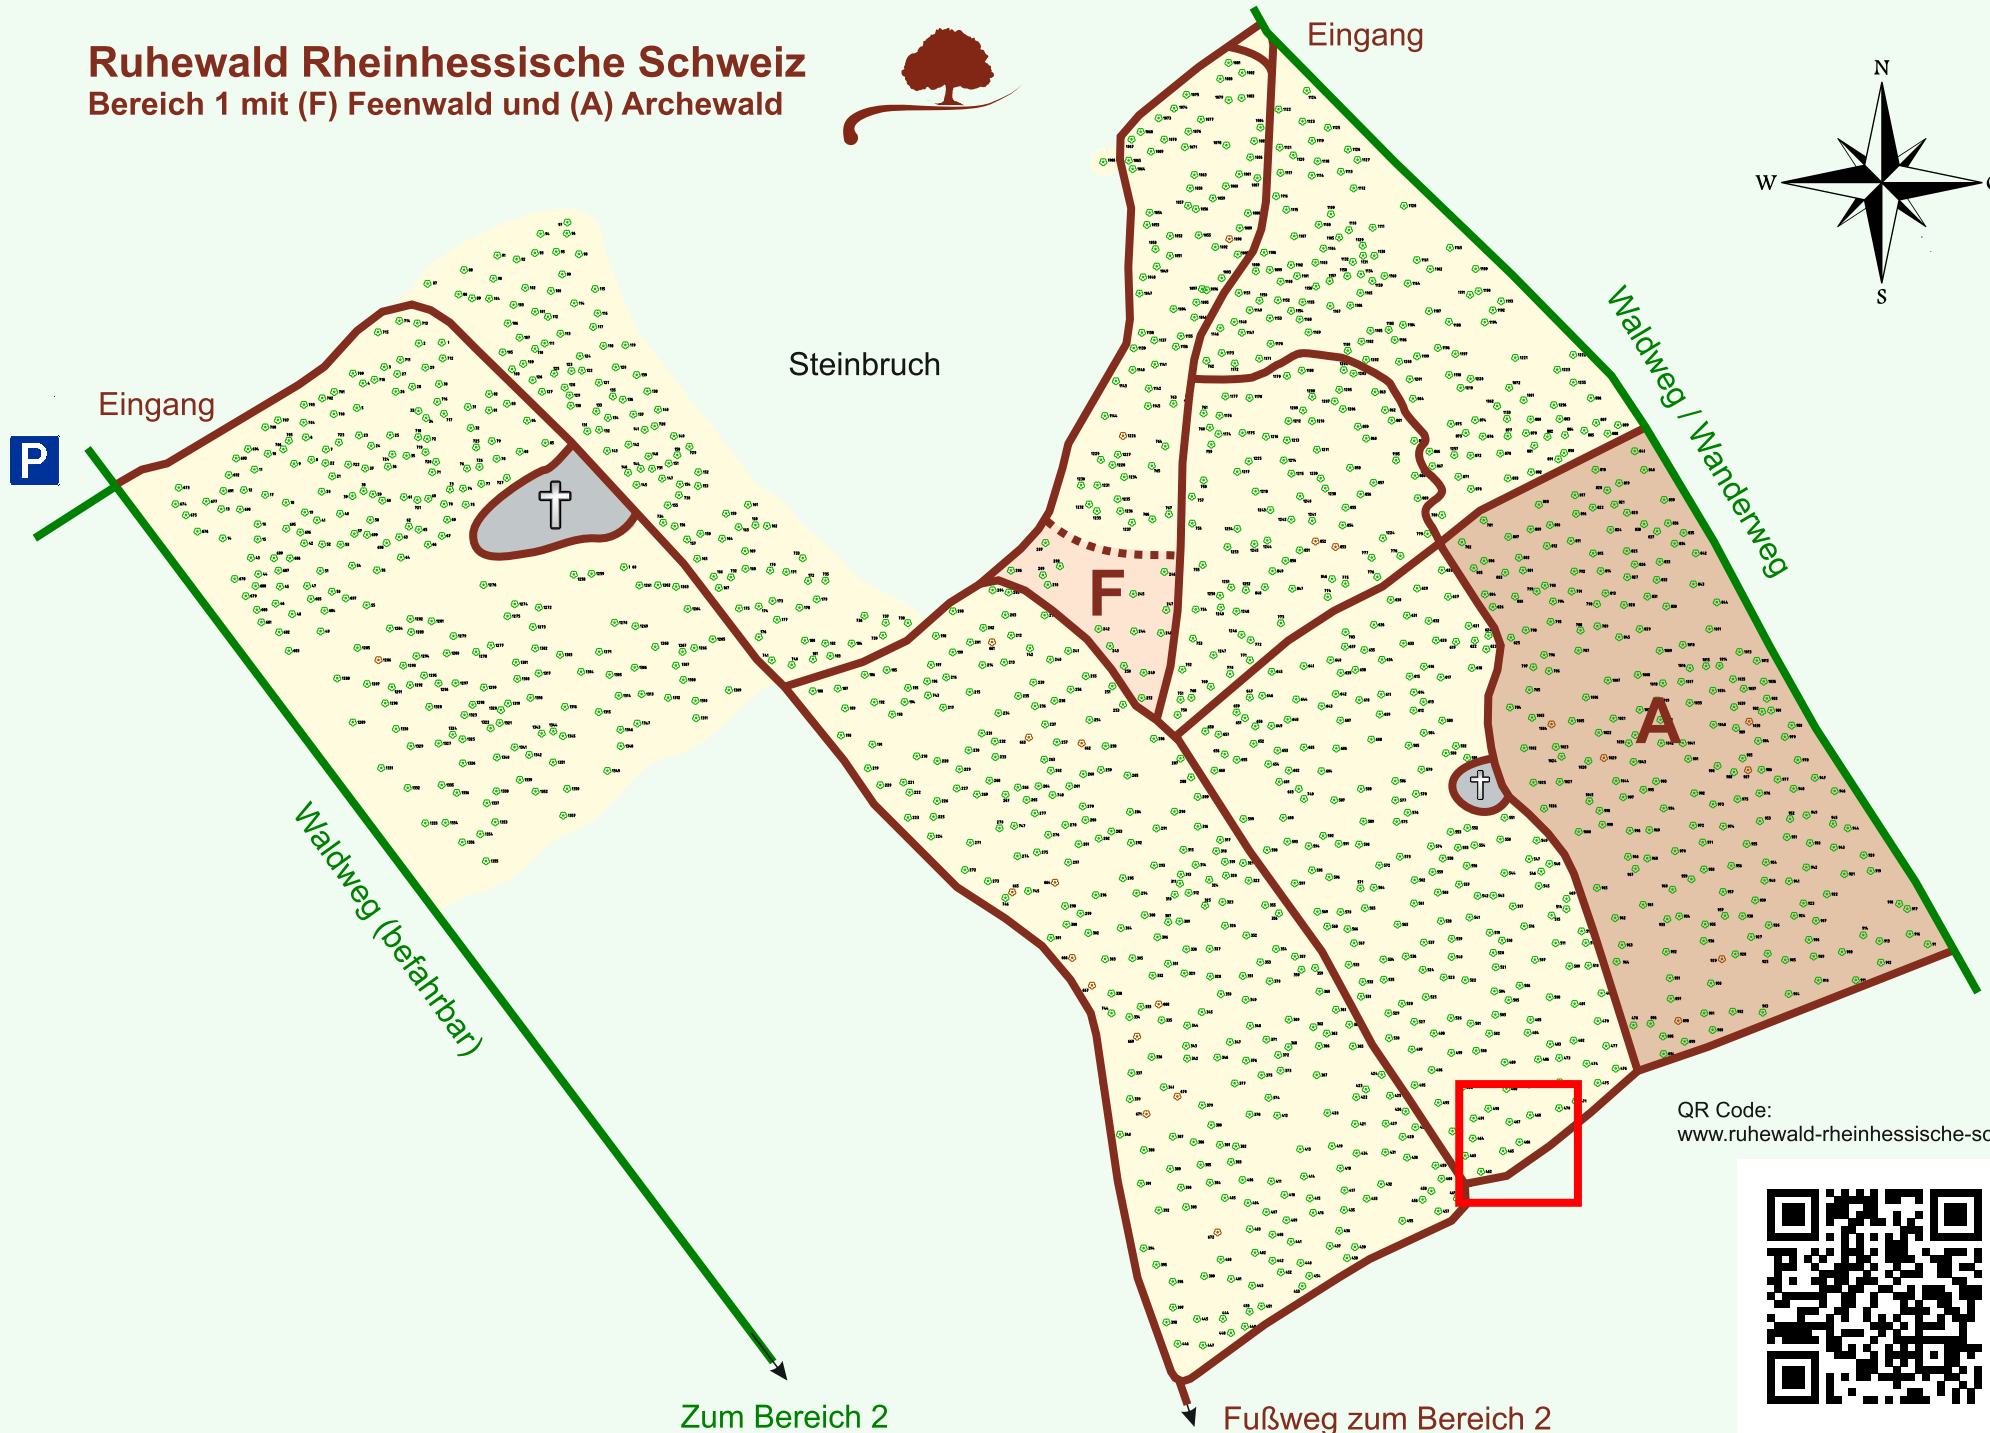

# Ruhewald Rhein Hessische Schweiz

## Bereich 1 mit (F) Feenwald und (A) Archewald

QR Code:  
[www.ruhewald-rhein Hessische-schweiz.de](http://www.ruhewald-rhein Hessische-schweiz.de)