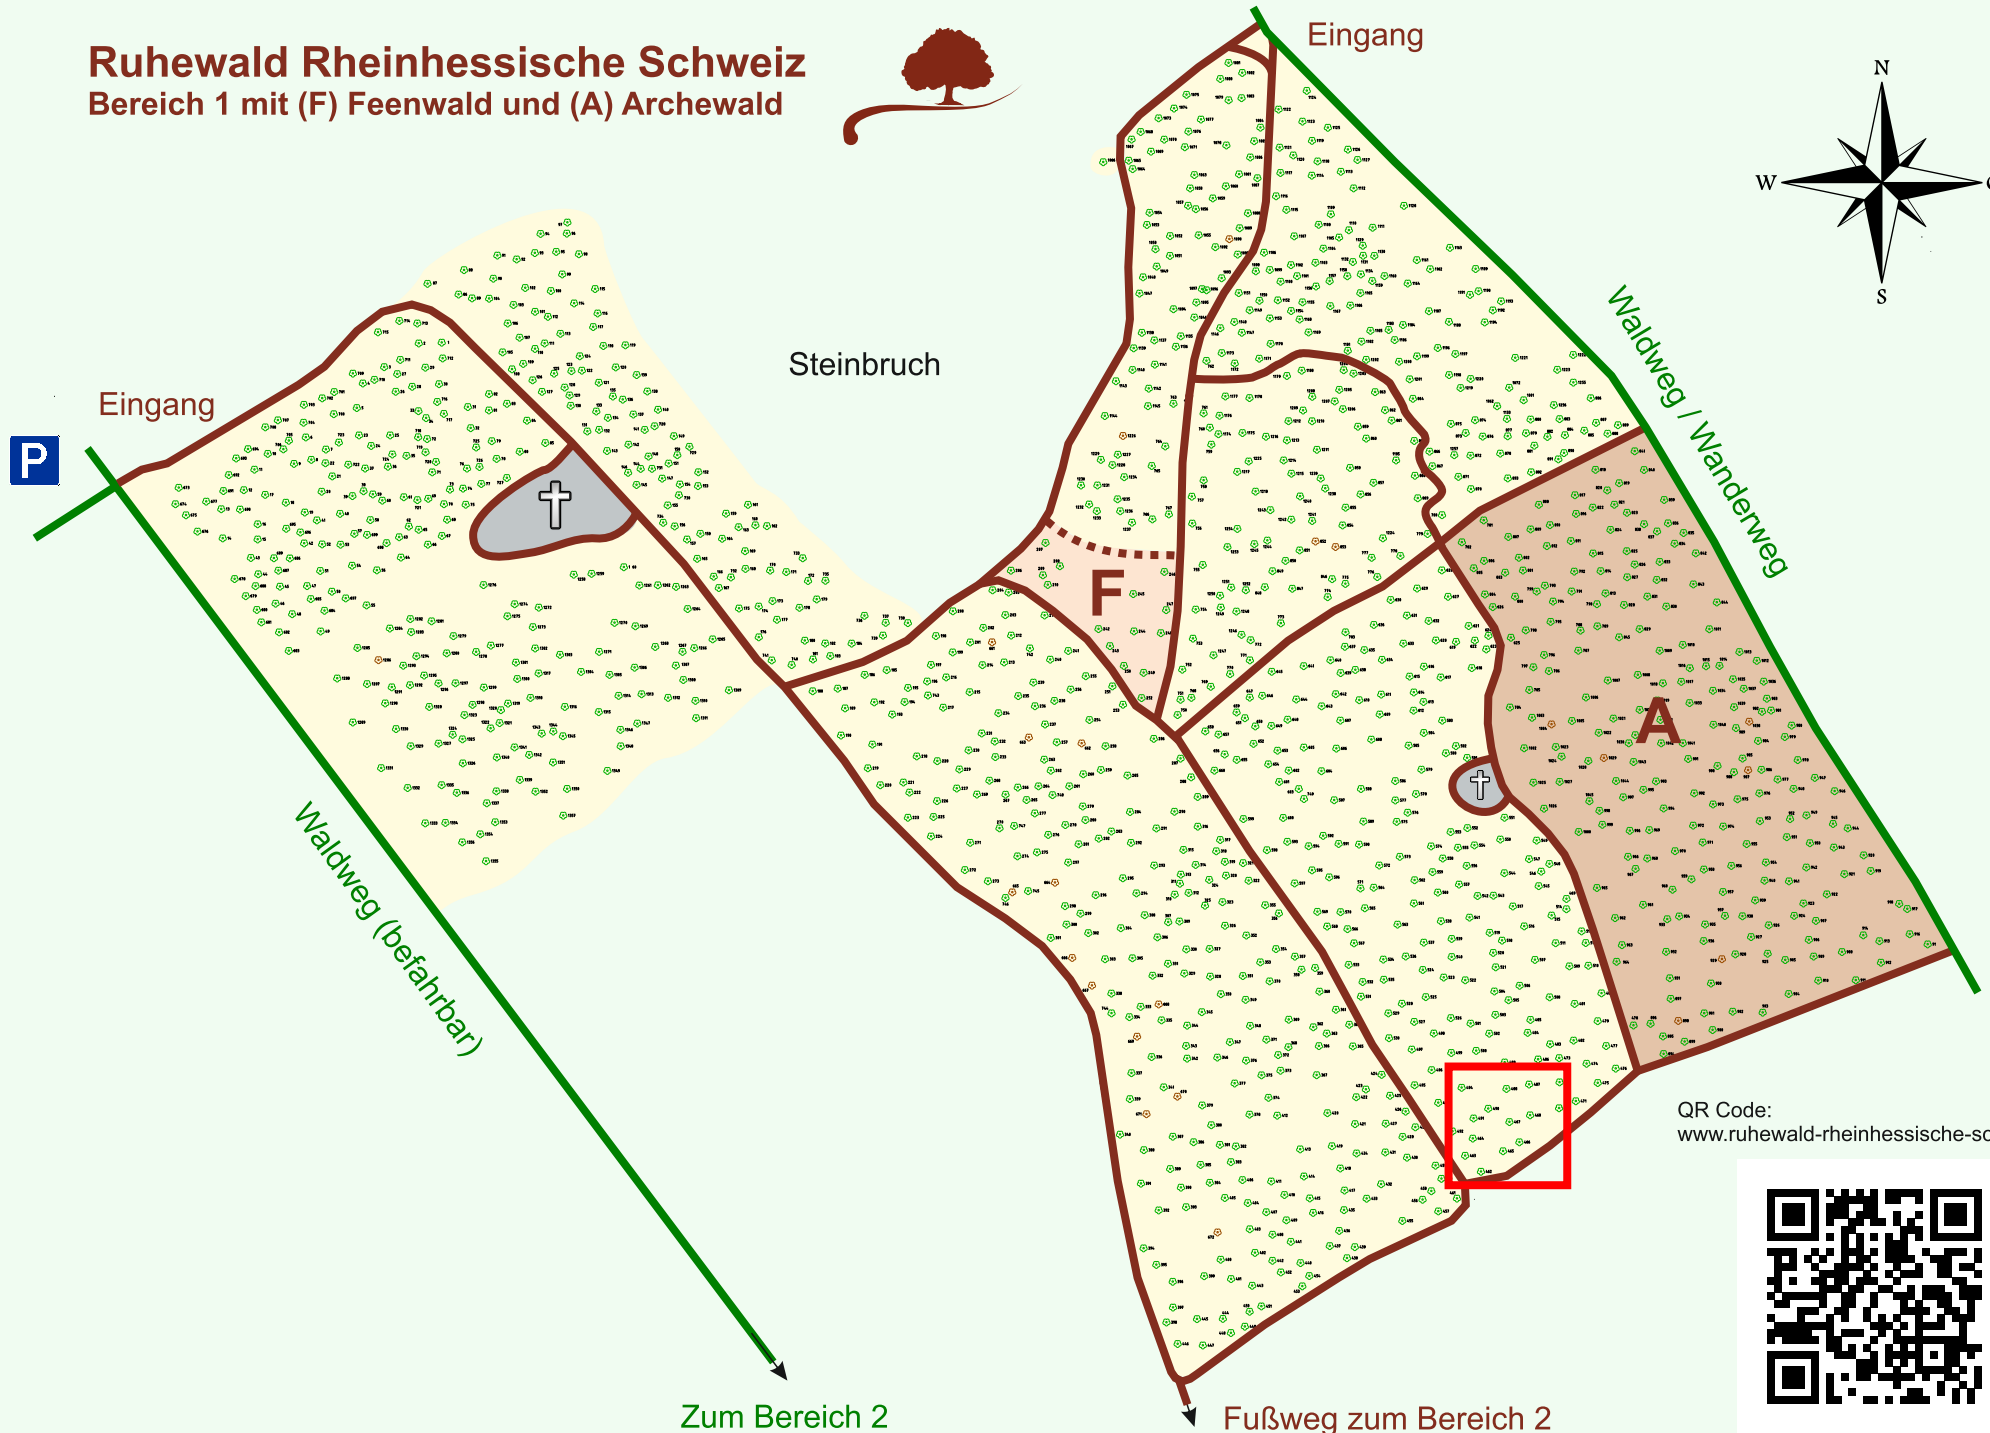

Ruhewald Rhein Hessische Schweiz

Bereich 1 mit (F) Feenwald und (A) Archewald

QR Code:
www.ruhewald-rhein Hessische-schweiz.de