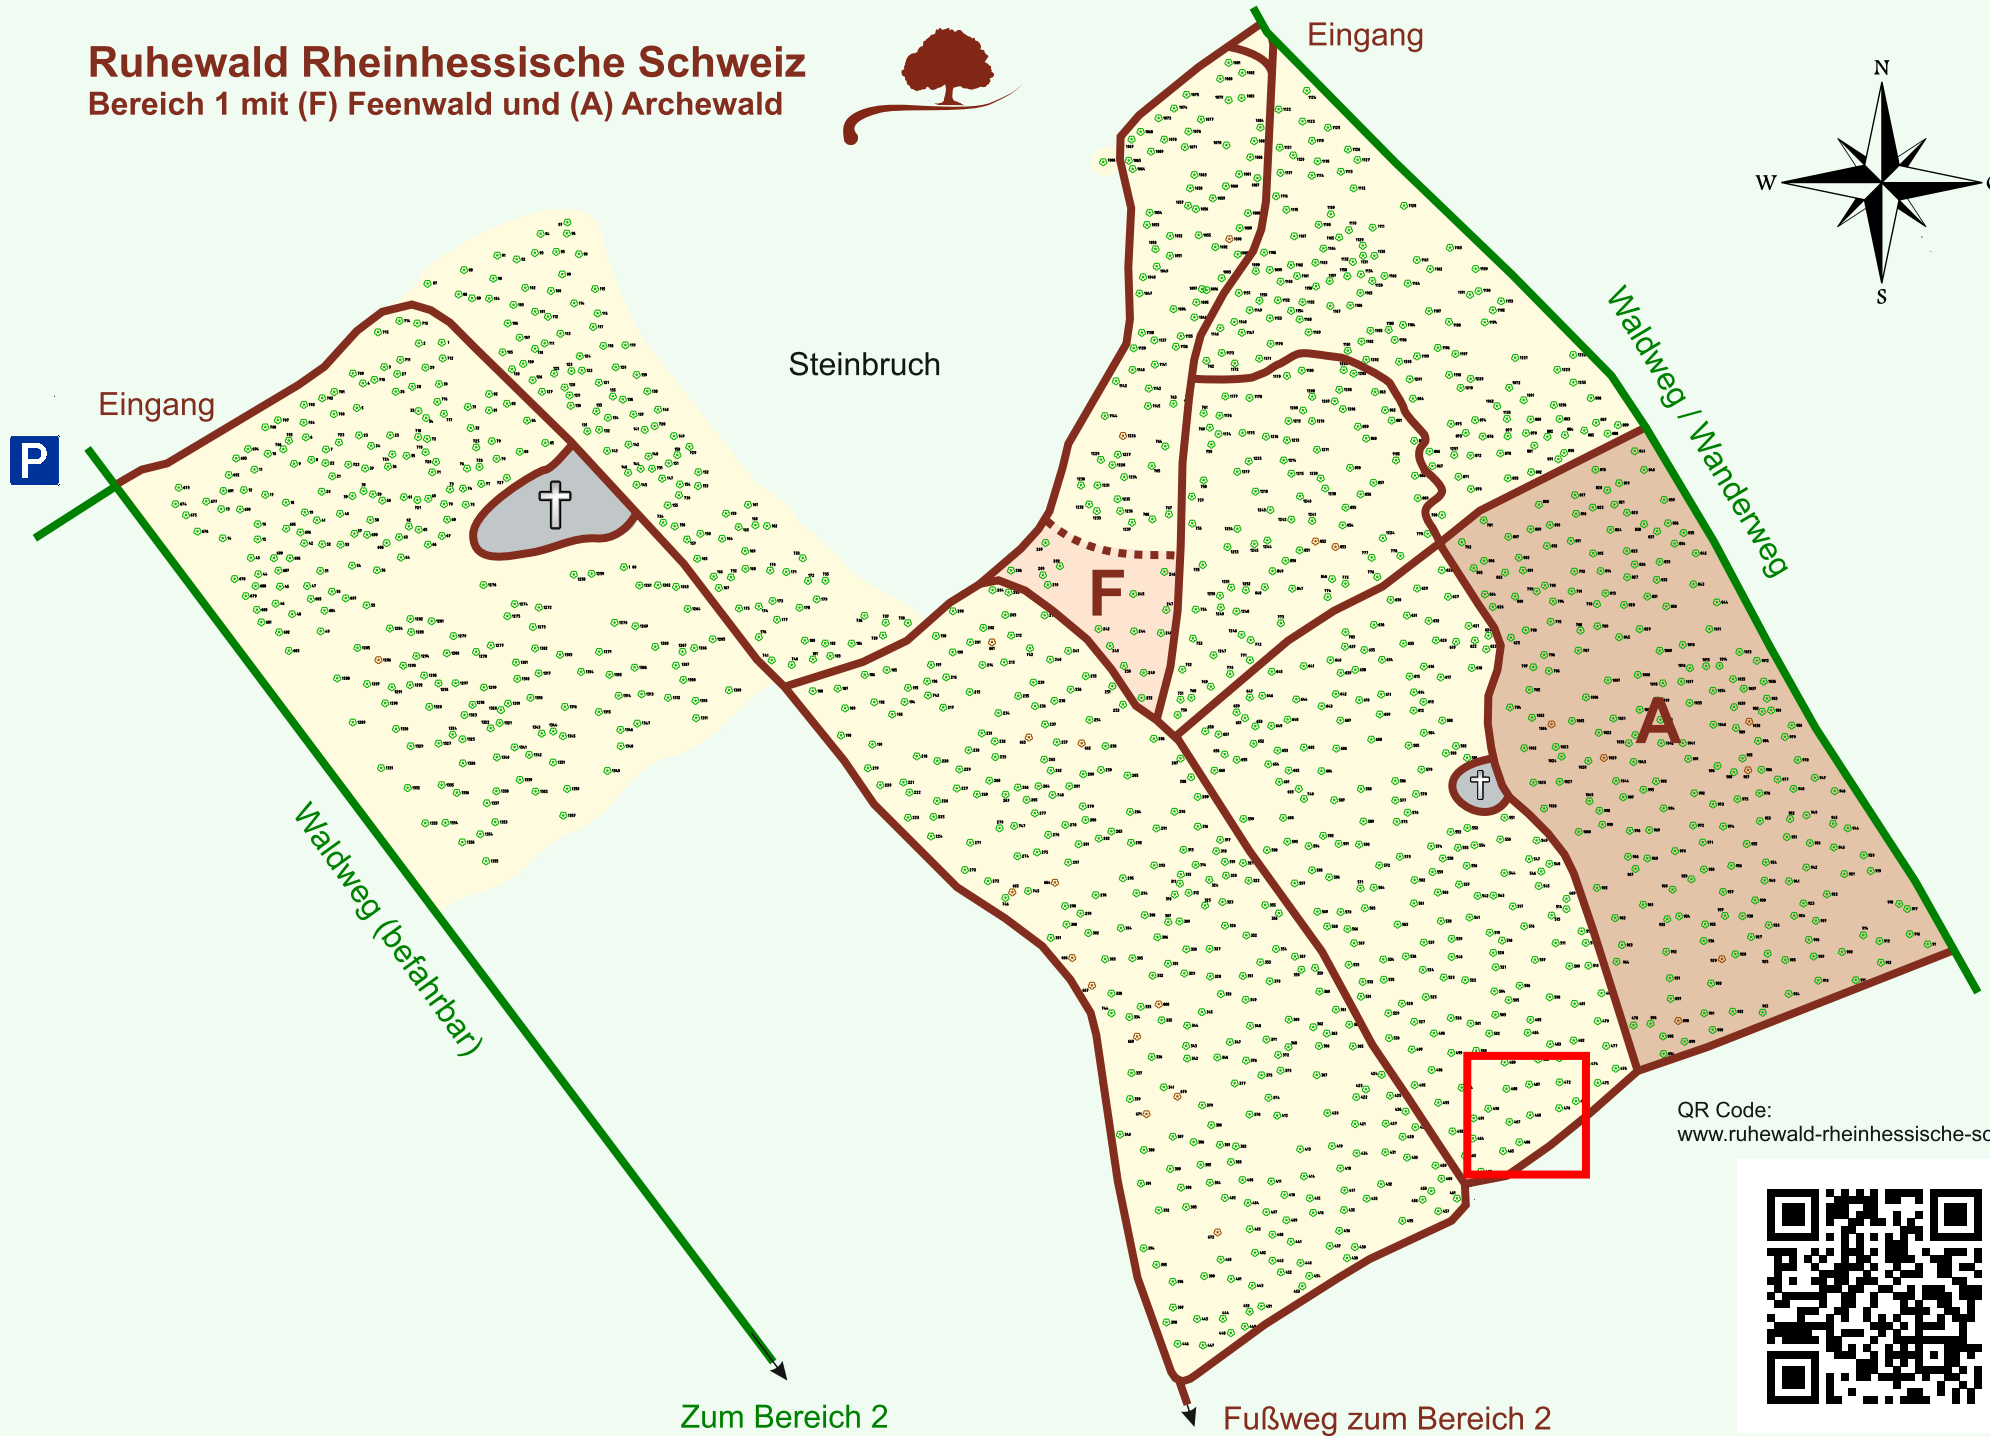

# Ruhewald Rhein Hessische Schweiz

## Bereich 1 mit (F) Feenwald und (A) Archewald

QR Code:  
[www.ruhewald-rhein Hessische-schweiz.de](http://www.ruhewald-rhein Hessische-schweiz.de)