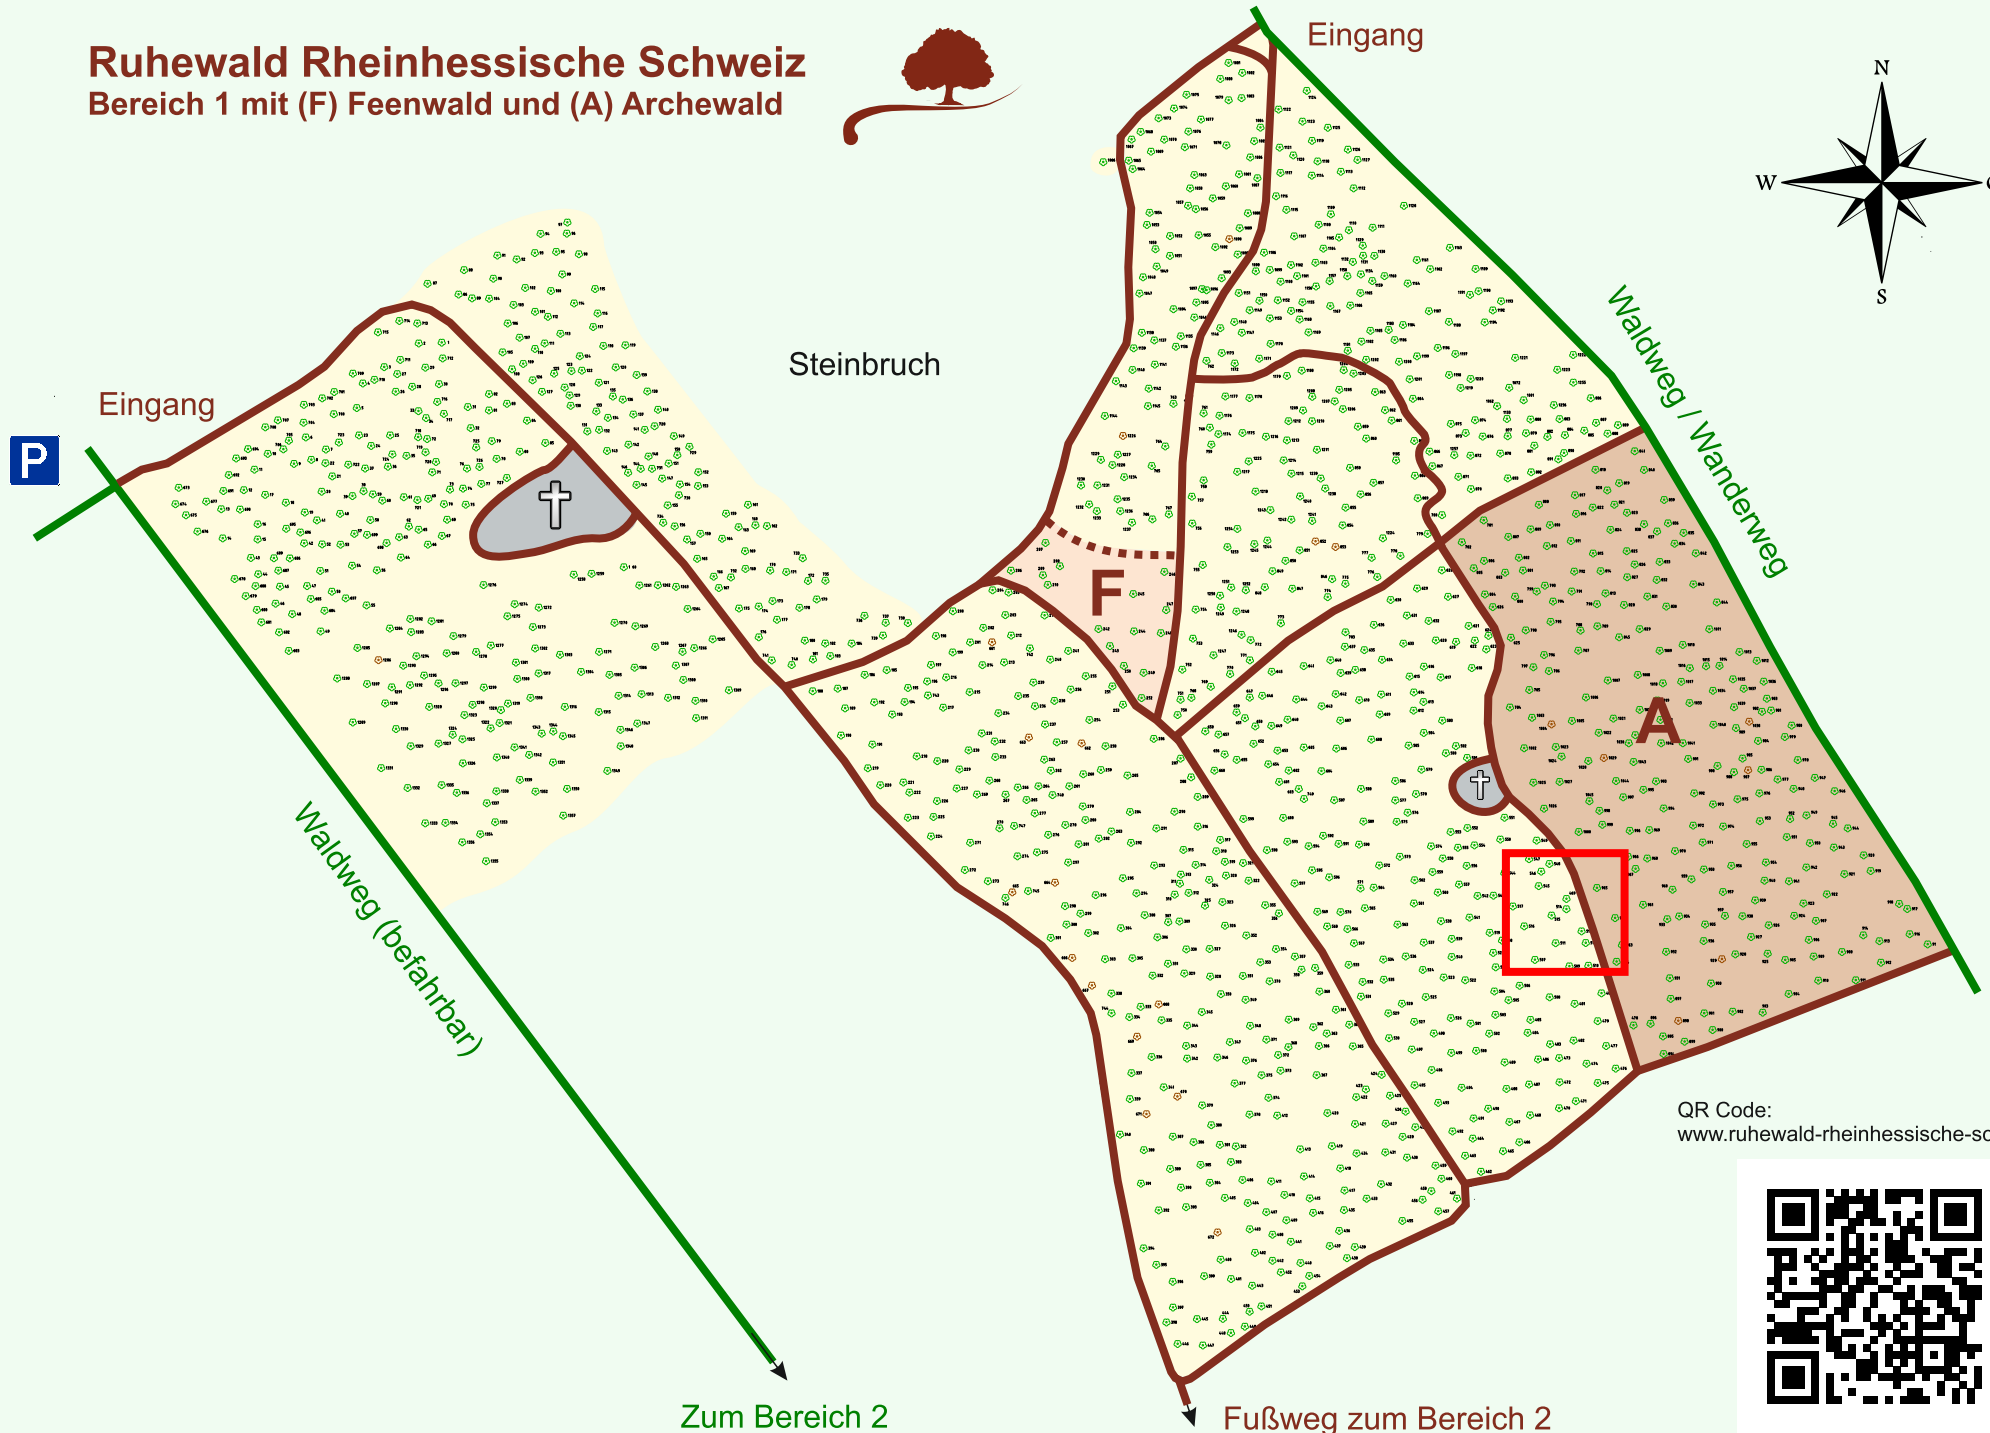

Ruhewald Rhein Hessische Schweiz

Bereich 1 mit (F) Feenwald und (A) Archewald

QR Code:
www.ruhewald-rhein Hessische-schweiz.de