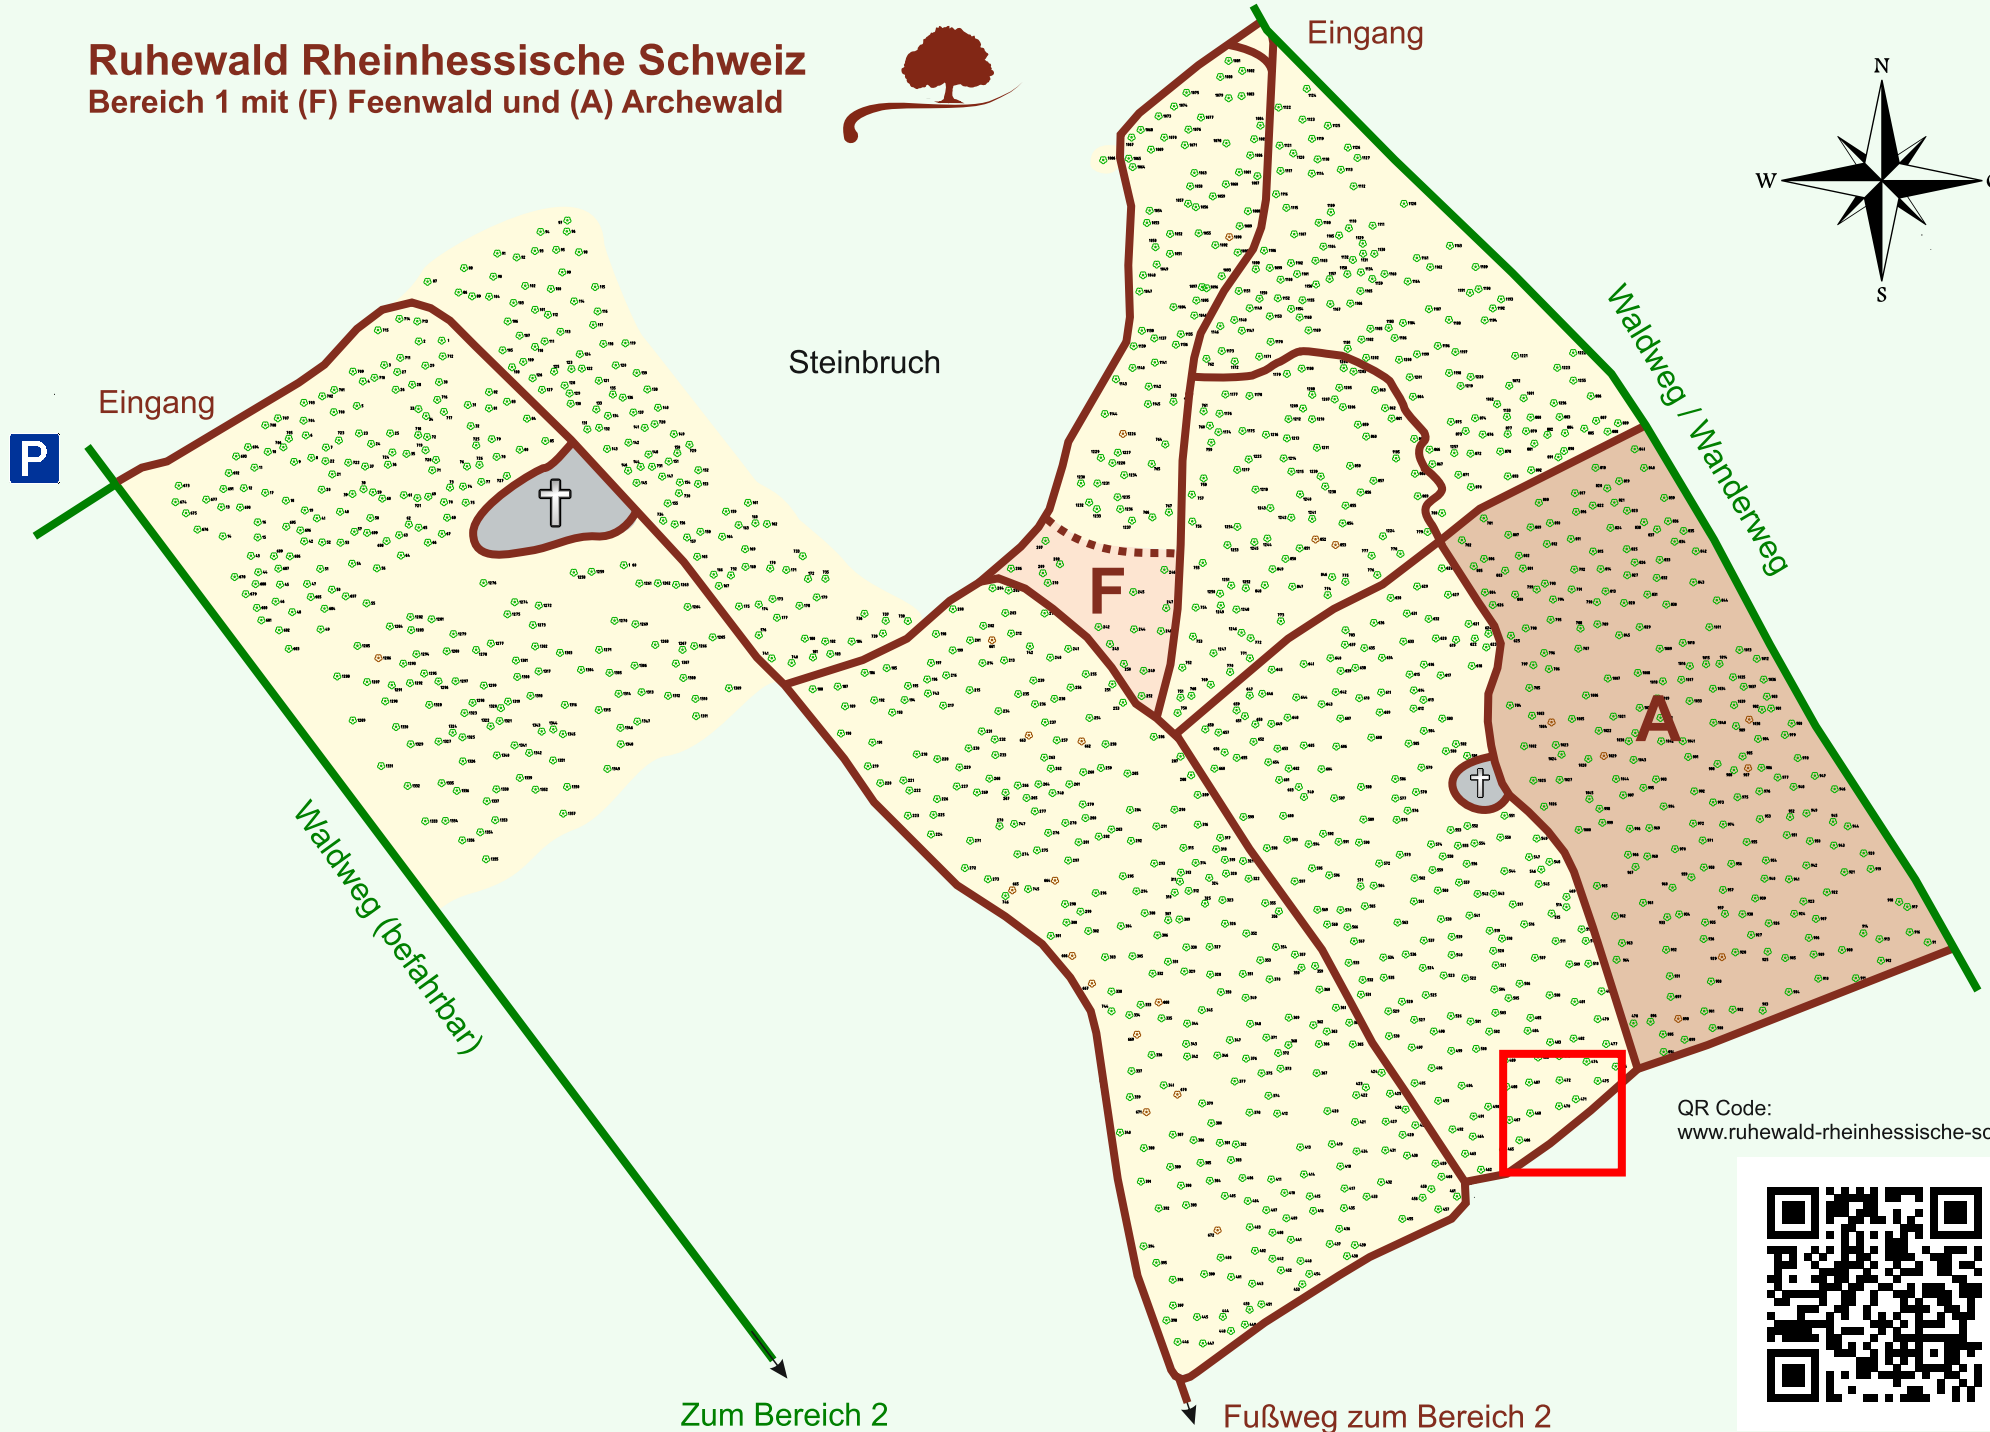

Ruhewald Rhein Hessische Schweiz

Bereich 1 mit (F) Feenwald und (A) Archewald

QR Code:
www.ruhewald-rhein Hessische-schweiz.de