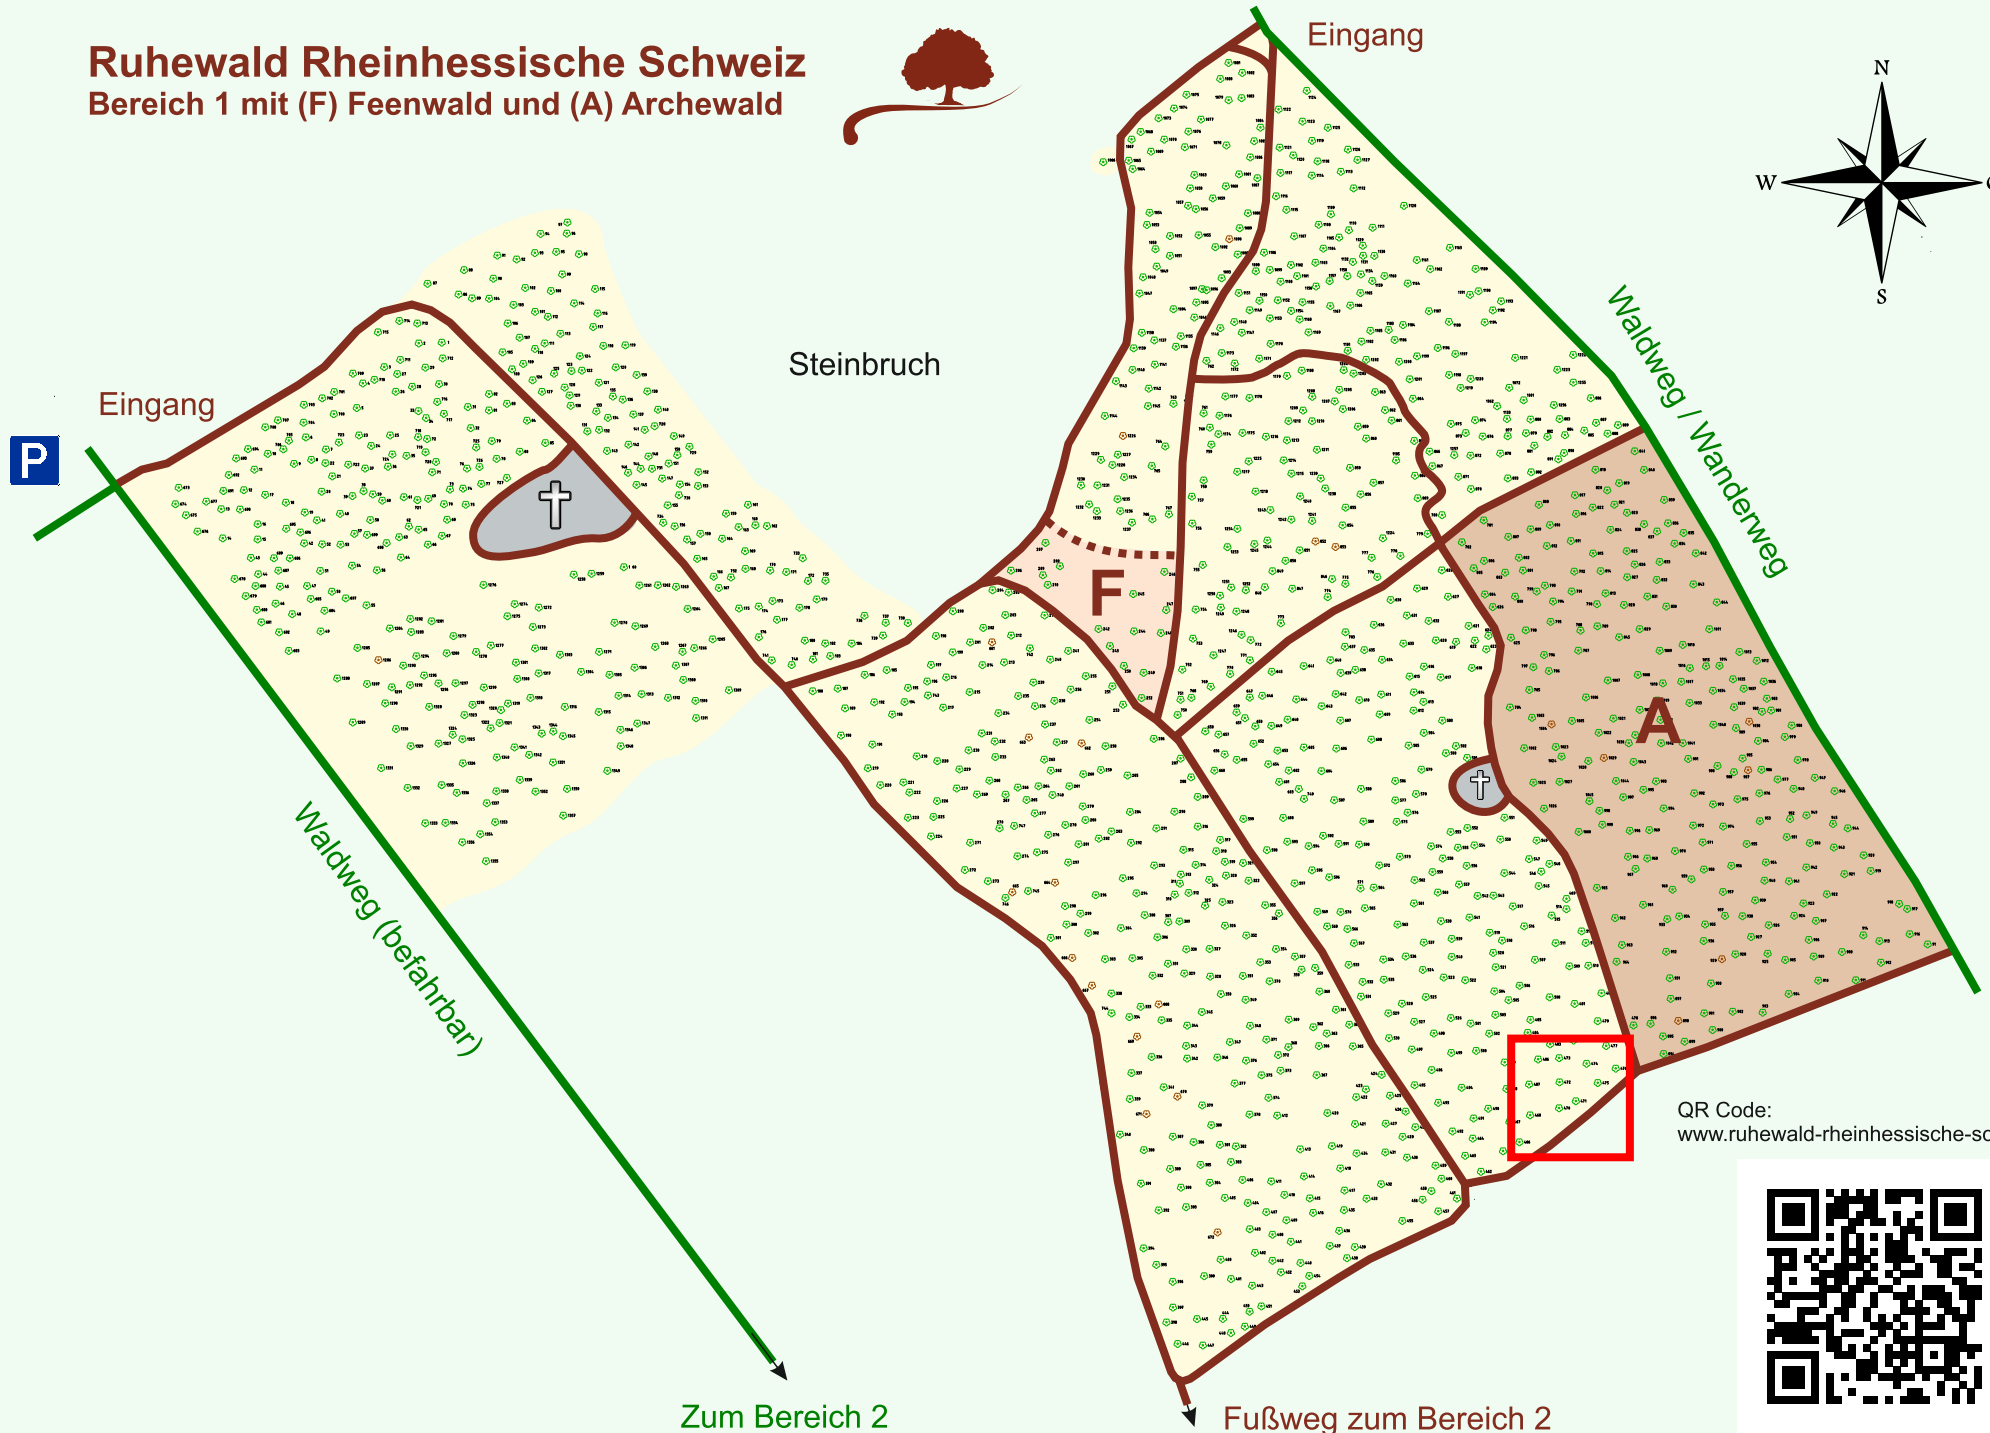

Ruhewald Rhein Hessische Schweiz

Bereich 1 mit (F) Feenwald und (A) Archewald

QR Code:
www.ruhewald-rhein Hessische-schweiz.de