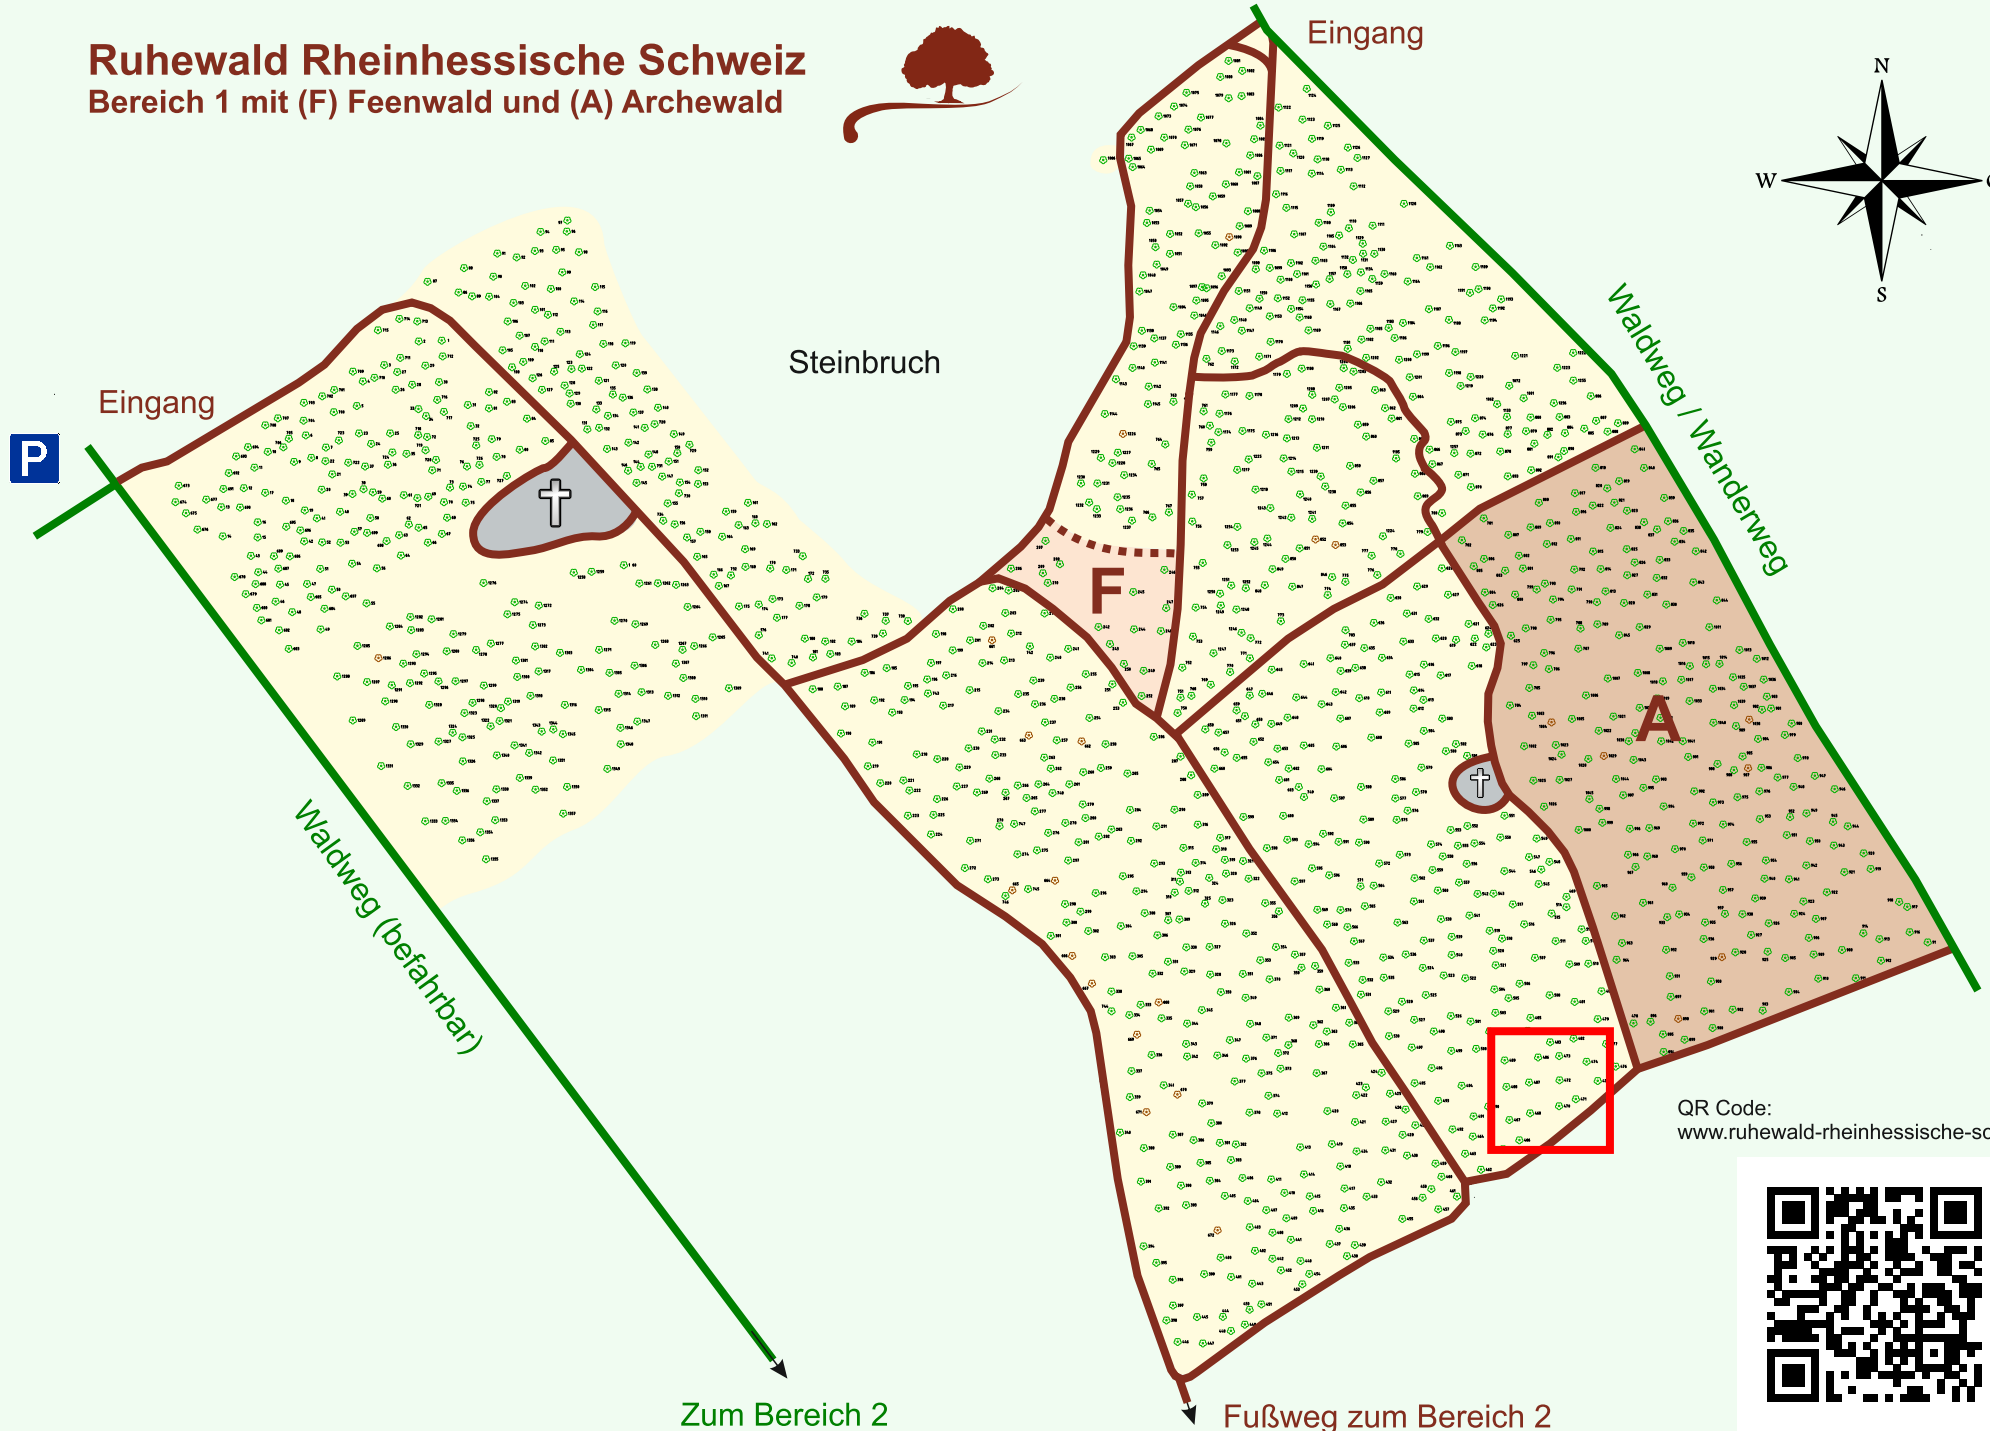

Ruhewald Rhein Hessische Schweiz

Bereich 1 mit (F) Feenwald und (A) Archewald

QR Code:
www.ruhewald-rhein Hessische-schweiz.de