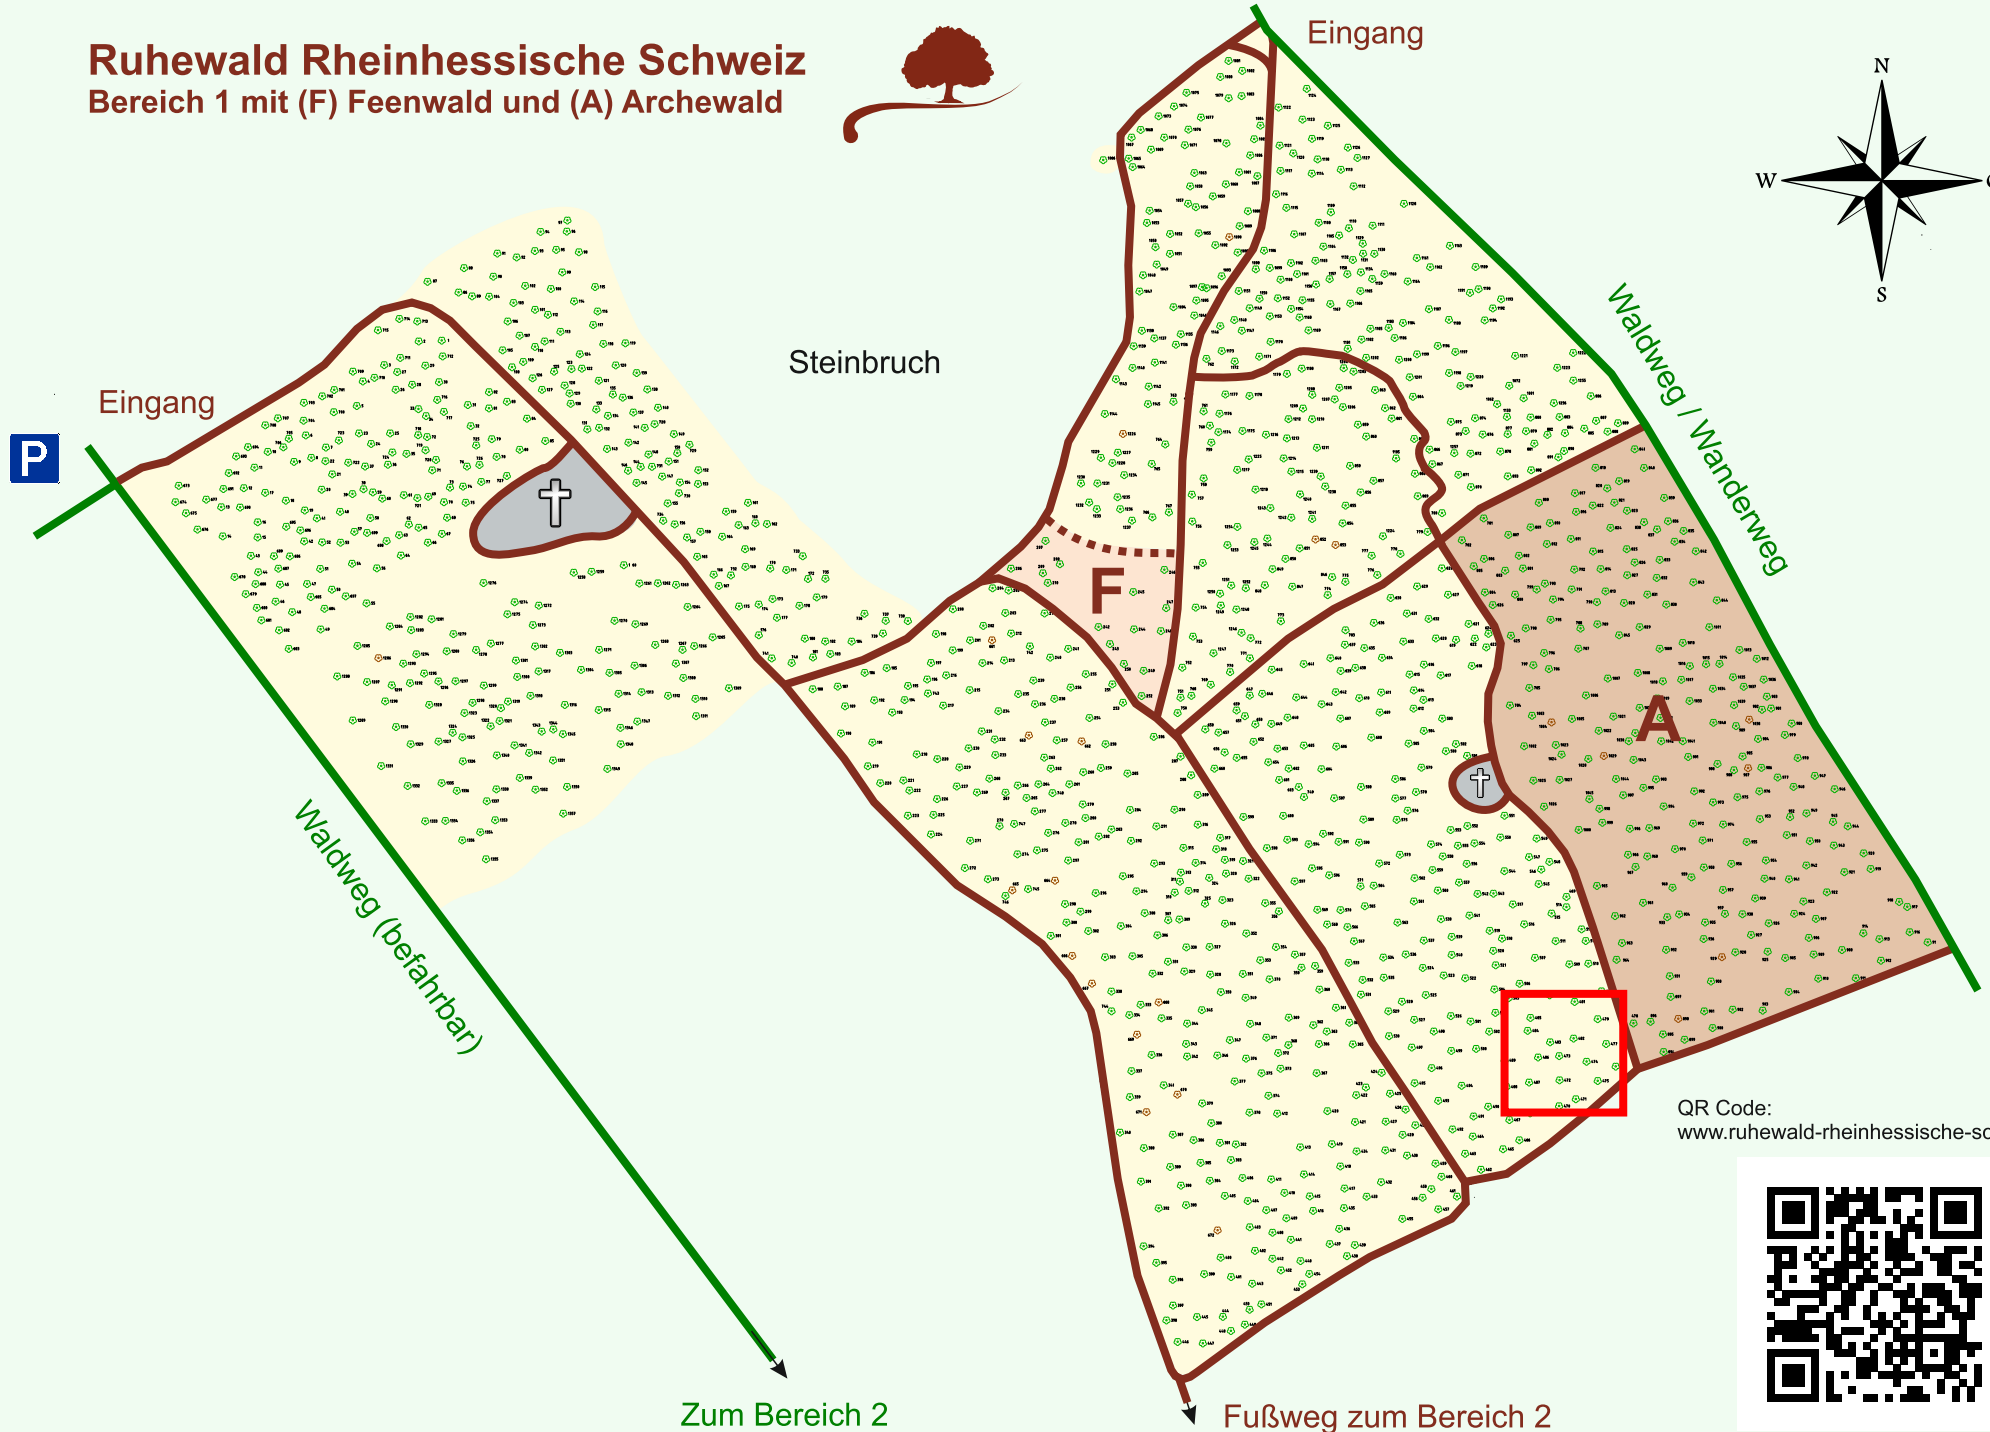

# Ruhewald Rhein Hessische Schweiz

## Bereich 1 mit (F) Feenwald und (A) Archewald

QR Code:  
[www.ruhewald-rhein Hessische-schweiz.de](http://www.ruhewald-rhein Hessische-schweiz.de)