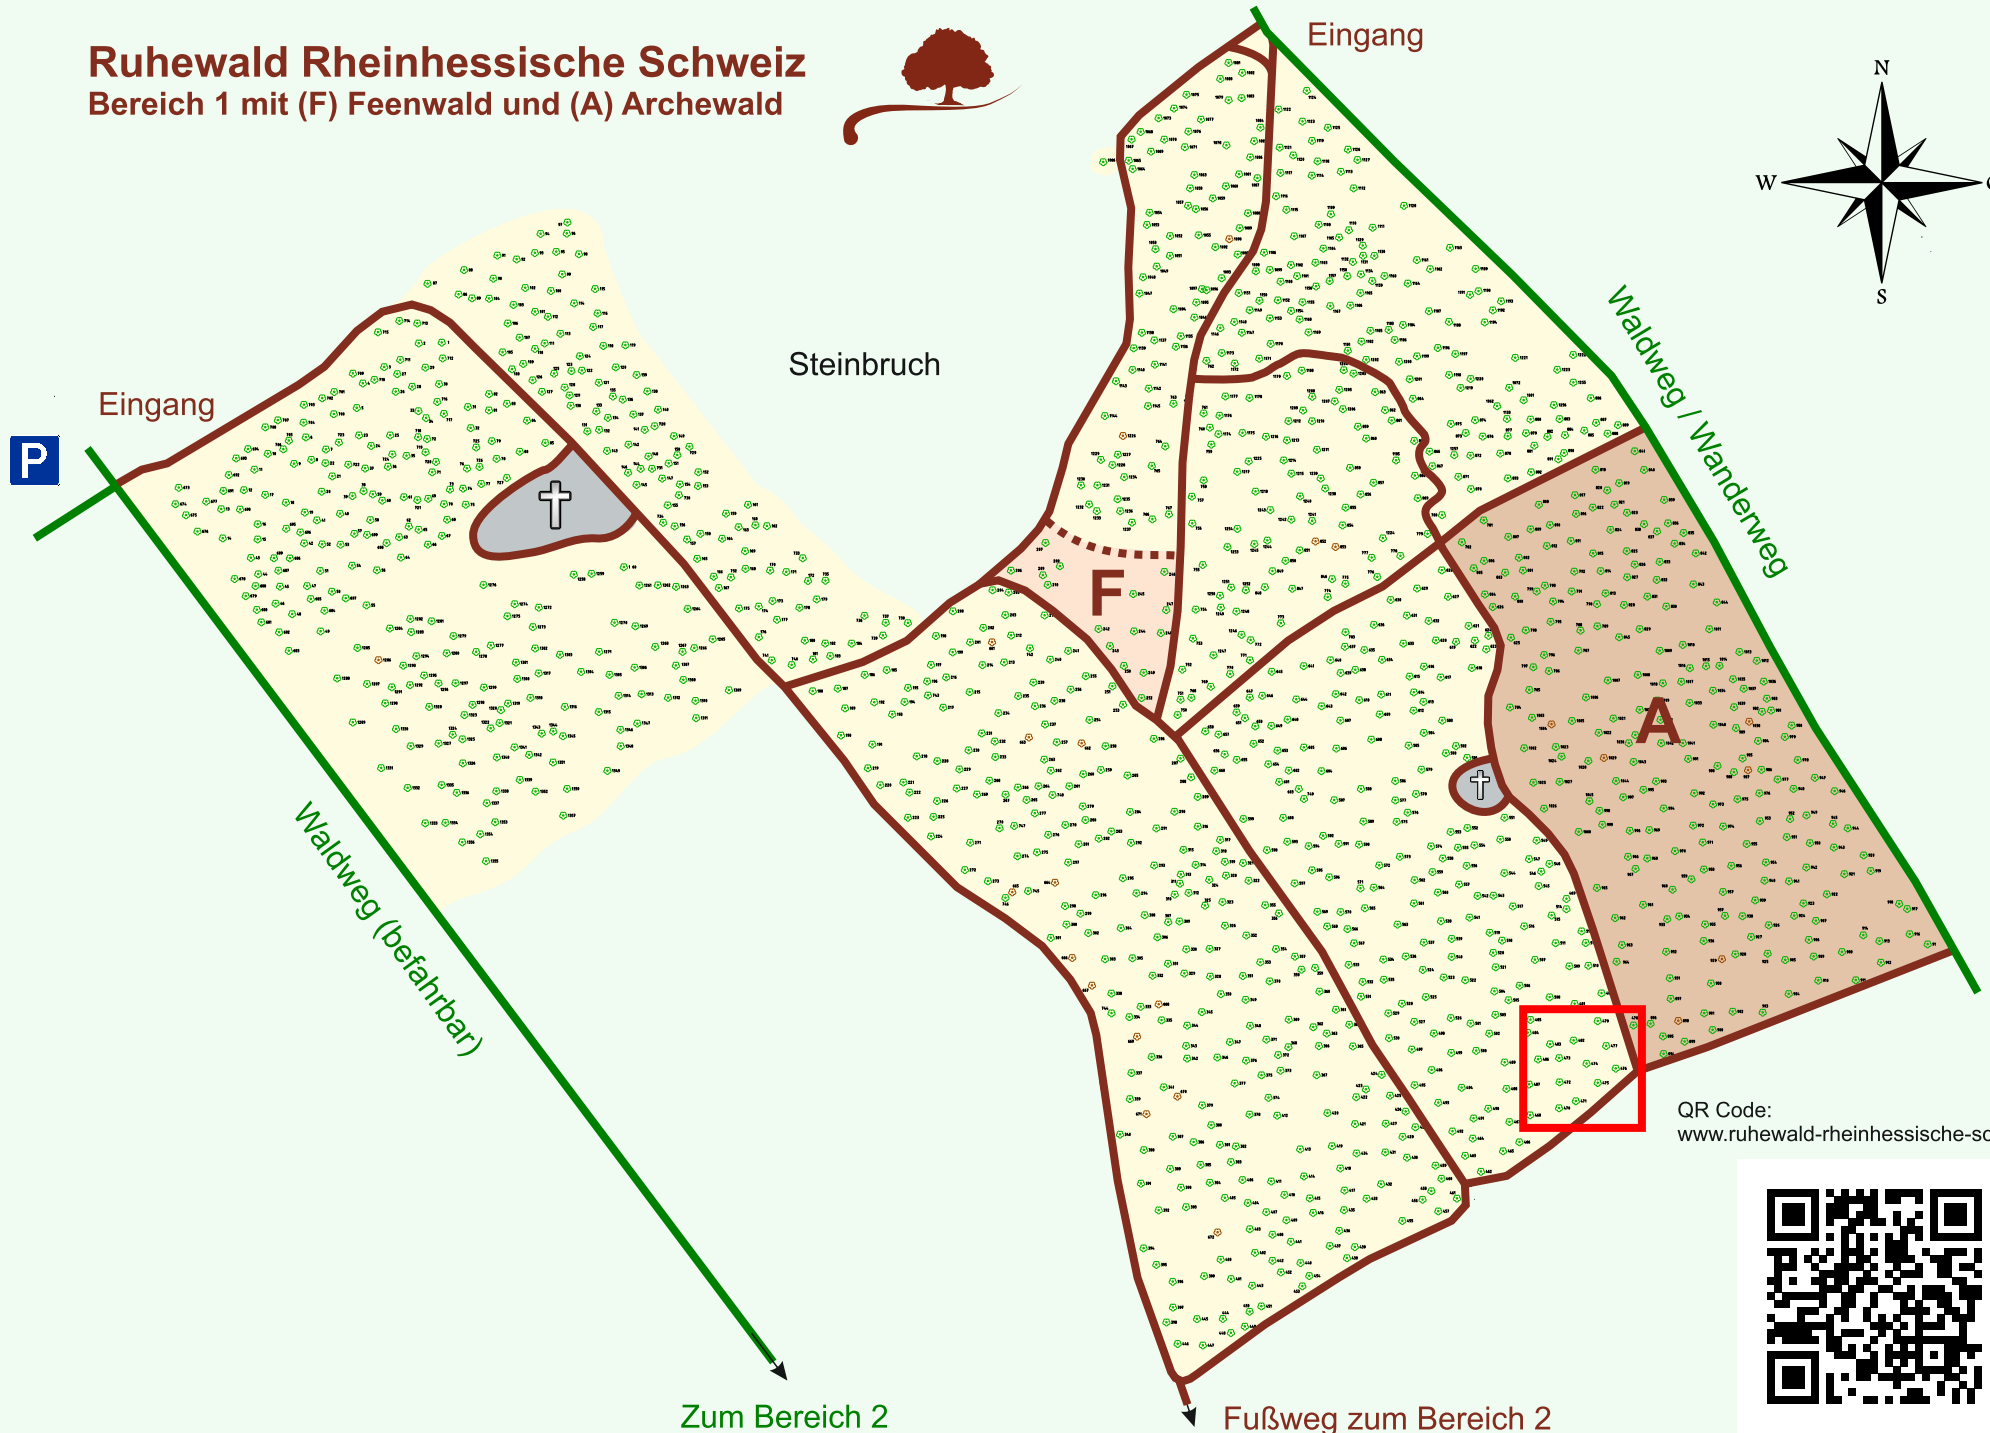

# Ruhewald Rhein Hessische Schweiz

## Bereich 1 mit (F) Feenwald und (A) Archewald

QR Code:  
[www.ruhewald-rhein Hessische-schweiz.de](http://www.ruhewald-rhein Hessische-schweiz.de)